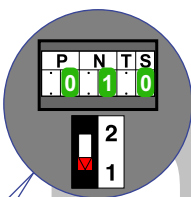

— = systeemkabel
 Bij andere getwiste kabel 66% afstand!
 Bij ongetwiste kabel max. 50 meter buitenpost naar videofoon.
 UTP op aanvraag.

TWEEDRAADS BUS

Bij monteren/demonteren spanning eraf voorkomt defecten!

De twee buitenposten echt OP de klemmen van E-67 aansluiten!

Max. 50 meter

Max. 50 meter

Max. 100 meter systeemkabel tot laatste videofoon