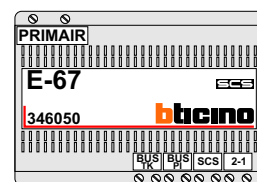

— = systeemkabel
 Bij andere getwiste kabel 66% afstand!
 Bij ongetwiste kabel max. 50 meter buitenpost naar videofoon.
 UTP op aanvraag.

TWEEDRAADS BUS

Bij monteren/demonteren spanning eraf voorkomt defecten!

De twee buitenposten echt OP de klemmen van E-67 aansluiten!

Max. 50 meter

Max. 50 meter

Max. 100 meter systeemkabel tot laatste videofoon