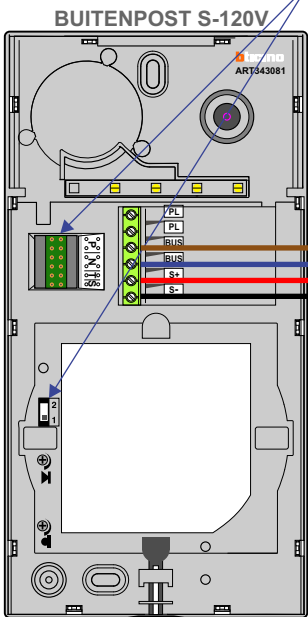

— = systeemkabel
 Bij andere getwiste kabel 66% afstand!
 Bij ongetwiste kabel max. 50 meter buitenpost naar videofoon.
 UTP op aanvraag.

TWEEDRAADS BUS

Bij monteren/demonteren spanning eraf voorkomt defecten!

De twee buitenposten echt OP de klemmen van E-67 aansluiten!

Max. 50 meter

Max. 50 meter

Max. 100 meter systeemkabel tot laatste videofoon