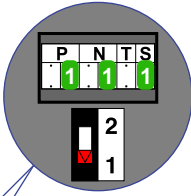

— = systeemkabel
 Bij andere getwiste kabel 66% afstand!
 Bij ongetwiste kabel max. 50 meter buitenpost naar videofoon.
 UTP op aanvraag.

TWEEDRAADS BUS

Bij monteren/demonteren spanning eraf voorkomt defecten!

De twee buitenposten echt OP de klemmen van E-67 aansluiten!

Max. 50 meter

Max. 50 meter

Max. 100 meter systeemkabel tot laatste videofoon