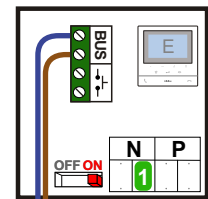

— = systeemkabel
 Bij andere getwiste kabel 66% afstand!
 Bij ongetwiste kabel max. 50 meter buitenpost naar videofoon.
 UTP op aanvraag.

TWEEDRAADS BUS

Bij monteren/demonteren spanning eraf voorkomt defecten!

De twee buitenposten echt OP de klemmen van E-67 aansluiten!

Max. 50 meter

Max. 50 meter

Max. 100 meter systeemkabel tot laatste videofoon