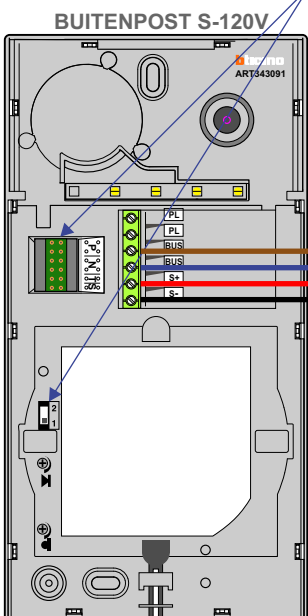

— = systeemkabel
 Bij andere getwiste kabel 66% afstand!
 Bij ongetwiste kabel max. 50 meter buitenpost naar videofoon.
 UTP op aanvraag.

TWEEDRAADS BUS

Bij monteren/demonteren spanning eraf voorkomt defecten!

De twee buitenposten echt OP de klemmen van E-67 aansluiten!

Max. 50 meter

Max. 50 meter

Max. 100 meter systeemkabel tot laatste videofoon