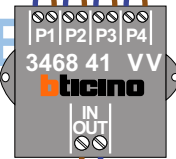

M-50

 De anders moeten echt OP de connector doorgelust worden!

VideoVerdeler

 De anders moeten echt OP de klemmen doorgelust worden!

nelec
INTERCOM MADE EASY

DEURSTATION S-140V

Max. 100 meter systeemkabel tot laatste videofoon

Max. 50 meter

N-waarde	Huisnummer	Eindweerstand
1	200	
2	202	
3	204	
4	206	
5	208	
6	210	
7	212	
8	214	
9	216	
10	218	
11	220	
12	222	
13	224	
14	226	
15	228	
16	230	
17	232	
18	234	
19	236	
20	238	
21	240	
22	242	
23	244	
24	246	
25	248	
26	250	
27	252	
28	254	X
29	256	X
30	258	X
31	260	X
32	262	X