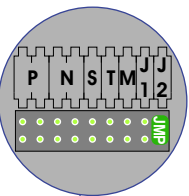

M-50

 De anders moeten echt OP de connector doorgelust worden!

VideoVerdeler

 De anders moeten echt OP de klemmen doorgelust worden!

nelec
INTERCOM MADE EASY

DEURSTATION S-140V

Max. 100 meter systeemkabel tot laatste videofoon

Max. 50 meter

N-waarde	Huisnummer	Eindweerstand
1	200	
2	202	
3	204	
4	206	
5	208	
6	210	
7	212	
8	214	
9	216	
10	218	
11	220	
12	222	
13	224	
14	226	
15	228	
16	230	
17	232	
18	234	
19	236	
20	238	
21	240	
22	242	
23	244	
24	246	
25	248	
26	250	
27	252	
28	254	X
29	256	X
30	258	X
31	260	X
32	262	X