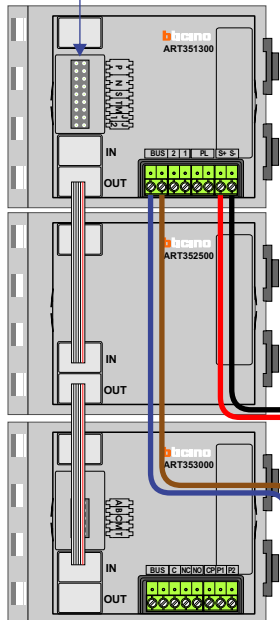

— = systeemkabel
 Bij andere getwiste kabel 66% afstand!
 Bij ongetwiste kabel max. 50 meter buitenpost naar videofoon.
 UTP op aanvraag.

TWEEDRAADS BUS

 Bij monteren/demonteren spanning eraf voorkomt defecten!

M-50

 De anders moeten echt OP de connector doorgelust worden!

VideoVerdeler

 De anders moeten echt OP de klemmen doorgelust worden!

nelec
INTERCOM MADE EASY

DEURSTATION S-140V

Max. 100 meter systeemkabel tot laatste videofoon

Max. 50 meter

N-waarde	Huisnummer	Eindweerstand
1	200	
2	202	
3	204	
4	206	
5	208	
6	210	
7	212	
8	214	
9	216	
10	218	
11	220	
12	222	
13	224	
14	226	
15	228	
16	230	
17	232	
18	234	
19	236	
20	238	
21	240	
22	242	
23	244	
24	246	
25	248	
26	250	
27	252	
28	254	X
29	256	X
30	258	X
31	260	X
32	262	X