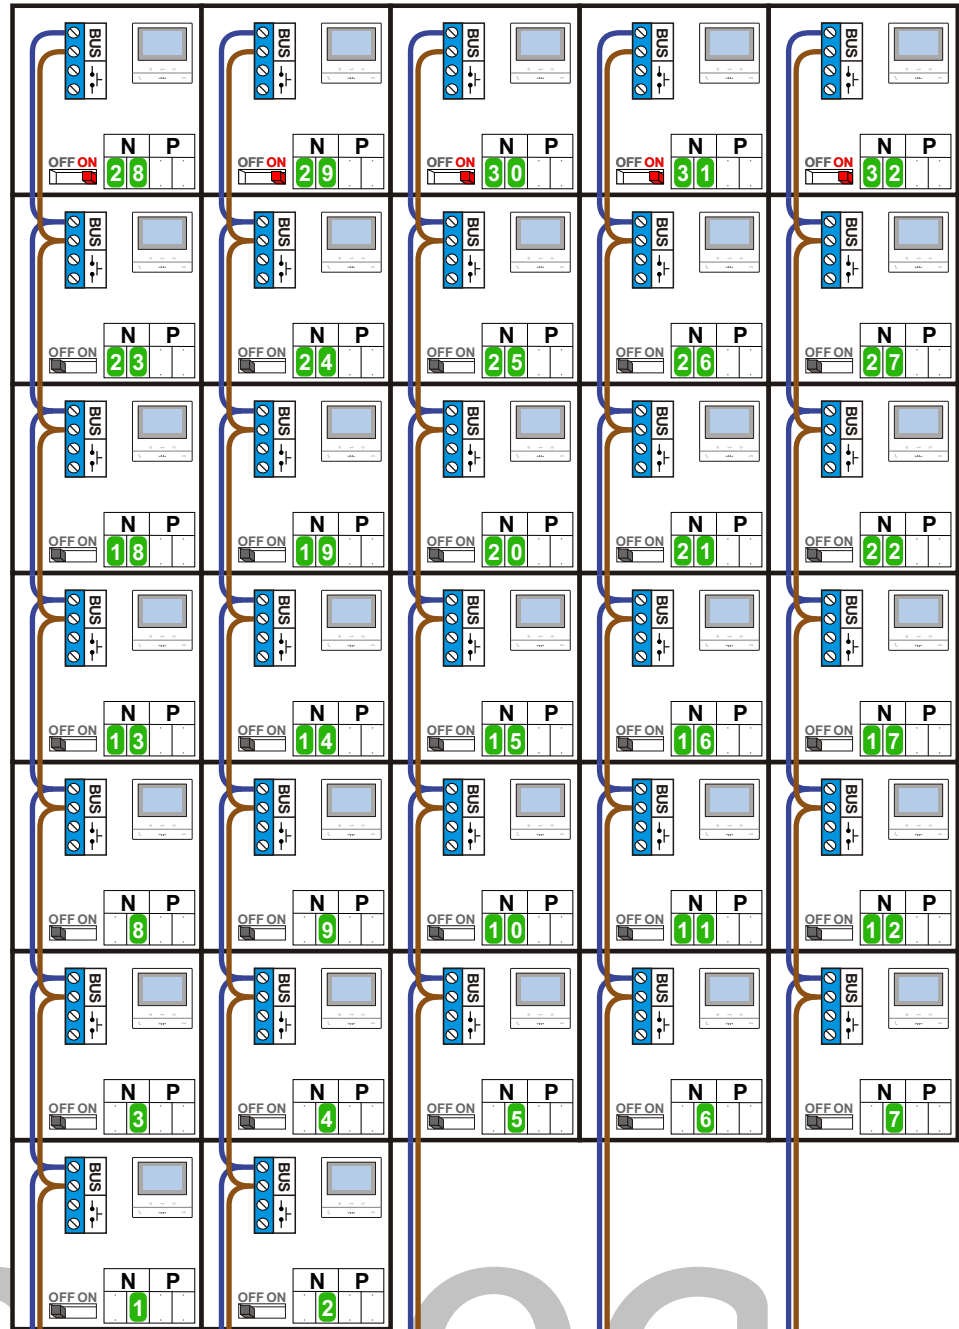

— = systeemkabel
 Bij andere getwiste kabel 66% afstand!
 Bij ongetwiste kabel max. 50 meter buitenpost naar videofoon.
 UTP op aanvraag.

TWEEDRAADS BUS

 Bij monteren/demonteren spanning eraf voorkomt defecten!

M-50

 De anders moeten echt OP de connector doorgelust worden!

VideoVerdeler

 De anders moeten echt OP de klemmen doorgelust worden!

nelec
INTERCOM MADE EASY

DEURSTATION S-140V

Max. 100 meter systeemkabel tot laatste videofoon

Max. 50 meter

N-waarde	Huisnummer	Eindweerstand
1	200	
2	202	
3	204	
4	206	
5	208	
6	210	
7	212	
8	214	
9	216	
10	218	
11	220	
12	222	
13	224	
14	226	
15	228	
16	230	
17	232	
18	234	
19	236	
20	238	
21	240	
22	242	
23	244	
24	246	
25	248	
26	250	
27	252	
28	254	X
29	256	X
30	258	X
31	260	X
32	262	X