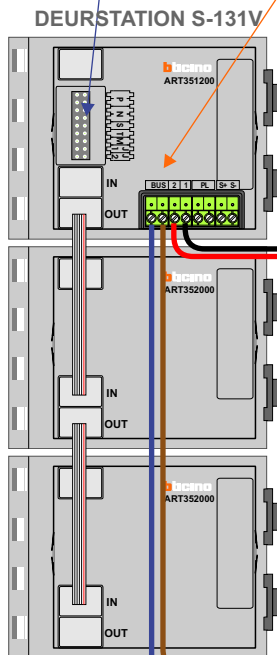

— = systeemkabel  
Bij andere getwiste kabel 66% afstand!  
Bij ongetwiste kabel max. 50 meter buitenpost naar videofoon.  
UTP op aanvraag.

TWEEDRAADS BUS

Bij monteren/demonteren spanning eraf voorkomt defecten!

Haal de spanning van het systeem als je een module monteert of demonteert

Pot.vrij contact tbv deur opener

Max. 50 meter

nelecc  
INTERCOM MADE EASY