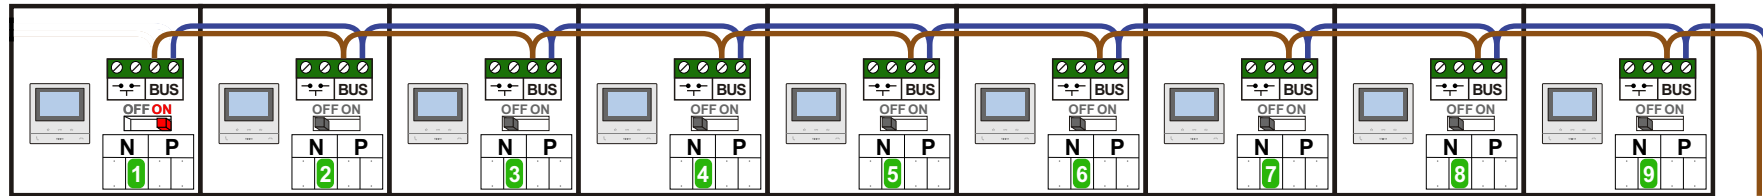

— = systeemkabel  
Bij andere getwiste kabel 66% afstand!  
Bij ongetwiste kabel max. 50 meter buitenpost naar videofoon.  
UTP op aanvraag.

TWEEDRAADS BUS

Bij monteren/demonteren spanning eraf voorkomt defecten!

Haal de spanning van het systeem als je een module monteert of demonteert

Pot.vrij contact tbv deur opener

Max. 50 meter

nelecc  
INTERCOM MADE EASY