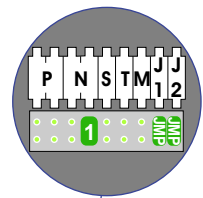

— = systeemkabel  
Bij andere getwiste kabel 66% afstand!  
Bij ongetwiste kabel max. 50 meter buitenpost naar videofoon.  
UTP op aanvraag.

TWEEDRAADS BUS

Bij monteren/demonteren spanning eraf voorkomt defecten!

Haal de spanning van het systeem als je een module monteert of demonteert

Pot.vrij contact tbv deur opener

Max. 50 meter

nelecc  
INTERCOM MADE EASY