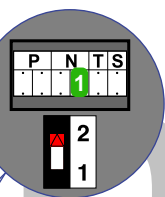

— = systeemkabel
 Bij andere getwiste kabel 66% afstand!
 Bij ongetwiste kabel max. 50 meter buitenpost naar videofoon.
 UTP op aanvraag.

TWEEDRAADS BUS

Bij monteren/demonteren spanning eraf voorkomt defecten!

De twee stijgers echt OP de klemmen van E-67 aansluiten!

Max. 100 meter systeemkabel tot laatste videofoon

Max. 50 meter