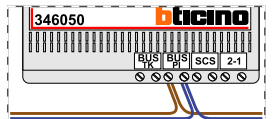

— = systeemkabel
 Bij andere getwiste kabel 66% afstand!
 Bij ongetwiste kabel max. 50 meter buitenpost naar videofoon.
 UTP op aanvraag.

TWEEDRAADS BUS

Bij monteren/demonteren spanning eraf voorkomt defecten!

De twee stijgers echt OP de klemmen van E-67 aansluiten!

Max. 100 meter systeemkabel tot laatste videofoon

Max. 50 meter