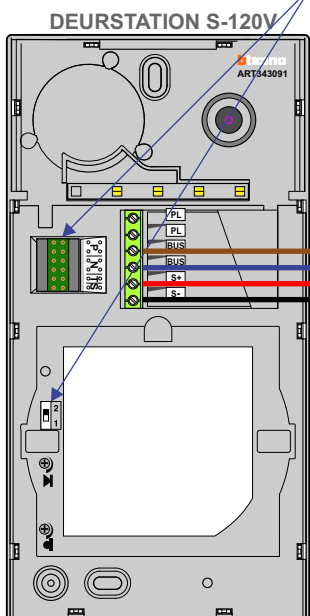

— = systeemkabel
 Bij andere getwiste kabel 66% afstand!
 Bij ongetwiste kabel max. 50 meter buitenpost naar videofoon.
 UTP op aanvraag.

TWEEDRAADS BUS

Bij monteren/demonteren spanning eraf voorkomt defecten!

De twee stijgers echt OP de klemmen van E-67 aansluiten!

Max. 100 meter systeemkabel tot laatste videofoon

Max. 50 meter