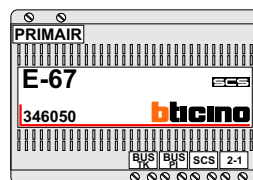

De twee stijgers echt OP de klemmen van E-67 aansluiten!

Max. 100 meter systeemkabel tot laatste videofoon

Max. 50 meter