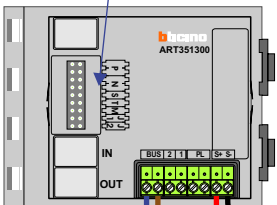

TWEEDRAADS BUS

Bij monteren/demonteren spanning eraf voorkomt defecten!

M-50

De aders moeten echt OP de connector doorgelust worden!

nelec

INTERCOM MADE EASY

Max. 100 meter systeemkabel tot laatste videofoon

DEURSTATION S-131V

Pot.vrij contact tbv deur opener

Max. 50 meter

nelec  
INTERCOM MADE EASY