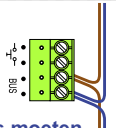

M-50

De aders moeten echt OP de connector doorgelust worden!

nelec

INTERCOM MADE EASY

Max. 100 meter systeemkabel tot laatste videofoon

nelec  
INTERCOM MADE EASY

**— = systeemkabel**  
 Bij andere getwiste kabel 66% afstand!  
 Bij ongetwiste kabel max. 50 meter buitenpost naar videofoon.  
 UTP op aanvraag.

TWEEDRAADS BUS

Bij monteren/demonteren spanning eraf voorkomt defecten!

M-50

De aders moeten echt OP de connector doorgelust worden!

nelec

INTERCOM MADE EASY

Max. 100 meter systeemkabel tot laatste videofoon