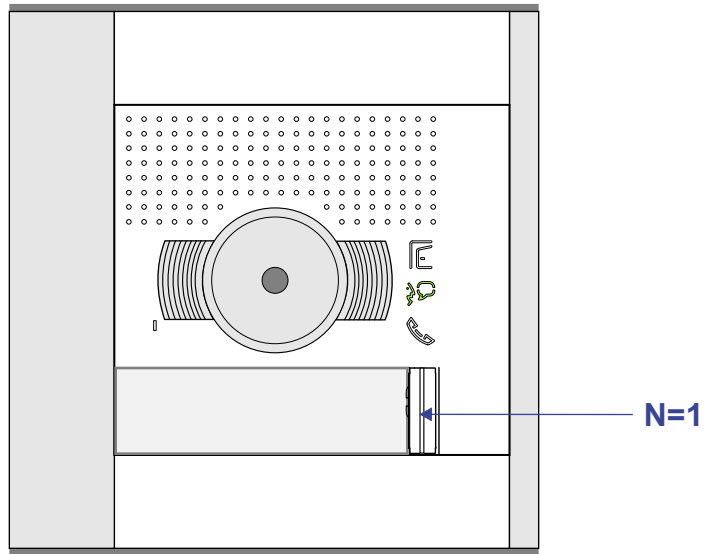

M-50

De aders moeten echt OP de connector doorgelust worden!

nelec

INTERCOM MADE EASY

Max. 100 meter systeemkabel tot laatste videofoon

nelec  
INTERCOM MADE EASY

**— = systeemkabel**  
 Bij andere getwiste kabel 66% afstand!  
 Bij ongetwiste kabel max. 50 meter buitenpost naar videofoon.  
 UTP op aanvraag.

TWEEDRAADS BUS

Bij monteren/demonteren spanning eraf voorkomt defecten!

M-50

De aders moeten echt OP de connector doorgelust worden!

nelec

INTERCOM MADE EASY

Max. 100 meter systeemkabel tot laatste videofoon

DEURSTATION S-131V

Pot.vrij contact tbv deur opener

Max. 50 meter

nelec  
INTERCOM MADE EASY