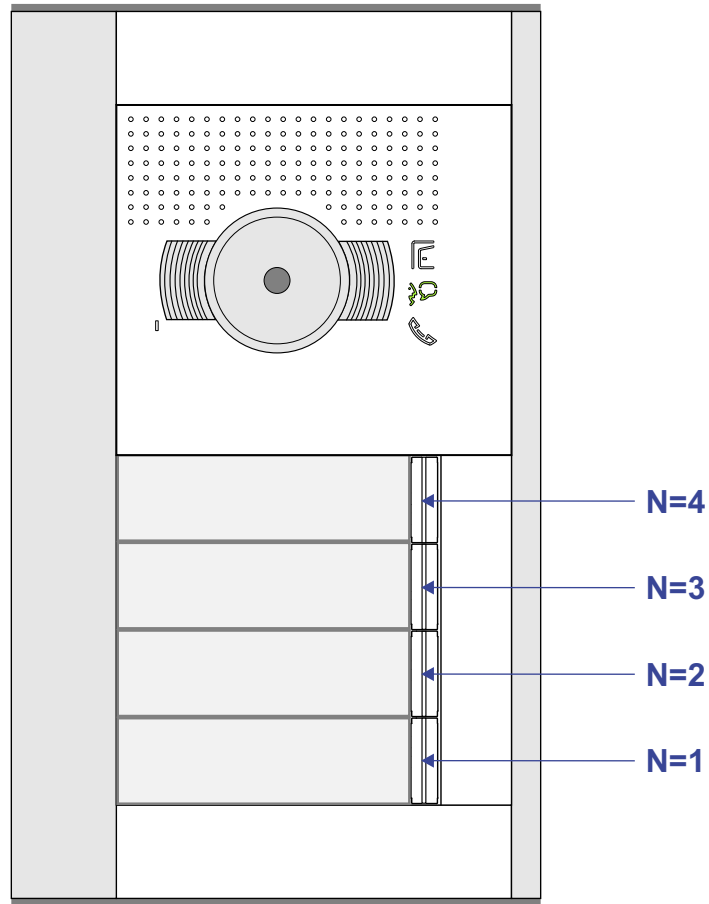

**— = systeemkabel**  
 Bij andere getwiste kabel 66% afstand!  
 Bij ongetwiste kabel max. 50 meter buitenpost naar videofoon.  
 UTP op aanvraag.

**TWEEDRAADS BUS**

Bij monteren/demonteren spanning eraf voorkomt defecten!

M-50

De aders moeten echt OP de connector doorgelust worden!

nelec

INTERCOM MADE EASY

Max. 100 meter systeemkabel tot laatste videofoon

nelec  
INTERCOM MADE EASY

**— = systeemkabel**  
 Bij andere getwiste kabel 66% afstand!  
 Bij ongetwiste kabel max. 50 meter buitenpost naar videofoon.  
 UTP op aanvraag.

TWEEDRAADS BUS

Bij monteren/demonteren spanning eraf voorkomt defecten!

M-50

De aders moeten echt OP de connector doorgelust worden!

nelec

INTERCOM MADE EASY

Max. 100 meter systeemkabel tot laatste videofoon

DEURSTATION S-131V

Pot.vrij contact tbv deur opener

Max. 50 meter

nelec  
INTERCOM MADE EASY