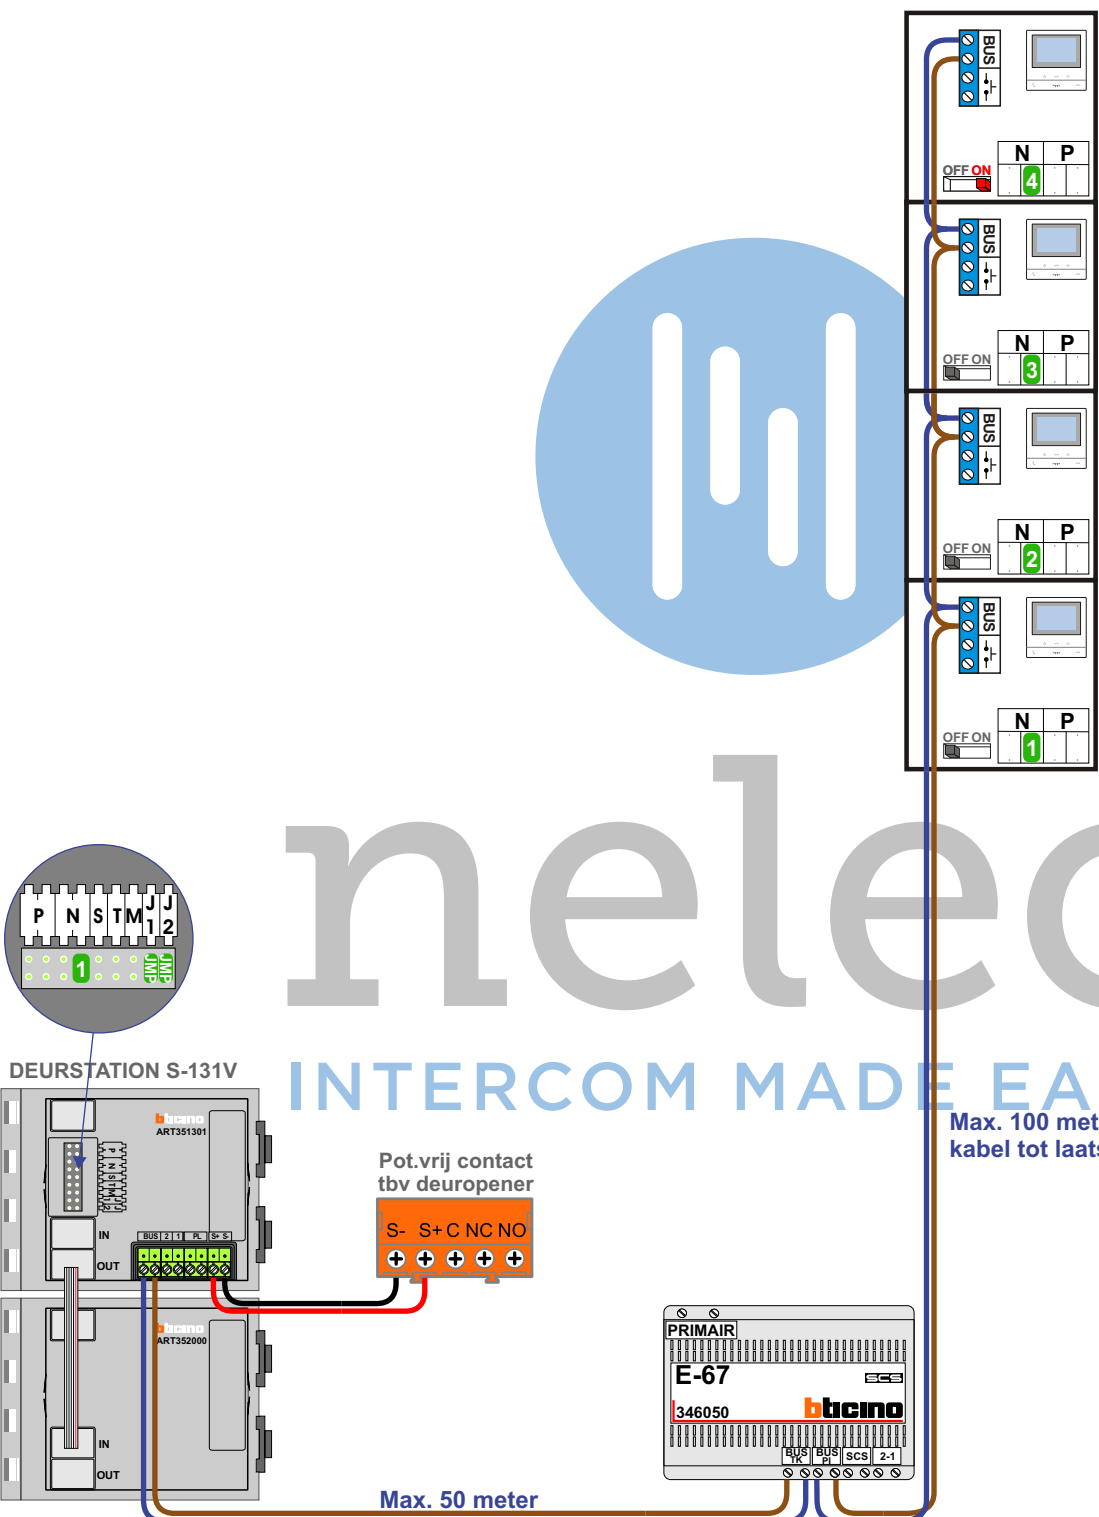

**— = systeemkabel**  
 Bij andere getwiste kabel 66% afstand!  
 Bij ongetwiste kabel max. 50 meter buitenpost naar videofoon.  
 UTP op aanvraag.

**TWEEDRAADS BUS**

Bij monteren/demonteren spanning eraf voorkomt defecten!

M-50

De aders moeten echt OP de connector doorgelust worden!

nelec

INTERCOM MADE EASY

Max. 100 meter systeemkabel tot laatste videofoon

nelec  
INTERCOM MADE EASY

**— = systeemkabel**  
 Bij andere getwiste kabel 66% afstand!  
 Bij ongetwiste kabel max. 50 meter buitenpost naar videofoon.  
 UTP op aanvraag.

TWEEDRAADS BUS

Bij monteren/demonteren spanning eraf voorkomt defecten!

M-50

De aders moeten echt OP de connector doorgelust worden!

nelec

INTERCOM MADE EASY

Max. 100 meter systeemkabel tot laatste videofoon

DEURSTATION S-131V

Pot.vrij contact tbv deur opener

Max. 50 meter

nelec  
INTERCOM MADE EASY