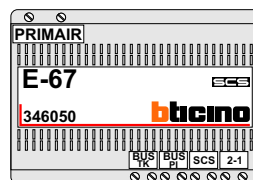

Pot.vrij contact tbv deur opener

Max. 50 meter