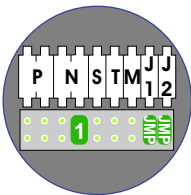

TWEEDRAADS BUS

Bij monteren/demonteren spanning eraf voorkomt defecten!

M-50

De aders moeten echt OP de connector doorgelust worden!

nelec

INTERCOM MADE EASY

Max. 100 meter systeemkabel tot laatste videofoon

DEURSTATION S-131V

Pot.vrij contact tbv deur opener

Max. 50 meter

nelec  
INTERCOM MADE EASY