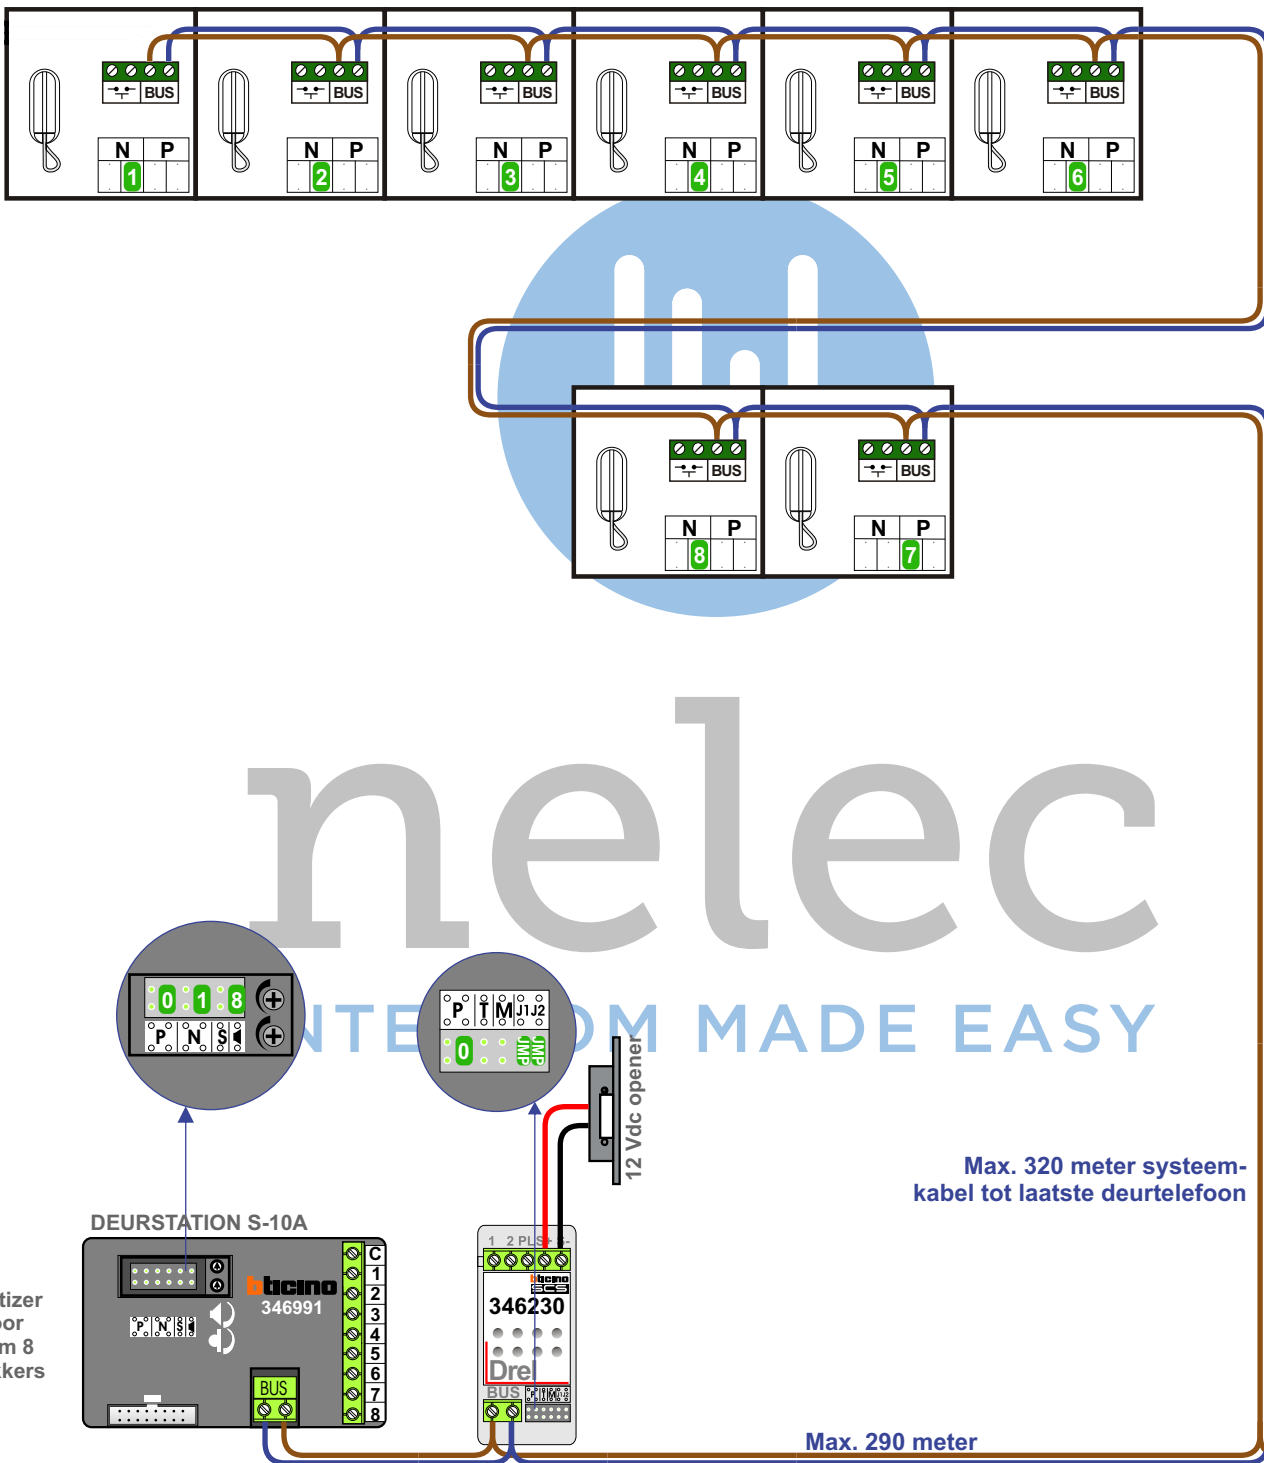

— = systeemkabel
Bij andere getwiste kabel 66% afstand!
Bij ongetwiste kabel max. 50 meter buitenpost naar videofoon.
UTP op aanvraag.

DD8 digitizer: flatcable

Connector van flatcable nokje juiste kant op bij aansluiten op DD8

Digitizers & flatcables

Niet monteren/demonteren onder spanning
Beldrukkers mogen wel

TWEEDRAADS BUS

Bij monteren/demonteren spanning eraf voorkomt defecten!

Bij installaties zonder beeld maakt het niet uit hoe je de bus aansluit. De telefoons hoeven niet in serie en eindweerstand zijn niet nodig.

Digitizer voor 1 t/m 8 drukkers

 = systeemkabel

Bij andere getwiste
kabel 66% afstand!
Bij ongetwiste kabel
max. 50 meter buiten-
post naar videofoon.
UTP op aanvraag.

TWEEDRAADS BUS

Bij monteren/demonteren
spanning eraf
voorkomt defecten!

N-Waarde	Huisnummer
1	12
2	16
3	20
4	24
5	28
6	30
7	32
8	Recreatie ruimte

nelec
INTERCOM MADE EASY