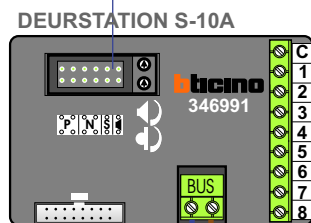

Digitizers & flatcables

Niet monteren/demonteren onder spanning
Beldrukkers mogen wel

TWEEDRAADS BUS

Bij monteren/demonteren spanning eraf voorkomt defecten!

Bij installaties zonder beeld maakt het niet uit hoe je de bus aansluit. De telefoons hoeven niet in serie en eindweerstand zijn niet nodig.

Digitizer voor 1 t/m 8 drukkers

 = systeemkabel

Bij andere getwiste
kabel 66% afstand!
Bij ongetwiste kabel
max. 50 meter buiten-
post naar videofoon.
UTP op aanvraag.

TWEEDRAADS BUS

Bij monteren/demonteren
spanning eraf
voorkomt defecten!

N-Waarde	Huisnummer
1	12
2	16
3	20
4	24
5	28
6	30
7	32
8	Recreatie ruimte

nelec
INTERCOM MADE EASY