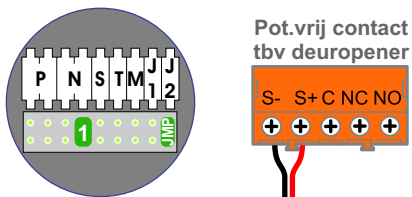

**btcino**

**— = systeemkabel**  
Bij andere getwiste kabel 66% afstand!  
Bij ongetwiste kabel max. 50 meter buitenpost naar videofoon.  
UTP op aanvraag.

TWEEDRAADS BUS

Bij monteren/demonteren spanning eraf voorkomt defecten!

nelec  
INTERCOM MADE EASY

Max. 100 meter systeemkabel tot laatste videofoon

Haal de spanning van het systeem als je de digitizer monteert of demonteert

DEURSTATION S-130V

Digitizer voor 1 t/m 8 drukkers

nokjes connectoren wijzen naar elkaar

Max. 50 meter

N-Waarde	Huisnummer	Switch-ON
1	72-01	
2	72-02	
3	72-03	
4	72-04	
5	72-05	
6	72-06	X
7	72-07	X

**nelec**  
INTERCOM MADE EASY