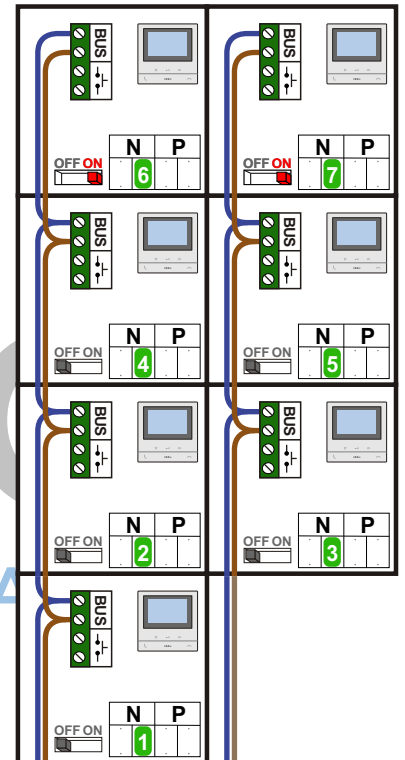

**btcino**

**— = systeemkabel**  
Bij andere getwiste kabel 66% afstand!  
Bij ongetwiste kabel max. 50 meter buitenpost naar videofoon.  
UTP op aanvraag.

TWEEDRAADS BUS

Bij monteren/demonteren spanning eraf voorkomt defecten!

nelec  
INTERCOM MADE EASY

Max. 100 meter systeemkabel tot laatste videofoon

Haal de spanning van het systeem als je de digitizer monteert of demonteert

DEURSTATION S-130V

Digitizer voor 1 t/m 8 drukkers

nokjes connectoren wijzen naar elkaar

Max. 50 meter

N-Waarde	Huisnummer	Switch-ON
1	72-01	
2	72-02	
3	72-03	
4	72-04	
5	72-05	
6	72-06	X
7	72-07	X

**nelec**  
INTERCOM MADE EASY