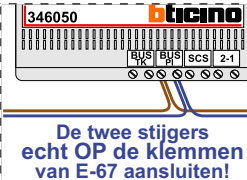

**btcino**

**— = systeemkabel**  
Bij andere getwiste kabel 66% afstand!  
Bij ongetwiste kabel max. 50 meter buitenpost naar videofoon.  
UTP op aanvraag.

TWEEDRAADS BUS

Bij monteren/demonteren spanning eraf voorkomt defecten!

nelec  
INTERCOM MADE EASY

Max. 100 meter systeemkabel tot laatste videofoon

Haal de spanning van het systeem als je de digitizer monteert of demonteert

DEURSTATION S-130V

Digitizer voor 1 t/m 8 drukkers

nokjes connectoren wijzen naar elkaar

Max. 50 meter

N-Waarde	Huisnummer	Switch-ON
1	72-01	
2	72-02	
3	72-03	
4	72-04	
5	72-05	
6	72-06	X
7	72-07	X

**nelec**  
INTERCOM MADE EASY