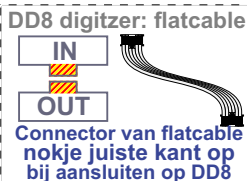

**btcino**

**— = systeemkabel**  
Bij andere getwiste kabel 66% afstand!  
Bij ongetwiste kabel max. 50 meter buitenpost naar videofoon.  
UTP op aanvraag.

TWEEDRAADS BUS

Bij monteren/demonteren spanning eraf voorkomt defecten!

nelec  
INTERCOM MADE EASY

Max. 100 meter systeemkabel tot laatste videofoon

Haal de spanning van het systeem als je de digitizer monteert of demonteert

DEURSTATION S-130V

Digitizer voor 1 t/m 8 drukkers

nokjes connectoren wijzen naar elkaar

Max. 50 meter

N-Waarde	Huisnummer	Switch-ON
1	72-01	
2	72-02	
3	72-03	
4	72-04	
5	72-05	
6	72-06	X
7	72-07	X

**nelec**  
INTERCOM MADE EASY