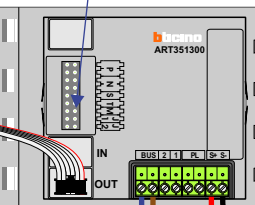

nelec  
INTERCOM MADE EASY

Max. 100 meter systeemkabel tot laatste videofoon

Haal de spanning van het systeem als je de digitizer monteert of demonteert

DEURSTATION S-130V

Digitizer voor 1 t/m 8 drukkers

nokjes connectoren wijzen naar elkaar

Max. 50 meter

N-Waarde	Huisnummer	Switch-ON
1	72-01	
2	72-02	
3	72-03	
4	72-04	
5	72-05	
6	72-06	X
7	72-07	X

**nelec**  
INTERCOM MADE EASY