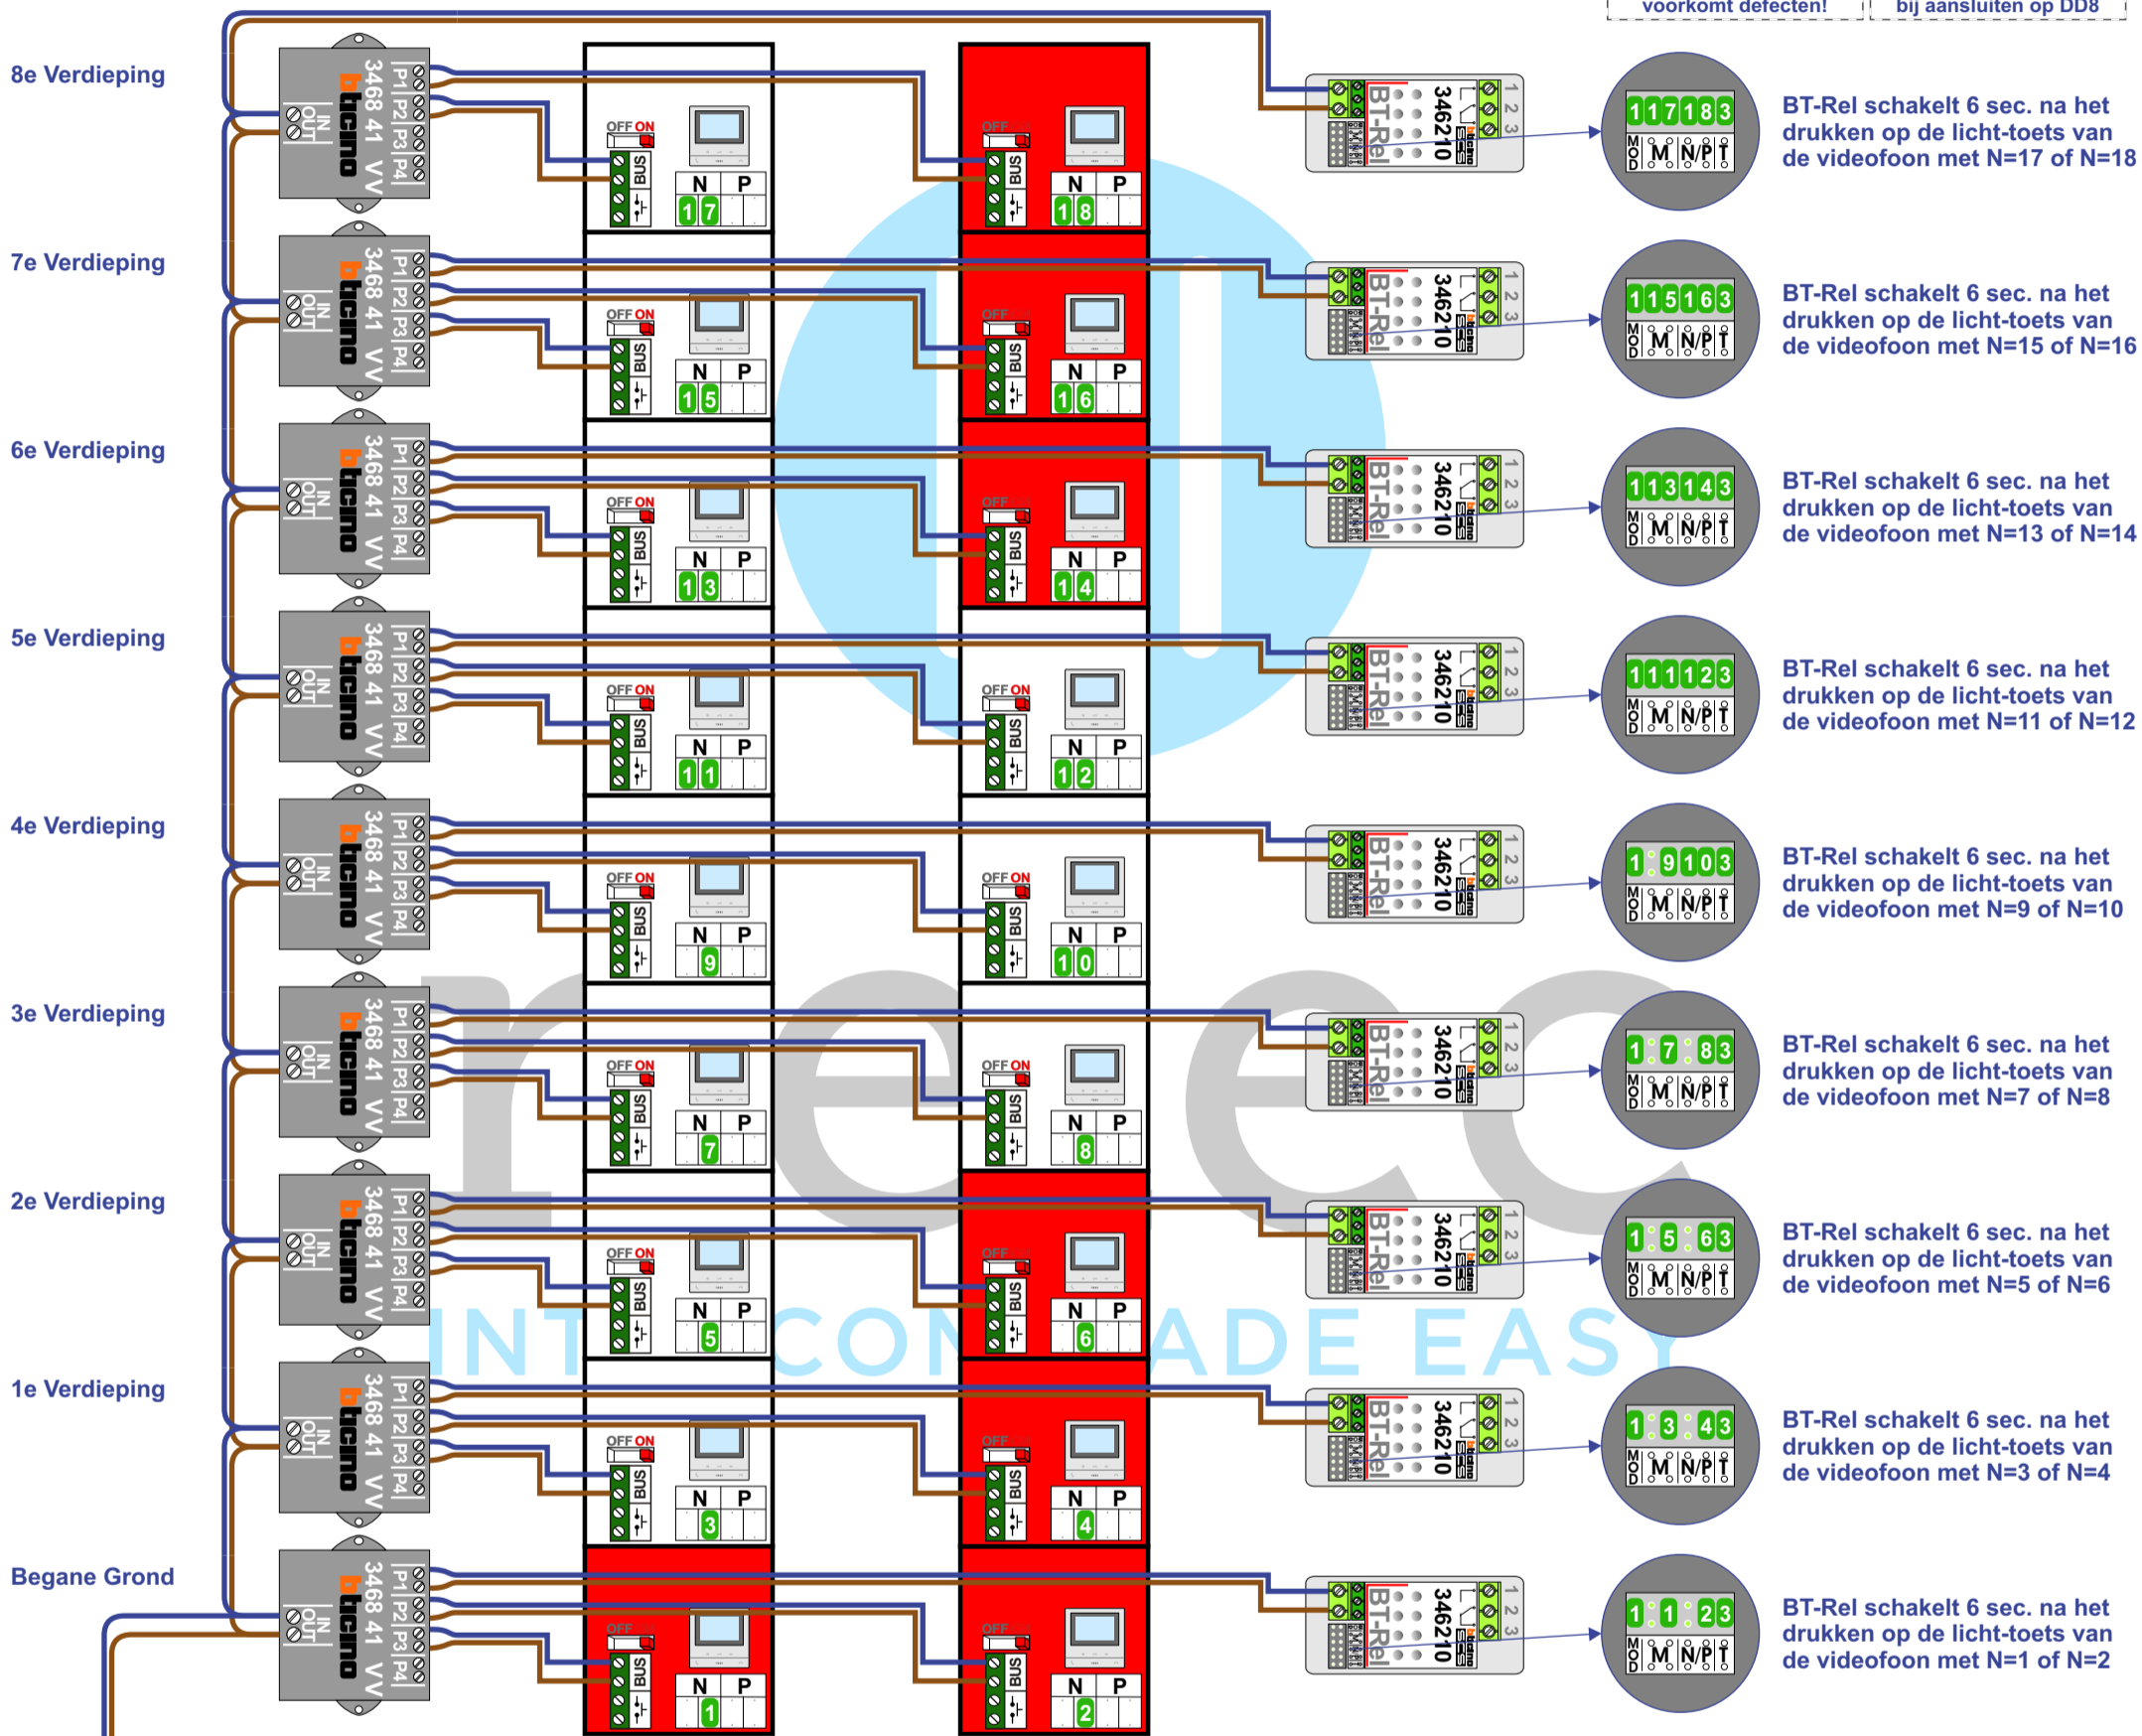

LET OP !!
Eerst 10 videofoons / adressen
Dit kan uitgebreid worden tot 18 stuks

Digitizers & flatcables
Niet monteren/demonteren onder spanning
Beldrukkers mogen wel

TWEEDEADS BUS
Bij monteren/demonteren spanning eraf voorkomt defecten!

DD8 digitizer: flatcable
Connector van flatcable nokje juiste kant op bij aansluiten op DD8

= systeemkabel
Bij andere getwiste kabel 66% afstand!
Bij ongetwiste kabel max. 50 meter buitenpost naar videofoon.
UTP op aanvraag.

Max. 100 meter systeemkabel tot laatste videfoon

Max. 50 m.

Camera een eigen voeding geven!

mantel coax
kern coax
max. 3 meter coax

Indeling buitenpost later aangepast.
Zie volgende pagina!

LET OP !!
Eerst 10 videofoons / adressen
Dit kan uitgebreid worden tot 18 stuks