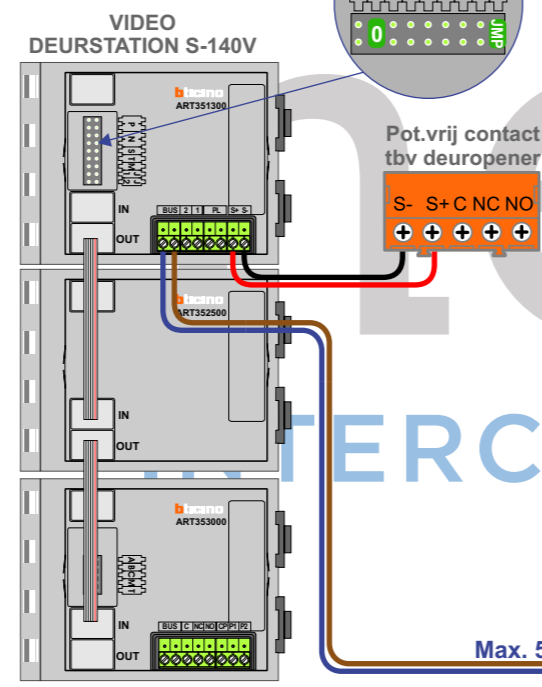

— = systeemkabel
 Bij andere getwiste kabel 66% afstand!
 Bij ongetwiste kabel max. 50 meter buitenpost naar videofoon.
 UTP op aanvraag.

TWEEDRAADS BUS

Bij monteren/demonteren spanning eraf voorkomt defecten!

Max. 100 meter systeemkabel tot laatste videofoon

Max. 50 meter

Max. 290 meter

Digitizers & flatcables

Niet monteren/demonteren onder spanning
Beldruckers mogen wel

De twee stijgers echt OP de klemmen van E-67 aansluiten!

M-50

De aders moeten echt OP de connector doorgelust worden!

VideoVerdelers

De aders moeten echt OP de klemmen doorgelust worden!

N-Waarde	Huisnummer	Toevoeging	Switch-ON
1	20	01	X
2	20	02	X
3	20	03	X
4	20	04	X
5	20	05	X
6	20	06	X
7	20	07	X
8	20	08	X
9	20	09	X
10	20	10	X
11	20	11	X
12	20	12	X
13	20	13	X
14	20	14	X
15	20	15	X
16	20	16	X
17	20	17	X
18	20	18	X
19	20	19	X
20	20	20	X
21	20	21	X
22	20	22	X
23	20	23	X
24	20	24	X
25	20	25	X
26	20	26	X
27	20	27	X
28	20	28	X