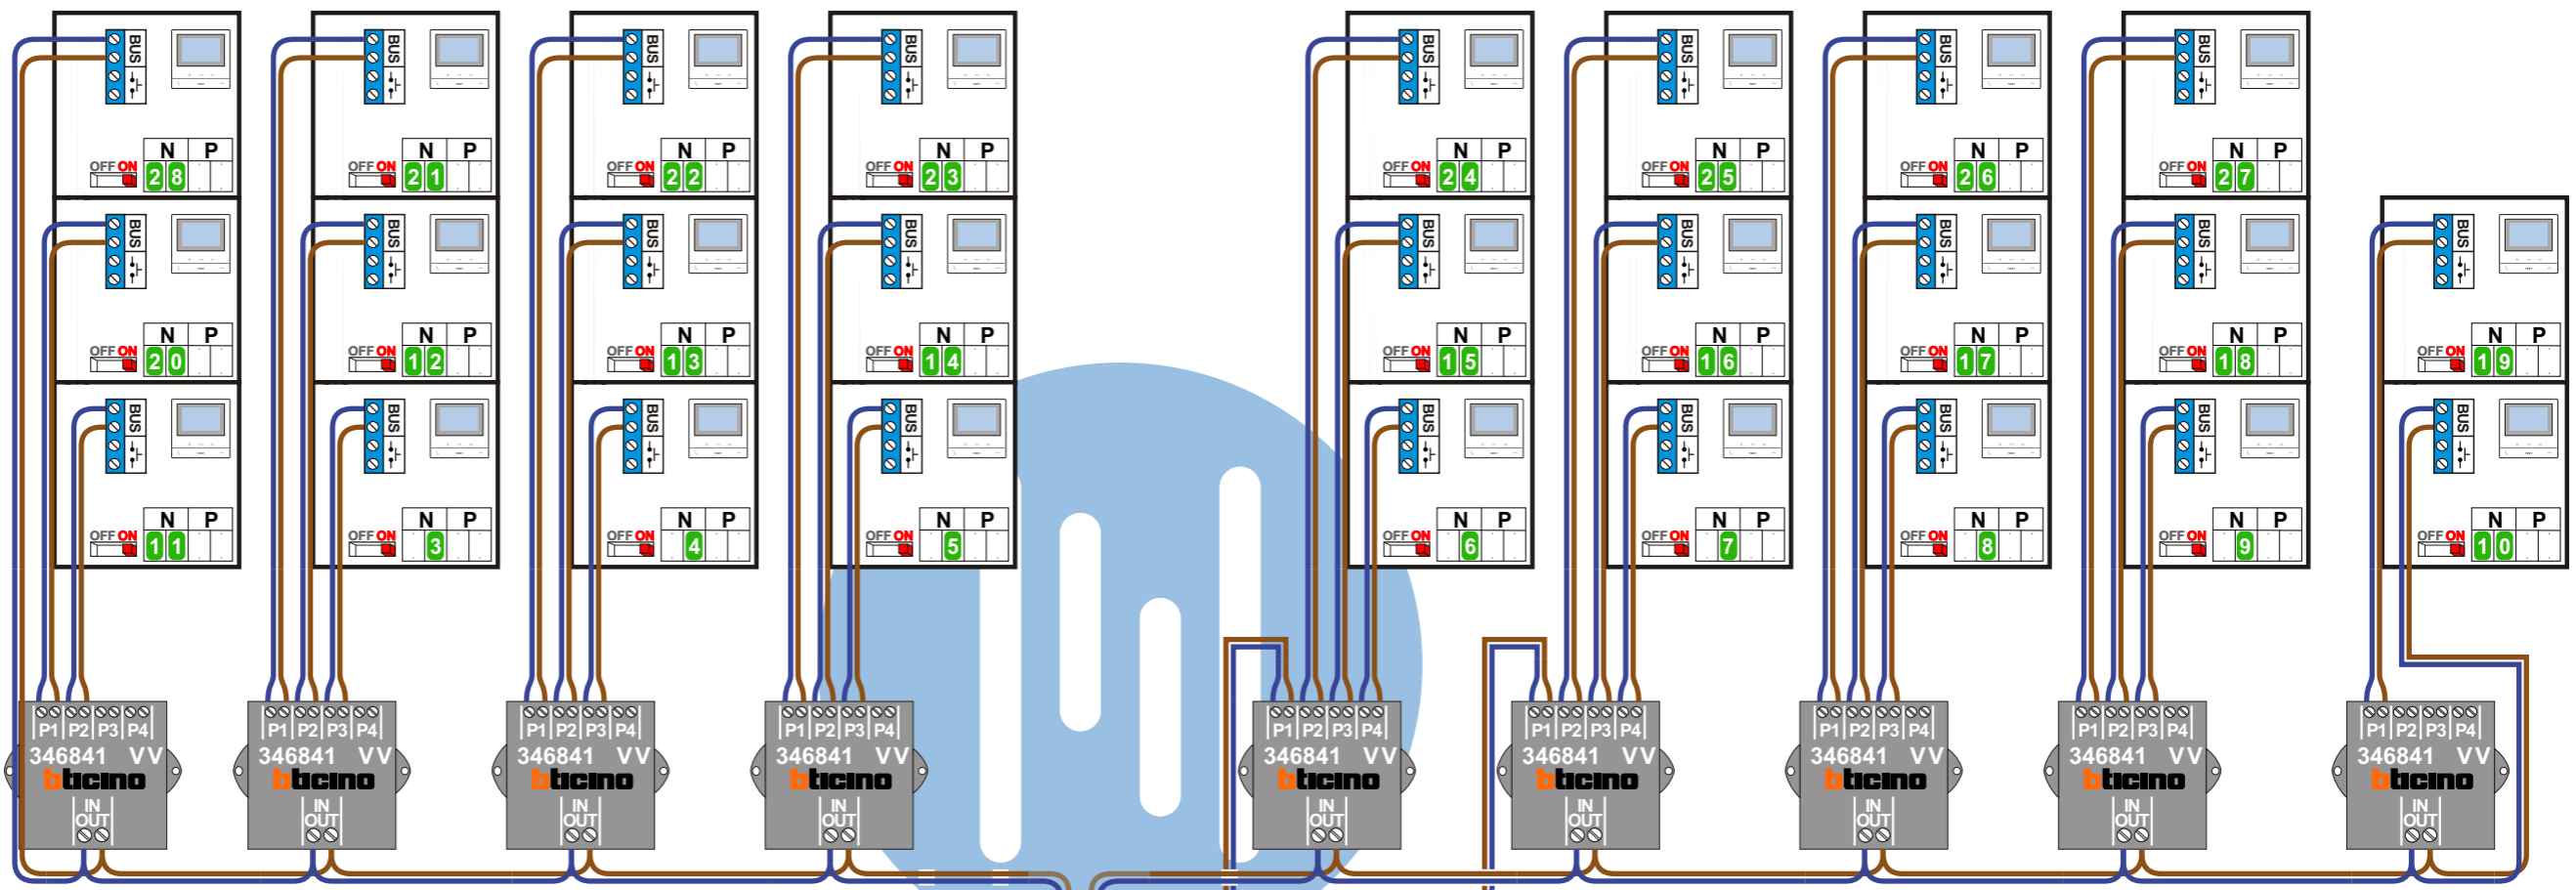

— = systeemkabel
 Bij andere getwiste kabel 66% afstand!
 Bij ongetwiste kabel max. 50 meter buitenpost naar videofoon.
 UTP op aanvraag.

TWEEDRAADS BUS

Bij monteren/demonteren spanning eraf voorkomt defecten!

Max. 100 meter systeemkabel tot laatste videofoon

Max. 50 meter

Max. 290 meter

Digitizers & flatcables

Niet monteren/demonteren onder spanning
Beldruckers mogen wel

De twee stijgers echt OP de klemmen van E-67 aansluiten!

M-50

De aders moeten echt OP de connector doorgelust worden!

VideoVerdelers

De aders moeten echt OP de klemmen doorgelust worden!

N-Waarde	Huisnummer	Toevoeging	Switch-ON
1	20	01	X
2	20	02	X
3	20	03	X
4	20	04	X
5	20	05	X
6	20	06	X
7	20	07	X
8	20	08	X
9	20	09	X
10	20	10	X
11	20	11	X
12	20	12	X
13	20	13	X
14	20	14	X
15	20	15	X
16	20	16	X
17	20	17	X
18	20	18	X
19	20	19	X
20	20	20	X
21	20	21	X
22	20	22	X
23	20	23	X
24	20	24	X
25	20	25	X
26	20	26	X
27	20	27	X
28	20	28	X