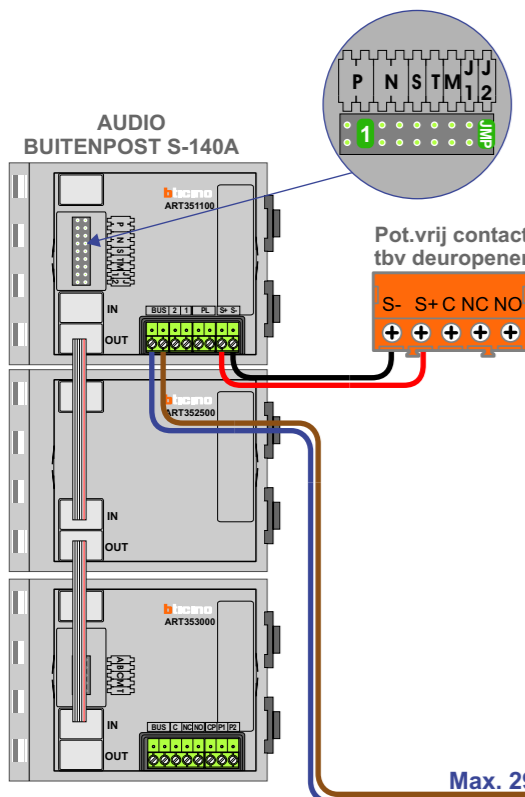

— = systeemkabel
 Bij andere getwiste kabel 66% afstand!
 Bij ongetwiste kabel max. 50 meter buitenpost naar videofoon.
 UTP op aanvraag.

TWEEDRAADS BUS

Bij monteren/demonteren spanning eraf voorkomt defecten!

Max. 100 meter systeemkabel tot laatste videofoon

Max. 50 meter

Max. 290 meter

Digitizers & flatcables

Niet monteren/demonteren onder spanning
Beldruckers mogen wel

De twee stijgers echt OP de klemmen van E-67 aansluiten!

M-50

De aders moeten echt OP de connector doorgelust worden!

VideoVerdelers

De aders moeten echt OP de klemmen doorgelust worden!

N-Waarde	Huisnummer	Toevoeging	Switch-ON
1	20	01	X
2	20	02	X
3	20	03	X
4	20	04	X
5	20	05	X
6	20	06	X
7	20	07	X
8	20	08	X
9	20	09	X
10	20	10	X
11	20	11	X
12	20	12	X
13	20	13	X
14	20	14	X
15	20	15	X
16	20	16	X
17	20	17	X
18	20	18	X
19	20	19	X
20	20	20	X
21	20	21	X
22	20	22	X
23	20	23	X
24	20	24	X
25	20	25	X
26	20	26	X
27	20	27	X
28	20	28	X