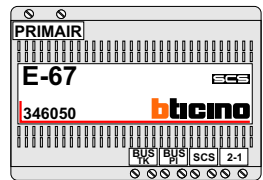

— = systeemkabel
Bij andere getwiste kabel 66% afstand!
Bij ongetwiste kabel max. 50 meter buitenpost naar videofoon.
UTP op aanvraag.

De twee stijgers echt OP de klemmen van E-67 aansluiten!

TWEEDRAADS BUS

Bij monteren/demonteren spanning eraf voorkomt defecten!

M-70

Videofoon werkt pas na instellen van taal, datum en tijd.

Max. 100 meter systeemkabel tot laatste videofoon

Max. 50 meter