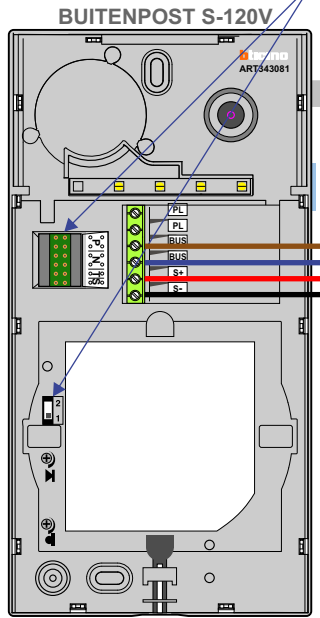

— = systeemkabel
 Bij andere getwiste kabel 66% afstand!
 Bij ongetwiste kabel max. 50 meter buitenpost naar videofoon.
 UTP op aanvraag.

De twee stijgers echt OP de klemmen van E-67 aansluiten!

TWEEDRAADS BUS

Bij monteren/demonteren spanning eraf voorkomt defecten!

M-70

Videofoon werkt pas na instellen van taal, datum en tijd.

Max. 100 meter systeemkabel tot laatste videofoon

Max. 50 meter