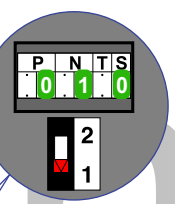

— = systeemkabel
 Bij andere getwiste kabel 66% afstand!
 Bij ongetwiste kabel max. 50 meter buitenpost naar videofoon.
 UTP op aanvraag.

De twee stijgers echt OP de klemmen van E-67 aansluiten!

TWEEDRAADS BUS

Bij monteren/demonteren spanning eraf voorkomt defecten!

M-70

Videofoon werkt pas na instellen van taal, datum en tijd.

Max. 100 meter systeemkabel tot laatste videofoon

Max. 50 meter