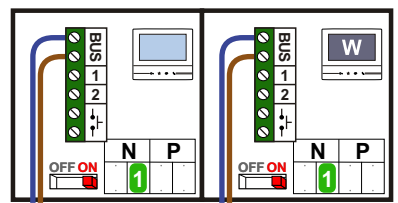

— = systeemkabel
 Bij andere getwiste kabel 66% afstand!
 Bij ongetwiste kabel max. 50 meter buitenpost naar videofoon.
 UTP op aanvraag.

De twee stijgers echt OP de klemmen van E-67 aansluiten!

TWEEDRAADS BUS

Bij monteren/demonteren spanning eraf voorkomt defecten!

M-70

Videofoon werkt pas na instellen van taal, datum en tijd.

Max. 100 meter systeemkabel tot laatste videofoon

Max. 50 meter