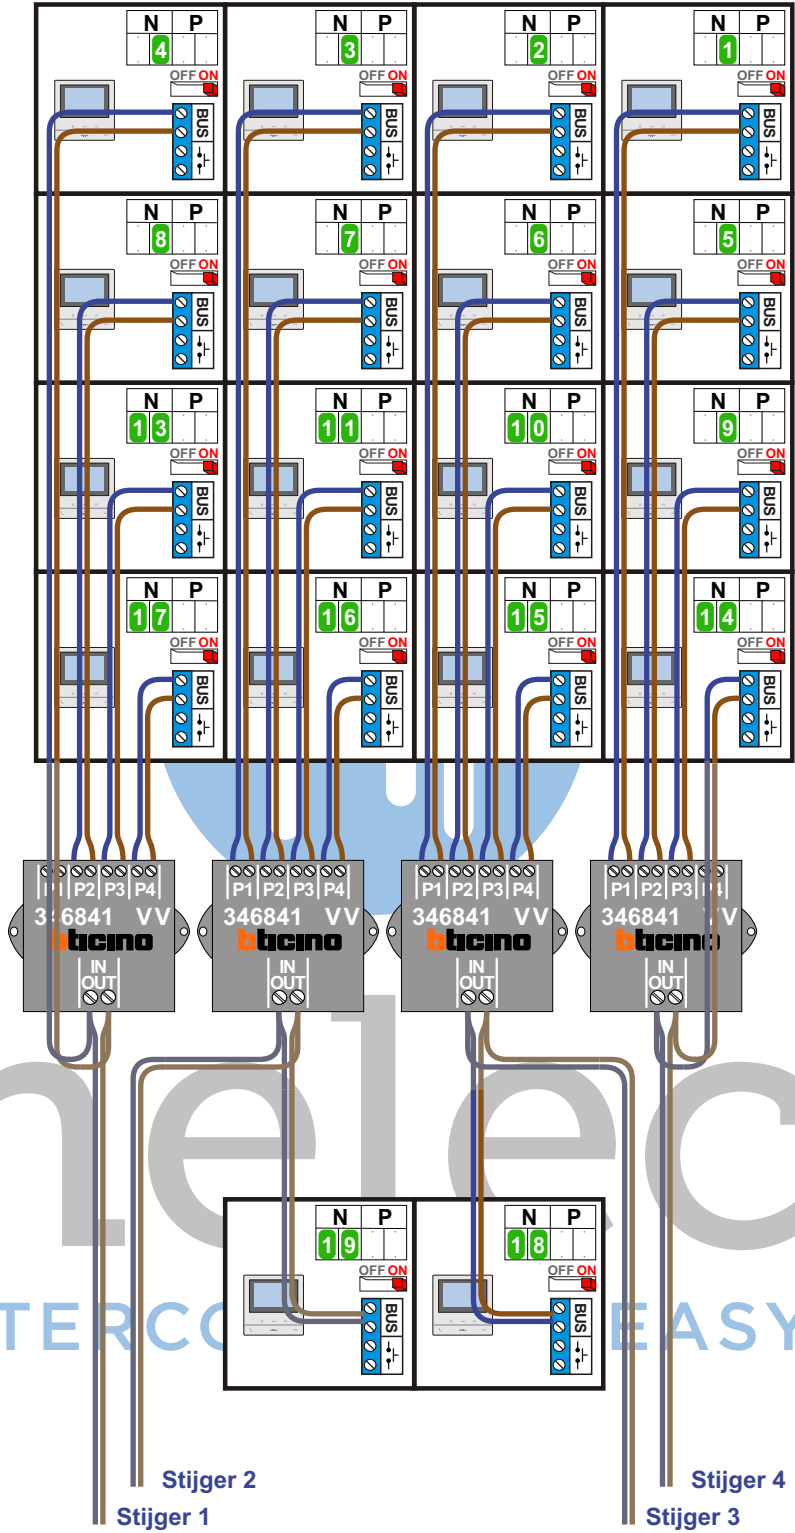

— = systeemkabel
 Bij andere getwiste kabel 66% afstand!
 Bij ongetwiste kabel max. 50 meter buitenpost naar videofoon.
 UTP op aanvraag.

VideoVerdeler

De aders moeten echt OP de klemmen doorgelust worden!

TWEEDRAADS BUS

Bij monteren/demonteren spanning eraf voorkomt defecten!

— = systeemkabel
 Bij andere getwiste kabel 66% afstand!
 Bij ongetwiste kabel max. 50 meter buitenpost naar videofoon.
 UTP op aanvraag.

TWEEDRAADS BUS

Bij monteren/demonteren spanning eraf voorkomt defecten!

4e.
3e.
2e.
1e.

B.G.

nelec
INTERCOM MADE EASY

N-Waarde	Huisnummers	Eindweerstand
1	53	X
2	55	X
3	57	X
4	59	X
5	61	X
6	63	X
7	65	X
8	67	X
9	69	X
10	71	X
11	73	X
13	75	X
14	77	X
15	79	X
16	81	X
17	83	X
18	85	X
19	87	X