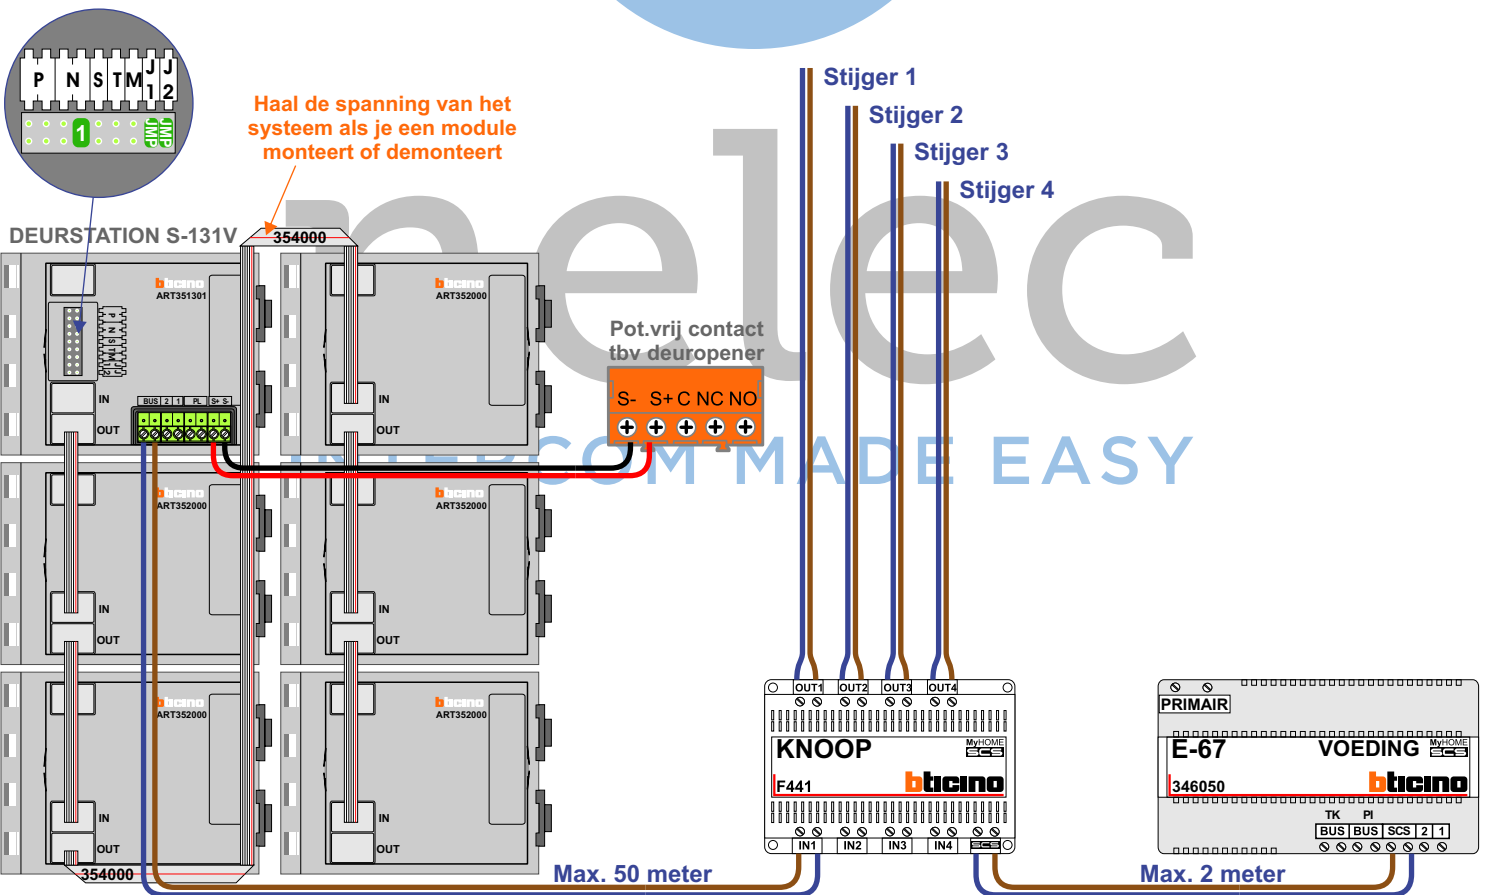

— = systeemkabel
 Bij andere getwiste kabel 66% afstand!
 Bij ongetwiste kabel max. 50 meter buitenpost naar videofoon.
 UTP op aanvraag.

VideoVerdeler

De aders moeten echt OP de klemmen doorgelust worden!

TWEEDRAADS BUS

Bij monteren/demonteren spanning eraf voorkomt defecten!

— = systeemkabel
 Bij andere getwiste kabel 66% afstand!
 Bij ongetwiste kabel max. 50 meter buitenpost naar videofoon.
 UTP op aanvraag.

TWEEDRAADS BUS

Bij monteren/demonteren spanning eraf voorkomt defecten!

4e.
3e.
2e.
1e.

B.G.

nelec
INTERCOM MADE EASY

N-Waarde	Huisnummers	Eindweerstand
1	53	X
2	55	X
3	57	X
4	59	X
5	61	X
6	63	X
7	65	X
8	67	X
9	69	X
10	71	X
11	73	X
13	75	X
14	77	X
15	79	X
16	81	X
17	83	X
18	85	X
19	87	X