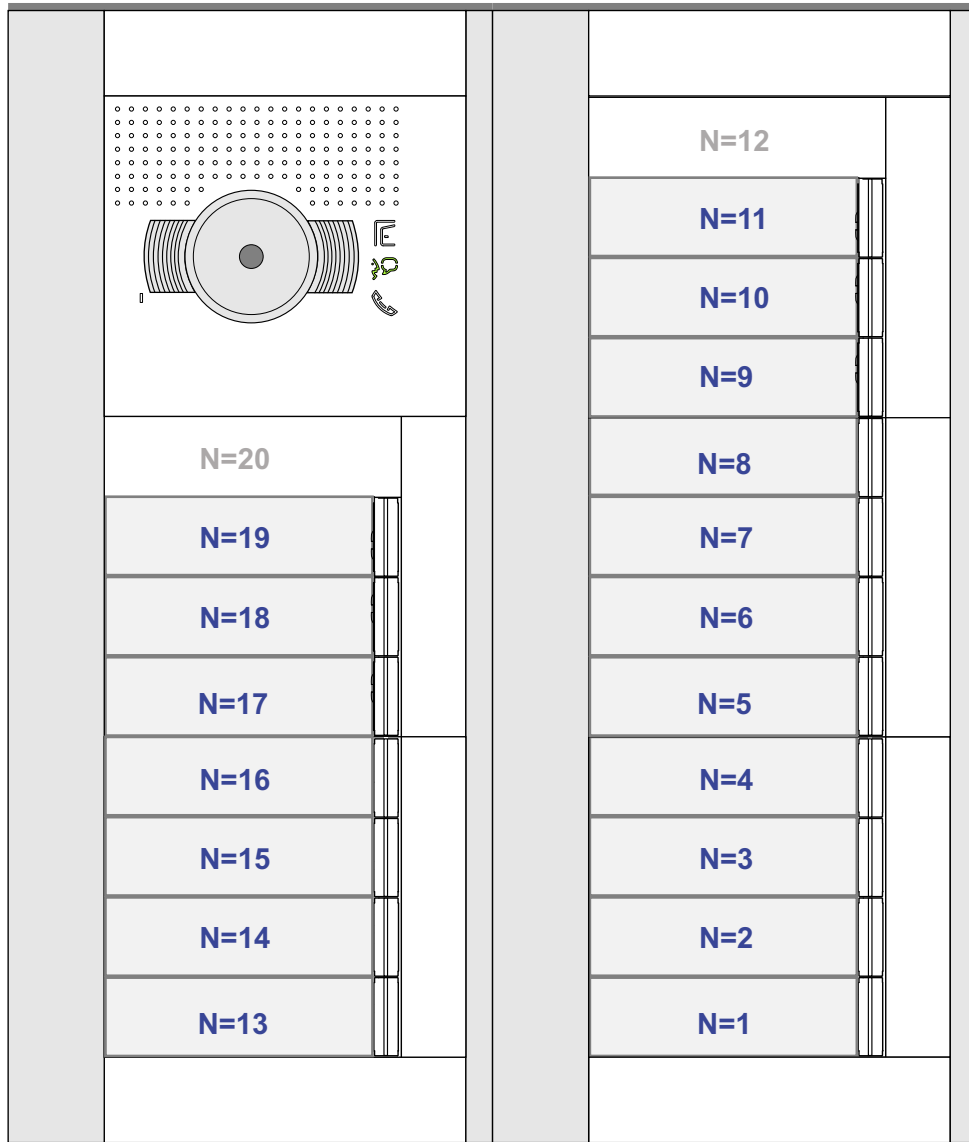

— = systeemkabel
 Bij andere getwiste kabel 66% afstand!
 Bij ongetwiste kabel max. 50 meter buitenpost naar videofoon.
 UTP op aanvraag.

VideoVerdeler

De aders moeten echt OP de klemmen doorgelust worden!

TWEEDRAADS BUS

Bij monteren/demonteren spanning eraf voorkomt defecten!

— = systeemkabel
 Bij andere getwiste kabel 66% afstand!
 Bij ongetwiste kabel max. 50 meter buitenpost naar videofoon.
 UTP op aanvraag.

TWEEDRAADS BUS

Bij monteren/demonteren spanning eraf voorkomt defecten!

4e.
3e.
2e.
1e.

B.G.

nelec
INTERCOM MADE EASY

N-Waarde	Huisnummers	Eindweerstand
1	53	X
2	55	X
3	57	X
4	59	X
5	61	X
6	63	X
7	65	X
8	67	X
9	69	X
10	71	X
11	73	X
13	75	X
14	77	X
15	79	X
16	81	X
17	83	X
18	85	X
19	87	X