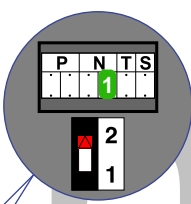

**— = systeemkabel**  
 Bij andere getwiste kabel 66% afstand!  
 Bij ongetwiste kabel max. 50 meter buitenpost naar videofoon.  
 UTP op aanvraag.

**TWEEDRAADS BUS**

Bij monteren/demonteren spanning eraf voorkomt defecten!

Bij installaties zonder beeld maakt het niet uit hoe je de bus aansluit. De telefoons hoeven niet in serie en eindweerstand zijn niet nodig.

Max. 290 meter systeemkabel tot laatste deurtelefoon

Max. 290 meter