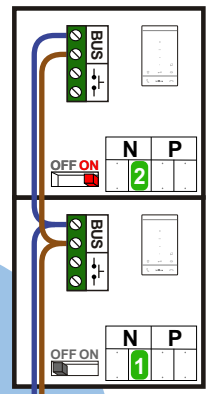

**— = systeemkabel**  
 Bij andere getwiste kabel 66% afstand!  
 Bij ongetwiste kabel max. 50 meter buitenpost naar videofoon.  
 UTP op aanvraag.

**TWEEDRAADS BUS**

Bij monteren/demonteren spanning eraf voorkomt defecten!

Bij installaties zonder beeld maakt het niet uit hoe je de bus aansluit. De telefoons hoeven niet in serie en eindweerstand zijn niet nodig.

Max. 290 meter systeemkabel tot laatste deurtelefoon

Max. 290 meter