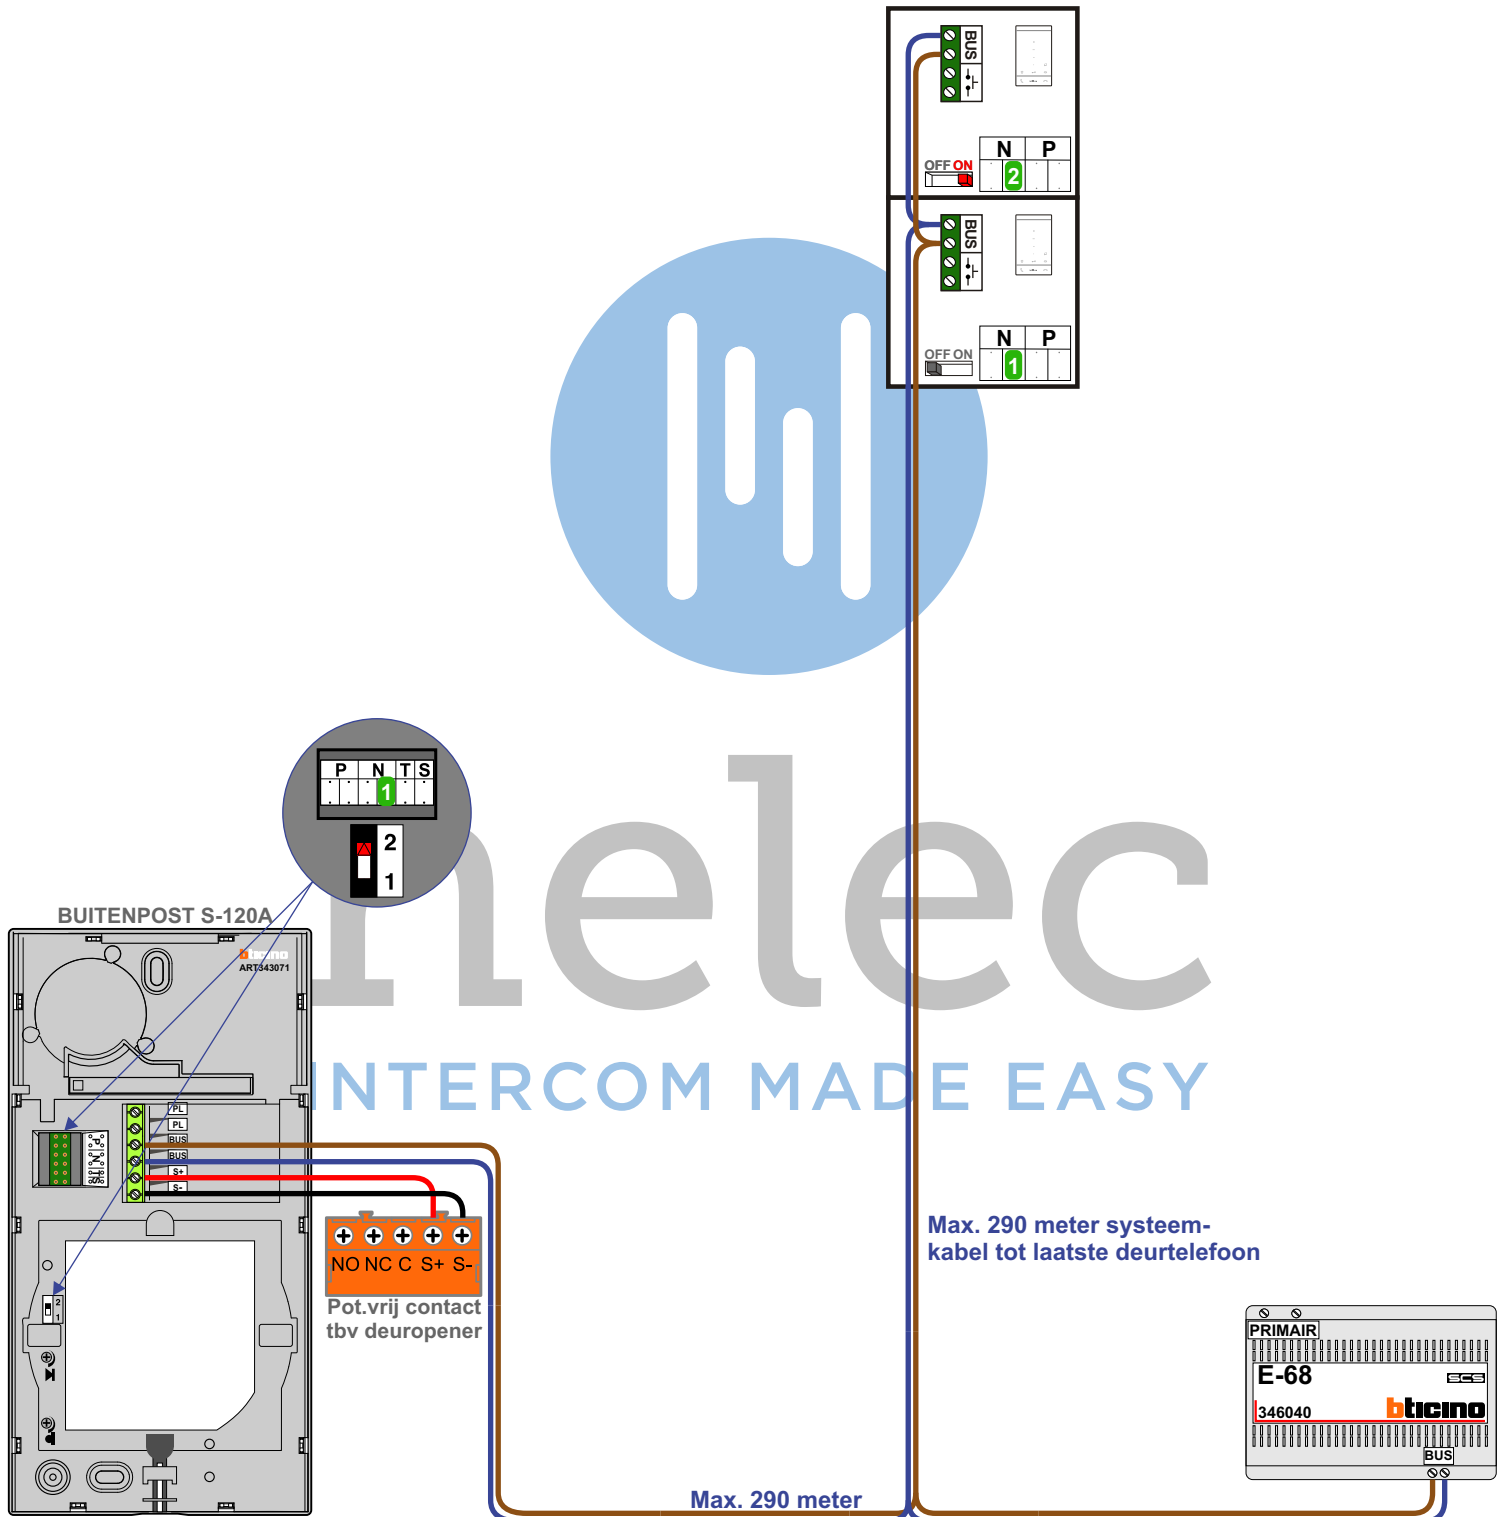

**— = systeemkabel**  
 Bij andere getwiste kabel 66% afstand!  
 Bij ongetwiste kabel max. 50 meter buitenpost naar videofoon.  
 UTP op aanvraag.

**TWEEDRAADS BUS**

Bij monteren/demonteren spanning eraf voorkomt defecten!

Bij installaties zonder beeld maakt het niet uit hoe je de bus aansluit. De telefoons hoeven niet in serie en eindweerstand zijn niet nodig.

Max. 290 meter systeemkabel tot laatste deurtelefoon

Max. 290 meter