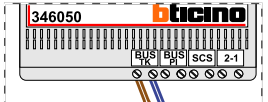

De twee buitenposten echt OP de klemmen van E-67 aansluiten!

nelec  
INTERCOM MADE EASY

Max. 100 meter systeemkabel tot laatste videfoon

Max. 50 meter

Max. 50 meter