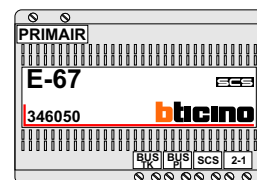

TWEEDRAADS BUS

Bij monteren/demonteren spanning eraf voorkomt defecten!

**— = systeemkabel**  
Bij andere getwiste kabel 66% afstand!  
Bij ongetwiste kabel max. 50 meter buitenpost naar videfoon.  
UTP op aanvraag.

De twee buitenposten echt OP de klemmen van E-67 aansluiten!

nelec  
INTERCOM MADE EASY

Max. 100 meter systeemkabel tot laatste videfoon

Max. 50 meter

Max. 50 meter