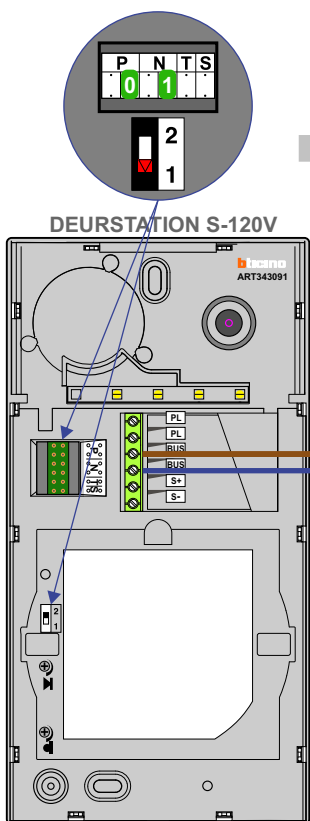

TWEEDRAADS BUS

Bij monteren/demonteren spanning eraf voorkomt defecten!

**— = systeemkabel**  
Bij andere getwiste kabel 66% afstand!  
Bij ongetwiste kabel max. 50 meter buitenpost naar videfoon.  
UTP op aanvraag.

De twee buitenposten echt OP de klemmen van E-67 aansluiten!

nelec  
INTERCOM MADE EASY

Max. 100 meter systeemkabel tot laatste videfoon

Max. 50 meter

Max. 50 meter