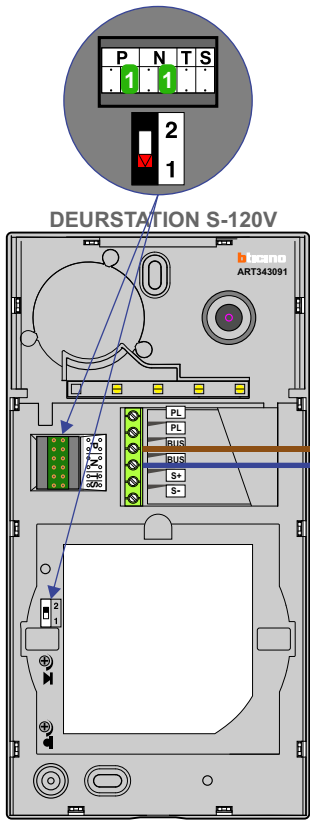

TWEEDRAADS BUS

Bij monteren/demonteren spanning eraf voorkomt defecten!

**— = systeemkabel**  
Bij andere getwiste kabel 66% afstand!  
Bij ongetwiste kabel max. 50 meter buitenpost naar videfoon.  
UTP op aanvraag.

De twee buitenposten echt OP de klemmen van E-67 aansluiten!

nelec  
INTERCOM MADE EASY

Max. 100 meter systeemkabel tot laatste videfoon

Max. 50 meter

Max. 50 meter