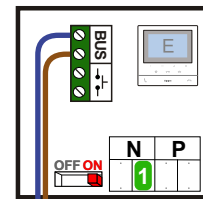

TWEEDRAADS BUS

Bij monteren/demonteren spanning eraf voorkomt defecten!

**— = systeemkabel**  
Bij andere getwiste kabel 66% afstand!  
Bij ongetwiste kabel max. 50 meter buitenpost naar videfoon.  
UTP op aanvraag.

De twee buitenposten echt OP de klemmen van E-67 aansluiten!

nelec  
INTERCOM MADE EASY

Max. 100 meter systeemkabel tot laatste videfoon

Max. 50 meter

Max. 50 meter