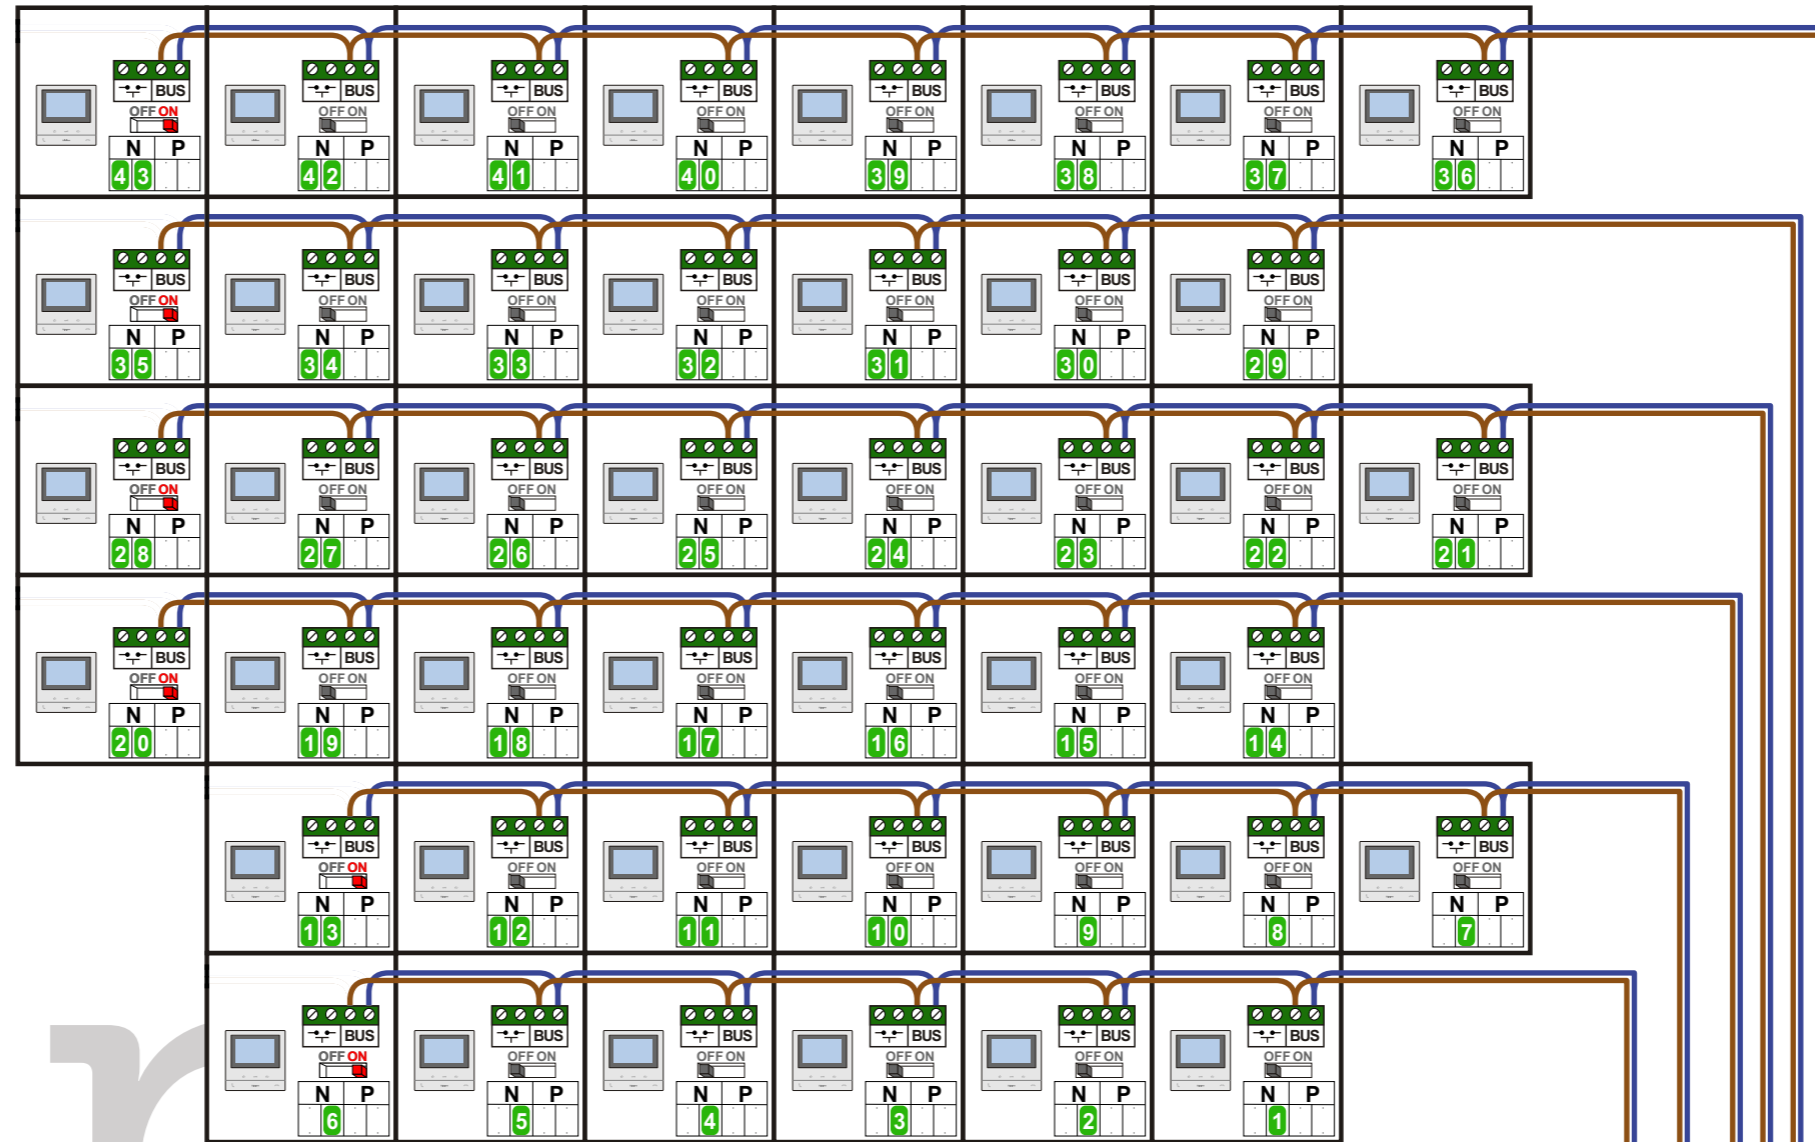

TWEEDRAADS BUS

Bij monteren/demonteren spanning eraf voorkomt defecten!

Digitizers & flatcables

Niet monteren/demonteren onder spanning
Beldrukkers mogen wel

M-50

De aders moeten echt OP de connector doorgelust worden!

VideoVerdeler

De aders moeten echt OP de klemmen van E-67 aansluiten!

De twee stijgers echt OP de klemmen van E-67 aansluiten!

INTERCOM MADE EASY

Max. 50 meter

Max. 100 meter systeemkabel tot laatste videofoon

N-Waarde	Huisnummer	Switch-ON
1	1	
2	3	
3	5	
4	7	
5	9	
6	11	X
7	13	
8	15	
9	17	
10	19	
11	21	
12	23	
13	25	X
14	27	
15	29	
16	31	
17	33	
18	35	
19	37	
20	39	X
21	41	
22	43	
23	45	
24	47	
25	49	
26	51	
27	53	
28	55	X
29	57	
30	59	
31	61	
32	63	
33	65	
34	67	
35	69	X
36	71	
37	73	
38	75	
39	77	
40	79	
41	81	
42	83	
43	85	X