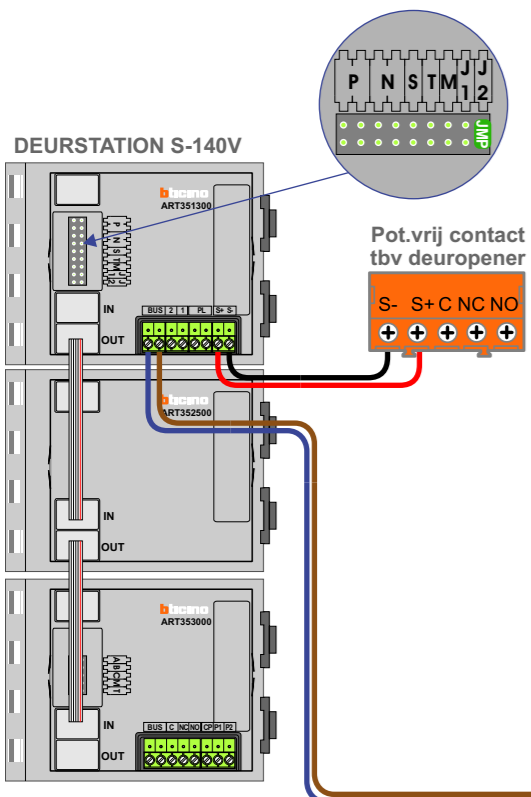

TWEEDRAADS BUS

Bij monteren/demonteren spanning eraf voorkomt defecten!

Digitizers & flatcables

Niet monteren/demonteren onder spanning
Beldrukkers mogen wel

M-50

De aders moeten echt OP de connector doorgelust worden!

VideoVerdeler

De aders moeten echt OP de klemmen van E-67 aansluiten!

De twee stijgers echt OP de klemmen van E-67 aansluiten!

INTERCOM MADE EASY

Max. 50 meter

Max. 100 meter systeemkabel tot laatste videofoon

N-Waarde	Huisnummer	Switch-ON
1	1	
2	3	
3	5	
4	7	
5	9	
6	11	X
7	13	
8	15	
9	17	
10	19	
11	21	
12	23	
13	25	X
14	27	
15	29	
16	31	
17	33	
18	35	
19	37	
20	39	X
21	41	
22	43	
23	45	
24	47	
25	49	
26	51	
27	53	
28	55	X
29	57	
30	59	
31	61	
32	63	
33	65	
34	67	
35	69	X
36	71	
37	73	
38	75	
39	77	
40	79	
41	81	
42	83	
43	85	X