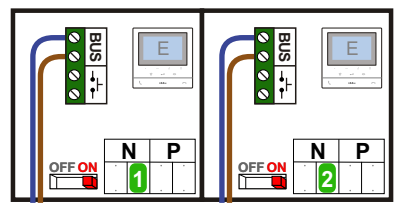

— = systeemkabel
 Bij andere getwiste kabel 66% afstand!
 Bij ongetwiste kabel max. 50 meter buitenpost naar videofoon.
 UTP op aanvraag.

TWEEDRAADS BUS

Bij monteren/demonteren spanning eraf voorkomt defecten!

De twee stijgers echt OP de klemmen van E-67 aansluiten!

Max. 50 meter

Max. 100 meter systeemkabel tot laatste videofoon