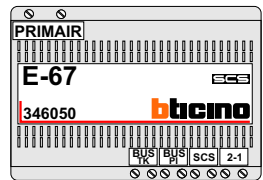

De twee stijgers echt OP de klemmen van E-67 aansluiten!

Max. 50 meter

Max. 100 meter systeemkabel tot laatste videofoon