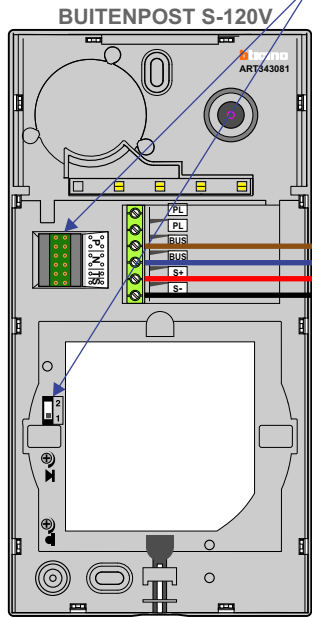

— = systeemkabel
 Bij andere getwiste kabel 66% afstand!
 Bij ongetwiste kabel max. 50 meter buitenpost naar videofoon.
 UTP op aanvraag.

TWEEDRAADS BUS

Bij monteren/demonteren spanning eraf voorkomt defecten!

De twee stijgers echt OP de klemmen van E-67 aansluiten!

Max. 50 meter

Max. 100 meter systeemkabel tot laatste videofoon