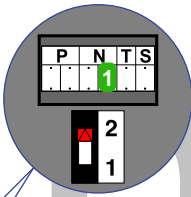

— = systeemkabel
 Bij andere getwiste kabel 66% afstand!
 Bij ongetwiste kabel max. 50 meter buitenpost naar videofoon.
 UTP op aanvraag.

TWEEDRAADS BUS

Bij monteren/demonteren spanning eraf voorkomt defecten!

De twee stijgers echt OP de klemmen van E-67 aansluiten!

Max. 50 meter

Max. 100 meter systeemkabel tot laatste videofoon