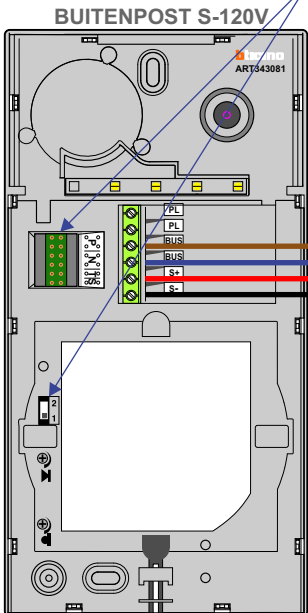

— = systeemkabel
 Bij andere getwiste kabel 66% afstand!
 Bij ongetwiste kabel max. 50 meter buitenpost naar videofoon.
 UTP op aanvraag.

TWEEDRAADS BUS

Bij monteren/demonteren spanning eraf voorkomt defecten!

De twee buitenposten echt OP de klemmen van E-67 aansluiten!

Max. 50 meter

Max. 50 meter

Max. 100 meter systeemkabel tot laatste videofoon