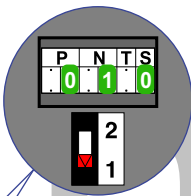

— = systeemkabel
 Bij andere getwiste kabel 66% afstand!
 Bij ongetwiste kabel max. 50 meter buitenpost naar videofoon.
 UTP op aanvraag.

TWEEDRAADS BUS

Bij monteren/demonteren spanning eraf voorkomt defecten!

De twee buitenposten echt OP de klemmen van E-67 aansluiten!

Max. 50 meter

Max. 50 meter

Max. 100 meter systeemkabel tot laatste videofoon