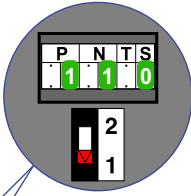

— = systeemkabel
 Bij andere getwiste kabel 66% afstand!
 Bij ongetwiste kabel max. 50 meter buitenpost naar videofoon.
 UTP op aanvraag.

TWEEDRAADS BUS

Bij monteren/demonteren spanning eraf voorkomt defecten!

De twee buitenposten echt OP de klemmen van E-67 aansluiten!

Max. 50 meter

Max. 50 meter

Max. 100 meter systeemkabel tot laatste videofoon