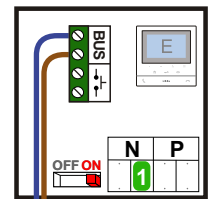

— = systeemkabel
 Bij andere getwiste kabel 66% afstand!
 Bij ongetwiste kabel max. 50 meter buitenpost naar videofoon.
 UTP op aanvraag.

TWEEDRAADS BUS

Bij monteren/demonteren spanning eraf voorkomt defecten!

De twee buitenposten echt OP de klemmen van E-67 aansluiten!

Max. 50 meter

Max. 50 meter

Max. 100 meter systeemkabel tot laatste videofoon