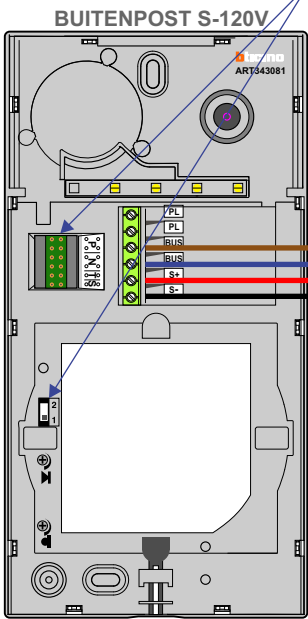

— = systeemkabel
 Bij andere getwiste kabel 66% afstand!
 Bij ongetwiste kabel max. 50 meter buitenpost naar videofoon.
 UTP op aanvraag.

TWEEDRAADS BUS

Bij monteren/demonteren spanning eraf voorkomt defecten!

De twee buitenposten echt OP de klemmen van E-67 aansluiten!

Max. 50 meter

Max. 50 meter

Max. 100 meter systeemkabel tot laatste videofoon