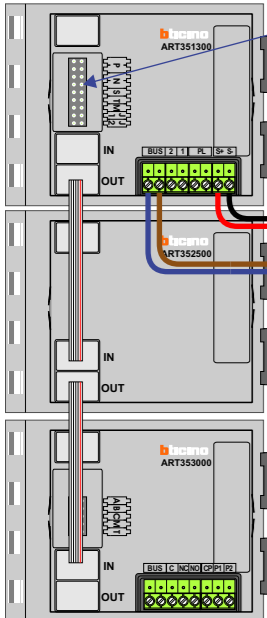

— = systeemkabel
Bij andere getwiste kabel 66% afstand!
Bij ongetwiste kabel max. 50 meter buitenpost naar videofoon.
UTP op aanvraag.

TWEEDRAADS BUS

Bij monteren/demonteren spanning eraf voorkomt defecten!

Digitizers & flatcables

Niet monteren/demonteren onder spanning
Bedrukkers mogen wel

M-50

De aders moeten echt OP de connector doorgelust worden!

VideoVerdeler

De aders moeten echt OP de klemmen doorgelust worden!

Pot.vrij contact tbv deuropener

DEURSTATION S-140V

Max. 100 meter systeemkabel tot laatste videofoon

Max. 50 meter

N-Waarde	Huisnummer	Switch-ON
1	77	
2	79	
3	81	
4	83	
5	85	
6	87	
7	89	
8	91	
9	93	
10	95	
11	97	X
12	99	
13	101	
14	103	
15	105	
16	107	
17	109	
18	111	
19	113	
20	115	
21	117	
22	119	
23	121	
24	123	
25	125	
26	127	
27	129	X
28	131	X
29	133	X
30	135	
31	137	
32	139	
33	141	
34	143	X
35	145	X
36	147	
37	149	
38	151	X
39	153	X