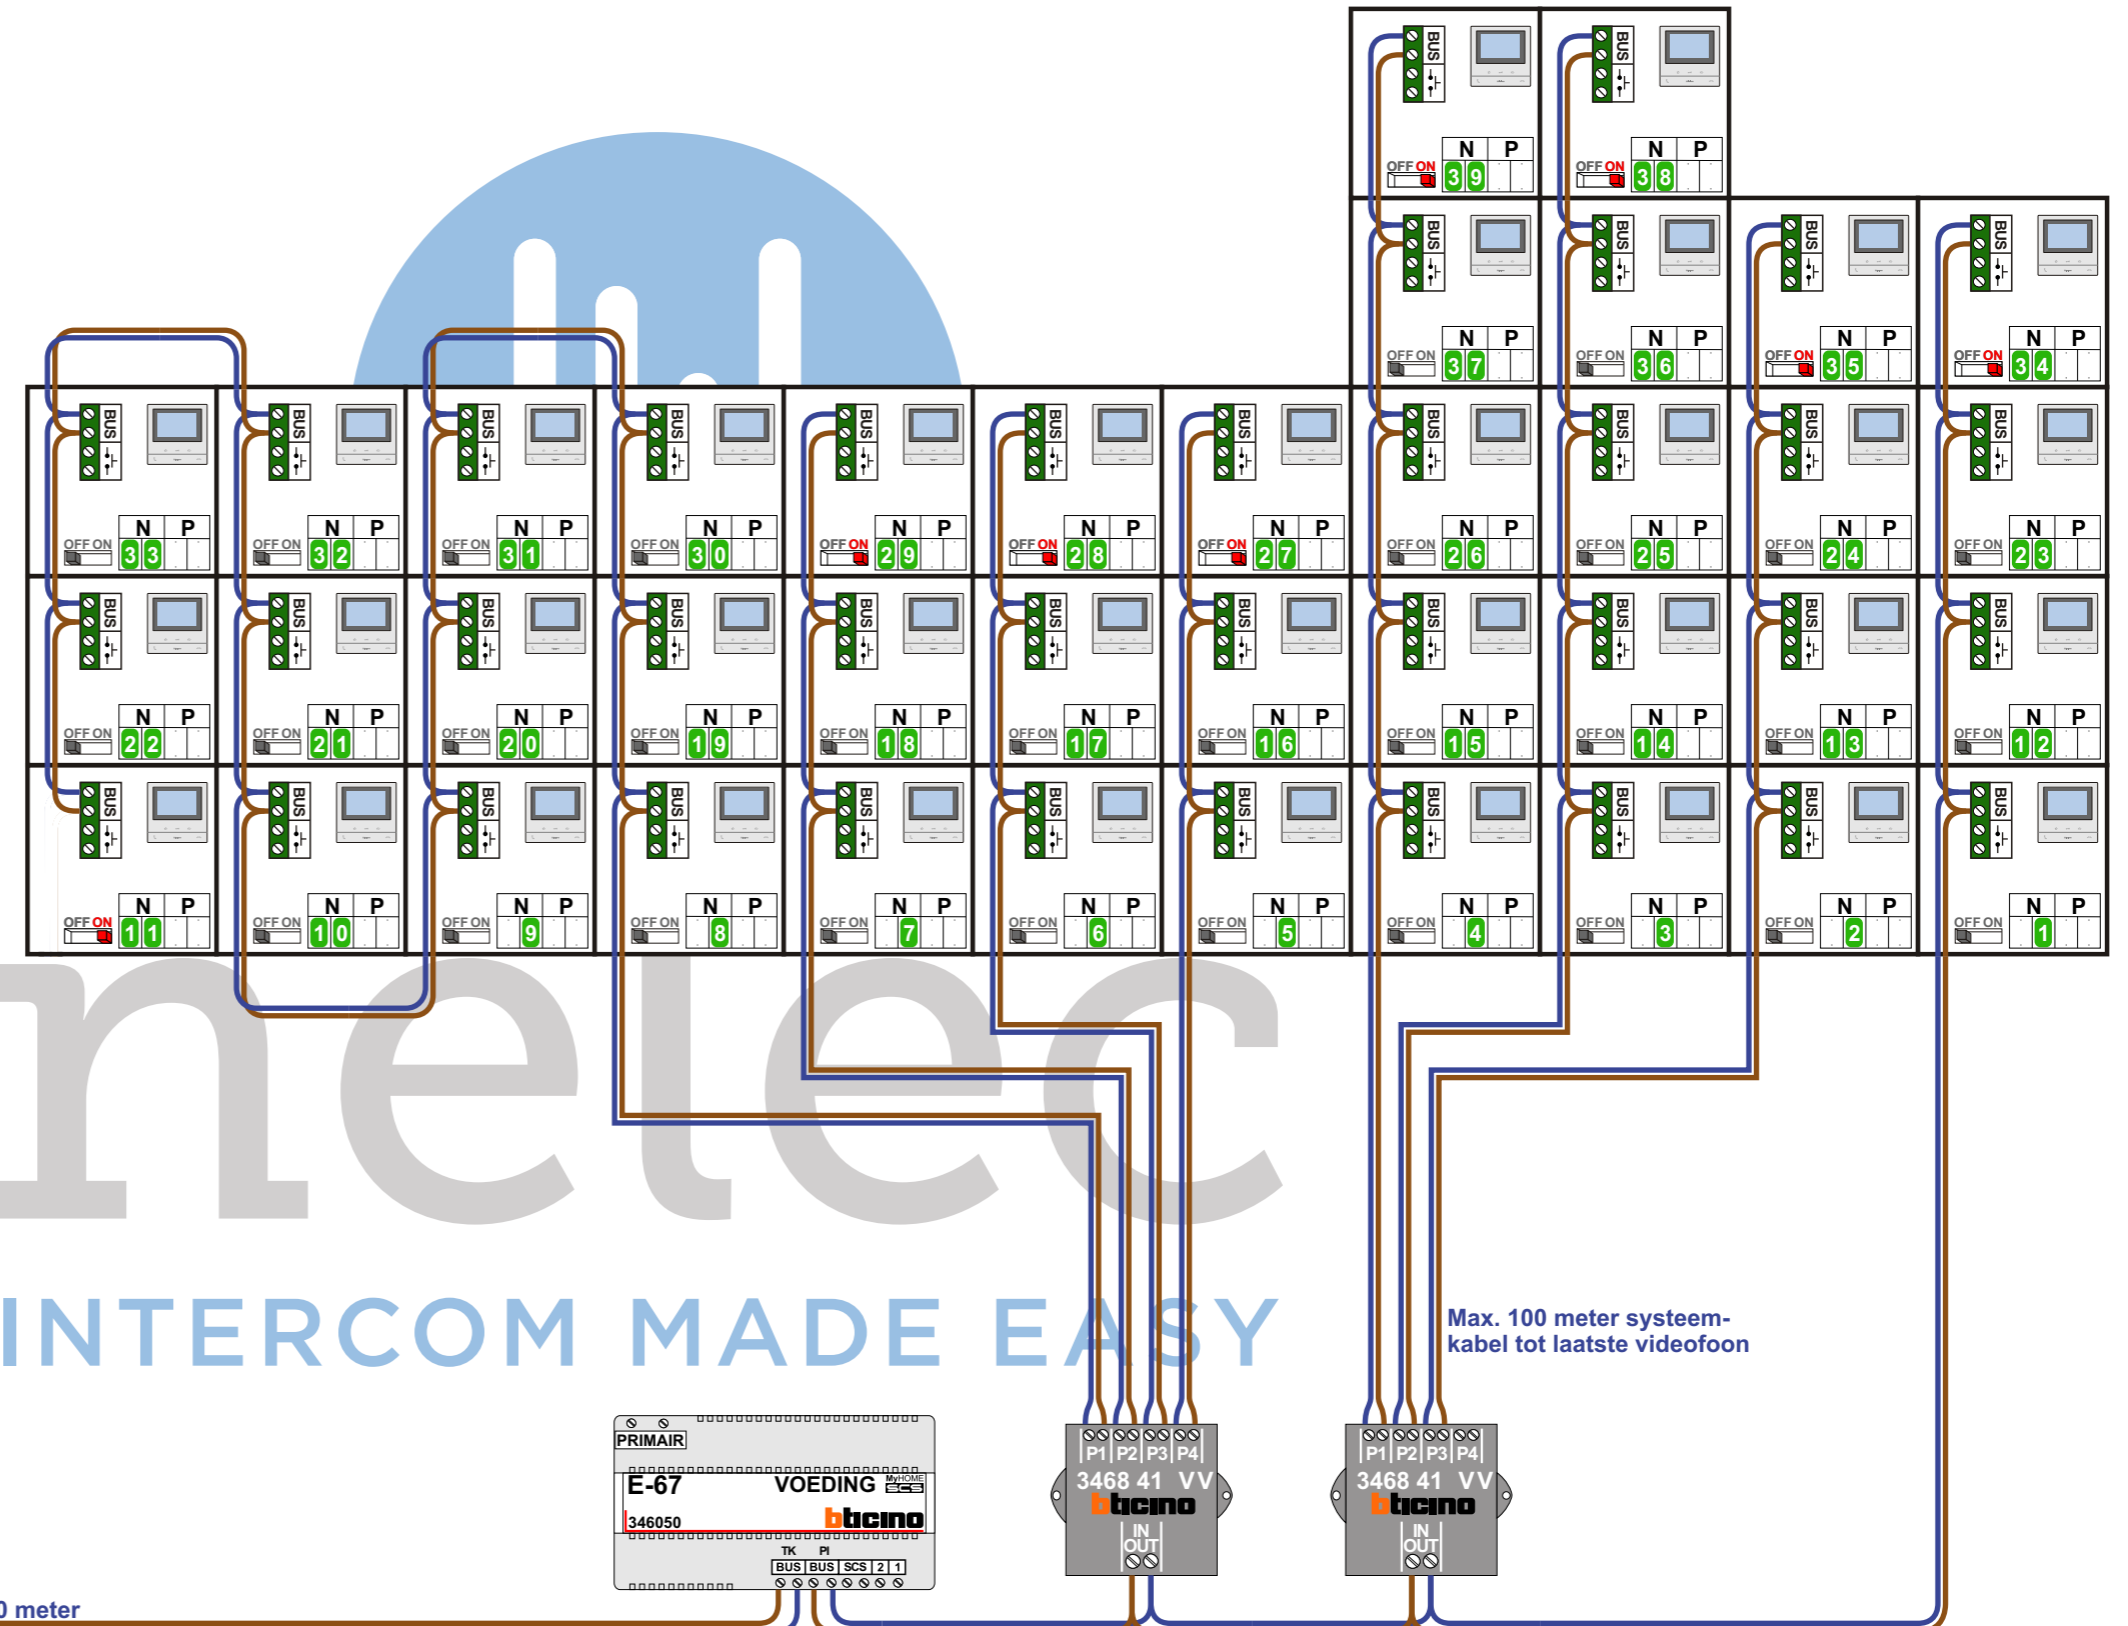

— = systeemkabel
Bij andere getwiste kabel 66% afstand!
Bij ongetwiste kabel max. 50 meter buitenpost naar videofoon.
UTP op aanvraag.

TWEEDRAADS BUS

Bij monteren/demonteren spanning eraf voorkomt defecten!

Digitizers & flatcables

Niet monteren/demonteren onder spanning
Bedrukkers mogen wel

M-50

De aders moeten echt OP de connector doorgelust worden!

VideoVerdeler

De aders moeten echt OP de klemmen doorgelust worden!

Pot.vrij contact tbv deuropener

DEURSTATION S-140V

Max. 100 meter systeemkabel tot laatste videofoon

Max. 50 meter

N-Waarde	Huisnummer	Switch-ON
1	77	
2	79	
3	81	
4	83	
5	85	
6	87	
7	89	
8	91	
9	93	
10	95	
11	97	X
12	99	
13	101	
14	103	
15	105	
16	107	
17	109	
18	111	
19	113	
20	115	
21	117	
22	119	
23	121	
24	123	
25	125	
26	127	
27	129	X
28	131	X
29	133	X
30	135	
31	137	
32	139	
33	141	
34	143	X
35	145	X
36	147	
37	149	
38	151	X
39	153	X