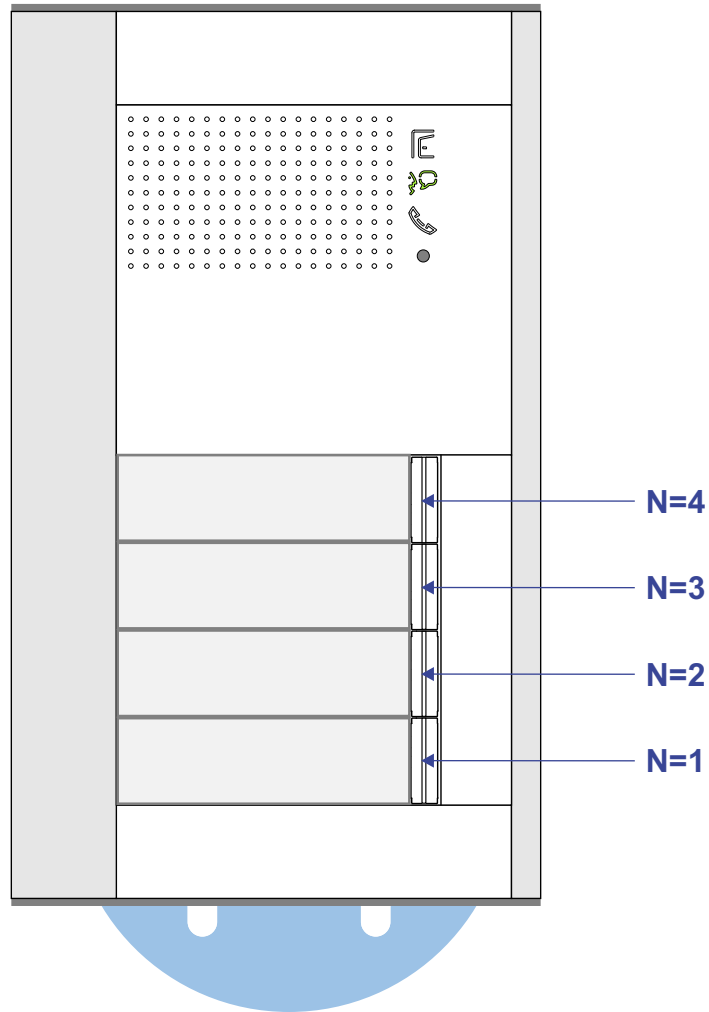

— = systeemkabel
 Bij kabel 2 x 1 mm²:
 180% afstand!
 Bij kabel 2 x 0,28 mm²:
 60% afstand!
 UTP op aanvraag.

Digitizers & flatcables

 Niet monteren/demonteren
 onder spanning
 Beldruckers mogen wel

TWEEDRAADS BUS
 
 Bij monteren/demonteren
 spanning eraf
 voorkomt defecten!
 Bij installaties zonder
 beeld maakt het niet
 uit hoe je de bus
 aansluit. De telefoons
 hoeven niet in serie en
 eindweerstand zijn
 niet nodig.

DEURSTATION S-131A

Max. 320 meter systeem-
 kabel tot laatste deurtelefoon

Max. 290 meter

nelec
 INTERCOM MADE EASY

nelec
INTERCOM MADE EASY