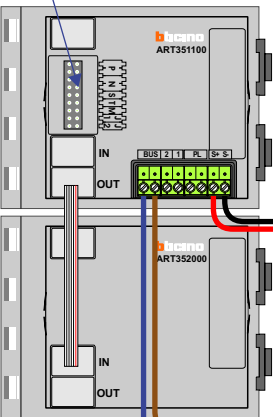

— = systeemkabel
 Bij kabel 2 x 1 mm²:
 180% afstand!
 Bij kabel 2 x 0,28 mm²:
 60% afstand!
 UTP op aanvraag.

Digitizers & flatcables

 Niet monteren/demonteren
 onder spanning
 Beldruckers mogen wel

TWEEDRAADS BUS
 
 Bij monteren/demonteren
 spanning eraf
 voorkomt defecten!
 Bij installaties zonder
 beeld maakt het niet
 uit hoe je de bus
 aansluit. De telefoons
 hoeven niet in serie en
 eindweerstand zijn
 niet nodig.

DEURSTATION S-131A

Max. 320 meter systeem-
 kabel tot laatste deurtelefoon

Max. 290 meter

nelec
 INTERCOM MADE EASY

nelec
INTERCOM MADE EASY