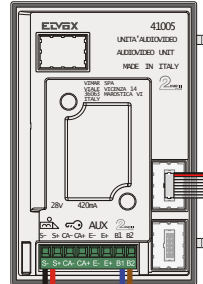

— = systeemkabel
Bij andere getwiste kabel 66% afstand!
Bij ongetwiste kabel max. 50 meter buitenpost naar videofoon.
UTP op aanvraag.

TWEEDRAADS BUS

Bij monteren/demonteren spanning eraf voorkomt defecten!

Max. 100 meter systeemkabel tot laatste videofoon

Pot.vrij contact tbv deuropener

DEURSTATION PIXEL met P-DRUX

Huisnummer 11-20

Huisnummer 1-10

Max. 50 meter

ID	Huisnummer	Switches
1	53	C
2	54	C
3	55	C
4	56	C
5	57	C
6	58	C
7	59	C
8	60	C
9	61	C
10	62	C
11	63	C
12	64	C
13	65	C
14	66	C
15	67	C
16	68	C
17	69	C
18	70	C