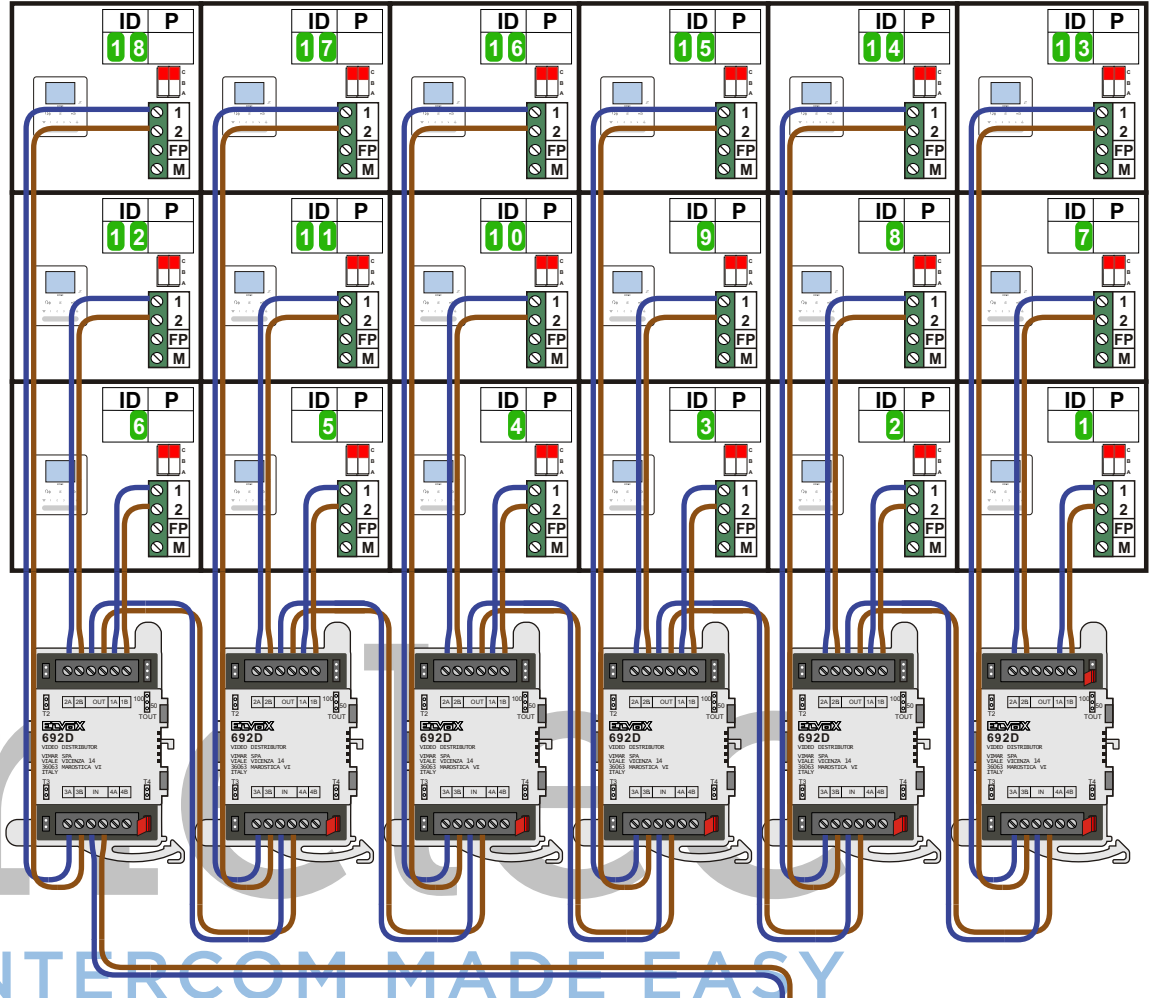

— = systeemkabel
Bij andere getwiste kabel 66% afstand!
Bij ongetwiste kabel max. 50 meter buitenpost naar videofoon.
UTP op aanvraag.

TWEEDRAADS BUS

Bij monteren/demonteren spanning eraf voorkomt defecten!

Max. 100 meter systeemkabel tot laatste videofoon

Pot.vrij contact tbv deuropener

DEURSTATION PIXEL met P-DRUX

Huisnummer 11-20

Huisnummer 1-10

Max. 50 meter

ID	Huisnummer	Switches
1	53	C
2	54	C
3	55	C
4	56	C
5	57	C
6	58	C
7	59	C
8	60	C
9	61	C
10	62	C
11	63	C
12	64	C
13	65	C
14	66	C
15	67	C
16	68	C
17	69	C
18	70	C