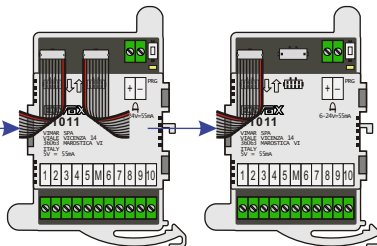

— = systeemkabel
Bij andere getwiste kabel 66% afstand!
Bij ongetwiste kabel max. 50 meter buitenpost naar videofoon.
UTP op aanvraag.

TWEEDRAADS BUS

Bij monteren/demonteren spanning eraf voorkomt defecten!

Max. 100 meter systeemkabel tot laatste videofoon

Pot.vrij contact tbv deuropener

DEURSTATION PIXEL met P-DRUX

Huisnummer 11-20

Huisnummer 1-10

Max. 50 meter

ID	Huisnummer	Switches
1	53	C
2	54	C
3	55	C
4	56	C
5	57	C
6	58	C
7	59	C
8	60	C
9	61	C
10	62	C
11	63	C
12	64	C
13	65	C
14	66	C
15	67	C
16	68	C
17	69	C
18	70	C

nelec
INTERCOM MADE EASY