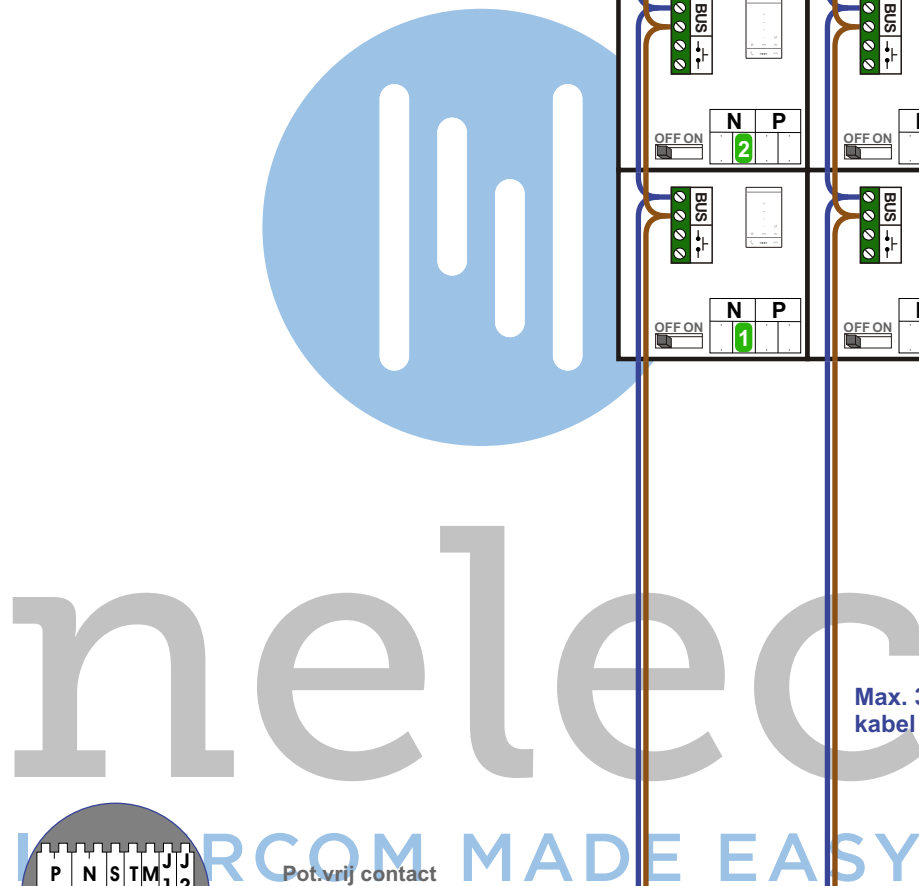

 = systeemkabel
Bij kabel 2 x 1 mm²:
180% afstand!
Bij kabel 2 x 0,28 mm²:
60% afstand!
UTP op aanvraag.

DD8 digitizer: flatcable

Digitizers & flatcables

TWEEDRAADS BUS

Bij monteren/demonteren
spanning eraf
voorkomt defecten!

Bij installaties zonder
beeld maakt het niet
uit hoe je de bus
aansluit. De telefoons
hoeven niet in serie en
eindweerstand zijn
niet nodig.

Max. 320 meter systeem-
kabel tot laatste deurtelefoon

Pot. vrij contact
tbv deuropener

Haal de spanning van het
systeem als je de digitizer
monteert of demonteert

DEURSTATION S-130A

Digitizer
voor
1 t/m 8
drukkers

Max. 290 meter

N-waarde	Huisnummer	Eindweerstand
1	446	
2	448	
3	450	X
4	452	
5	454	
6	456	X