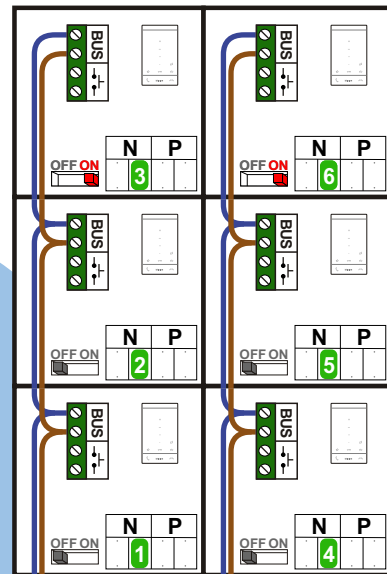

 = systeemkabel
Bij kabel 2 x 1 mm²:
180% afstand!
Bij kabel 2 x 0,28 mm²:
60% afstand!
UTP op aanvraag.

DD8 digitizer: flatcable

Digitizers & flatcables

TWEEDRAADS BUS

Bij monteren/demonteren
spanning eraf
voorkomt defecten!

Bij installaties zonder
beeld maakt het niet
uit hoe je de bus
aansluit. De telefoons
hoeven niet in serie en
eindweerstand zijn
niet nodig.

Max. 320 meter systeem-
kabel tot laatste deurtelefoon

Pot. vrij contact
tbv deuropener

Haal de spanning van het
systeem als je de digitizer
monteert of demonteert

DEURSTATION S-130A

Digitizer
voor
1 t/m 8
drukkers

Max. 290 meter

N-waarde	Huisnummer	Eindweerstand
1	446	
2	448	
3	450	X
4	452	
5	454	
6	456	X