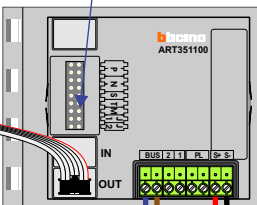

Bij installaties zonder
beeld maakt het niet
uit hoe je de bus
aansluit. De telefoons
hoeven niet in serie en
eindweerstand zijn
niet nodig.

Max. 320 meter systeem-
kabel tot laatste deurtelefoon

Pot. vrij contact
tbv deuropener

Haal de spanning van het
systeem als je de digitizer
monteert of demonteert

DEURSTATION S-130A

Digitizer
voor
1 t/m 8
drukkers

Max. 290 meter

N-waarde	Huisnummer	Eindweerstand
1	446	
2	448	
3	450	X
4	452	
5	454	
6	456	X