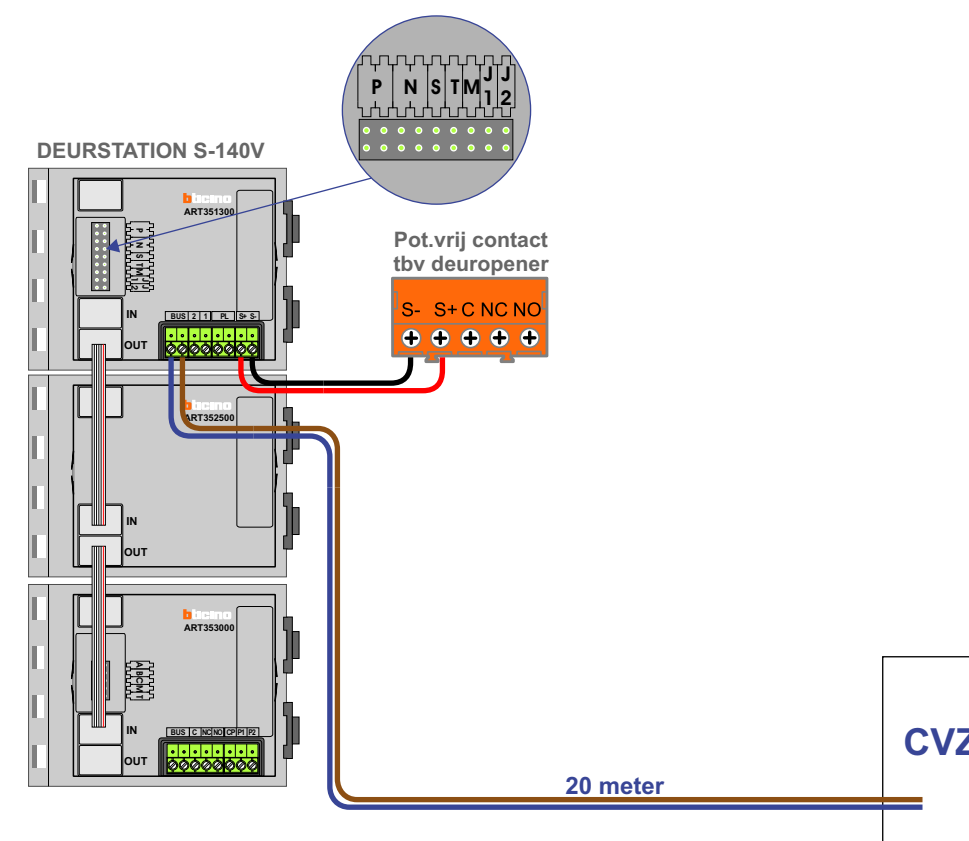

- ⚡ De aders moeten echt OP de klemmen doorgelust worden!

M-50

- ⚡ De aders moeten echt OP de connector doorgelust worden!

Linkerzijde - 55 woningen

Rechterzijde - 54 woningen

N-Waarde Videfoon	N-Waarde Buitenpost	Huisnummer	Switch-ON
1	101	101	X
2	102	201	X
3	103	301	X
4	104	401	X
5	105	501	X
6	106	601	X
7	107	701	X
8	108	801	X
9	109	102	X
10	110	202	X
11	111	302	X
12	112	402	X
13	113	502	X
14	114	602	X
15	115	702	X
16	116	802	X
2	202	203	X
3	203	303	X
4	204	403	X
5	205	503	X
6	206	603	X
7	207	703	X
8	208	803	X
9	209	104	X
10	210	204	X
11	211	304	X
12	212	404	X
13	213	504	X
14	214	604	X
15	215	704	X
16	216	804	X
1	301	105	X
2	302	205	X
3	303	305	X
4	304	405	X
5	305	505	X
6	306	605	X
7	307	705	X
8	308	805	X
9	309	106	X
10	310	206	X
11	311	306	X
12	312	406	X
13	313	506	X
14	314	606	X
15	315	706	X
16	316	806	X
1	401	107	X
2	402	207	X
3	403	307	X
4	404	407	X
5	405	507	X
6	406	607	X
7	407	707	X
8	408	807	X

N-Waarde Videfoon	N-Waarde Buitenpost	Huisnummer	Switch-ON
9	409	108	X
10	410	208	X
11	411	308	X
12	412	408	X
13	413	508	X
14	414	608	X
15	415	708	X
16	416	808	X
1	501	109	X
2	502	209	X
3	503	309	X
4	504	409	X
5	505	509	X
6	506	609	X
7	507	709	X
8	508	809	X
9	509	110	X
10	510	210	X
11	511	310	X
12	512	410	X
13	513	510	X
14	514	610	X
15	515	710	X
16	516	810	X
1	601	111	X
2	602	211	X
3	603	311	X
4	604	411	X
5	605	511	X
6	606	611	X
7	607	711	X
8	608	811	X
9	609	112	X
10	610	212	X
11	611	312	X
12	612	412	X
13	613	512	X
14	614	612	X
15	615	712	X
16	616	812	X
2	702	213	X
3	703	313	X
4	704	413	X
5	705	513	X
6	706	613	X
7	707	713	X
8	708	813	X
10	710	214	X
11	711	314	X
12	712	414	X
13	713	514	X
14	714	614	X
15	715	714	X
16	716	814	X

Voor beide buitenposten is 120 meter systeemkabel nodig.

Voor de binnenposten is 14 x 190 meter systeemkabel nodig

Nodig 18 rollen systeemkabel van 200 meter:
14 x rol voor de stijgers met videofoons
1 x rol voor de buitenposten en systeemcomponenten
3 x rol reserve

nelec
INTERCOM MADE EASY

Maximaal 46 meter