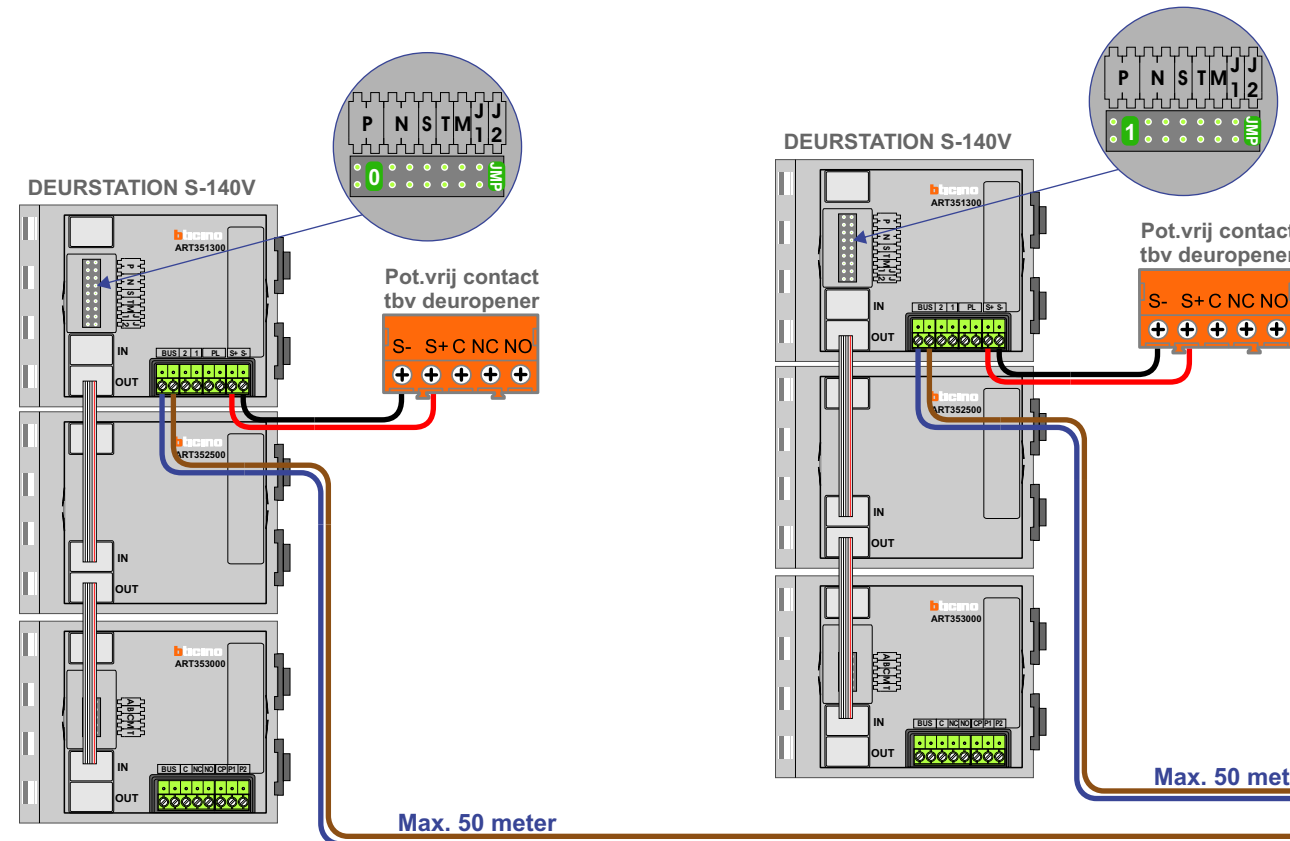

SUI

- ⚡ De aders moeten echt OP de klemmen doorgelust worden!

E-67

- ⚡ De twee stijgers echt OP de klemmen van E-67 aansluiten!

VideoVerdelers

- ⚡ De aders moeten echt OP de klemmen doorgelust worden!

M-50

- ⚡ De aders moeten echt OP de connector doorgelust worden!

Linkerzijde - 55 woningen

Rechterzijde - 54 woningen