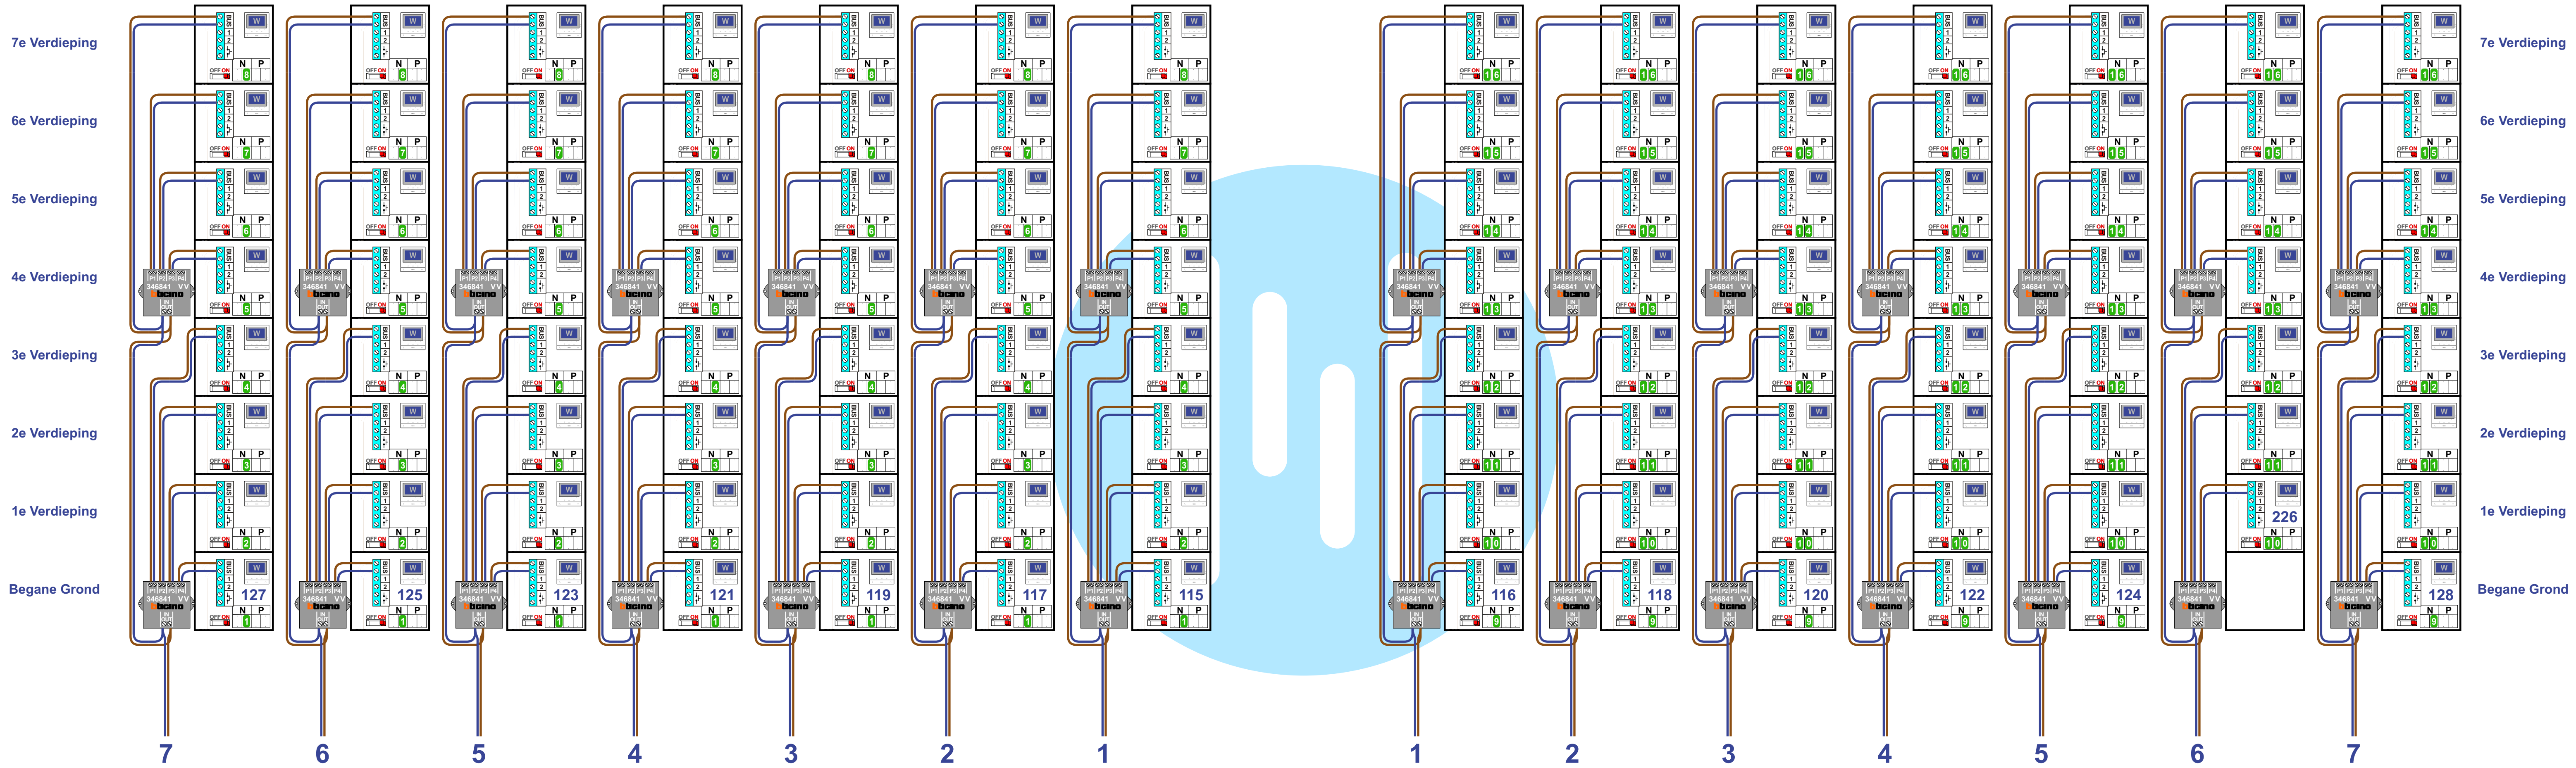

SUI
De aders moeten echt OP de klemmen doorgelust worden!

E-67
De twee stijgers echt OP de klemmen van E-67 aansluiten!

VideoVerdelers
De aders moeten echt OP de klemmen doorgelust worden!

M-50
De aders moeten echt OP de connector doorgelust worden!

Linkerzijde - 56 woningen

Rechterzijde - 55 woningen