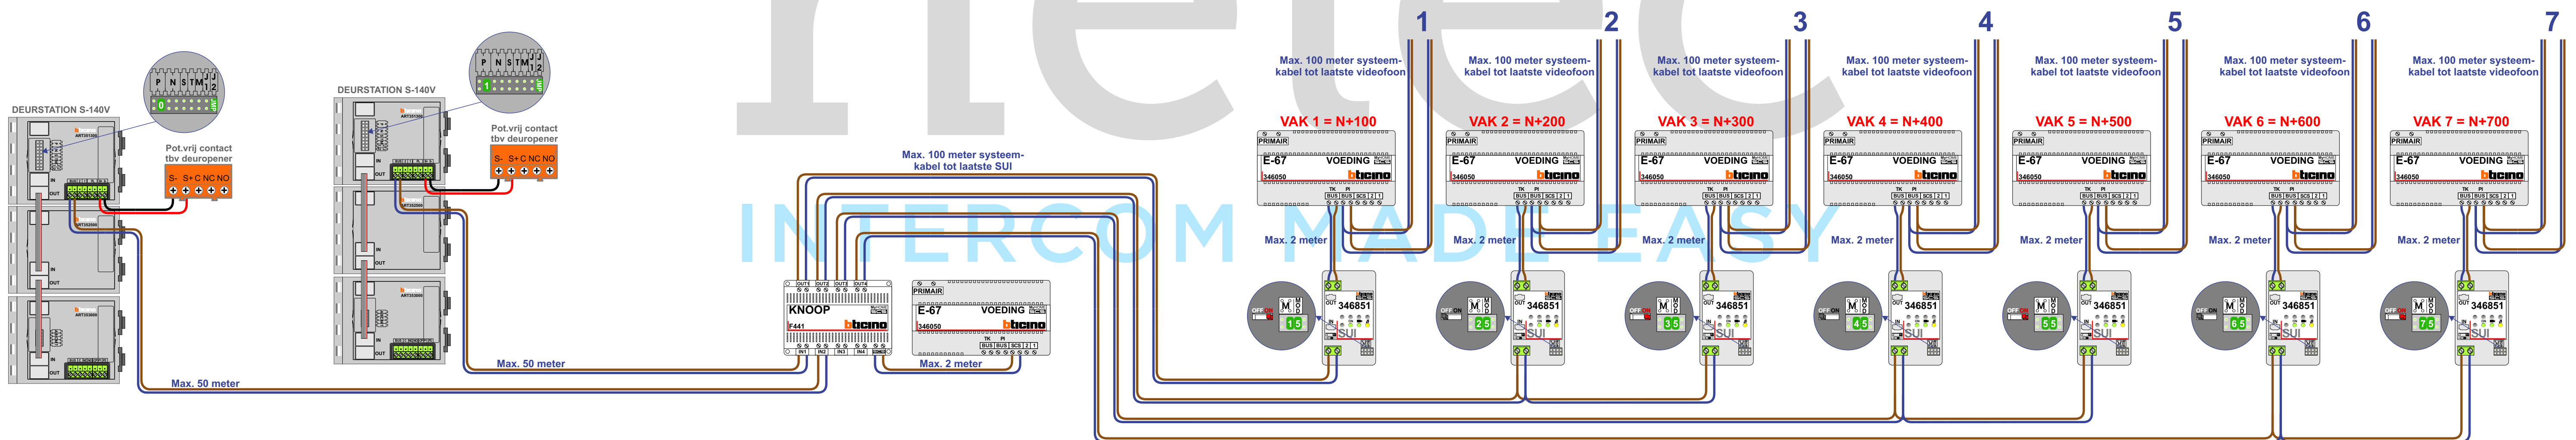

SUI

- ⚡ De aders moeten echt OP de klemmen doorgelust worden!

E-67

- ⚡ De twee stijgers echt OP de klemmen van E-67 aansluiten!

VideoVerdelers

- ⚡ De aders moeten echt OP de klemmen doorgelust worden!

M-50

- ⚡ De aders moeten echt OP de connector doorgelust worden!

Linkerzijde - 55 woningen

Rechterzijde - 54 woningen