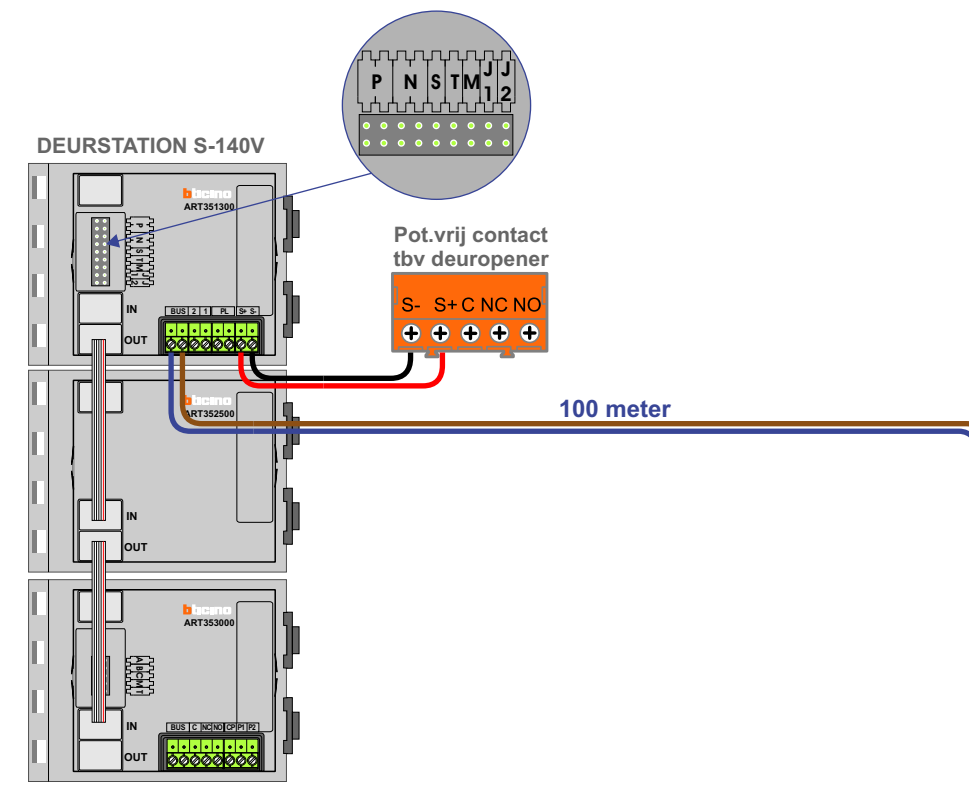

- ⚡ De aders moeten echt OP de klemmen doorgelust worden!

M-50

- ⚡ De aders moeten echt OP de connector doorgelust worden!

Linkerzijde - 55 woningen

Rechterzijde - 54 woningen

N-Waarde Videfoon	N-Waarde Buitenpost	Huisnummer	Switch-ON
1	101	101	X
2	102	201	X
3	103	301	X
4	104	401	X
5	105	501	X
6	106	601	X
7	107	701	X
8	108	801	X
9	109	102	X
10	110	202	X
11	111	302	X
12	112	402	X
13	113	502	X
14	114	602	X
15	115	702	X
16	116	802	X
2	202	203	X
3	203	303	X
4	204	403	X
5	205	503	X
6	206	603	X
7	207	703	X
8	208	803	X
9	209	104	X
10	210	204	X
11	211	304	X
12	212	404	X
13	213	504	X
14	214	604	X
15	215	704	X
16	216	804	X
1	301	105	X
2	302	205	X
3	303	305	X
4	304	405	X
5	305	505	X
6	306	605	X
7	307	705	X
8	308	805	X
9	309	106	X
10	310	206	X
11	311	306	X
12	312	406	X
13	313	506	X
14	314	606	X
15	315	706	X
16	316	806	X
1	401	107	X
2	402	207	X
3	403	307	X
4	404	407	X
5	405	507	X
6	406	607	X
7	407	707	X
8	408	807	X

N-Waarde Videfoon	N-Waarde Buitenpost	Huisnummer	Switch-ON
9	409	108	X
10	410	208	X
11	411	308	X
12	412	408	X
13	413	508	X
14	414	608	X
15	415	708	X
16	416	808	X
1	501	109	X
2	502	209	X
3	503	309	X
4	504	409	X
5	505	509	X
6	506	609	X
7	507	709	X
8	508	809	X
9	509	110	X
10	510	210	X
11	511	310	X
12	512	410	X
13	513	510	X
14	514	610	X
15	515	710	X
16	516	810	X
1	601	111	X
2	602	211	X
3	603	311	X
4	604	411	X
5	605	511	X
6	606	611	X
7	607	711	X
8	608	811	X
9	609	112	X
10	610	212	X
11	611	312	X
12	612	412	X
13	613	512	X
14	614	612	X
15	615	712	X
16	616	812	X
2	702	213	X
3	703	313	X
4	704	413	X
5	705	513	X
6	706	613	X
7	707	713	X
8	708	813	X
10	710	214	X
11	711	314	X
12	712	414	X
13	713	514	X
14	714	614	X
15	715	714	X
16	716	814	X

Voor beide buitenposten is 120 meter systeemkabel nodig.

Voor de binnenposten is 14 x 190 meter systeemkabel nodig

Nodig 18 rollen systeemkabel van 200 meter:
14 x rol voor de stijgers met videofoons
1 x rol voor de buitenposten en systeemcomponenten
3 x rol reserve

nelec
INTERCOM MADE EASY

Maximaal 46 meter