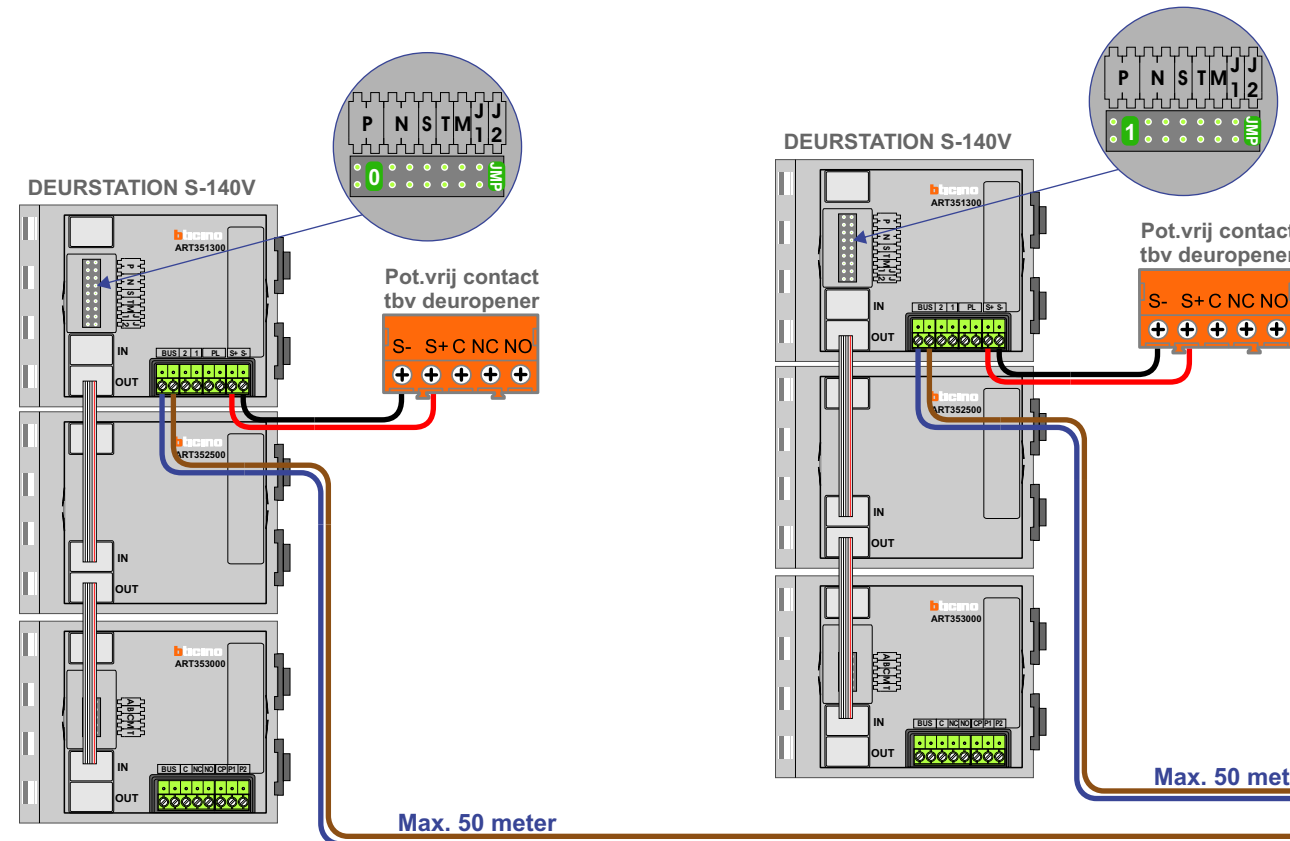

SUI
De aders moeten echt OP de klemmen doorgelust worden!

E-67
De twee stijgers echt OP de klemmen van E-67 aansluiten!

VideoVerdelers
De aders moeten echt OP de klemmen doorgelust worden!

M-50
De aders moeten echt OP de connector doorgelust worden!

Linkerzijde - 56 woningen

Rechterzijde - 55 woningen