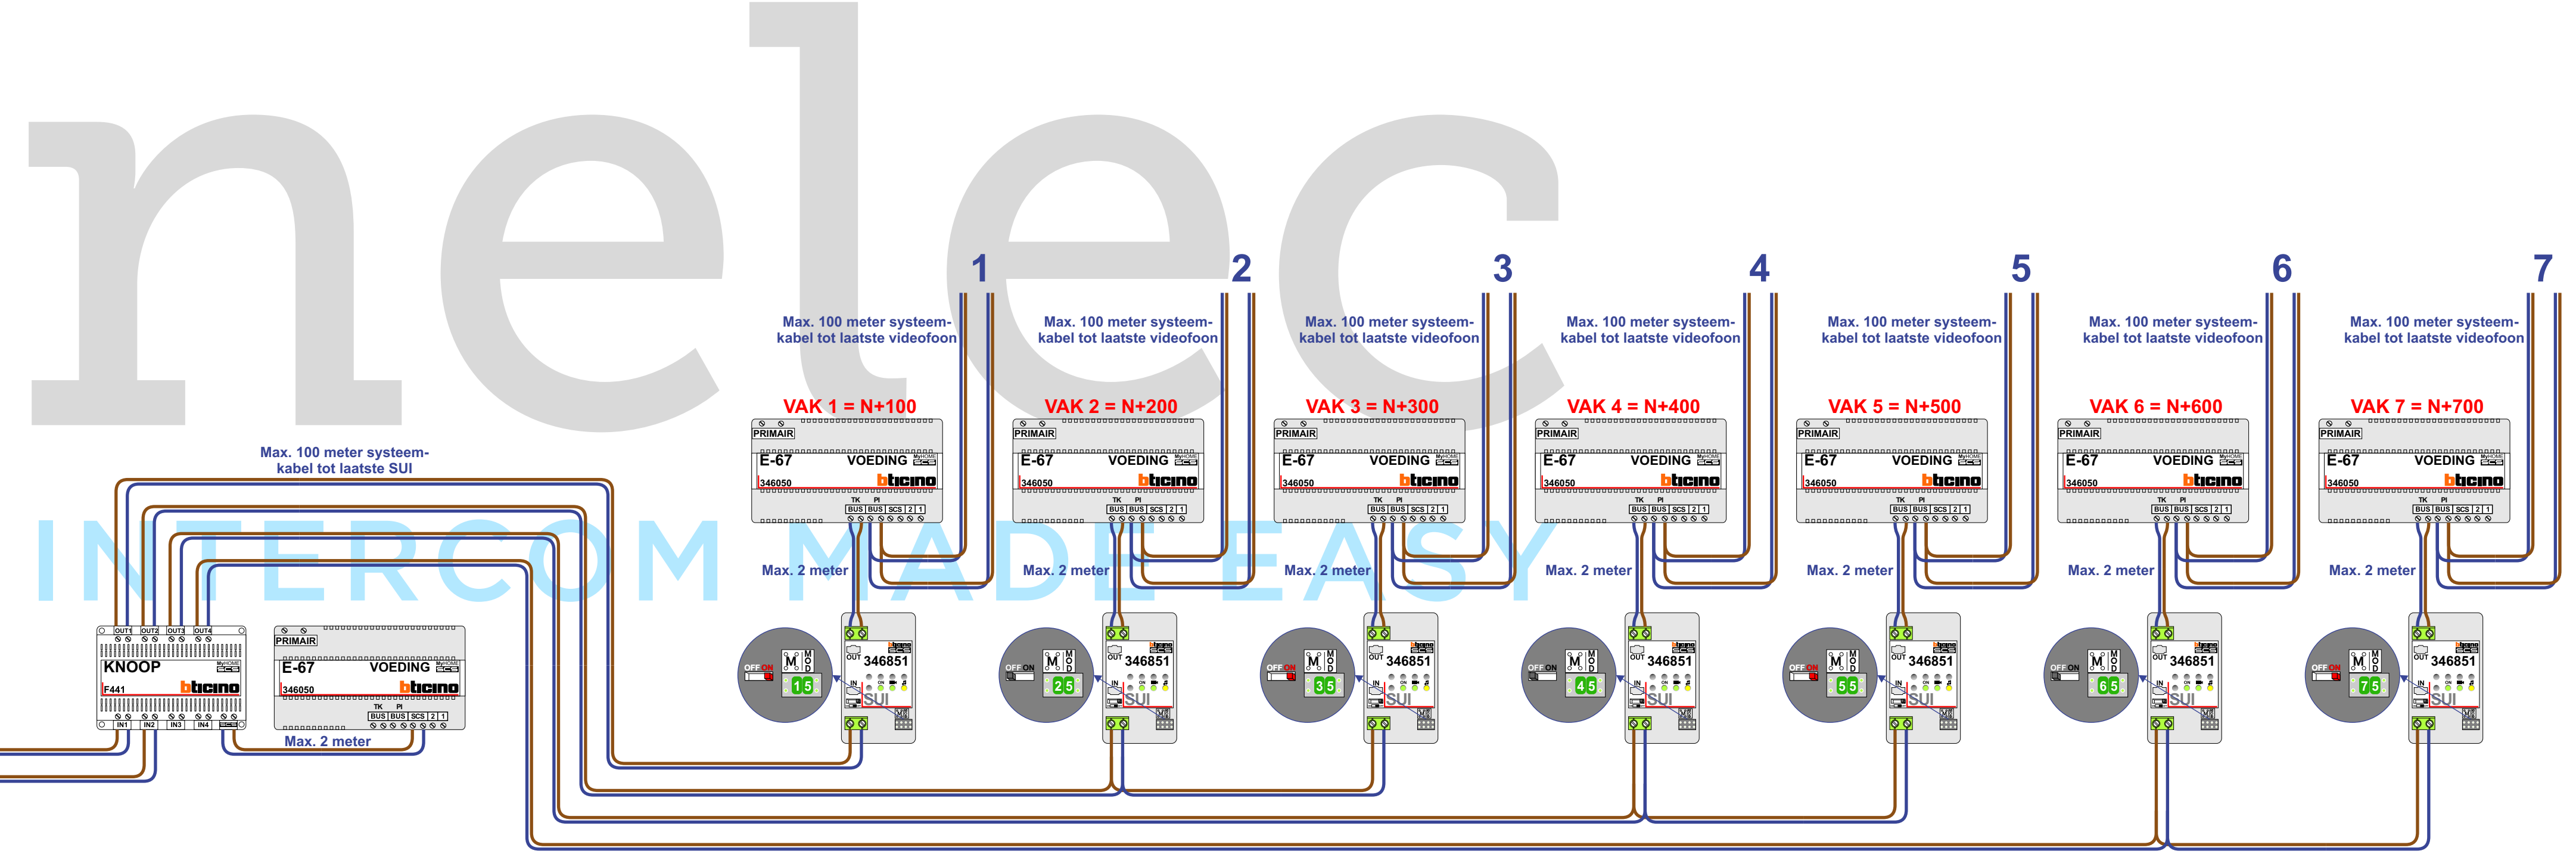

SUI
De aders moeten echt OP de klemmen doorgelust worden!

E-67
De twee stijgers echt OP de klemmen van E-67 aansluiten!

VideoVerdelers
De aders moeten echt OP de klemmen doorgelust worden!

M-50
De aders moeten echt OP de connector doorgelust worden!

Linkerzijde - 56 woningen

Rechterzijde - 55 woningen