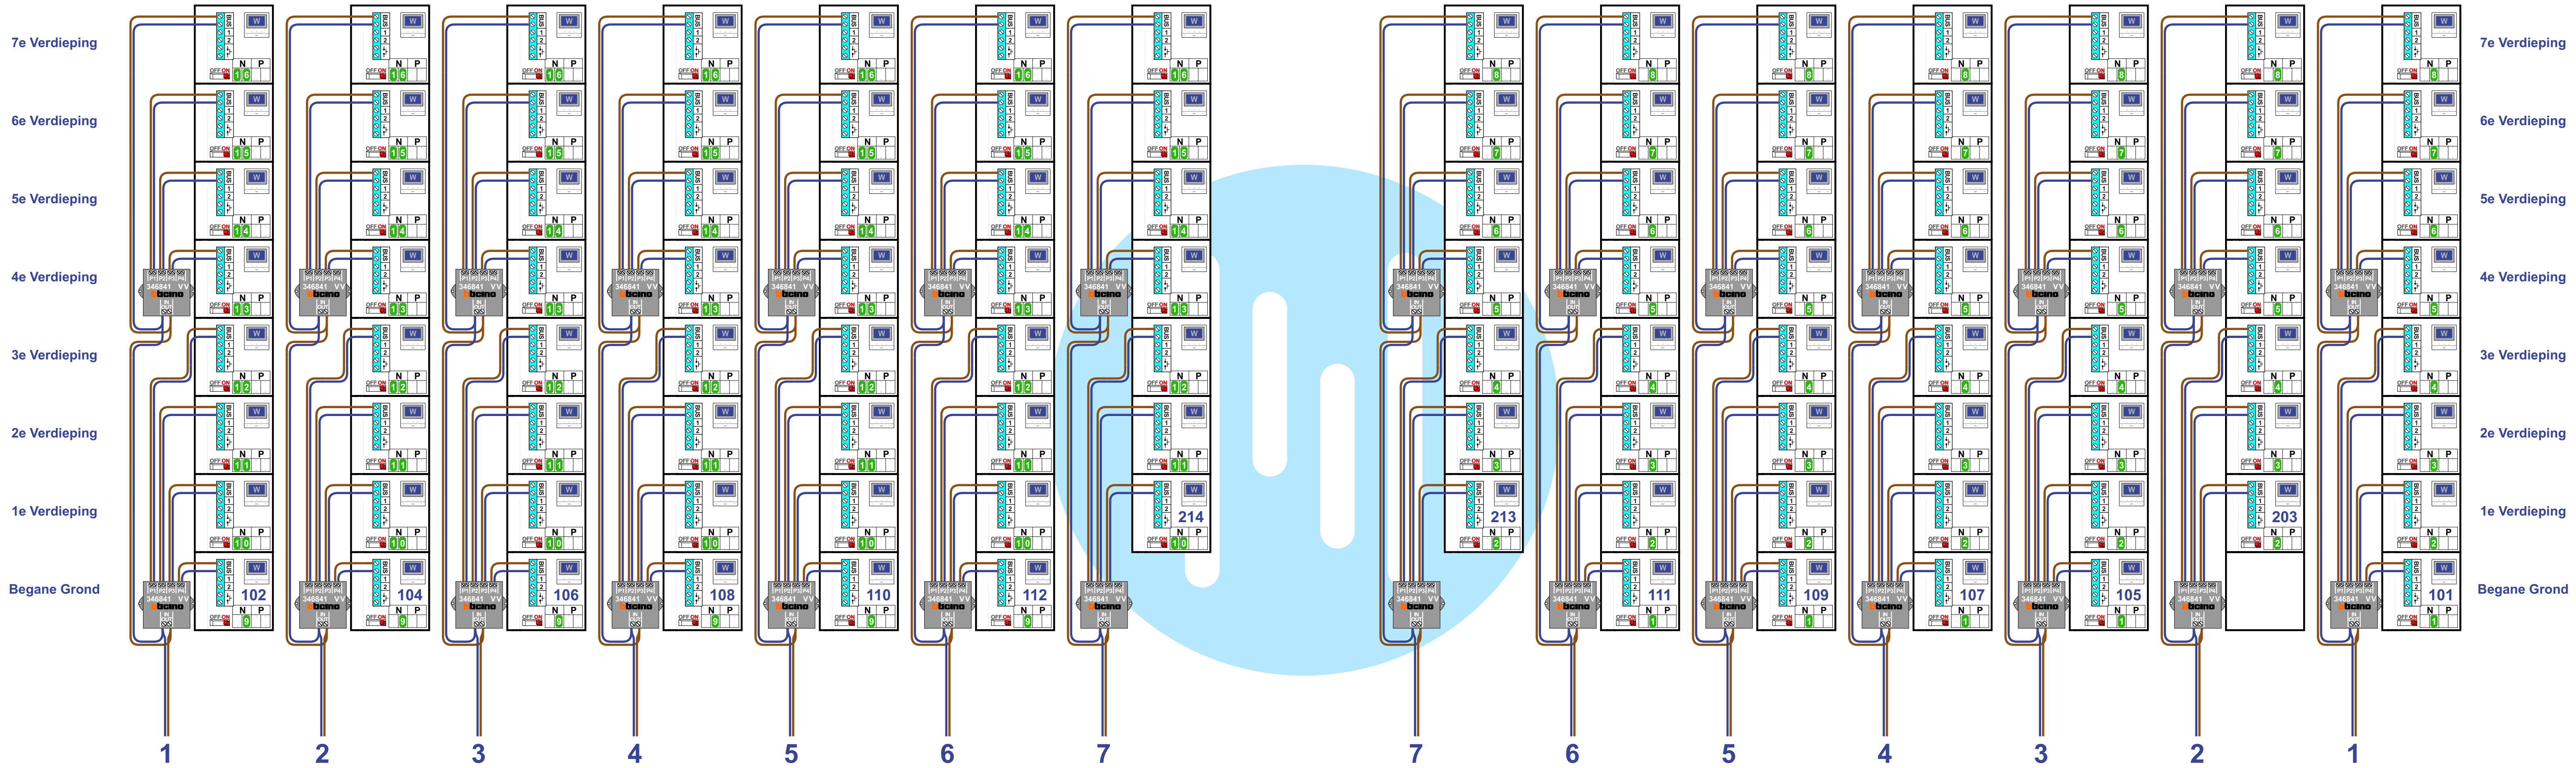

SUI

- ⚡ De aders moeten echt OP de klemmen doorgelust worden!

E-67

- ⚡ De twee stijgers echt OP de klemmen van E-67 aansluiten!

VideoVerdelers

- ⚡ De aders moeten echt OP de klemmen doorgelust worden!

M-50

- ⚡ De aders moeten echt OP de connector doorgelust worden!

Linkerzijde - 55 woningen

Rechterzijde - 54 woningen