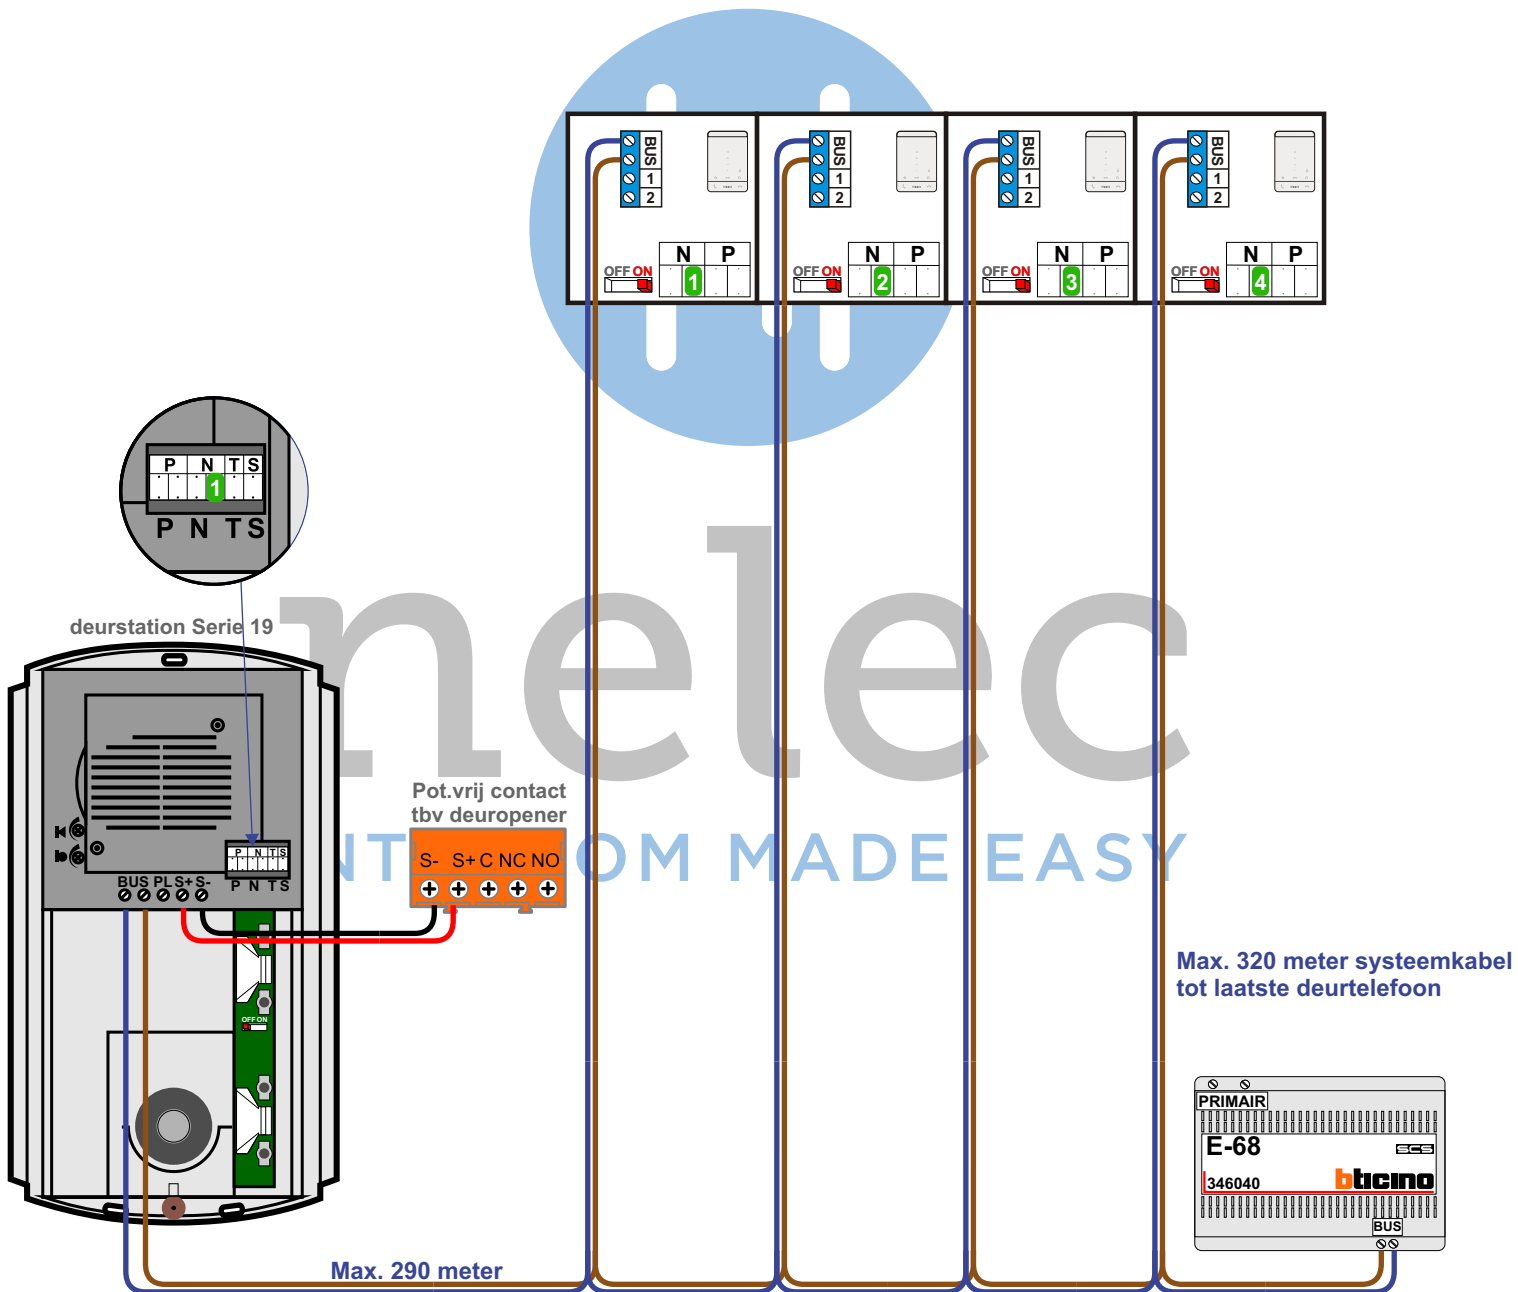

— = systeemkabel  
 Bij kabel 2 x 1 mm<sup>2</sup>:  
 180% afstand!  
 Bij kabel 2 x 0,28 mm<sup>2</sup>:  
 60% afstand!  
 UTP op aanvraag.

TWEEDRAADS BUS

Bij monteren/demonteren  
 spanning eraf  
 voorkomt defecten!

Bij installaties zonder  
 beeld maakt het niet  
 uit hoe je de bus  
 aansluit. De telefoons  
 hoeven niet in serie en  
 eindweerstand zijn  
 niet nodig.

Max. 320 meter systeemkabel  
 tot laatste deurtelefoon

Max. 290 meter