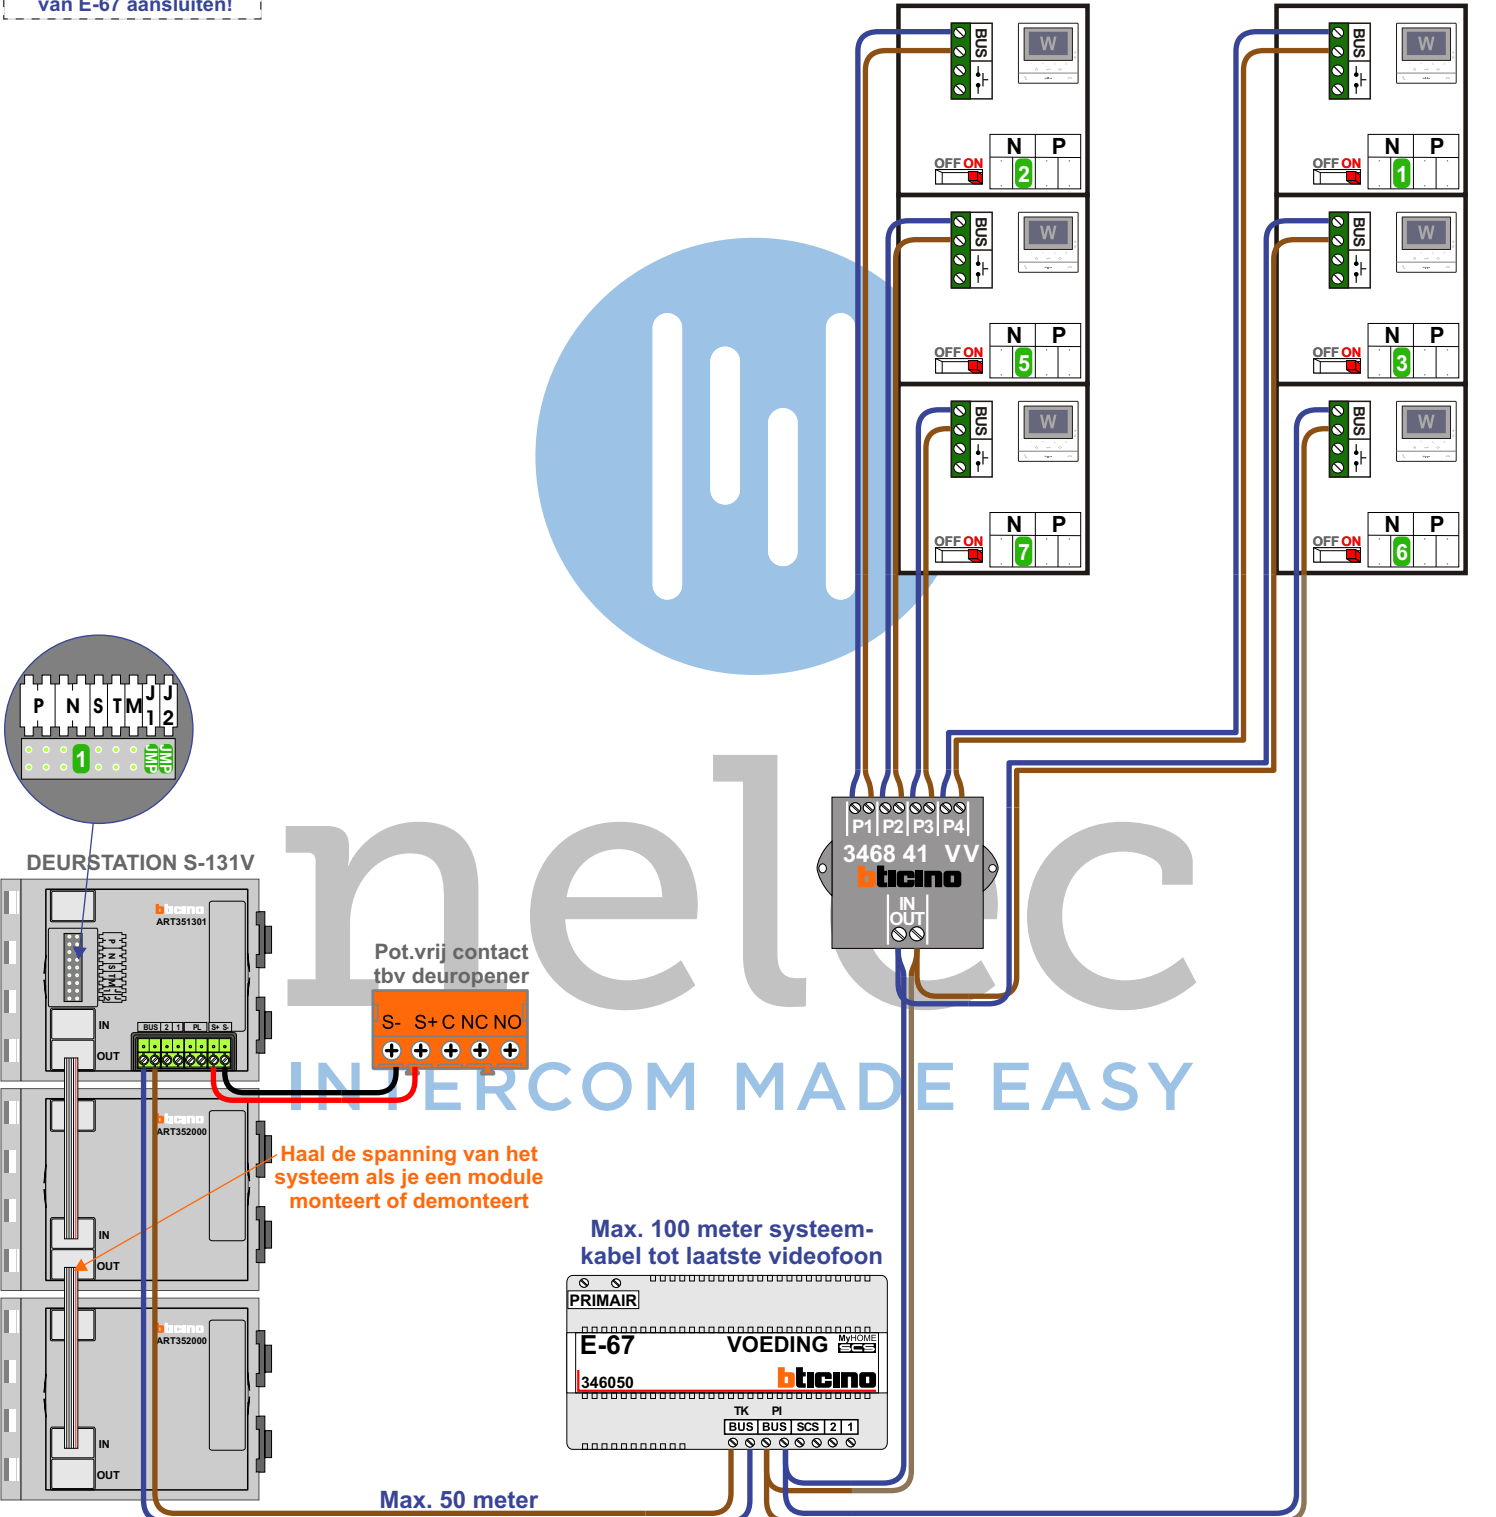

— = systeemkabel
 Bij andere getwiste kabel 66% afstand!
 Bij ongetwiste kabel max. 50 meter buitenpost naar videofoon.
 UTP op aanvraag.

VideoVerdeler

De anders moeten echt OP de klemmen doorgelust worden!

De twee stijgers echt OP de klemmen van E-67 aansluiten!

TWEEDRAADS BUS

Bij monteren/demonteren spanning eraf voorkomt defecten!

Digitizers & flatcables

Niet monteren/demonteren onder spanning
Beldrukkers mogen wel

nelec

INTERCOM MADE EASY

N-Waarde	Huisnummer	Switch-ON
1	17	X
2	15	X
3	13	X
5	11	X
6	9	X
7	7	X