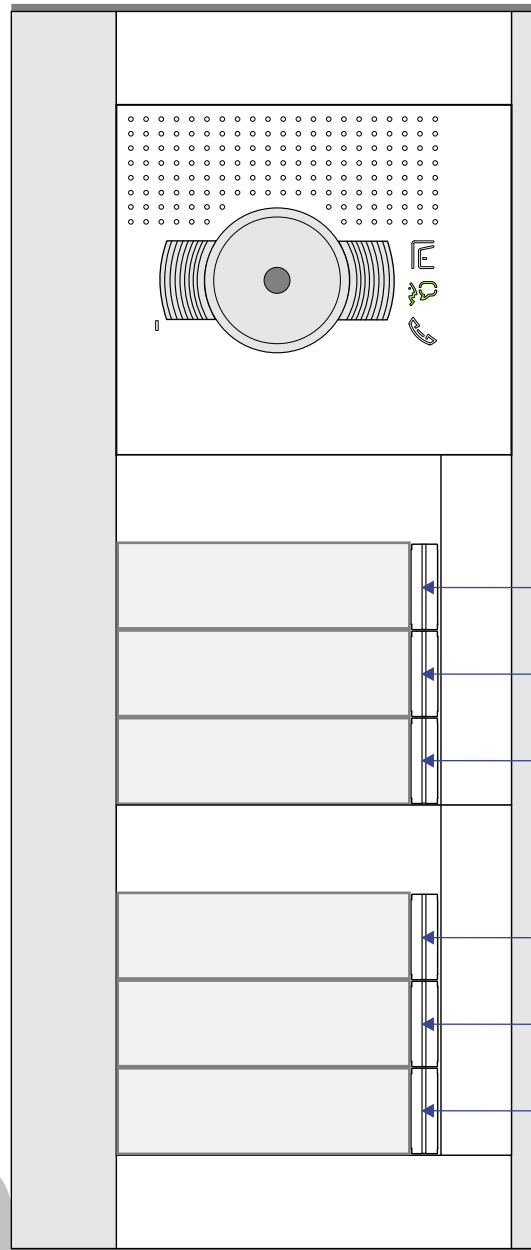

— = systeemkabel
 Bij andere getwiste kabel 66% afstand!
 Bij ongetwiste kabel max. 50 meter buitenpost naar videofoon.
 UTP op aanvraag.

VideoVerdeler

De anders moeten echt OP de klemmen doorgelust worden!

De twee stijgers echt OP de klemmen van E-67 aansluiten!

TWEEDRAADS BUS

Bij monteren/demonteren spanning eraf voorkomt defecten!

Digitizers & flatcables

Niet monteren/demonteren onder spanning
Beldrukkers mogen wel

nelec

INTERCOM MADE EASY

N-Waarde	Huisnummer	Switch-ON
1	17	X
2	15	X
3	13	X
5	11	X
6	9	X
7	7	X