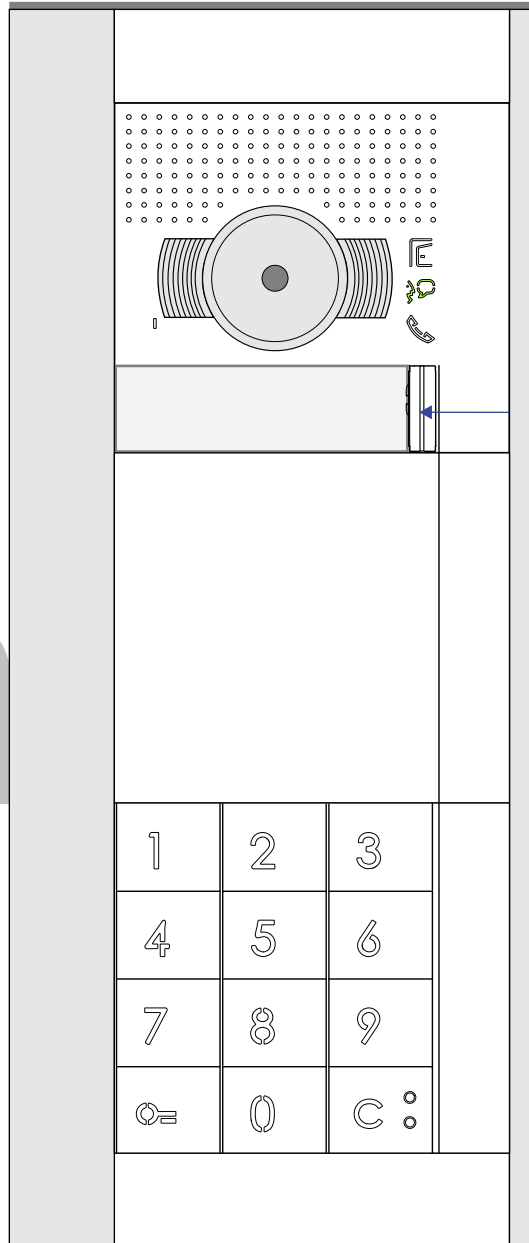

— = systeemkabel
 Bij andere getwiste kabel 66% afstand!
 Bij ongetwiste kabel max. 50 meter buitenpost naar videofoon.
 UTP op aanvraag.

De twee buitenposten echt OP de klemmen van E-67 aansluiten!

VideoVerdeler

De aders moeten echt OP de klemmen doorgelust worden!

TWEEDRAADS BUS

Bij monteren/demonteren spanning eraf voorkomt defecten!

M-50e M-50W
 Bij hulpvoeding op 1-2: zet switch op ON

DEURSTATION S-131V

12 Vdc opener

Max. 100 meter systeemkabel tot laatste videofoon

N=1

N=1

n
INTE

C
EASY