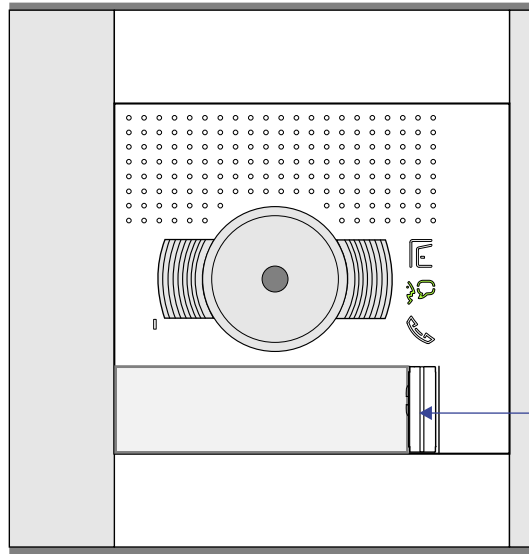

De aders moeten echt OP de klemmen doorgelust worden!

TWEEDRAADS BUS

Bij monteren/demonteren spanning eraf voorkomt defecten!

M-50e M-50W
 Bij hulpvoeding op 1-2: zet switch op ON

DEURSTATION S-131V

12 Vdc opener

Max. 50 meter

DEURSTATION S-140V

Pot.vrij contact tbv deuropener

S- S+C NC NO

Max. 50 meter

346841 VV

Hulpvoeding

nelec
INTERCOM MADE EASY

Max. 100 meter systeemkabel tot laatste videofoon

N=1

N=1

n
INTE

C
EASY