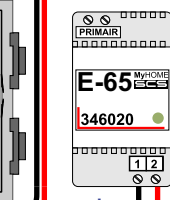

Haal de spanning van het systeem als je de digitizer monteert of demonteert

DEURSTATION S-130V

Digitizer voor 1 t/m 8 drukkers

nokjes connectoren wijzen naar elkaar

gepolariiseerd

Max. 50 meter

<b>N-waarde</b>	<b>Huisnummer</b>	<b>Eindweerstand</b>	<b>Videfoon</b>
1	61		M-50b
2	63		M-50b
3	65		M-50b
4	67		M-50b
5	69		M-50b
6	71		M-50b
7	73		M-50b
8	75		M-50WiFi
9	77		M-50b
10	79		M-50b
11	81		M-50WiFi
12	83	X	M-50WiFi
13	85	X	M-50b
14	87	X	M-50b
15	89	X	M-50b