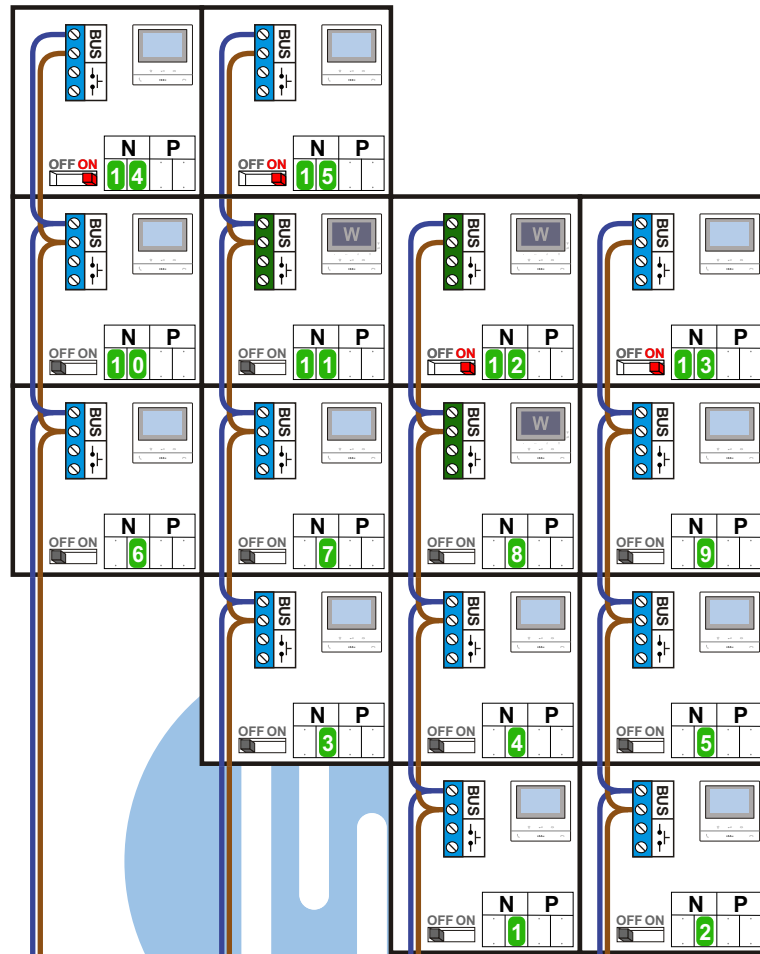

**— = systeemkabel**  
 Bij andere getwiste kabel 66% afstand!  
 Bij ongetwiste kabel max. 50 meter buitenpost naar videofoon.  
 UTP op aanvraag.

**TWEEDRAADS BUS**

Bij monteren/demonteren spanning eraf voorkomt defecten!

**M-50**

De aders moeten echt OP de connector doorgelust worden!

**VideoVerdeler**

De aders moeten echt OP de klemmen doorgelust worden!

Max. 100 meter systeemkabel tot laatste videofoon

nelec  
INTERCOM MADE EASY

Haal de spanning van het systeem als je de digitizer monteert of demonteert

DEURSTATION S-130V

Digitizer voor 1 t/m 8 drukkers

nokjes connectoren wijzen naar elkaar

gepolariiseerd

Max. 50 meter

<b>N-waarde</b>	<b>Huisnummer</b>	<b>Eindweerstand</b>	<b>Videfoon</b>
1	61		M-50b
2	63		M-50b
3	65		M-50b
4	67		M-50b
5	69		M-50b
6	71		M-50b
7	73		M-50b
8	75		M-50WiFi
9	77		M-50b
10	79		M-50b
11	81		M-50WiFi
12	83	X	M-50WiFi
13	85	X	M-50b
14	87	X	M-50b
15	89	X	M-50b