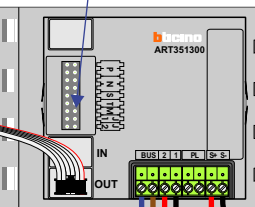

**M-50**

De aders moeten echt OP de connector doorgelust worden!

**VideoVerdeler**

De aders moeten echt OP de klemmen doorgelust worden!

Max. 100 meter systeemkabel tot laatste videofoon

nelec  
INTERCOM MADE EASY

Haal de spanning van het systeem als je de digitizer monteert of demonteert

DEURSTATION S-130V

Digitizer voor 1 t/m 8 drukkers

nokjes connectoren wijzen naar elkaar

gepolariiseerd

Max. 50 meter

<b>N-waarde</b>	<b>Huisnummer</b>	<b>Eindweerstand</b>	<b>Videfoon</b>
1	61		M-50b
2	63		M-50b
3	65		M-50b
4	67		M-50b
5	69		M-50b
6	71		M-50b
7	73		M-50b
8	75		M-50WiFi
9	77		M-50b
10	79		M-50b
11	81		M-50WiFi
12	83	X	M-50WiFi
13	85	X	M-50b
14	87	X	M-50b
15	89	X	M-50b