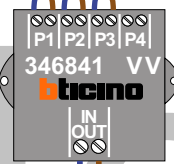

**M-50**

De aders moeten echt OP de connector doorgelust worden!

**VideoVerdeler**

De aders moeten echt OP de klemmen doorgelust worden!

Max. 100 meter systeemkabel tot laatste videofoon

nelec  
INTERCOM MADE EASY

Haal de spanning van het systeem als je de digitizer monteert of demonteert

DEURSTATION S-130V

Digitizer voor 1 t/m 8 drukkers

nokjes connectoren wijzen naar elkaar

gepolariiseerd

Max. 50 meter

<b>N-waarde</b>	<b>Huisnummer</b>	<b>Eindweerstand</b>	<b>Videfoon</b>
1	61		M-50b
2	63		M-50b
3	65		M-50b
4	67		M-50b
5	69		M-50b
6	71		M-50b
7	73		M-50b
8	75		M-50WiFi
9	77		M-50b
10	79		M-50b
11	81		M-50WiFi
12	83	X	M-50WiFi
13	85	X	M-50b
14	87	X	M-50b
15	89	X	M-50b