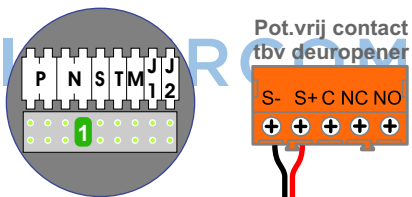

**M-50**

De aders moeten echt OP de connector doorgelust worden!

**VideoVerdeler**

De aders moeten echt OP de klemmen doorgelust worden!

Max. 100 meter systeemkabel tot laatste videofoon

nelec  
INTERCOM MADE EASY

Haal de spanning van het systeem als je de digitizer monteert of demonteert

DEURSTATION S-130V

Digitizer voor 1 t/m 8 drukkers

nokjes connectoren wijzen naar elkaar

gepolariiseerd

Max. 50 meter

<b>N-waarde</b>	<b>Huisnummer</b>	<b>Eindweerstand</b>	<b>Videfoon</b>
1	61		M-50b
2	63		M-50b
3	65		M-50b
4	67		M-50b
5	69		M-50b
6	71		M-50b
7	73		M-50b
8	75		M-50WiFi
9	77		M-50b
10	79		M-50b
11	81		M-50WiFi
12	83	X	M-50WiFi
13	85	X	M-50b
14	87	X	M-50b
15	89	X	M-50b