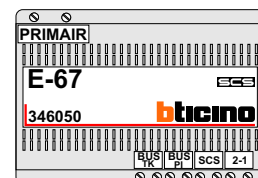

Haal de spanning van het systeem als je de digitizer monteert of demonteert

DEURSTATION S-130V

Digitizer voor 1 t/m 8 drukkers

nokjes connectoren wijzen naar elkaar

gepolariiseerd

Max. 50 meter

<b>N-waarde</b>	<b>Huisnummer</b>	<b>Eindweerstand</b>	<b>Videfoon</b>
1	61		M-50b
2	63		M-50b
3	65		M-50b
4	67		M-50b
5	69		M-50b
6	71		M-50b
7	73		M-50b
8	75		M-50WiFi
9	77		M-50b
10	79		M-50b
11	81		M-50WiFi
12	83	X	M-50WiFi
13	85	X	M-50b
14	87	X	M-50b
15	89	X	M-50b