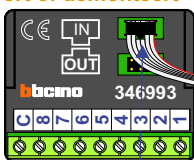

**M-50**

De aders moeten echt OP de connector doorgelust worden!

**VideoVerdeler**

De aders moeten echt OP de klemmen doorgelust worden!

Max. 100 meter systeemkabel tot laatste videofoon

nelec  
INTERCOM MADE EASY

Haal de spanning van het systeem als je de digitizer monteert of demonteert

DEURSTATION S-130V

Digitizer voor 1 t/m 8 drukkers

nokjes connectoren wijzen naar elkaar

gepolariiseerd

Max. 50 meter

<b>N-waarde</b>	<b>Huisnummer</b>	<b>Eindweerstand</b>	<b>Videfoon</b>
1	61		M-50b
2	63		M-50b
3	65		M-50b
4	67		M-50b
5	69		M-50b
6	71		M-50b
7	73		M-50b
8	75		M-50WiFi
9	77		M-50b
10	79		M-50b
11	81		M-50WiFi
12	83	X	M-50WiFi
13	85	X	M-50b
14	87	X	M-50b
15	89	X	M-50b