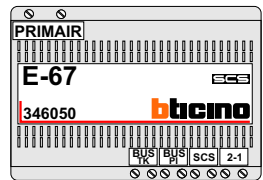

De twee stijgers echt OP de klemmen van E-67 aansluiten!

Max. 50 meter

Max. 100 meter systeemkabel tot laatste videofoon

nelec
INTERCOM MADE EASY