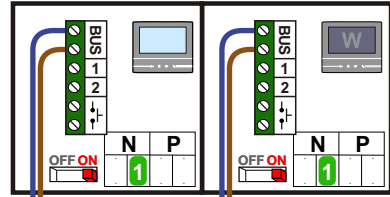

— = systeemkabel
 Bij andere getwiste kabel 66% afstand!
 Bij ongetwiste kabel max. 50 meter buitenpost naar videofoon.
 UTP op aanvraag.

TWEEDRAADS BUS

Bij monteren/demonteren spanning eraf voorkomt defecten!

De twee stijgers echt OP de klemmen van E-67 aansluiten!

Max. 50 meter

Max. 100 meter systeemkabel tot laatste videofoon

nelec
INTERCOM MADE EASY