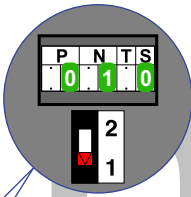

— = systeemkabel
 Bij andere getwiste kabel 66% afstand!
 Bij ongetwiste kabel max. 50 meter buitenpost naar videofoon.
 UTP op aanvraag.

TWEEDRAADS BUS

Bij monteren/demonteren spanning eraf voorkomt defecten!

De twee stijgers echt OP de klemmen van E-67 aansluiten!

Max. 50 meter

Max. 100 meter systeemkabel tot laatste videofoon

nelec
INTERCOM MADE EASY