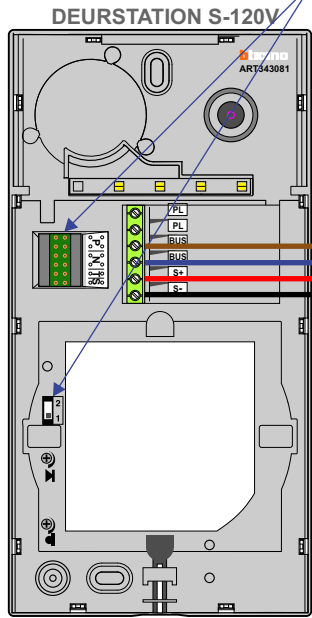

— = systeemkabel
 Bij andere getwiste kabel 66% afstand!
 Bij ongetwiste kabel max. 50 meter buitenpost naar videofoon.
 UTP op aanvraag.

TWEEDRAADS BUS

Bij monteren/demonteren spanning eraf voorkomt defecten!

De twee stijgers echt OP de klemmen van E-67 aansluiten!

Max. 50 meter

Max. 100 meter systeemkabel tot laatste videofoon

nelec
INTERCOM MADE EASY