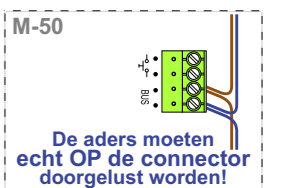

TWEEDRAADS BUS

Bij monteren/demonteren spanning eraf voorkomt defecten!

— = systeemkabel
Bij andere getwiste kabel 66% afstand!
Bij ongetwiste kabel max. 50 meter buitenpost naar videofoon.
UTP op aanvraag.

Haal de spanning van het systeem als je een digitizer monteert of demonteert

DEURSTATION S-130V

Pot.vrij contact tbv deuropener

Max. 100 meter systeemkabel tot laatste videofoon

Max. 50 meter

INTERCOM MADE EASY

N-Waarde	Huisnummer	Switch-ON
1	712	X
2	714	
3	716	
4	718	
5	720	
6	722	
7	724	
8	730	X
9	732	X
10	734	X
11	736	X
12	738	X
13	740	X
14	742	X
15	748	X
16	750	X
17	752	X
18	754	X
19	756	X
20	758	X
21	760	X
22	766	X
23	768	X
24	770	X
25	772	X
26	774	X
27	776	X
28	780	X
29	782	X
30	784	X
31	786	X
32	788	X
33	790	X