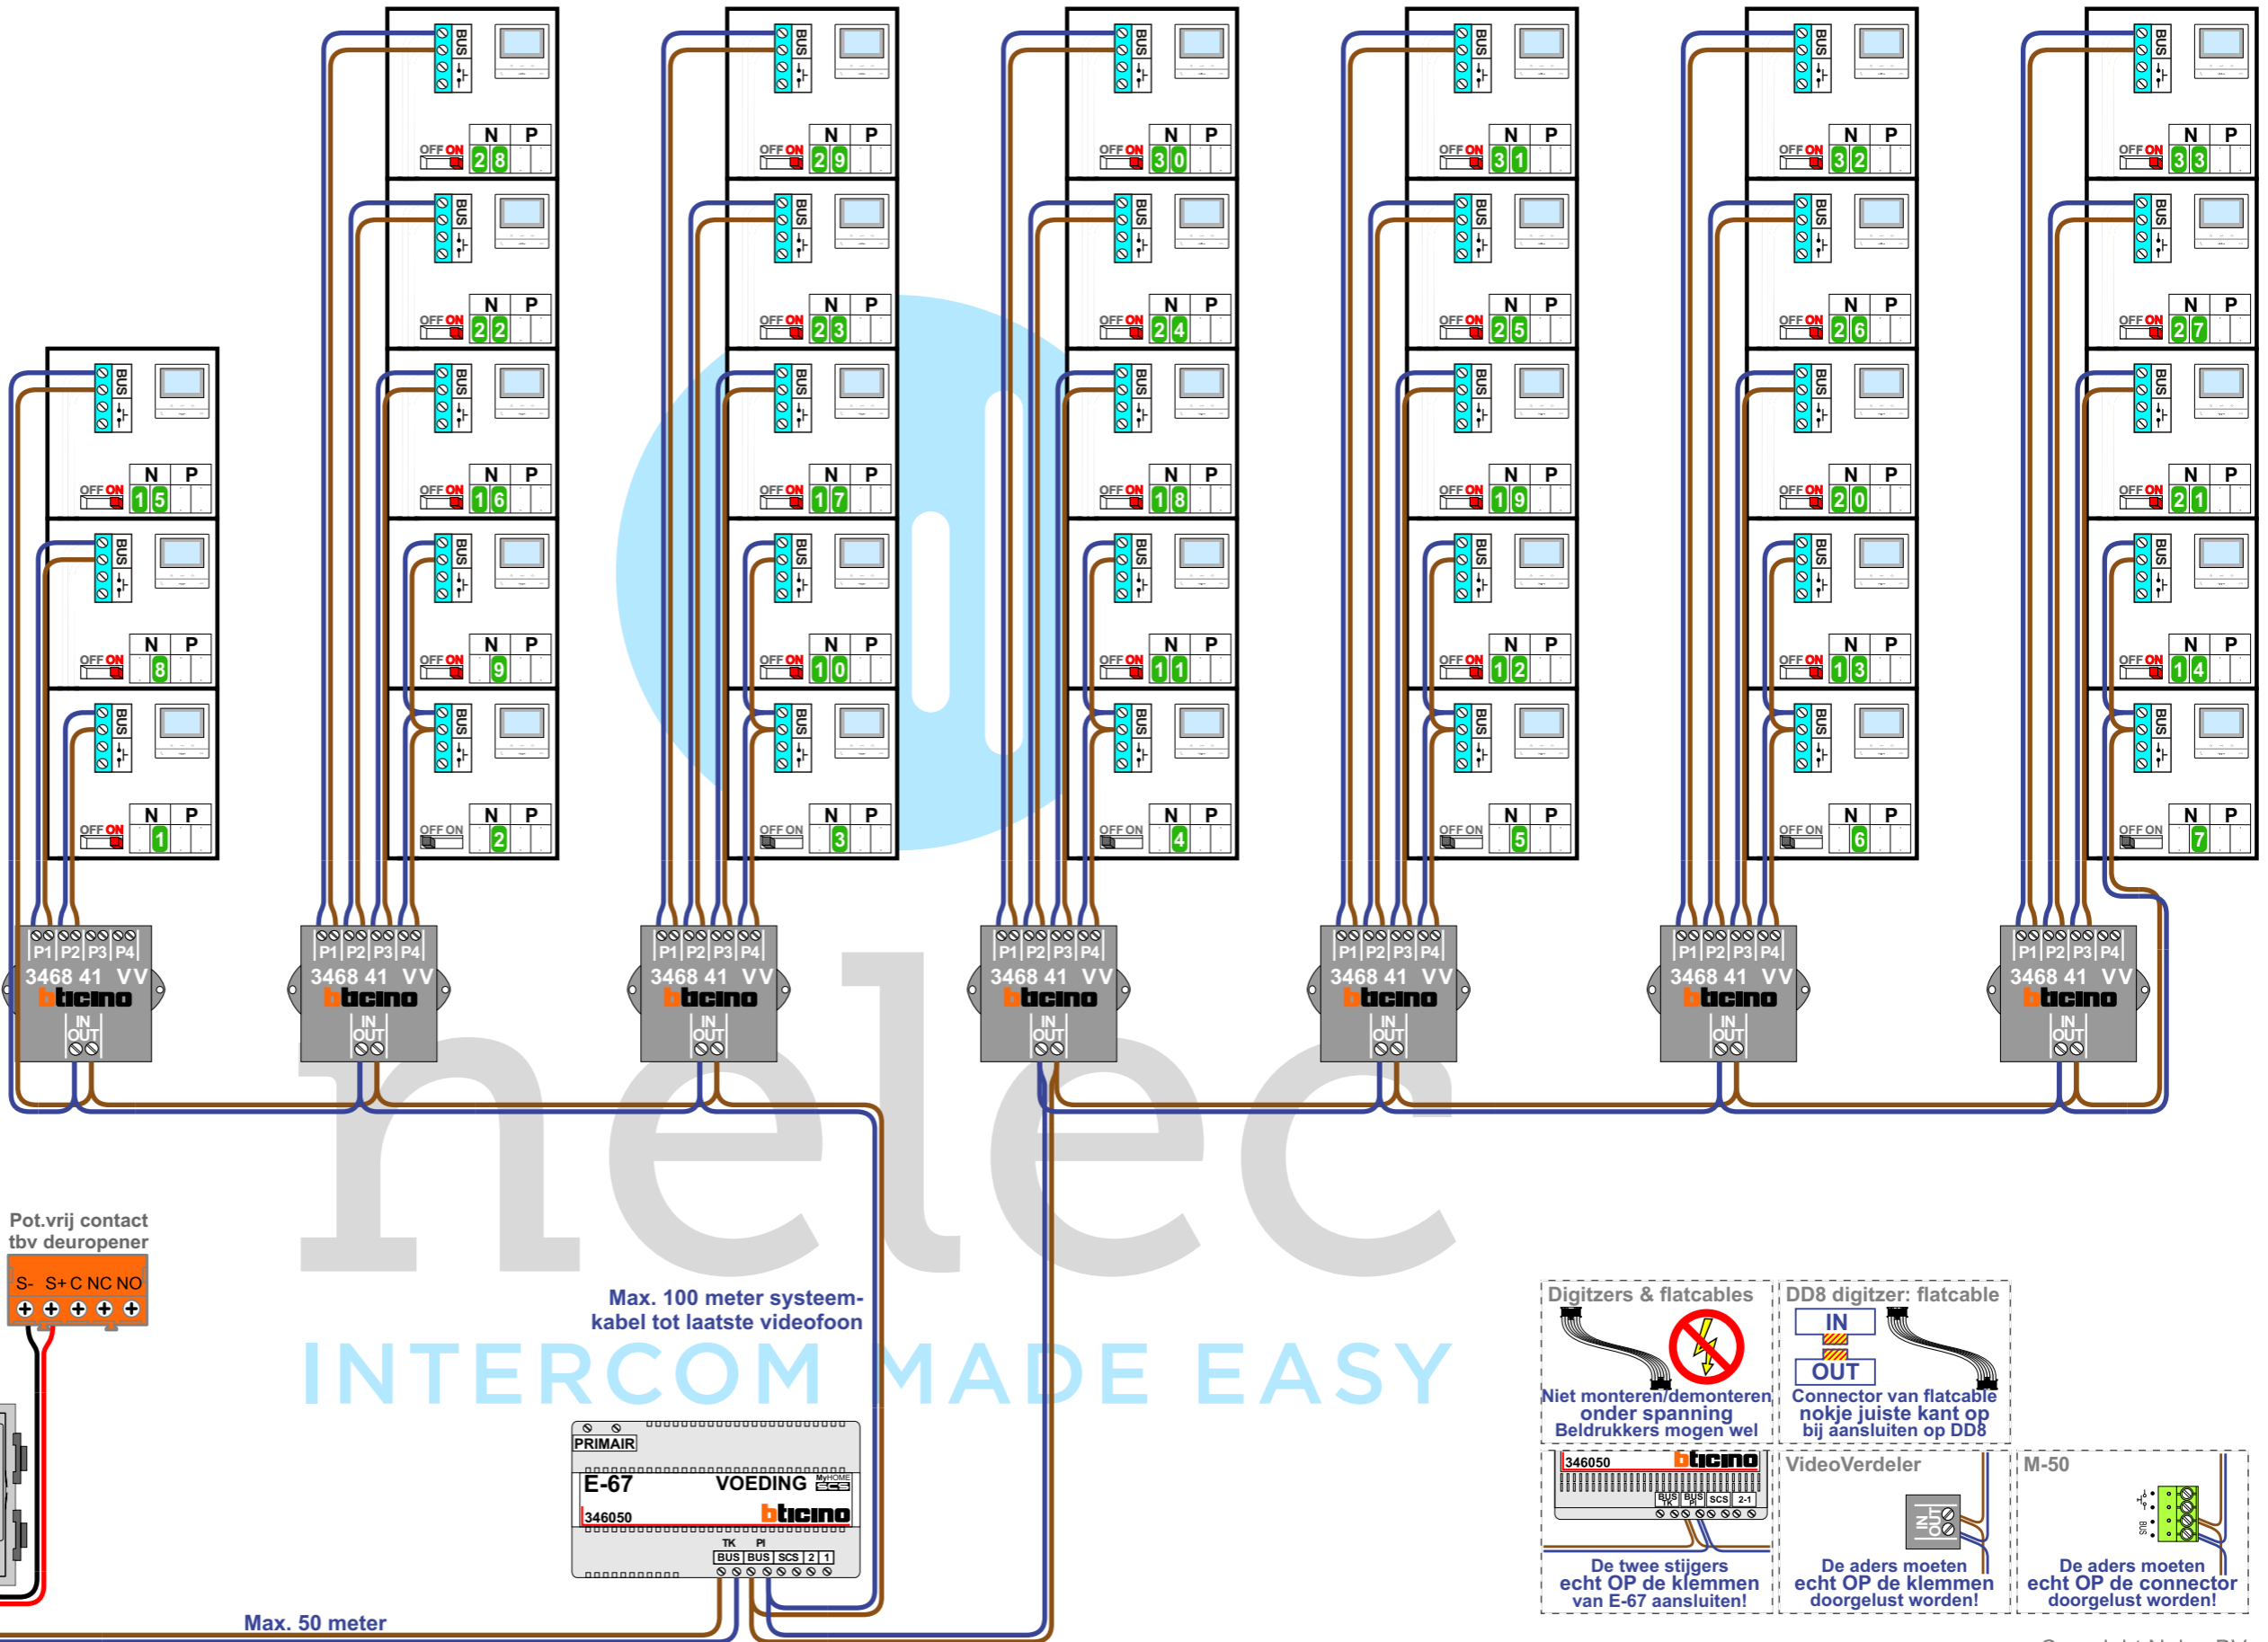

TWEEDRAADS BUS

Bij monteren/demonteren spanning eraf voorkomt defecten!

— = systeemkabel
Bij andere getwiste kabel 66% afstand!
Bij ongetwiste kabel max. 50 meter buitenpost naar videofoon.
UTP op aanvraag.

Haal de spanning van het systeem als je een digitizer monteert of demonteert

DEURSTATION S-130V

Pot.vrij contact tbv deuropener

Max. 100 meter systeemkabel tot laatste videofoon

Max. 50 meter

INTERCOM MADE EASY

N-Waarde	Huisnummer	Switch-ON
1	712	X
2	714	
3	716	
4	718	
5	720	
6	722	
7	724	
8	730	X
9	732	X
10	734	X
11	736	X
12	738	X
13	740	X
14	742	X
15	748	X
16	750	X
17	752	X
18	754	X
19	756	X
20	758	X
21	760	X
22	766	X
23	768	X
24	770	X
25	772	X
26	774	X
27	776	X
28	780	X
29	782	X
30	784	X
31	786	X
32	788	X
33	790	X

N-Waarde	Huisnummer	Switch-ON
1		X
2		
3		
4		
5		
6		
7		
8		X
9		X
10		X
11		X
12		X
13		X
14		X
15		X
16		X
17		X
18		X
19		X
20		X
21		X
22		X
23		X
24		X
25		X
26		X
27		X
28		X
29		X
30		X
31		X
32		X
33		X