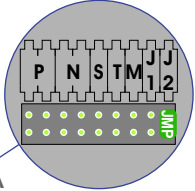

— = systeemkabel
Bij kabel 2 x 1 mm²:
180% afstand!
Bij kabel 2 x 0,28 mm²:
60% afstand!
UTP op aanvraag.

Bij installaties zonder beeld maakt het niet uit hoe je de bus aansluit. De telefoons hoeven niet in serie en eindweerstand zijn niet nodig.

TWEEDRAADS BUS

Bij monteren/demonteren spanning eraf voorkomt defecten!

Pot.vrij contact tbv deurpener

Max. 290 meter

nelec
INTERCOM MADE EASY

Max. 320 meter systeemkabel tot laatste deurtelefoon

N-waarde	Huisnummer	Eindweerstand
1	53	
2	55	
3	57	
4	59	
5	61	
6	63	
7	65	
8	67	
9	69	
10	97	
11	99	
12	101	
13	103	
14	105	
15	107	
16	109	
17	111	
18	113	
19	135	
20	137	
21	139	
22	141	
23	143	
24	145	
25	147	
26	149	
27	151	
28	163	X
29	165	X
30	167	X
31	169	X
32	171	X
33	173	X
34	175	X
35	177	X
36	179	X