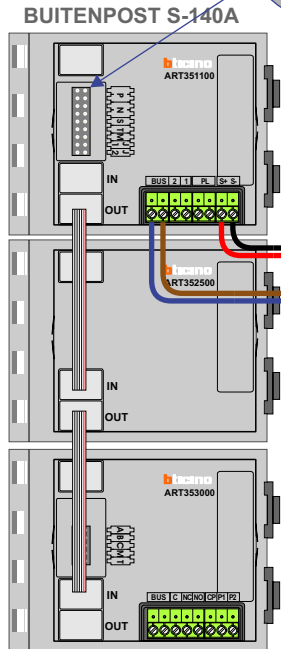

— = systeemkabel
Bij kabel 2 x 1 mm²:
180% afstand!
Bij kabel 2 x 0,28 mm²:
60% afstand!
UTP op aanvraag.

Bij installaties zonder beeld maakt het niet uit hoe je de bus aansluit. De telefoons hoeven niet in serie en eindweerstand zijn niet nodig.

TWEEDRAADS BUS

Bij monteren/demonteren spanning eraf voorkomt defecten!

Pot.vrij contact tbv deurpener

Max. 290 meter

nelec
INTERCOM MADE EASY

Max. 320 meter systeemkabel tot laatste deurtelefoon

N-waarde	Huisnummer	Eindweerstand
1	53	
2	55	
3	57	
4	59	
5	61	
6	63	
7	65	
8	67	
9	69	
10	97	
11	99	
12	101	
13	103	
14	105	
15	107	
16	109	
17	111	
18	113	
19	135	
20	137	
21	139	
22	141	
23	143	
24	145	
25	147	
26	149	
27	151	
28	163	X
29	165	X
30	167	X
31	169	X
32	171	X
33	173	X
34	175	X
35	177	X
36	179	X