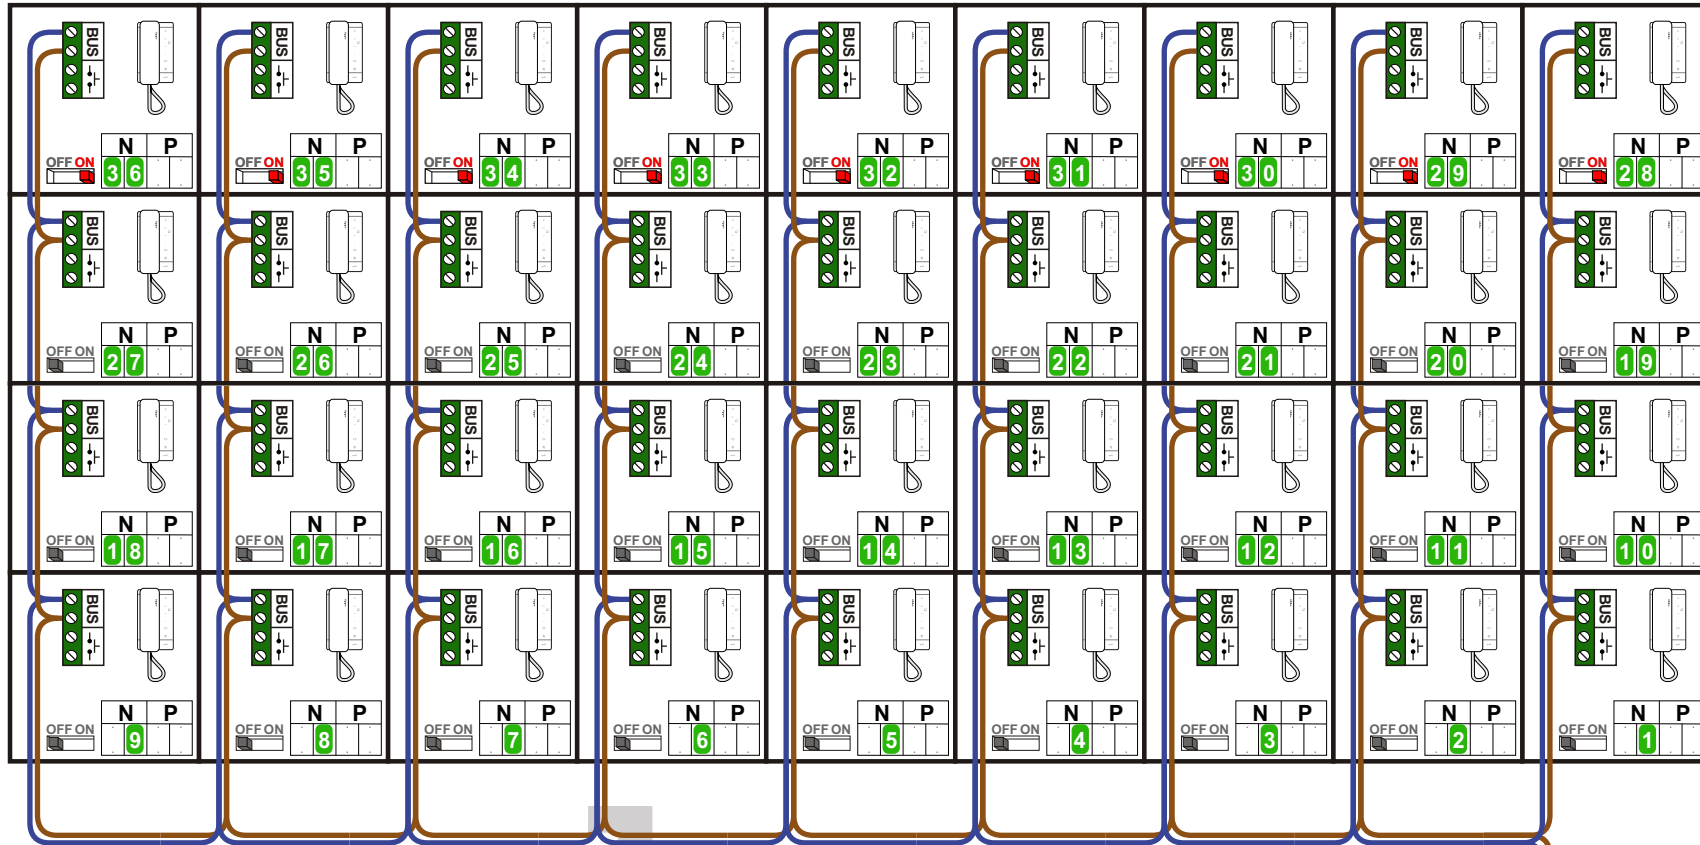

— = systeemkabel
Bij kabel 2 x 1 mm²:
180% afstand!
Bij kabel 2 x 0,28 mm²:
60% afstand!
UTP op aanvraag.

Bij installaties zonder beeld maakt het niet uit hoe je de bus aansluit. De telefoons hoeven niet in serie en eindweerstand zijn niet nodig.

TWEEDRAADS BUS

Bij monteren/demonteren spanning eraf voorkomt defecten!

Pot.vrij contact tbv deurpener

Max. 290 meter

nelec
INTERCOM MADE EASY

Max. 320 meter systeemkabel tot laatste deurtelefoon

N-waarde	Huisnummer	Eindweerstand
1	53	
2	55	
3	57	
4	59	
5	61	
6	63	
7	65	
8	67	
9	69	
10	97	
11	99	
12	101	
13	103	
14	105	
15	107	
16	109	
17	111	
18	113	
19	135	
20	137	
21	139	
22	141	
23	143	
24	145	
25	147	
26	149	
27	151	
28	163	X
29	165	X
30	167	X
31	169	X
32	171	X
33	173	X
34	175	X
35	177	X
36	179	X