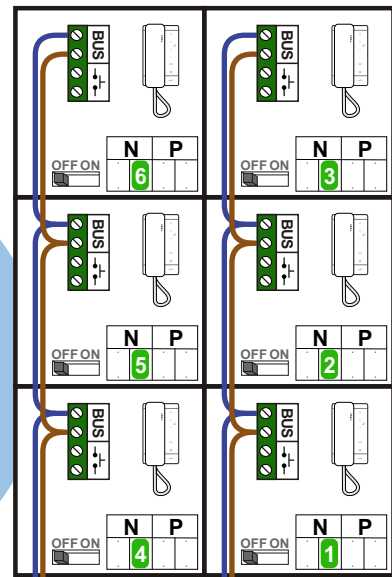

Bij installaties zonder beeld maakt het niet uit hoe je de bus aansluit. De telefoons hoeven niet in serie en eindweerstand zijn niet nodig.

TWEEDRAADS BUS

Bij monteren/demonteren spanning eraf voorkomt defecten!

nelec

INTERCOM MADE EASY

1	14
2	16
3	18
4	20
5	22
6	24

nelec
INTERCOM MADE EASY

— = systeemkabel
 Bij kabel 2 x 1 mm²:
 180% afstand!
 Bij kabel 2 x 0,28 mm²:
 60% afstand!
 UTP op aanvraag.

Bij installaties zonder beeld maakt het niet uit hoe je de bus aansluit. De telefoons hoeven niet in serie en eindweerstand zijn niet nodig.