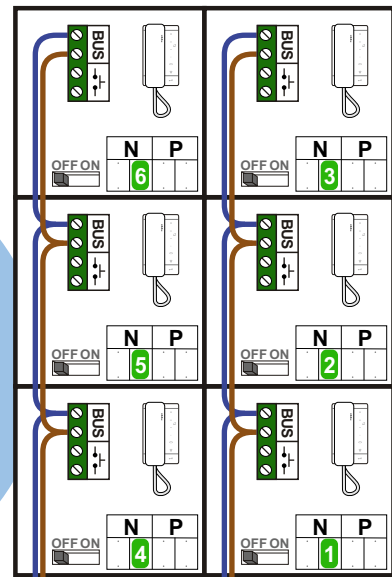

Bij installaties zonder beeld maakt het niet uit hoe je de bus aansluit. De telefoons hoeven niet in serie en eindweerstand zijn niet nodig.

TWEEDRAADS BUS

Bij monteren/demonteren spanning eraf voorkomt defecten!

nelec

INTERCOM MADE EASY

— = systeemkabel
 Bij kabel 2 x 1 mm²:
 180% afstand!
 Bij kabel 2 x 0,28 mm²:
 60% afstand!
 UTP op aanvraag.

Bij installaties zonder beeld maakt het niet uit hoe je de bus aansluit. De telefoons hoeven niet in serie en eindweerstand zijn niet nodig.

TWEEDRAADS BUS

Bij monteren/demonteren spanning eraf voorkomt defecten!

nelec

INTERCOM MADE EASY

1	25
2	27
3	29
4	31
5	33
6	35

nelec
INTERCOM MADE EASY

— = systeemkabel
 Bij kabel 2 x 1 mm²:
 180% afstand!
 Bij kabel 2 x 0,28 mm²:
 60% afstand!
 UTP op aanvraag.