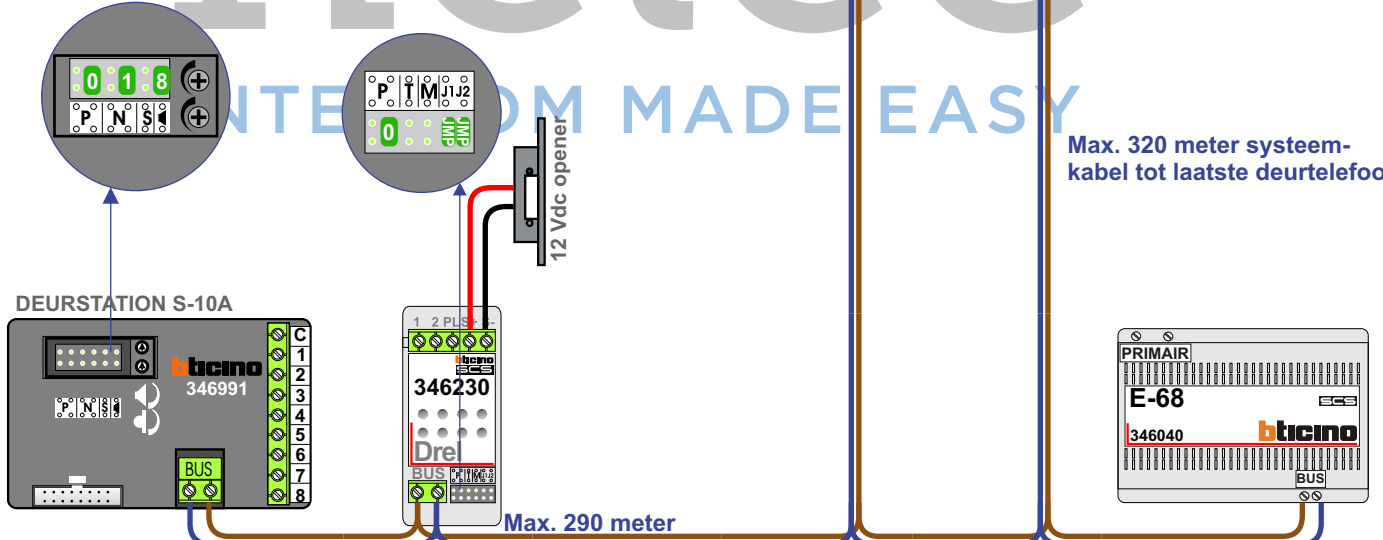

TWEEDRAADS BUS

Bij monteren/demonteren spanning eraf voorkomt defecten!

nelec

INTERCOM MADE EASY

1	25
2	27
3	29
4	31
5	33
6	35

nelec
INTERCOM MADE EASY

— = systeemkabel
 Bij kabel 2 x 1 mm²:
 180% afstand!
 Bij kabel 2 x 0,28 mm²:
 60% afstand!
 UTP op aanvraag.

Bij installaties zonder beeld maakt het niet uit hoe je de bus aansluit. De telefoons hoeven niet in serie en eindweerstand zijn niet nodig.

TWEEDRAADS BUS

Bij monteren/demonteren spanning eraf voorkomt defecten!

nelec

INTERCOM MADE EASY

Digitizer voor 1 t/m 8 drukkers

1	2
2	4
3	6
4	8
5	10
6	12

nelec
INTERCOM MADE EASY

— = systeemkabel
 Bij kabel 2 x 1 mm²:
 180% afstand!
 Bij kabel 2 x 0,28 mm²:
 60% afstand!
 UTP op aanvraag.

nelec

INTERCOM MADE EASY

1	14
2	16
3	18
4	20
5	22
6	24

nelec
INTERCOM MADE EASY

— = systeemkabel
 Bij kabel 2 x 1 mm²:
 180% afstand!
 Bij kabel 2 x 0,28 mm²:
 60% afstand!
 UTP op aanvraag.

Bij installaties zonder beeld maakt het niet uit hoe je de bus aansluit. De telefoons hoeven niet in serie en eindweerstand zijn niet nodig.