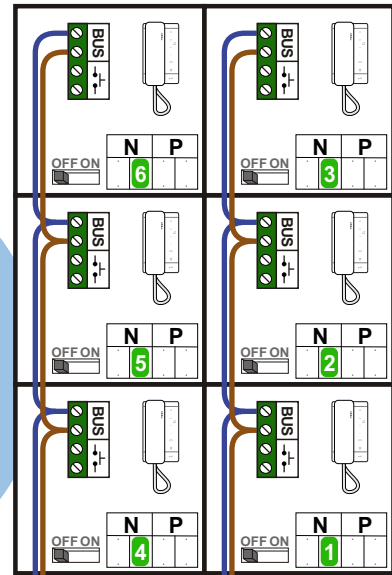

TWEEDRAADS BUS

Bij monteren/demonteren spanning eraf voorkomt defecten!

nelec

INTERCOM MADE EASY

Digitizer voor 1 t/m 8 drukkers

DEURSTATION S-10A

Max. 290 meter

Max. 320 meter systeemkabel tot laatste deurtelefoon

1	1
2	3
3	5
4	7
5	9
6	11

nelec
INTERCOM MADE EASY

1	13
2	15
3	17
4	19
5	21
6	23

nelec
INTERCOM MADE EASY

— = systeemkabel
 Bij kabel 2 x 1 mm²:
 180% afstand!
 Bij kabel 2 x 0,28 mm²:
 60% afstand!
 UTP op aanvraag.

Bij installaties zonder beeld maakt het niet uit hoe je de bus aansluit. De telefoons hoeven niet in serie en eindweerstand zijn niet nodig.

TWEEDRAADS BUS

Bij monteren/demonteren spanning eraf voorkomt defecten!

nelec

INTERCOM MADE EASY

— = systeemkabel
 Bij kabel 2 x 1 mm²:
 180% afstand!
 Bij kabel 2 x 0,28 mm²:
 60% afstand!
 UTP op aanvraag.

Bij installaties zonder beeld maakt het niet uit hoe je de bus aansluit. De telefoons hoeven niet in serie en eindweerstand zijn niet nodig.