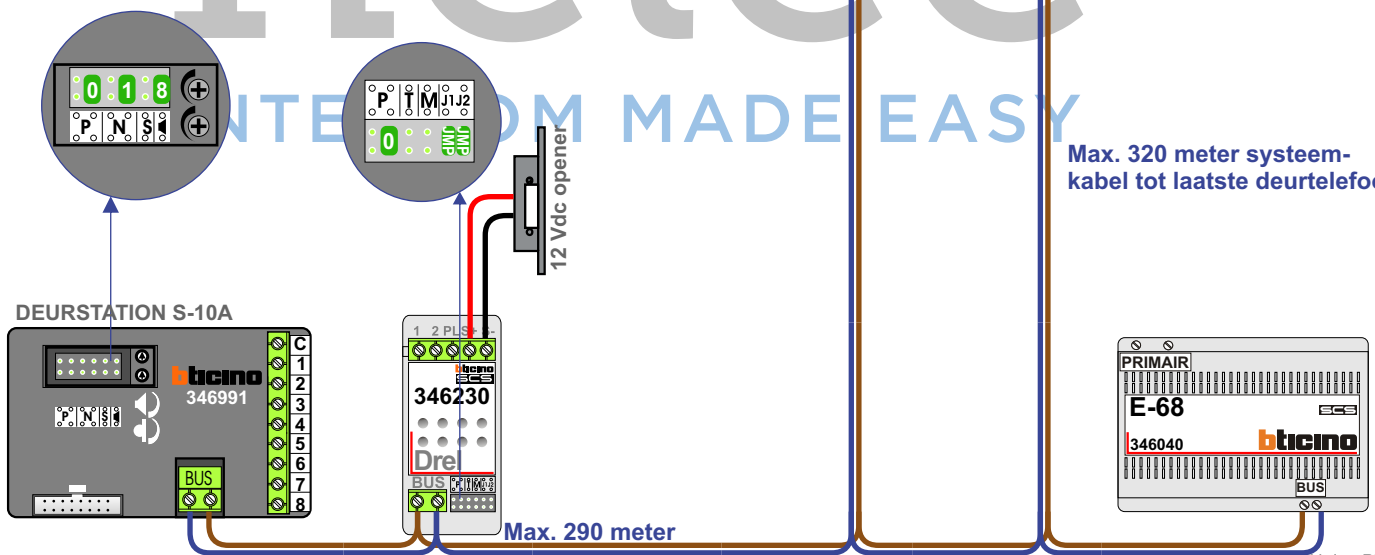

nelec

INTERCOM MADE EASY

Digitizer voor 1 t/m 8 drukkers

1	2
2	4
3	6
4	8
5	10
6	12

nelec
INTERCOM MADE EASY

— = systeemkabel
 Bij kabel 2 x 1 mm²:
 180% afstand!
 Bij kabel 2 x 0,28 mm²:
 60% afstand!
 UTP op aanvraag.

Bij installaties zonder beeld maakt het niet uit hoe je de bus aansluit. De telefoons hoeven niet in serie en eindweerstand zijn niet nodig.

TWEEDRAADS BUS

Bij monteren/demonteren spanning eraf voorkomt defecten!

nelec

INTERCOM MADE EASY

1	14
2	16
3	18
4	20
5	22
6	24

nelec
INTERCOM MADE EASY

— = systeemkabel
 Bij kabel 2 x 1 mm²:
 180% afstand!
 Bij kabel 2 x 0,28 mm²:
 60% afstand!
 UTP op aanvraag.

Bij installaties zonder beeld maakt het niet uit hoe je de bus aansluit. De telefoons hoeven niet in serie en eindweerstand zijn niet nodig.

Max. 290 meter

Max. 320 meter systeemkabel tot laatste deurtelefoon

PRIMAIR E-68
 346040
 bticino

1	26
2	28
3	30
4	32
5	34
6	36

nelec
INTERCOM MADE EASY