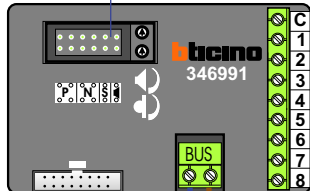

TWEEDRAADS BUS

Bij monteren/demonteren spanning eraf voorkomt defecten!

nelec

INTERCOM MADE EASY

Digitizer voor 1 t/m 8 drukkers

DEURSTATION S-10A

Max. 290 meter

Max. 320 meter systeemkabel tot laatste deurtelefoon

1	1
2	3
3	5
4	7
5	9
6	11

nelec
INTERCOM MADE EASY

1	13
2	15
3	17
4	19
5	21
6	23

nelec
INTERCOM MADE EASY

— = systeemkabel
 Bij kabel 2 x 1 mm²:
 180% afstand!
 Bij kabel 2 x 0,28 mm²:
 60% afstand!
 UTP op aanvraag.