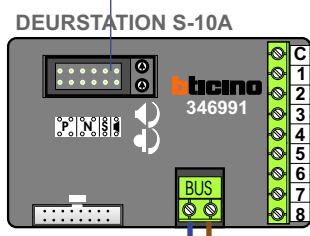

TWEEDRAADS BUS

Bij monteren/demonteren spanning eraf voorkomt defecten!

nelec

INTERCOM MADE EASY

1	25
2	27
3	29
4	31
5	33
6	35

nelec
INTERCOM MADE EASY

— = systeemkabel
 Bij kabel 2 x 1 mm²:
 180% afstand!
 Bij kabel 2 x 0,28 mm²:
 60% afstand!
 UTP op aanvraag.

nelec

INTERCOM MADE EASY

Digitizer voor 1 t/m 8 drukkers

1	2
2	4
3	6
4	8
5	10
6	12

nelec
INTERCOM MADE EASY

— = systeemkabel
 Bij kabel 2 x 1 mm²:
 180% afstand!
 Bij kabel 2 x 0,28 mm²:
 60% afstand!
 UTP op aanvraag.