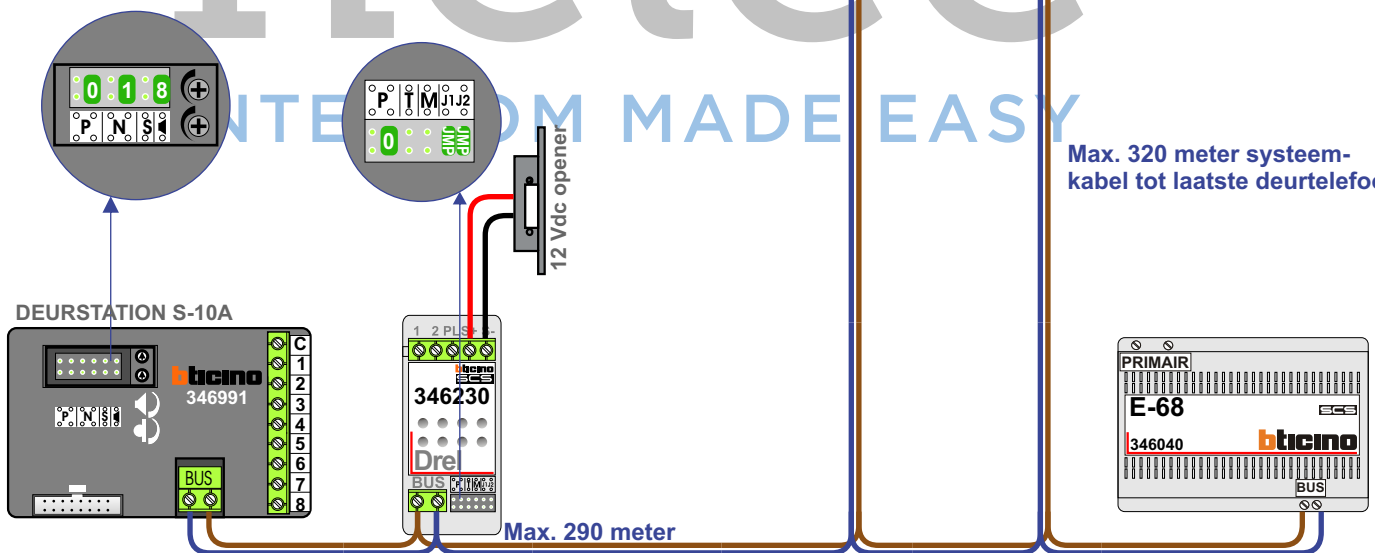

nelec

INTERCOM MADE EASY

— = systeemkabel
 Bij kabel 2 x 1 mm²:
 180% afstand!
 Bij kabel 2 x 0,28 mm²:
 60% afstand!
 UTP op aanvraag.

Bij installaties zonder beeld maakt het niet uit hoe je de bus aansluit. De telefoons hoeven niet in serie en eindweerstand zijn niet nodig.

TWEEDRAADS BUS

Bij monteren/demonteren spanning eraf voorkomt defecten!

nelec

INTERCOM MADE EASY

1	25
2	27
3	29
4	31
5	33
6	35

nelec
INTERCOM MADE EASY

— = systeemkabel
 Bij kabel 2 x 1 mm²:
 180% afstand!
 Bij kabel 2 x 0,28 mm²:
 60% afstand!
 UTP op aanvraag.

Bij installaties zonder beeld maakt het niet uit hoe je de bus aansluit. De telefoons hoeven niet in serie en eindweerstand zijn niet nodig.

TWEEDRAADS BUS

Bij monteren/demonteren spanning eraf voorkomt defecten!

nelec

INTERCOM MADE EASY

Digitizer voor 1 t/m 8 drukkers

1	2
2	4
3	6
4	8
5	10
6	12

nelec
INTERCOM MADE EASY

— = systeemkabel
 Bij kabel 2 x 1 mm²:
 180% afstand!
 Bij kabel 2 x 0,28 mm²:
 60% afstand!
 UTP op aanvraag.