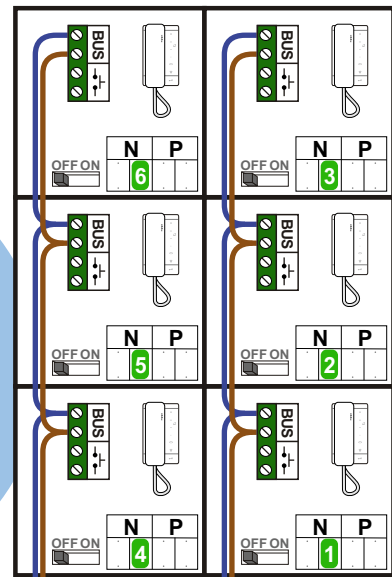

nelec

INTERCOM MADE EASY

— = systeemkabel
 Bij kabel 2 x 1 mm²:
 180% afstand!
 Bij kabel 2 x 0,28 mm²:
 60% afstand!
 UTP op aanvraag.

Bij installaties zonder beeld maakt het niet uit hoe je de bus aansluit. De telefoons hoeven niet in serie en eindweerstand zijn niet nodig.

TWEEDRAADS BUS

Bij monteren/demonteren spanning eraf voorkomt defecten!

nelec

INTERCOM MADE EASY

1	25
2	27
3	29
4	31
5	33
6	35

nelec
INTERCOM MADE EASY

— = systeemkabel
 Bij kabel 2 x 1 mm²:
 180% afstand!
 Bij kabel 2 x 0,28 mm²:
 60% afstand!
 UTP op aanvraag.

Bij installaties zonder beeld maakt het niet uit hoe je de bus aansluit. De telefoons hoeven niet in serie en eindweerstand zijn niet nodig.

TWEEDRAADS BUS

Bij monteren/demonteren spanning eraf voorkomt defecten!