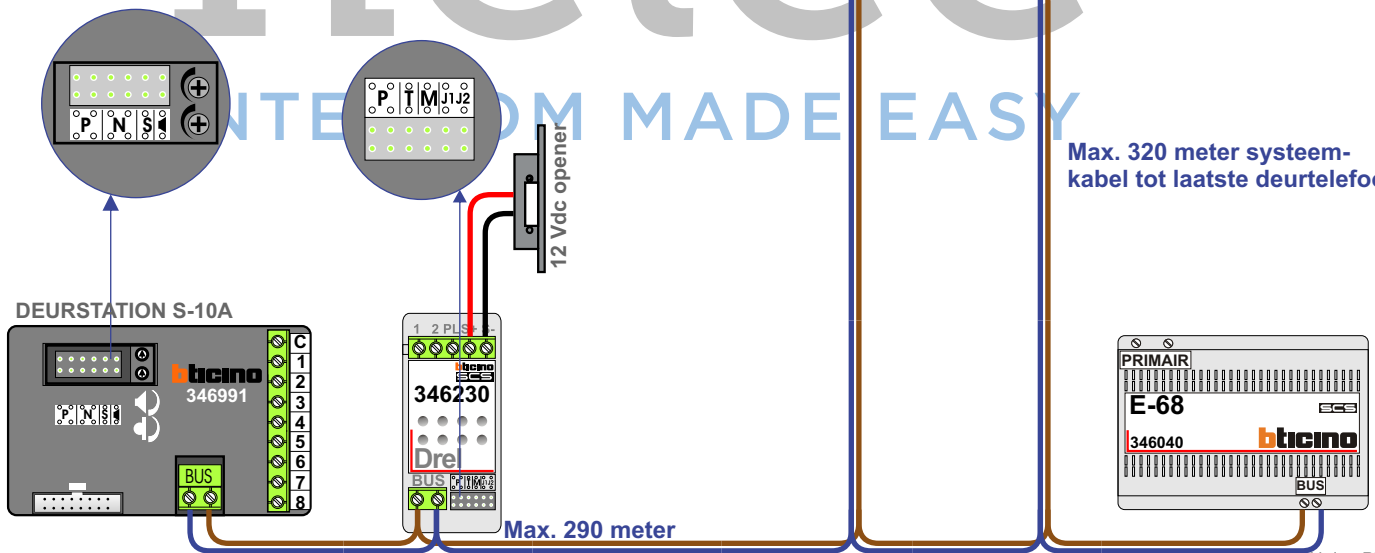

nelec

INTERCOM MADE EASY

1	14
2	16
3	18
4	20
5	22
6	24

nelec
INTERCOM MADE EASY

— = systeemkabel
 Bij kabel 2 x 1 mm²:
 180% afstand!
 Bij kabel 2 x 0,28 mm²:
 60% afstand!
 UTP op aanvraag.

Bij installaties zonder beeld maakt het niet uit hoe je de bus aansluit. De telefoons hoeven niet in serie en eindweerstand zijn niet nodig.

TWEEDRAADS BUS

Bij monteren/demonteren spanning eraf voorkomt defecten!

nelec

INTERCOM MADE EASY

Digitizer voor 1 t/m 8 drukkers

DEURSTATION S-10A

bticino 346991

346230

Max. 290 meter

Max. 320 meter systeemkabel tot laatste deurtelefoon

PRIMAIR E-68
 346040
 bticino

1	26
2	28
3	30
4	32
5	34
6	36

nelec
INTERCOM MADE EASY