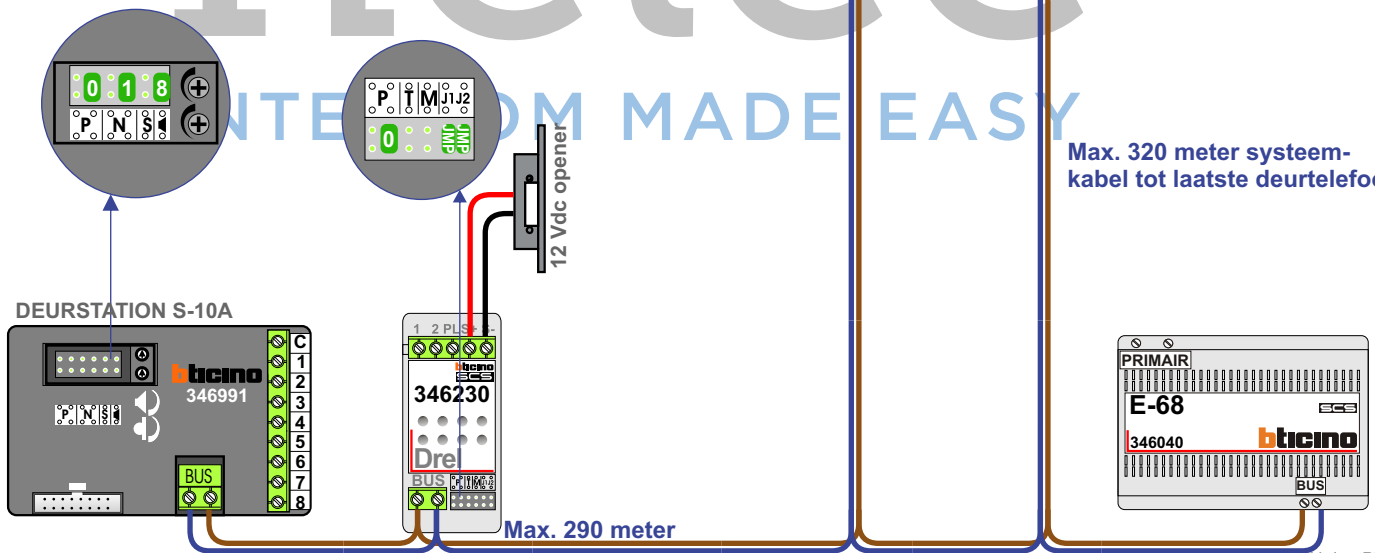

TWEEDRAADS BUS

Bij monteren/demonteren spanning eraf voorkomt defecten!

nelec

INTERCOM MADE EASY

Digitizer voor 1 t/m 8 drukkers

DEURSTATION S-10A

Max. 290 meter

Max. 320 meter systeemkabel tot laatste deurtelefoon

1	1
2	3
3	5
4	7
5	9
6	11

nelec
INTERCOM MADE EASY

1	13
2	15
3	17
4	19
5	21
6	23

nelec
INTERCOM MADE EASY

— = systeemkabel
 Bij kabel 2 x 1 mm²:
 180% afstand!
 Bij kabel 2 x 0,28 mm²:
 60% afstand!
 UTP op aanvraag.

nelec

INTERCOM MADE EASY

— = systeemkabel
 Bij kabel 2 x 1 mm²:
 180% afstand!
 Bij kabel 2 x 0,28 mm²:
 60% afstand!
 UTP op aanvraag.

Bij installaties zonder beeld maakt het niet uit hoe je de bus aansluit. De telefoons hoeven niet in serie en eindweerstand zijn niet nodig.

TWEEDRAADS BUS

Bij monteren/demonteren spanning eraf voorkomt defecten!

nelec

INTERCOM MADE EASY

1	25
2	27
3	29
4	31
5	33
6	35

nelec
INTERCOM MADE EASY

— = systeemkabel
 Bij kabel 2 x 1 mm²:
 180% afstand!
 Bij kabel 2 x 0,28 mm²:
 60% afstand!
 UTP op aanvraag.