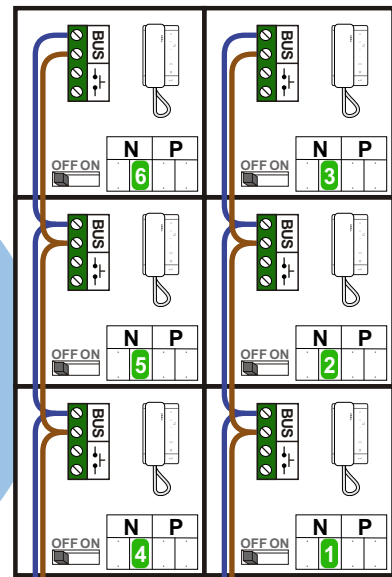

nelec

INTERCOM MADE EASY

1	14
2	16
3	18
4	20
5	22
6	24

nelec
INTERCOM MADE EASY

— = systeemkabel
 Bij kabel 2 x 1 mm²:
 180% afstand!
 Bij kabel 2 x 0,28 mm²:
 60% afstand!
 UTP op aanvraag.

Bij installaties zonder beeld maakt het niet uit hoe je de bus aansluit. De telefoons hoeven niet in serie en eindweerstand zijn niet nodig.

TWEEDRAADS BUS

Bij monteren/demonteren spanning eraf voorkomt defecten!

nelec

INTERCOM MADE EASY

Digitizer voor 1 t/m 8 drukkers

DEURSTATION S-10A

bticino 346991

346230

Max. 290 meter

Max. 320 meter systeemkabel tot laatste deurtelefoon

PRIMAIR E-68
 346040
 bticino

1	26
2	28
3	30
4	32
5	34
6	36

nelec
INTERCOM MADE EASY