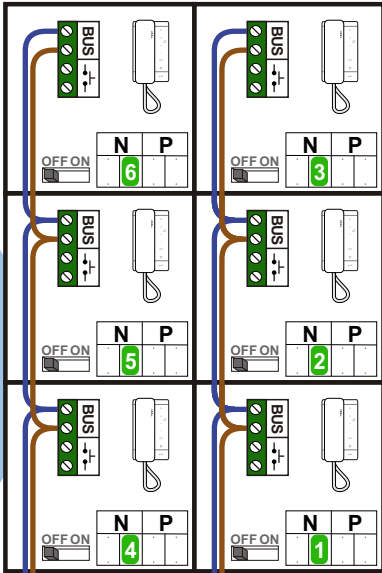

TWEEDRAADS BUS

Bij monteren/demonteren spanning eraf voorkomt defecten!

nelec

INTERCOM MADE EASY

1	25
2	27
3	29
4	31
5	33
6	35

nelec
INTERCOM MADE EASY

— = systeemkabel
 Bij kabel 2 x 1 mm²:
 180% afstand!
 Bij kabel 2 x 0,28 mm²:
 60% afstand!
 UTP op aanvraag.

Bij installaties zonder beeld maakt het niet uit hoe je de bus aansluit. De telefoons hoeven niet in serie en eindweerstand zijn niet nodig.

TWEEDRAADS BUS

Bij monteren/demonteren spanning eraf voorkomt defecten!

nelec

INTERCOM MADE EASY

Digitizer voor 1 t/m 8 drukkers

1	2
2	4
3	6
4	8
5	10
6	12

nelec
INTERCOM MADE EASY

— = systeemkabel
 Bij kabel 2 x 1 mm²:
 180% afstand!
 Bij kabel 2 x 0,28 mm²:
 60% afstand!
 UTP op aanvraag.