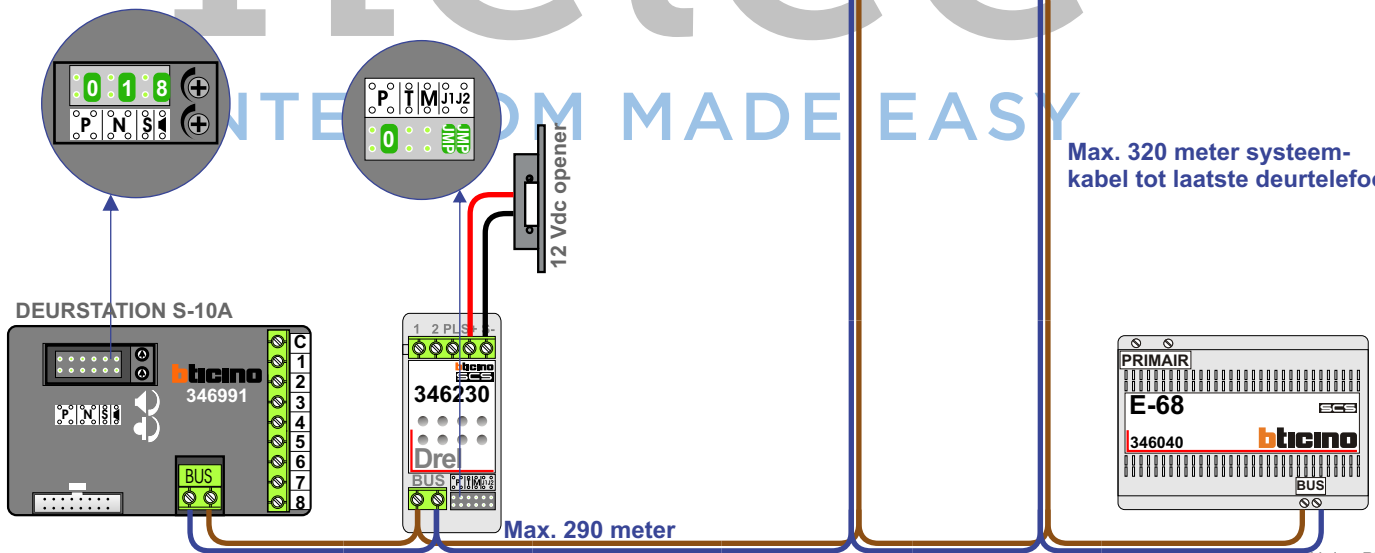

1	1
2	3
3	5
4	7
5	9
6	11

nelec
INTERCOM MADE EASY

1	13
2	15
3	17
4	19
5	21
6	23

nelec
INTERCOM MADE EASY

— = systeemkabel
 Bij kabel 2 x 1 mm²:
 180% afstand!
 Bij kabel 2 x 0,28 mm²:
 60% afstand!
 UTP op aanvraag.

Bij installaties zonder beeld maakt het niet uit hoe je de bus aansluit. De telefoons hoeven niet in serie en eindweerstand zijn niet nodig.

TWEEDRAADS BUS

Bij monteren/demonteren spanning eraf voorkomt defecten!

nelec

INTERCOM MADE EASY

— = systeemkabel
 Bij kabel 2 x 1 mm²:
 180% afstand!
 Bij kabel 2 x 0,28 mm²:
 60% afstand!
 UTP op aanvraag.

Bij installaties zonder beeld maakt het niet uit hoe je de bus aansluit. De telefoons hoeven niet in serie en eindweerstand zijn niet nodig.

TWEEDRAADS BUS

Bij monteren/demonteren spanning eraf voorkomt defecten!

nelec

INTERCOM MADE EASY

1	25
2	27
3	29
4	31
5	33
6	35

nelec
INTERCOM MADE EASY

— = systeemkabel
 Bij kabel 2 x 1 mm²:
 180% afstand!
 Bij kabel 2 x 0,28 mm²:
 60% afstand!
 UTP op aanvraag.