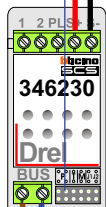

Digitizer voor 1 t/m 8 drukkers

DEURSTATION S-10A

Max. 290 meter

Max. 320 meter systeemkabel tot laatste deurtelefoon