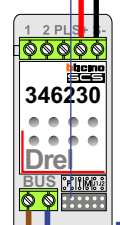

nelec

INTERCOM MADE EASY

Digitizer voor 1 t/m 8 drukkers

1	2
2	4
3	6
4	8
5	10
6	12

nelec
INTERCOM MADE EASY

— = systeemkabel
 Bij kabel 2 x 1 mm²:
 180% afstand!
 Bij kabel 2 x 0,28 mm²:
 60% afstand!
 UTP op aanvraag.