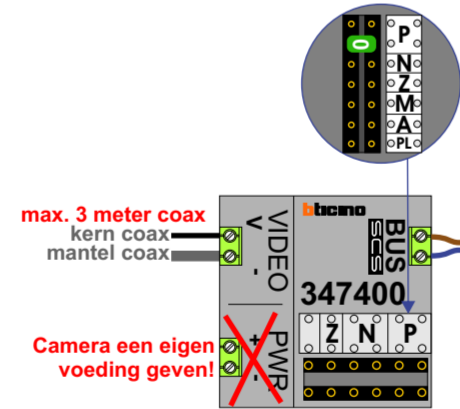

— = systeemkabel
Bij andere getwiste kabel 66% afstand!
Bij ongetwiste kabel max. 50 meter buitenpost naar videofoon.
UTP op aanvraag.

DD8 digitizer: flatcable

IN
OUT

Connector van flatcable nokje juiste kant op bij aansluiten op DD8

Digitizers & flatcables

Niet monteren/demonteren onder spanning
Beldrukkers mogen wel

TWEEDRAADS BUS

Bij monteren/demonteren spanning eraf voorkomt defecten!

M-50

De aders moeten echt OP de connector doorgelust worden!

VideoVerdeler

De aders moeten echt OP de klemmen doorgelust worden!

Max. 100 meter systeemkabel tot laatste videofoon

nelec
INTERCOM MADE EASY

N-waarde	Huisnummer	Eindweerstand
1	12	X
2	13	X
3	14	X
4	15	X
5	16	X
6	17	X
7	18	X
8	19	X
9	20	X
10	21	X
11	22	X
12	23	X
13	24	X
14	25	X
15	26	X
16	27	X
17	28	X
18	29	X
19	30	X
20	31	X
21	32	X
22	33	X
23	34	X
24	35	X
25	36	X
26	37	X
27	38	X
28	39	X
29	40	X
30	41	X
31	42	X
32	43	X
33	44	X
34	45	X
35	46	X
36	47	X
37	48	X
38	49	X
39	50	X