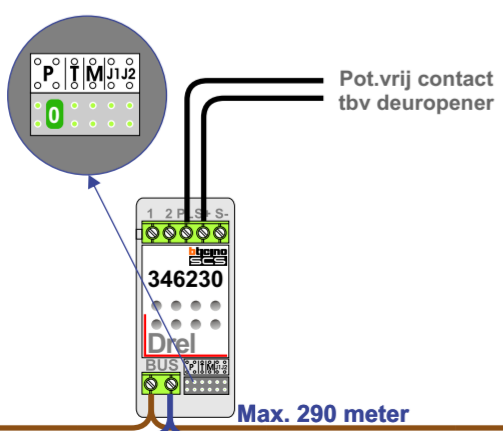

Digitizers & flatcables

Niet monteren/demonteren onder spanning
Beldrukkers mogen wel

TWEEDRAADS BUS

Bij monteren/demonteren spanning eraf voorkomt defecten!

M-50

De aders moeten echt OP de connector doorgelust worden!

VideoVerdeler

De aders moeten echt OP de klemmen doorgelust worden!

Max. 100 meter systeemkabel tot laatste videofoon

nelec
INTERCOM MADE EASY

N-waarde	Huisnummer	Eindweerstand
1	12	X
2	13	X
3	14	X
4	15	X
5	16	X
6	17	X
7	18	X
8	19	X
9	20	X
10	21	X
11	22	X
12	23	X
13	24	X
14	25	X
15	26	X
16	27	X
17	28	X
18	29	X
19	30	X
20	31	X
21	32	X
22	33	X
23	34	X
24	35	X
25	36	X
26	37	X
27	38	X
28	39	X
29	40	X
30	41	X
31	42	X
32	43	X
33	44	X
34	45	X
35	46	X
36	47	X
37	48	X
38	49	X
39	50	X