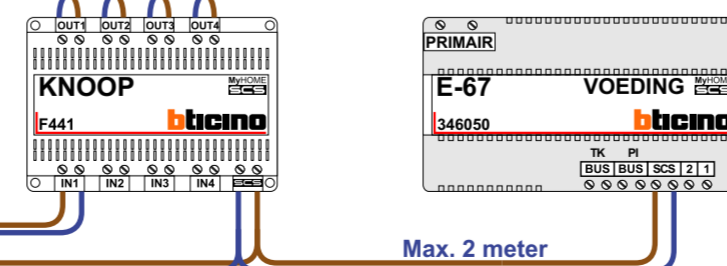

Digitizers & flatcables

Niet monteren/demonteren onder spanning
Beldrukkers mogen wel

TWEEDRAADS BUS

Bij monteren/demonteren spanning eraf voorkomt defecten!

M-50

De aders moeten echt OP de connector doorgelust worden!

VideoVerdeler

De aders moeten echt OP de klemmen doorgelust worden!

Max. 100 meter systeemkabel tot laatste videofoon

nelec
INTERCOM MADE EASY

N-waarde	Huisnummer	Eindweerstand
1	12	X
2	13	X
3	14	X
4	15	X
5	16	X
6	17	X
7	18	X
8	19	X
9	20	X
10	21	X
11	22	X
12	23	X
13	24	X
14	25	X
15	26	X
16	27	X
17	28	X
18	29	X
19	30	X
20	31	X
21	32	X
22	33	X
23	34	X
24	35	X
25	36	X
26	37	X
27	38	X
28	39	X
29	40	X
30	41	X
31	42	X
32	43	X
33	44	X
34	45	X
35	46	X
36	47	X
37	48	X
38	49	X
39	50	X