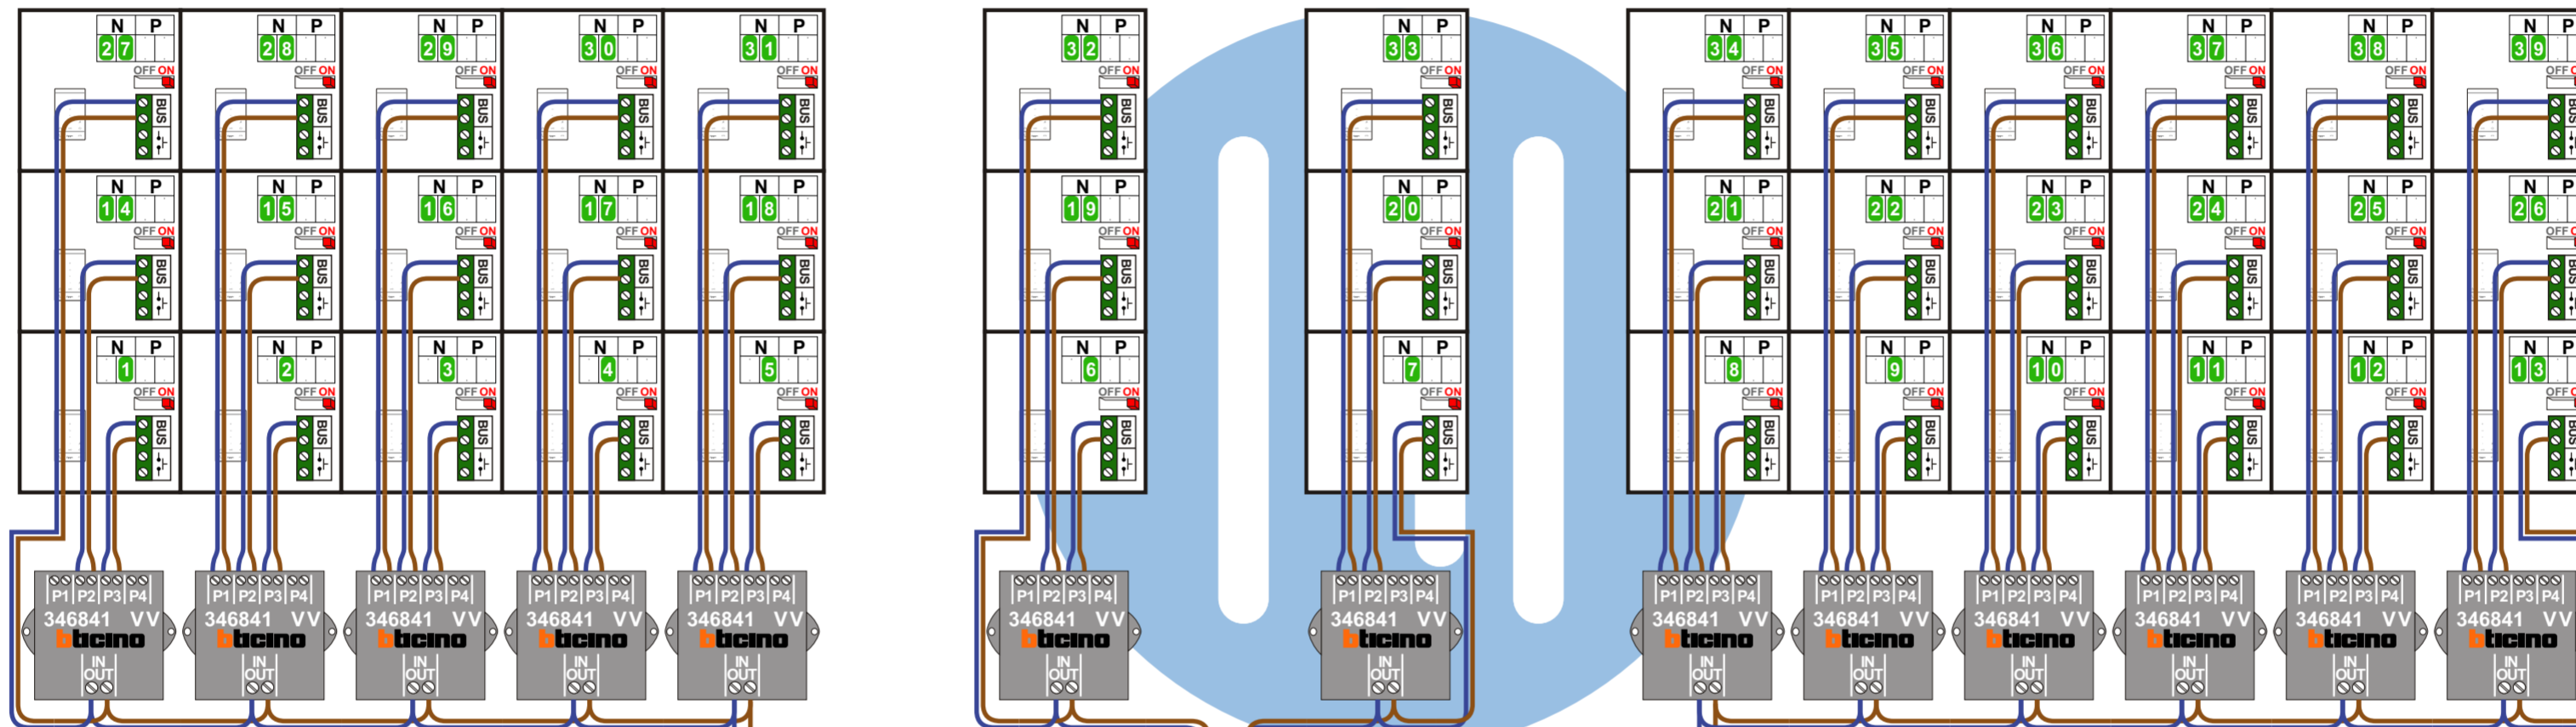

— = systeemkabel
Bij andere getwiste kabel 66% afstand!
Bij ongetwiste kabel max. 50 meter buitenpost naar videofoon.
UTP op aanvraag.

DD8 digitizer: flatcable

IN
OUT

Connector van flatcable nokje juiste kant op bij aansluiten op DD8

Digitizers & flatcables

Niet monteren/demonteren onder spanning
Beldrukkers mogen wel

TWEEDRAADS BUS

Bij monteren/demonteren spanning eraf voorkomt defecten!

M-50

De aders moeten echt OP de connector doorgelust worden!

VideoVerdeler

De aders moeten echt OP de klemmen doorgelust worden!

Max. 100 meter systeemkabel tot laatste videofoon

nelec
INTERCOM MADE EASY

N-waarde	Huisnummer	Eindweerstand
1	12	X
2	13	X
3	14	X
4	15	X
5	16	X
6	17	X
7	18	X
8	19	X
9	20	X
10	21	X
11	22	X
12	23	X
13	24	X
14	25	X
15	26	X
16	27	X
17	28	X
18	29	X
19	30	X
20	31	X
21	32	X
22	33	X
23	34	X
24	35	X
25	36	X
26	37	X
27	38	X
28	39	X
29	40	X
30	41	X
31	42	X
32	43	X
33	44	X
34	45	X
35	46	X
36	47	X
37	48	X
38	49	X
39	50	X