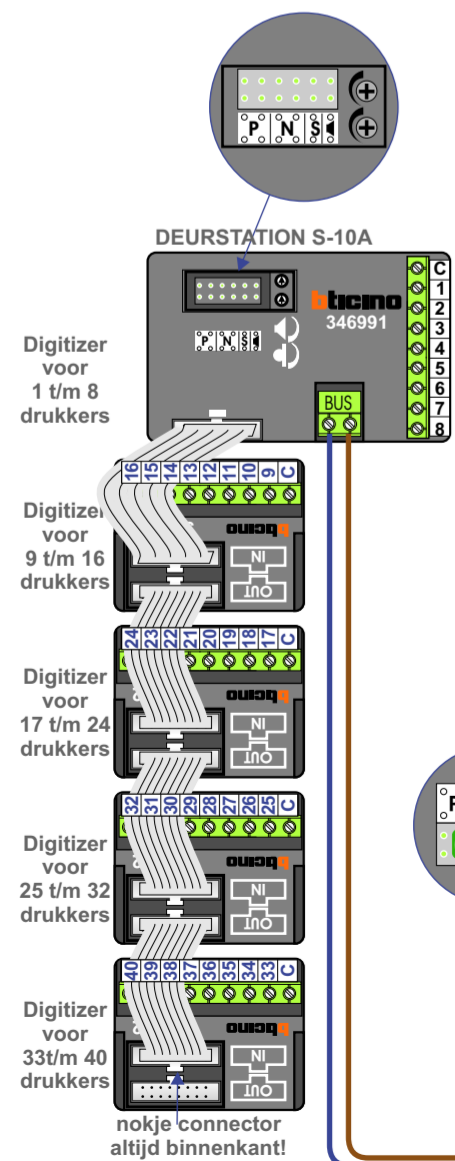

— = systeemkabel
Bij andere getwiste kabel 66% afstand!
Bij ongetwiste kabel max. 50 meter buitenpost naar videofoon.
UTP op aanvraag.

DD8 digitizer: flatcable

IN
OUT

Connector van flatcable nokje juiste kant op bij aansluiten op DD8

Digitizers & flatcables

Niet monteren/demonteren onder spanning
Beldrukkers mogen wel

TWEEDRAADS BUS

Bij monteren/demonteren spanning eraf voorkomt defecten!

M-50

De aders moeten echt OP de connector doorgelust worden!

VideoVerdeler

De aders moeten echt OP de klemmen doorgelust worden!

Max. 100 meter systeemkabel tot laatste videofoon

nelec
INTERCOM MADE EASY

N-waarde	Huisnummer	Eindweerstand
1	12	X
2	13	X
3	14	X
4	15	X
5	16	X
6	17	X
7	18	X
8	19	X
9	20	X
10	21	X
11	22	X
12	23	X
13	24	X
14	25	X
15	26	X
16	27	X
17	28	X
18	29	X
19	30	X
20	31	X
21	32	X
22	33	X
23	34	X
24	35	X
25	36	X
26	37	X
27	38	X
28	39	X
29	40	X
30	41	X
31	42	X
32	43	X
33	44	X
34	45	X
35	46	X
36	47	X
37	48	X
38	49	X
39	50	X