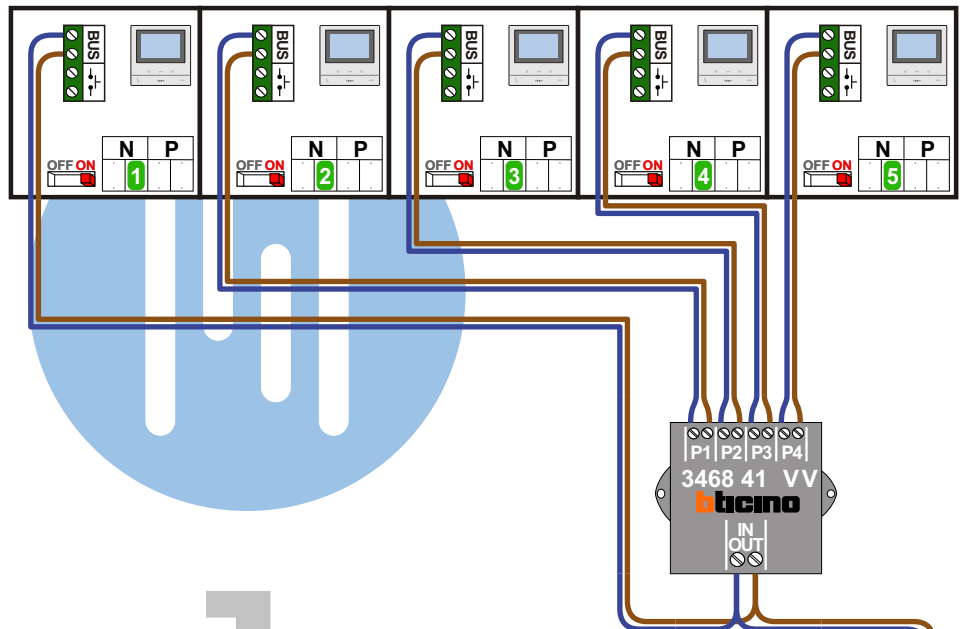

— = systeemkabel
 Bij andere getwiste kabel 66% afstand!
 Bij ongetwiste kabel max. 50 meter buitenpost naar videofoon.
 UTP op aanvraag.

Digitizers & flatcables

Niet monteren/demonteren onder spanning
 Beldruckers mogen wel

TWEEDRAADS BUS

Bij monteren/demonteren spanning eraf voorkomt defecten!

VideoVerdeler

De aders moeten echt OP de klemmen doorgelust worden!

nelec
INTERCOM MADE EASY

Max. 100 meter systeemkabel tot laatste videofoon

Max. 50 meter

— = systeemkabel
Bij andere getwiste
kabel 66% afstand!
Bij ongetwiste kabel
max. 50 meter buiten-
post naar videofoon.
UTP op aanvraag.

TWEEDRAADS BUS

Bij monteren/demonteren
spanning eraf
voorkomt defecten!