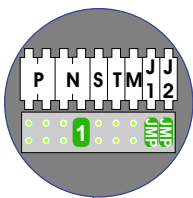

— = systeemkabel
 Bij andere getwiste kabel 66% afstand!
 Bij ongetwiste kabel max. 50 meter buitenpost naar videofoon.
 UTP op aanvraag.

Digitizers & flatcables

Niet monteren/demonteren onder spanning
 Beldruckers mogen wel

TWEEDRAADS BUS

Bij monteren/demonteren spanning eraf voorkomt defecten!

VideoVerdeler

De aders moeten echt OP de klemmen doorgelust worden!

nelec
INTERCOM MADE EASY

Max. 100 meter systeemkabel tot laatste videofoon

Max. 50 meter

— = systeemkabel
Bij andere getwiste
kabel 66% afstand!
Bij ongetwiste kabel
max. 50 meter buiten-
post naar videofoon.
UTP op aanvraag.

TWEEDRAADS BUS

Bij monteren/demonteren
spanning eraf
voorkomt defecten!