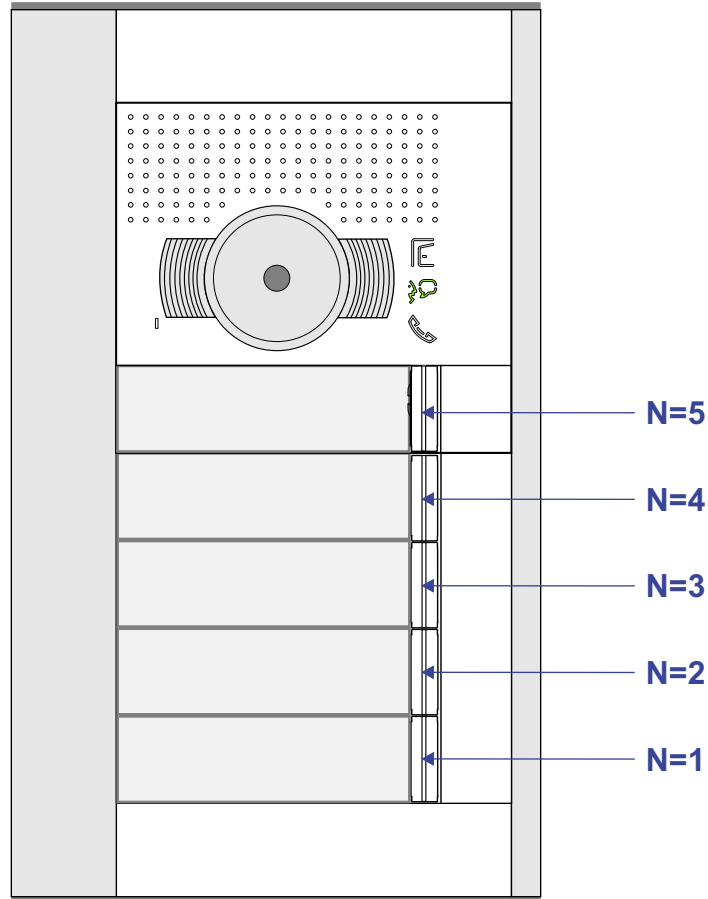

— = systeemkabel
 Bij andere getwiste kabel 66% afstand!
 Bij ongetwiste kabel max. 50 meter buitenpost naar videofoon.
 UTP op aanvraag.

Digitizers & flatcables

Niet monteren/demonteren onder spanning
 Beldruckers mogen wel

TWEEDRAADS BUS

Bij monteren/demonteren spanning eraf voorkomt defecten!

VideoVerdeler

De aders moeten echt OP de klemmen doorgelust worden!

nelec
INTERCOM MADE EASY

Max. 100 meter systeemkabel tot laatste videofoon

Max. 50 meter

— = systeemkabel
Bij andere getwiste
kabel 66% afstand!
Bij ongetwiste kabel
max. 50 meter buiten-
post naar videofoon.
UTP op aanvraag.

TWEEDRAADS BUS

Bij monteren/demonteren
spanning eraf
voorkomt defecten!