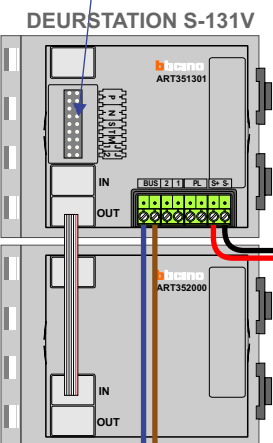

— = systeemkabel
 Bij andere getwiste kabel 66% afstand!
 Bij ongetwiste kabel max. 50 meter buitenpost naar videofoon.
 UTP op aanvraag.

Digitizers & flatcables

Niet monteren/demonteren onder spanning
 Beldruckers mogen wel

TWEEDRAADS BUS

Bij monteren/demonteren spanning eraf voorkomt defecten!

VideoVerdeler

De aders moeten echt OP de klemmen doorgelust worden!

nelec
INTERCOM MADE EASY

Max. 100 meter systeemkabel tot laatste videofoon

Max. 50 meter

— = systeemkabel
Bij andere getwiste
kabel 66% afstand!
Bij ongetwiste kabel
max. 50 meter buiten-
post naar videofoon.
UTP op aanvraag.

TWEEDRAADS BUS

Bij monteren/demonteren
spanning eraf
voorkomt defecten!