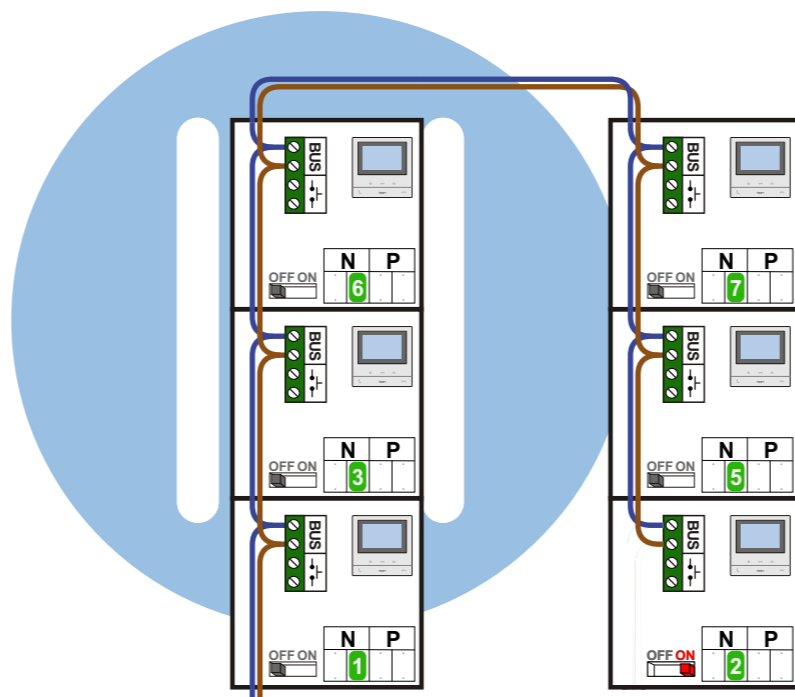

TWEEDRAADS BUS
 
 Bij monteren/demonteren spanning eraf voorkomt defecten!

Digitizers & flatcables
 
 Niet monteren/demonteren onder spanning
 Belrukkers mogen wel

= systeemkabel
 Bij andere getwiste kabel 66% afstand!
 Bij ongetwiste kabel max. 50 meter buitenpost naar videofoon.
 UTP op aanvraag.

BUITENPOST S-151V

Max. 50 meter

nelec
INTERCOM MADE EASY

Max. 100 meter systeemkabel tot laatste videofoon

N-Waarde	Huisnummer	Switch-ON
1	101	
2	102	X
3	201	
5	202	
6	301	
7	302	

N=8

N=7

N=6

N=5

N=4

N=3

N=2

N=1

nelec
 INTERCOM MADE EASY

TWEEDRAADS BUS

 Bij monteren/demonteren spanning eraf voorkomt defecten!

Digitizers & flatcables

 Niet monteren/demonteren onder spanning
 Bel drukkers mogen wel

= systeemkabel
 Bij andere getwiste kabel 66% afstand!
 Bij ongetwiste kabel max. 50 meter buitenpost naar videofoon.
 UTP op aanvraag.