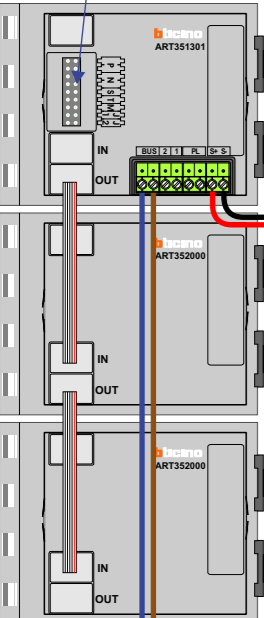

TWEEDRAADS BUS
 
 Bij monteren/demonteren spanning eraf voorkomt defecten!

Digitizers & flatcables
 
 Niet monteren/demonteren onder spanning
 Belrukkers mogen wel

= systeemkabel
 Bij andere getwiste kabel 66% afstand!
 Bij ongetwiste kabel max. 50 meter buitenpost naar videofoon.
 UTP op aanvraag.

BUITENPOST S-151V

Max. 50 meter

nelec
INTERCOM MADE EASY

Max. 100 meter systeemkabel tot laatste videofoon

N-Waarde	Huisnummer	Switch-ON
1	101	
2	102	X
3	201	
5	202	
6	301	
7	302	

N=8

N=7

N=6

N=5

N=4

N=3

N=2

N=1

nelec
 INTERCOM MADE EASY

TWEEDRAADS BUS

 Bij monteren/demonteren spanning eraf voorkomt defecten!

nelec
INTERCOM MADE EASY

N-Waarde	Huisnummer	Switch-ON
1	001	X
2	002	
3	003	
4	004	
5	005	
6	006	X
7	007	
8	008	
9	009	
10	010	X
11	101	
12	102	
13	103	
14	104	
15	105	X
16	106	
17	107	
18	108	
19	109	
20	201	X
21	202	
22	203	
23	204	
24	205	
25	206	
26	301	X
27	302	
28	303	
29	304	
30	305	
31	306	
32	401	X
33	402	
34	403	
35	404	