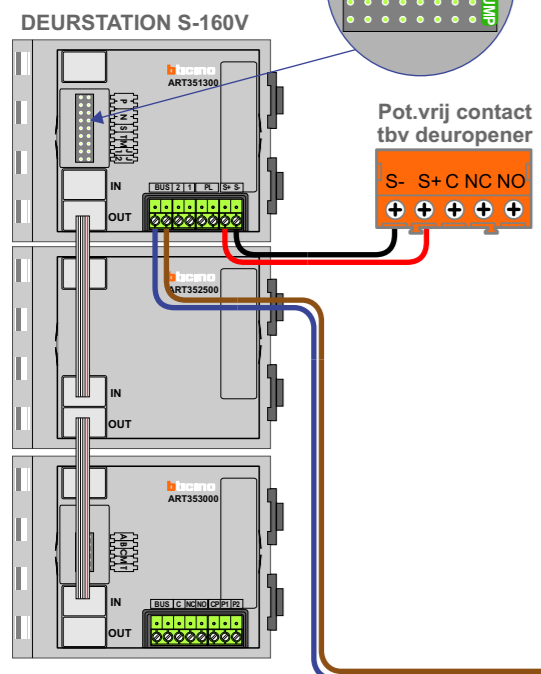

BUITENPOST S-151V

Max. 50 meter

nelec
INTERCOM MADE EASY

Max. 100 meter systeemkabel tot laatste videofoon

N-Waarde	Huisnummer	Switch-ON
1	101	
2	102	X
3	201	
5	202	
6	301	
7	302	

N=8

N=7

N=6

N=5

N=4

N=3

N=2

N=1

nelec
 INTERCOM MADE EASY

TWEEDRAADS BUS

 Bij monteren/demonteren spanning eraf voorkomt defecten!

Digitizers & flatcables

 Niet monteren/demonteren onder spanning
 Bel drukkers mogen wel

= systeemkabel
 Bij andere getwiste kabel 66% afstand!
 Bij ongetwiste kabel max. 50 meter buitenpost naar videofoon.
 UTP op aanvraag.

nelec
INTERCOM MADE EASY

N-Waarde	Huisnummer	Switch-ON
1	001	X
2	002	
3	003	
4	004	
5	005	
6	006	X
7	007	
8	008	
9	009	
10	010	X
11	101	
12	102	
13	103	
14	104	
15	105	X
16	106	
17	107	
18	108	
19	109	
20	201	X
21	202	
22	203	
23	204	
24	205	
25	206	
26	301	X
27	302	
28	303	
29	304	
30	305	
31	306	
32	401	X
33	402	
34	403	
35	404	