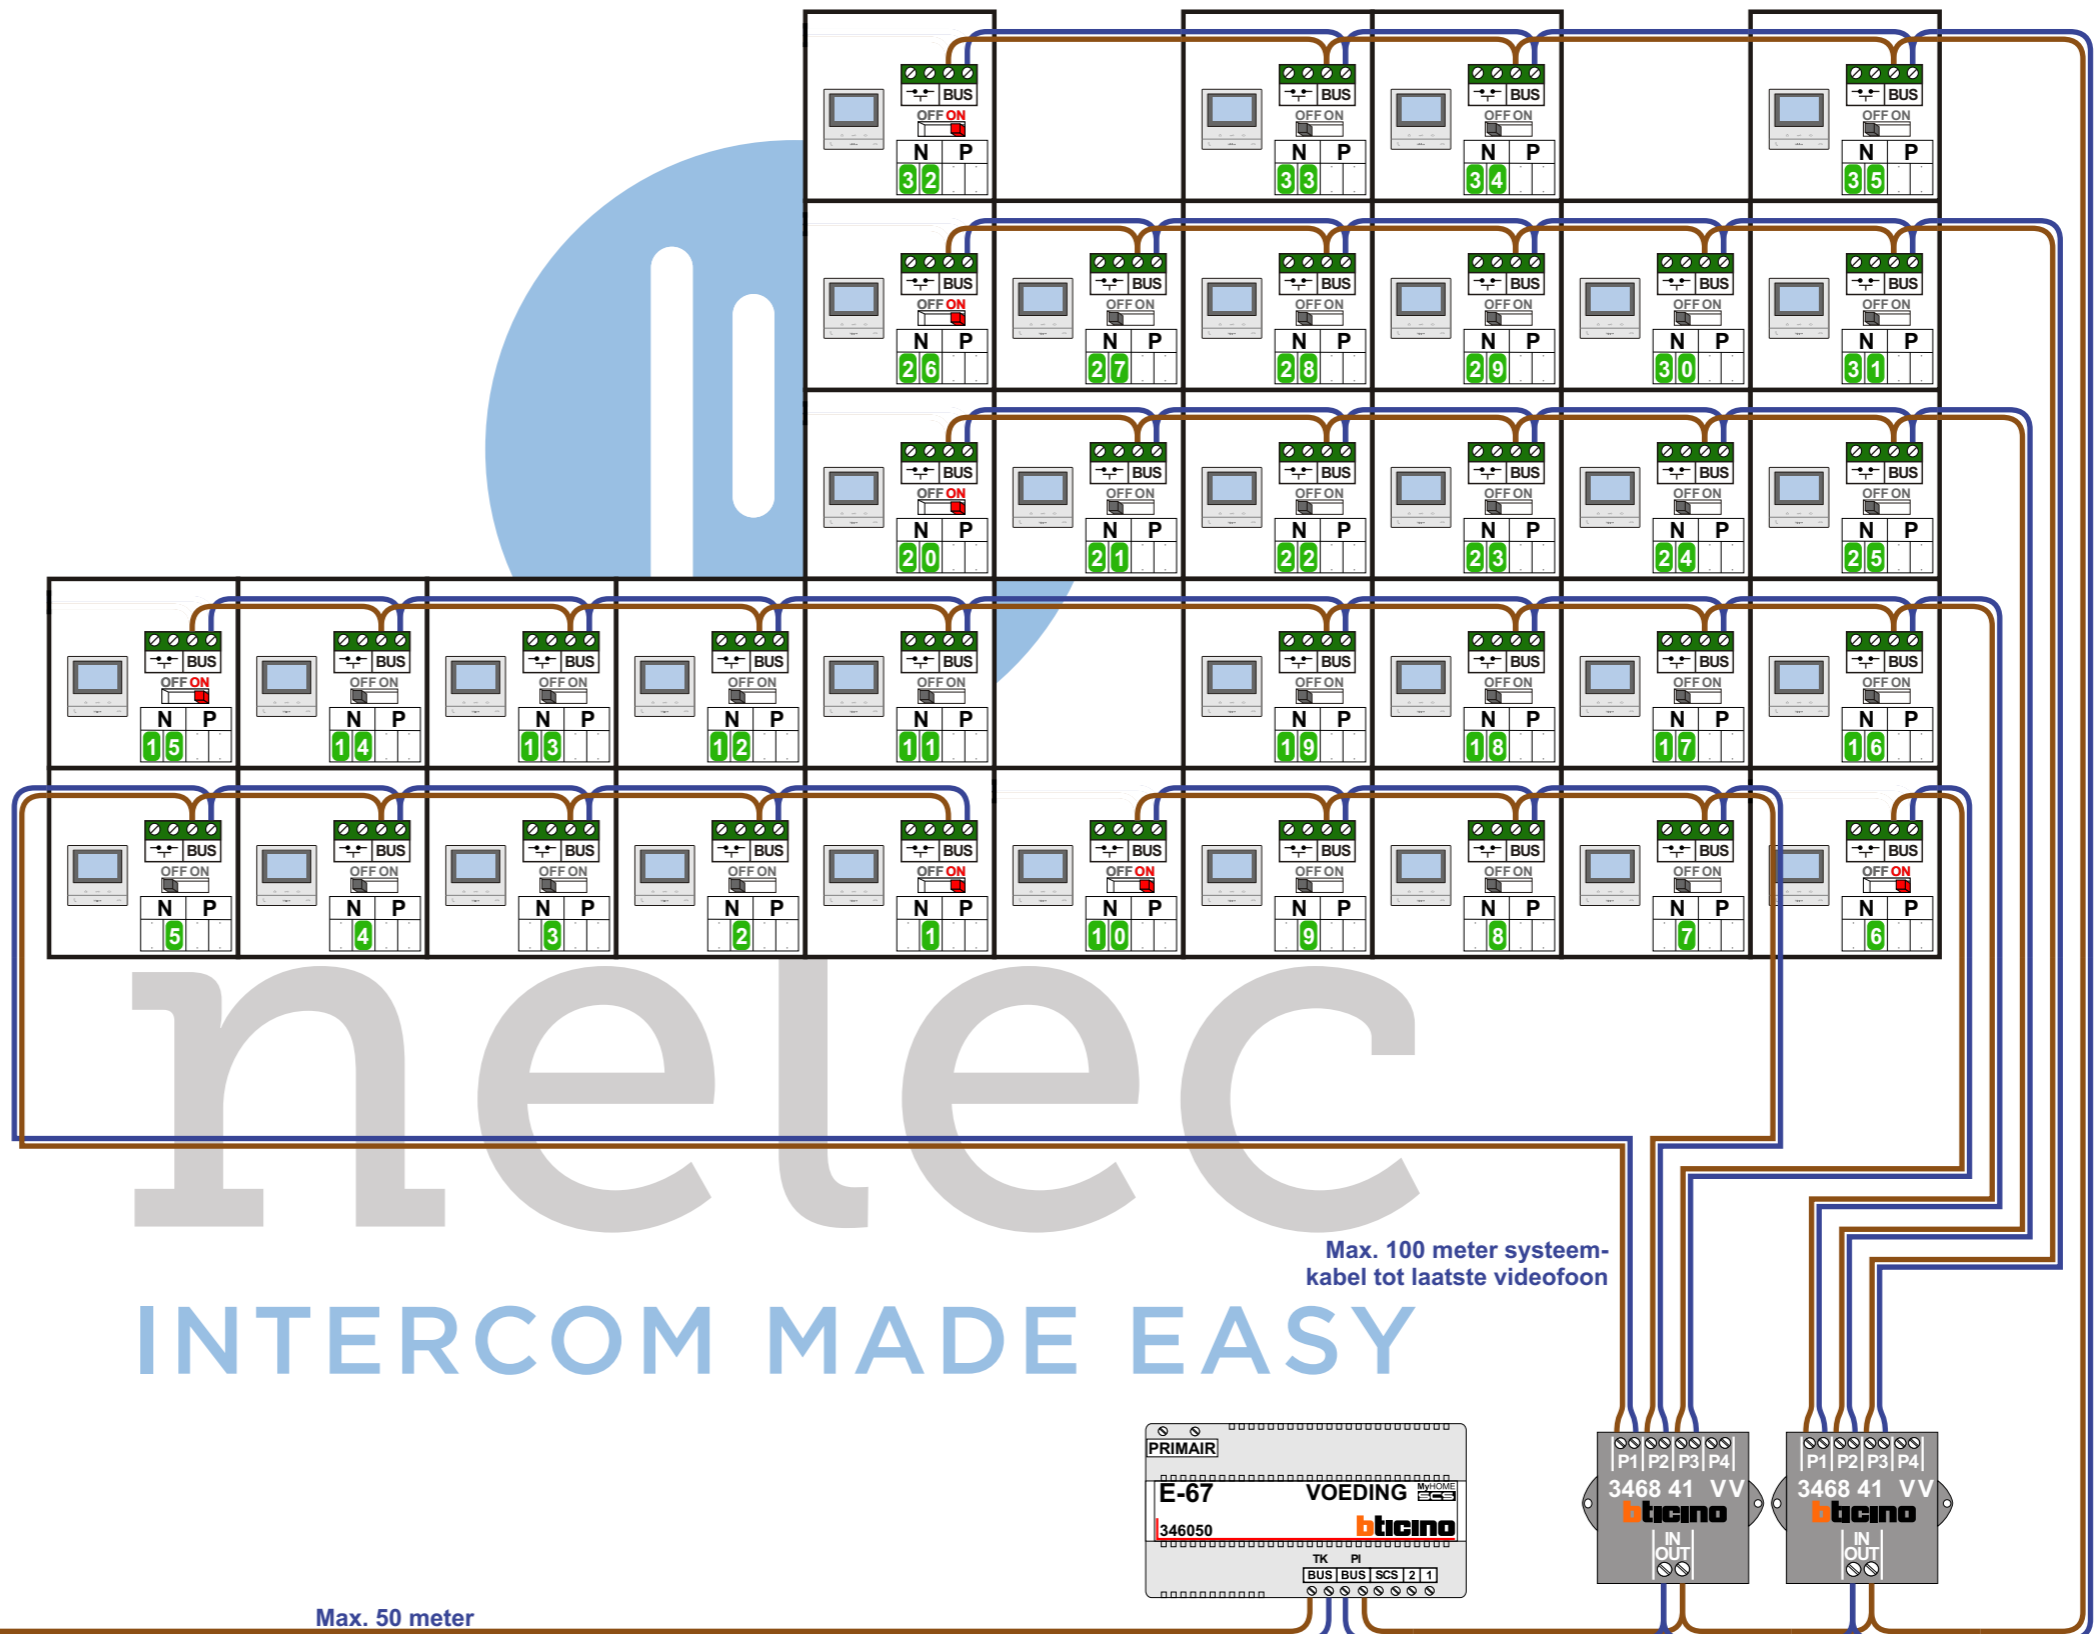

BUITENPOST S-151V

Max. 50 meter

nelec
INTERCOM MADE EASY

Max. 100 meter systeemkabel tot laatste videofoon

N-Waarde	Huisnummer	Switch-ON
1	101	
2	102	X
3	201	
5	202	
6	301	
7	302	

N=8

N=7

N=6

N=5

N=4

N=3

N=2

N=1

nelec
 INTERCOM MADE EASY

TWEEDRAADS BUS

 Bij monteren/demonteren spanning eraf voorkomt defecten!

Digitizers & flatcables

 Niet monteren/demonteren onder spanning
 Bel drukkers mogen wel

= systeemkabel
 Bij andere getwiste kabel 66% afstand!
 Bij ongetwiste kabel max. 50 meter buitenpost naar videofoon.
 UTP op aanvraag.

nelec
INTERCOM MADE EASY

N-Waarde	Huisnummer	Switch-ON
1	001	X
2	002	
3	003	
4	004	
5	005	
6	006	X
7	007	
8	008	
9	009	
10	010	X
11	101	
12	102	
13	103	
14	104	
15	105	X
16	106	
17	107	
18	108	
19	109	
20	201	X
21	202	
22	203	
23	204	
24	205	
25	206	
26	301	X
27	302	
28	303	
29	304	
30	305	
31	306	
32	401	X
33	402	
34	403	
35	404	