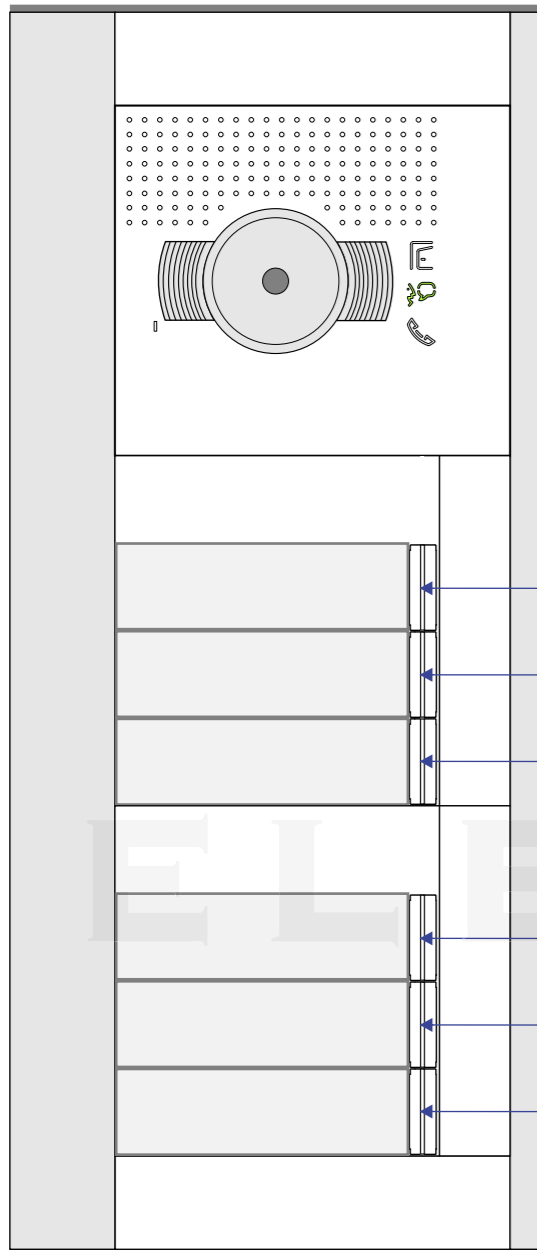

TWEEDRAADS BUS
 
 Bij monteren/demonteren spanning eraf voorkomt defecten!

Digitizers & flatcables
 
 Niet monteren/demonteren onder spanning
 Belrukkers mogen wel

= systeemkabel
 Bij andere getwiste kabel 66% afstand!
 Bij ongetwiste kabel max. 50 meter buitenpost naar videofoon.
 UTP op aanvraag.

BUITENPOST S-151V

Max. 50 meter

nelec
INTERCOM MADE EASY

Max. 100 meter systeemkabel tot laatste videofoon

N-Waarde	Huisnummer	Switch-ON
1	101	
2	102	X
3	201	
5	202	
6	301	
7	302	

N=8

N=7

N=6

N=5

N=4

N=3

N=2

N=1

nelec
 INTERCOM MADE EASY

TWEEDRAADS BUS

 Bij monteren/demonteren spanning eraf voorkomt defecten!

nelec
INTERCOM MADE EASY

N-Waarde	Huisnummer	Switch-ON
1	001	X
2	002	
3	003	
4	004	
5	005	
6	006	X
7	007	
8	008	
9	009	
10	010	X
11	101	
12	102	
13	103	
14	104	
15	105	X
16	106	
17	107	
18	108	
19	109	
20	201	X
21	202	
22	203	
23	204	
24	205	
25	206	
26	301	X
27	302	
28	303	
29	304	
30	305	
31	306	
32	401	X
33	402	
34	403	
35	404	