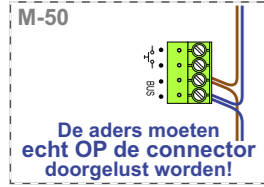

TWEEDRAADS BUS
 
 Bij monteren/demonteren spanning eraf voorkomt defecten!

Digitizers & flatcables
 
 Niet monteren/demonteren onder spanning
 Belrukkers mogen wel

= systeemkabel
 Bij andere getwiste kabel 66% afstand!
 Bij ongetwiste kabel max. 50 meter buitenpost naar videofoon.
 UTP op aanvraag.

BUITENPOST S-151V

Max. 50 meter

nelec
INTERCOM MADE EASY

Max. 100 meter systeemkabel tot laatste videofoon

N-Waarde	Huisnummer	Switch-ON
1	101	
2	102	X
3	201	
5	202	
6	301	
7	302	

N=8

N=7

N=6

N=5

N=4

N=3

N=2

N=1

nelec
 INTERCOM MADE EASY

TWEEDRAADS BUS

 Bij monteren/demonteren spanning eraf voorkomt defecten!