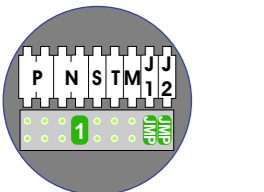

TWEEDRAADS BUS
 
 Bij monteren/demonteren spanning eraf voorkomt defecten!

Digitizers & flatcables
 
 Niet monteren/demonteren onder spanning
 Belrukkers mogen wel

= systeemkabel
 Bij andere getwiste kabel 66% afstand!
 Bij ongetwiste kabel max. 50 meter buitenpost naar videofoon.
 UTP op aanvraag.

BUITENPOST S-151V

Max. 50 meter

nelec
INTERCOM MADE EASY

Max. 100 meter systeemkabel tot laatste videofoon

N-Waarde	Huisnummer	Switch-ON
1	101	
2	102	X
3	201	
5	202	
6	301	
7	302	

N=8

N=7

N=6

N=5

N=4

N=3

N=2

N=1

nelec
 INTERCOM MADE EASY

TWEEDRAADS BUS

 Bij monteren/demonteren spanning eraf voorkomt defecten!

nelec
INTERCOM MADE EASY

N-Waarde	Huisnummer	Switch-ON
1	001	X
2	002	
3	003	
4	004	
5	005	
6	006	X
7	007	
8	008	
9	009	
10	010	X
11	101	
12	102	
13	103	
14	104	
15	105	X
16	106	
17	107	
18	108	
19	109	
20	201	X
21	202	
22	203	
23	204	
24	205	
25	206	
26	301	X
27	302	
28	303	
29	304	
30	305	
31	306	
32	401	X
33	402	
34	403	
35	404	