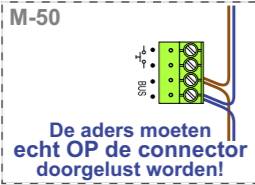

N=5

N=4

N=3

N=2

N=1

nelec
 INTERCOM MADE EASY

TWEEDRAADS BUS

 Bij monteren/demonteren spanning eraf voorkomt defecten!

Digitizers & flatcables

 Niet monteren/demonteren onder spanning
 Bel drukkers mogen wel

= systeemkabel
 Bij andere getwiste kabel 66% afstand!
 Bij ongetwiste kabel max. 50 meter buitenpost naar videofoon.
 UTP op aanvraag.