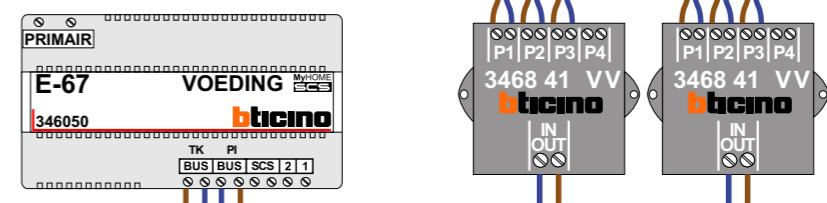

N=5

N=4

N=3

N=2

N=1

nelec
 INTERCOM MADE EASY

TWEEDRAADS BUS

 Bij monteren/demonteren spanning eraf voorkomt defecten!

nelec
INTERCOM MADE EASY

N-Waarde	Huisnummer	Switch-ON
1	001	X
2	002	
3	003	
4	004	
5	005	
6	006	X
7	007	
8	008	
9	009	
10	010	X
11	101	
12	102	
13	103	
14	104	
15	105	X
16	106	
17	107	
18	108	
19	109	
20	201	X
21	202	
22	203	
23	204	
24	205	
25	206	
26	301	X
27	302	
28	303	
29	304	
30	305	
31	306	
32	401	X
33	402	
34	403	
35	404	