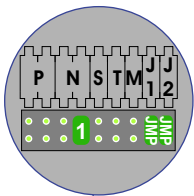

— = systeemkabel
 Bij kabel 2 x 1 mm²:
 180% afstand!
 Bij kabel 2 x 0,28 mm²:
 60% afstand!
 UTP op aanvraag.

TWEEDRAADS BUS

Bij monteren/demonteren
 spanning eraf
 voorkomt defecten!

Bij installaties zonder
 beeld maakt het niet
 uit hoe je de bus
 aansluit. De telefoons
 hoeven niet in serie en
 eindweerstand zijn
 niet nodig.

nelec
 INTERCOM MADE EASY

DEURSTATION S-131A

12 Vdc opener

Max. 320 meter systeem-
 kabel tot laatste deurtelefoon

Max. 290 meter

nelec
INTERCOM MADE EASY