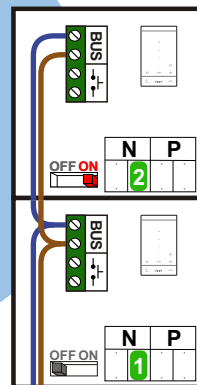

— = systeemkabel
 Bij kabel 2 x 1 mm²:
 180% afstand!
 Bij kabel 2 x 0,28 mm²:
 60% afstand!
 UTP op aanvraag.

TWEEDRAADS BUS

Bij monteren/demonteren
 spanning eraf
 voorkomt defecten!

Bij installaties zonder
 beeld maakt het niet
 uit hoe je de bus
 aansluit. De telefoons
 hoeven niet in serie en
 eindweerstand zijn
 niet nodig.

nelec
 INTERCOM MADE EASY

DEURSTATION S-131A

12 Vdc opener

Max. 320 meter systeem-
 kabel tot laatste deurtelefoon

Max. 290 meter

nelec
INTERCOM MADE EASY