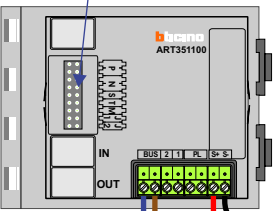

— = systeemkabel
 Bij kabel 2 x 1 mm²:
 180% afstand!
 Bij kabel 2 x 0,28 mm²:
 60% afstand!
 UTP op aanvraag.

TWEEDRAADS BUS

Bij monteren/demonteren
 spanning eraf
 voorkomt defecten!

Bij installaties zonder
 beeld maakt het niet
 uit hoe je de bus
 aansluit. De telefoons
 hoeven niet in serie en
 eindweerstand zijn
 niet nodig.

nelec
 INTERCOM MADE EASY

DEURSTATION S-131A

12 Vdc opener

Max. 320 meter systeem-
 kabel tot laatste deurtelefoon

Max. 290 meter

nelec
INTERCOM MADE EASY