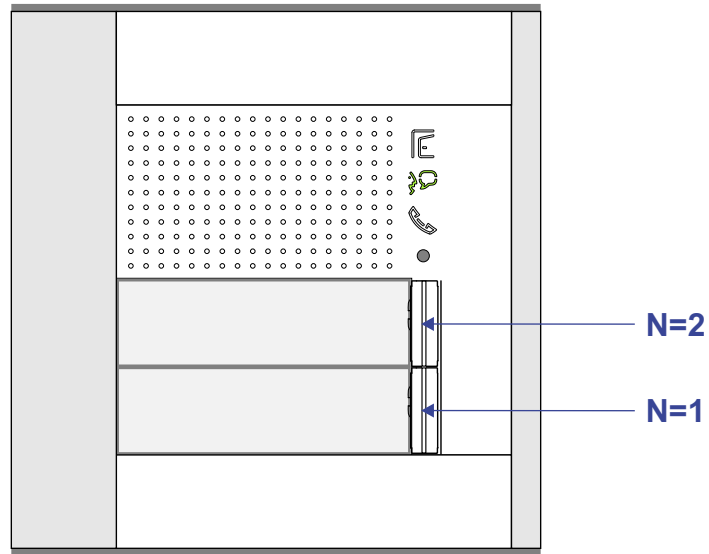

— = systeemkabel
 Bij kabel 2 x 1 mm²:
 180% afstand!
 Bij kabel 2 x 0,28 mm²:
 60% afstand!
 UTP op aanvraag.

TWEEDRAADS BUS

Bij monteren/demonteren
 spanning eraf
 voorkomt defecten!

Bij installaties zonder
 beeld maakt het niet
 uit hoe je de bus
 aansluit. De telefoons
 hoeven niet in serie en
 eindweerstand zijn
 niet nodig.

nelec
 INTERCOM MADE EASY

DEURSTATION S-131A

12 Vdc opener

Max. 320 meter systeem-
 kabel tot laatste deurtelefoon

Max. 290 meter

nelec
INTERCOM MADE EASY