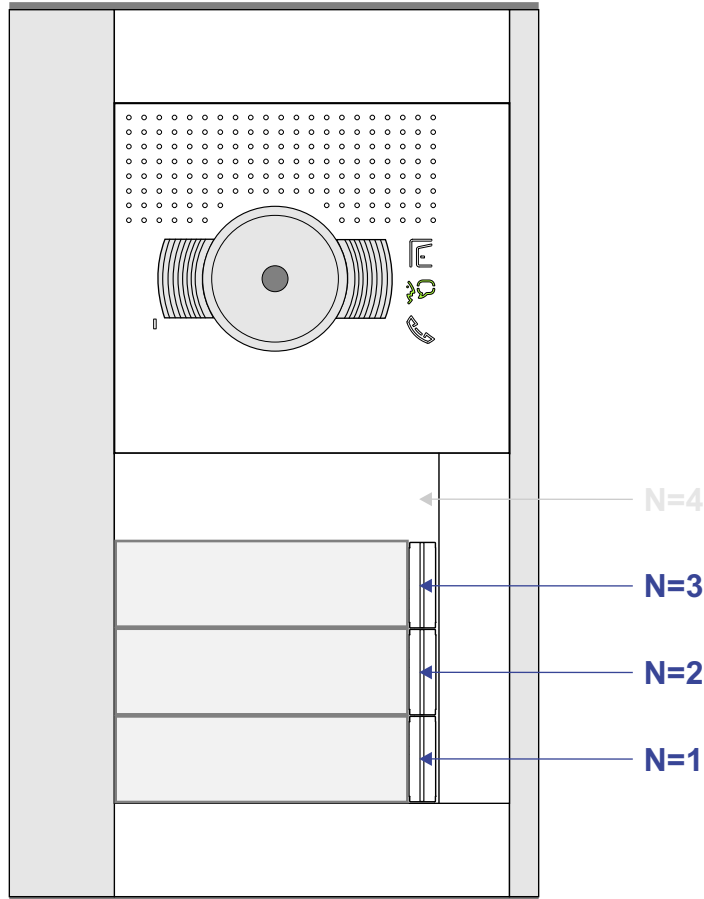

— = systeemkabel
 Bij andere getwiste kabel 66% afstand!
 Bij ongetwiste kabel max. 50 meter buitenpost naar videofoon.
 UTP op aanvraag.

Digitizers & flatcables

 Niet monteren/demonteren onder spanning
 Belrukkers mogen wel

VideoVerdeler

 De aders moeten echt OP de klemmen doorgelust worden!

TWEEDRAADS BUS

Bij monteren/demonteren spanning eraf voorkomt defecten!

— = systeemkabel
Bij andere getwiste
kabel 66% afstand!
Bij ongetwiste kabel
max. 50 meter buiten-
post naar videofoon.
UTP op aanvraag.

TWEEDRAADS BUS

Bij monteren/demonteren
spanning eraf
voorkomt defecten!

nelec
INTERCOM MADE EASY