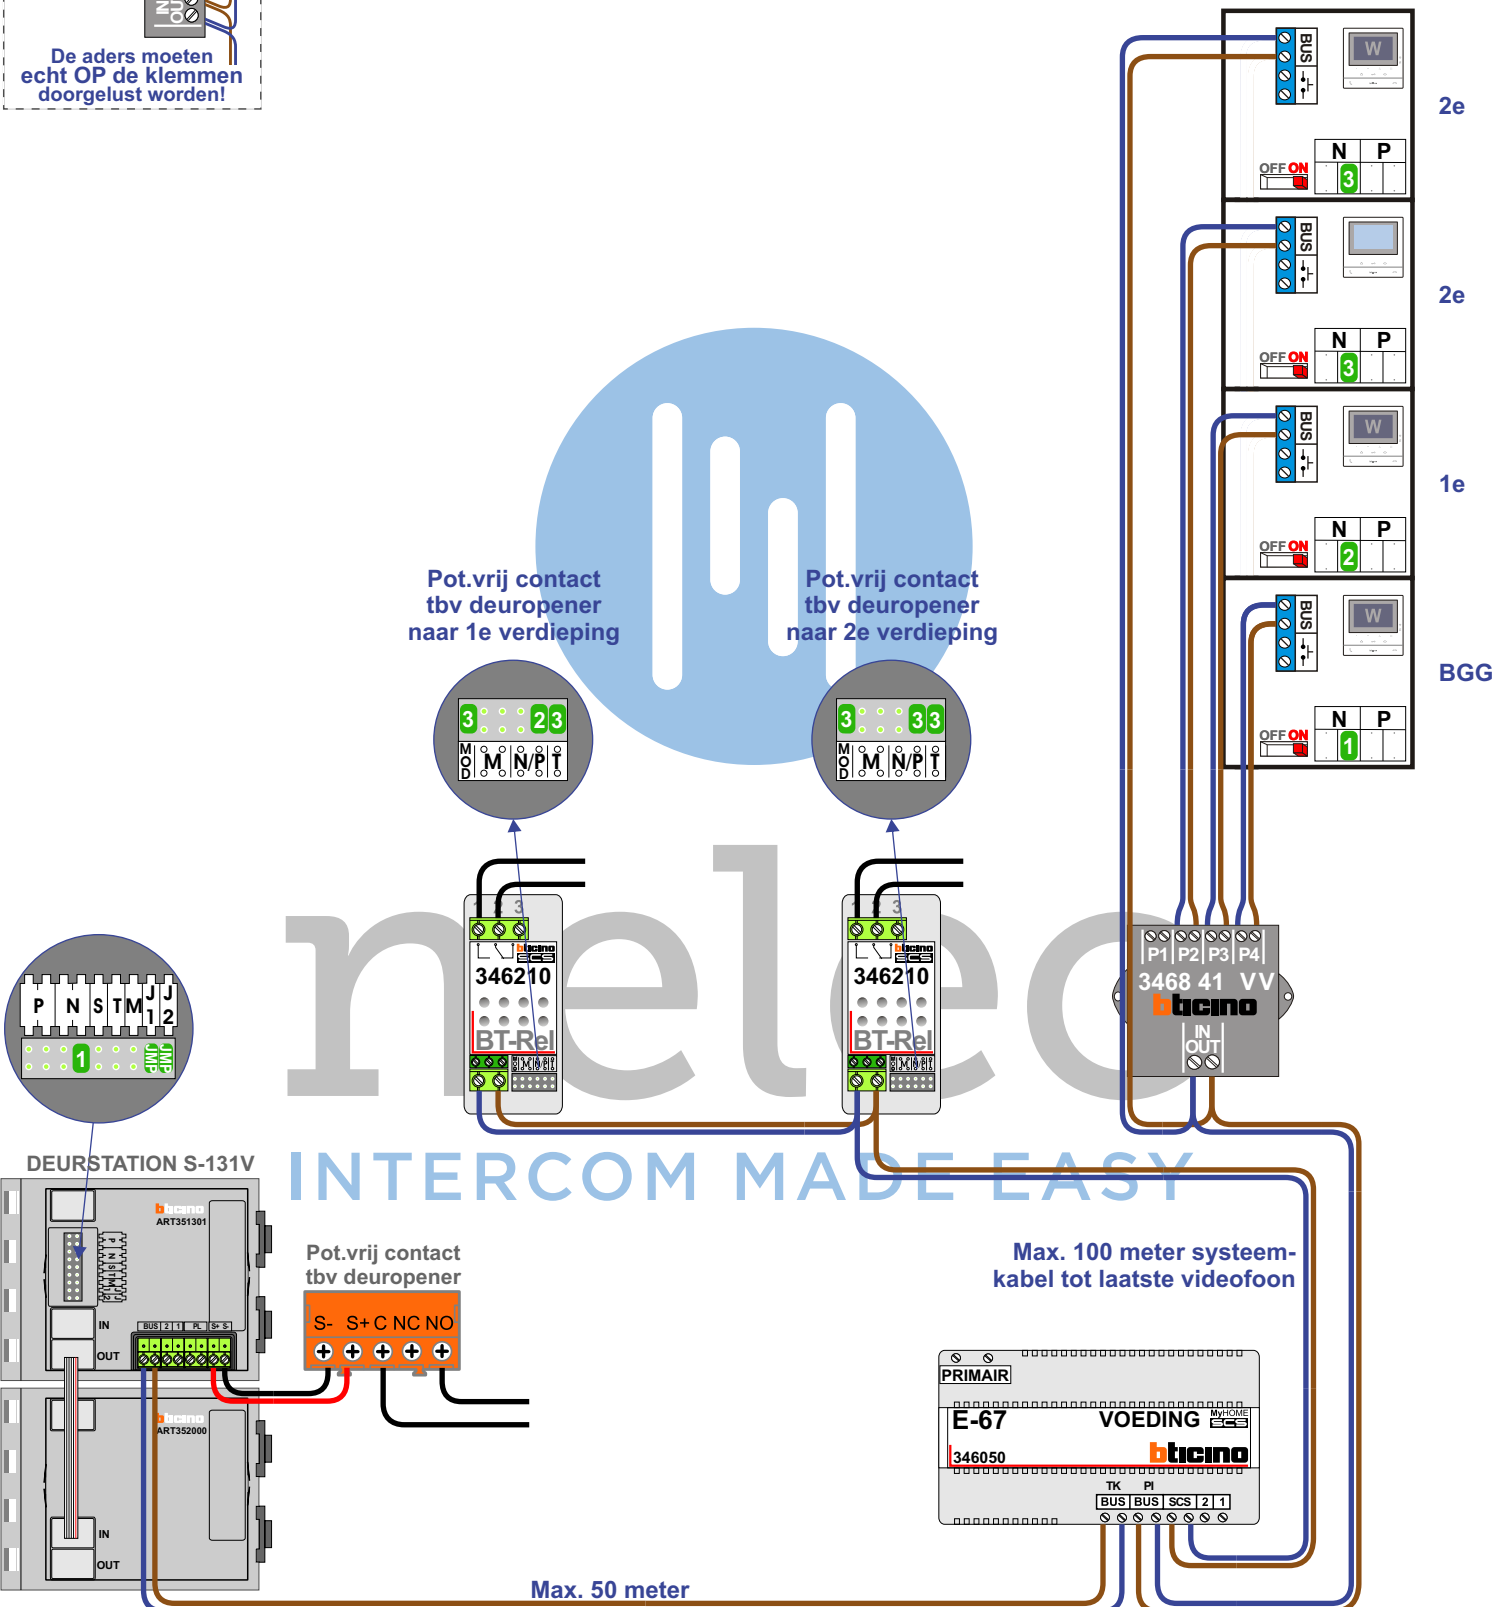

— = systeemkabel
 Bij andere getwiste kabel 66% afstand!
 Bij ongetwiste kabel max. 50 meter buitenpost naar videofoon.
 UTP op aanvraag.

Digitizers & flatcables

 Niet monteren/demonteren onder spanning
 Belrukkers mogen wel

VideoVerdeler

 De aders moeten echt OP de klemmen doorgelust worden!

TWEEDRAADS BUS

Bij monteren/demonteren spanning eraf voorkomt defecten!

— = systeemkabel
Bij andere getwiste
kabel 66% afstand!
Bij ongetwiste kabel
max. 50 meter buiten-
post naar videofoon.
UTP op aanvraag.

TWEEDRAADS BUS

Bij monteren/demonteren
spanning eraf
voorkomt defecten!

nelec
INTERCOM MADE EASY