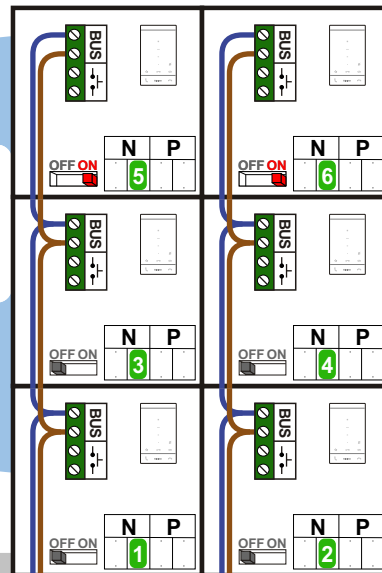

— = systeemkabel
 Bij andere getwiste kabel 66% afstand!
 Bij ongetwiste kabel max. 50 meter buitenpost naar videofoon.
 UTP op aanvraag.

DD8 digitizer: flatcable

Connector van flatcable nokje juiste kant op bij aansluiten op DD8

Digitizers & flatcables

Niet monteren/demonteren onder spanning
 Beldrukkers mogen wel

TWEEDRAADS BUS

Bij monteren/demonteren spanning eraf voorkomt defecten!

Bij installaties zonder beeld maakt het niet uit hoe je de bus aansluit. De telefoons hoeven niet in serie en eindweerstand zijn niet nodig.

Max. 320 meter systeemkabel tot laatste deurtelefoon

Max. 290 meter