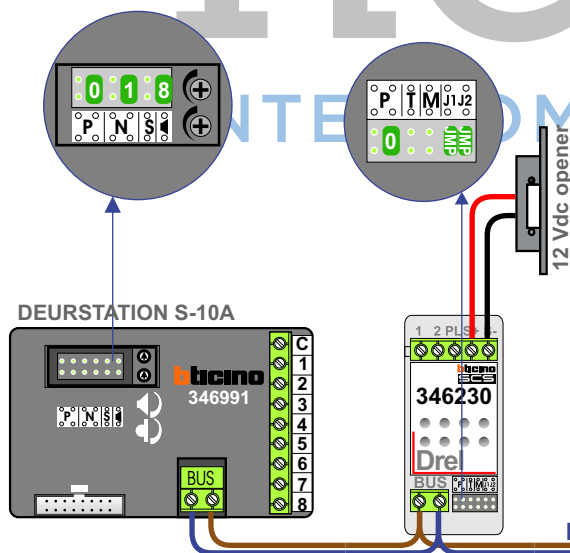

Digitizers & flatcables

Niet monteren/demonteren onder spanning
 Beldrukkers mogen wel

TWEEDRAADS BUS

Bij monteren/demonteren spanning eraf voorkomt defecten!

Bij installaties zonder beeld maakt het niet uit hoe je de bus aansluit. De telefoons hoeven niet in serie en eindweerstand zijn niet nodig.

Max. 320 meter systeemkabel tot laatste deurtelefoon

Max. 290 meter