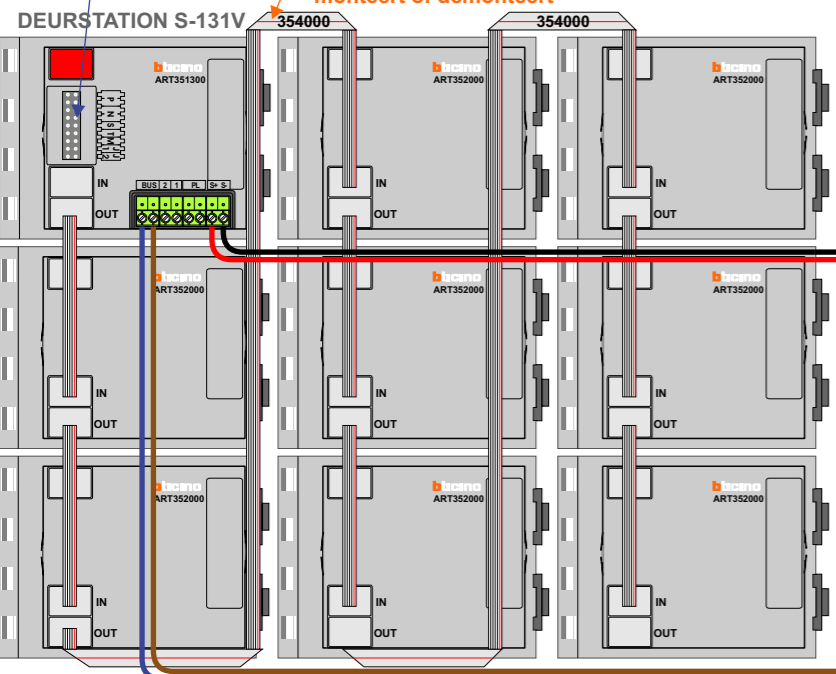

TWEEDRAADS BUS

Bij monteren/demonteren spanning eraf voorkomt defecten!

— = systeemkabel
Bij andere getwiste kabel 66% afstand!
Bij ongetwiste kabel max. 50 meter buitenpost naar videofoon. UTP op aanvraag.

Digitizers & flatcables

Niet monteren/demonteren onder spanning
Bedrukkers mogen wel

M-50

De aders moeten echt OP de connector doorgelust worden!

VideoVerdeler

De aders moeten echt OP de klemmen doorgelust worden!

Haal de spanning van het systeem als je een module monteert of demonteert

Max. 100 meter systeemkabel tot laatste videofoon

Max. 50 meter

Max. 2 meter

| N-Waarde | Huisnummer | Switch-ON |
|----------|------------|-----------|
| 1 | 100N | |
| 2 | 100M | X |
| 3 | 100L | |
| 4 | 100K | X |
| 5 | 100J | |
| 6 | 100G | |
| 7 | 100F | |
| 8 | 100E | |
| 9 | 100D | |
| 10 | 100C | |
| 11 | 100B | |
| 12 | 100A | |
| 13 | 102H | X |
| 14 | 102G | |
| 15 | 102F | |
| 16 | 102E | X |
| 17 | 102D | X |
| 18 | 102C | X |
| 19 | 102B | X |
| 20 | 102A | |
| 21 | 100T | |
| 22 | 100S | X |
| 23 | 100R | |
| 24 | 100P | X |
| 25 | KUNST | |
| 26 | LOGEER | |
| 27 | TUIN | X |
| 28 | 102K | X |
| 29 | 102J | X |