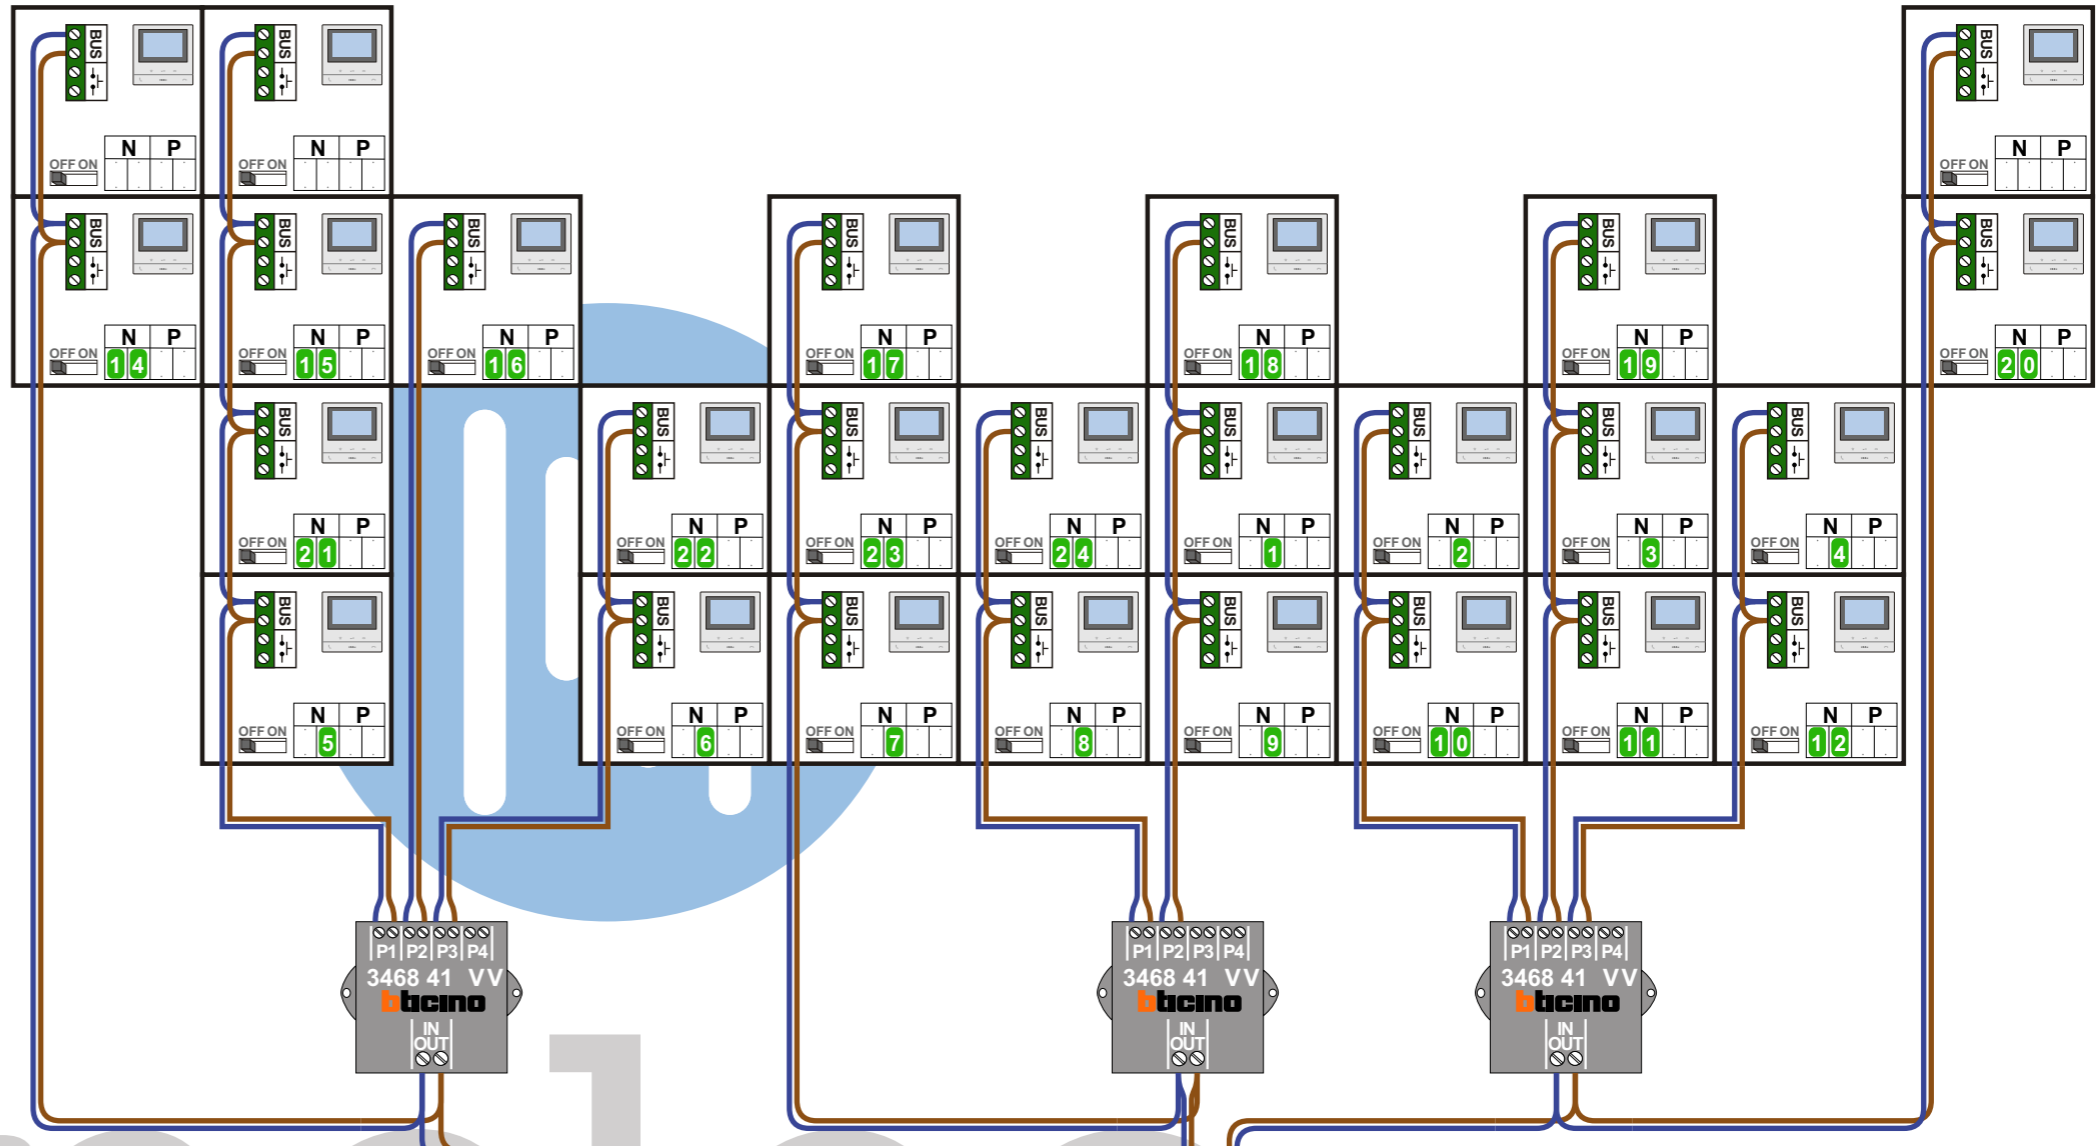

TWEEDRAADS BUS

Bij monteren/demonteren spanning eraf voorkomt defecten!

— = systeemkabel
Bij andere getwiste kabel 66% afstand!
Bij ongetwiste kabel max. 50 meter buitenpost naar videofoon. UTP op aanvraag.

Digitizers & flatcables

Niet monteren/demonteren onder spanning
Bedrukkers mogen wel

M-50

De aders moeten echt OP de connector doorgelust worden!

VideoVerdeler

De aders moeten echt OP de klemmen doorgelust worden!

Haal de spanning van het systeem als je een module monteert of demonteert

Max. 100 meter systeemkabel tot laatste videofoon

Max. 50 meter

Max. 2 meter

| N-Waarde | Huisnummer | Switch-ON |
|----------|------------|-----------|
| 1 | 100N | |
| 2 | 100M | X |
| 3 | 100L | |
| 4 | 100K | X |
| 5 | 100J | |
| 6 | 100G | |
| 7 | 100F | |
| 8 | 100E | |
| 9 | 100D | |
| 10 | 100C | |
| 11 | 100B | |
| 12 | 100A | |
| 13 | 102H | X |
| 14 | 102G | |
| 15 | 102F | |
| 16 | 102E | X |
| 17 | 102D | X |
| 18 | 102C | X |
| 19 | 102B | X |
| 20 | 102A | |
| 21 | 100T | |
| 22 | 100S | X |
| 23 | 100R | |
| 24 | 100P | X |
| 25 | KUNST | |
| 26 | LOGEER | |
| 27 | TUIN | X |
| 28 | 102K | X |
| 29 | 102J | X |