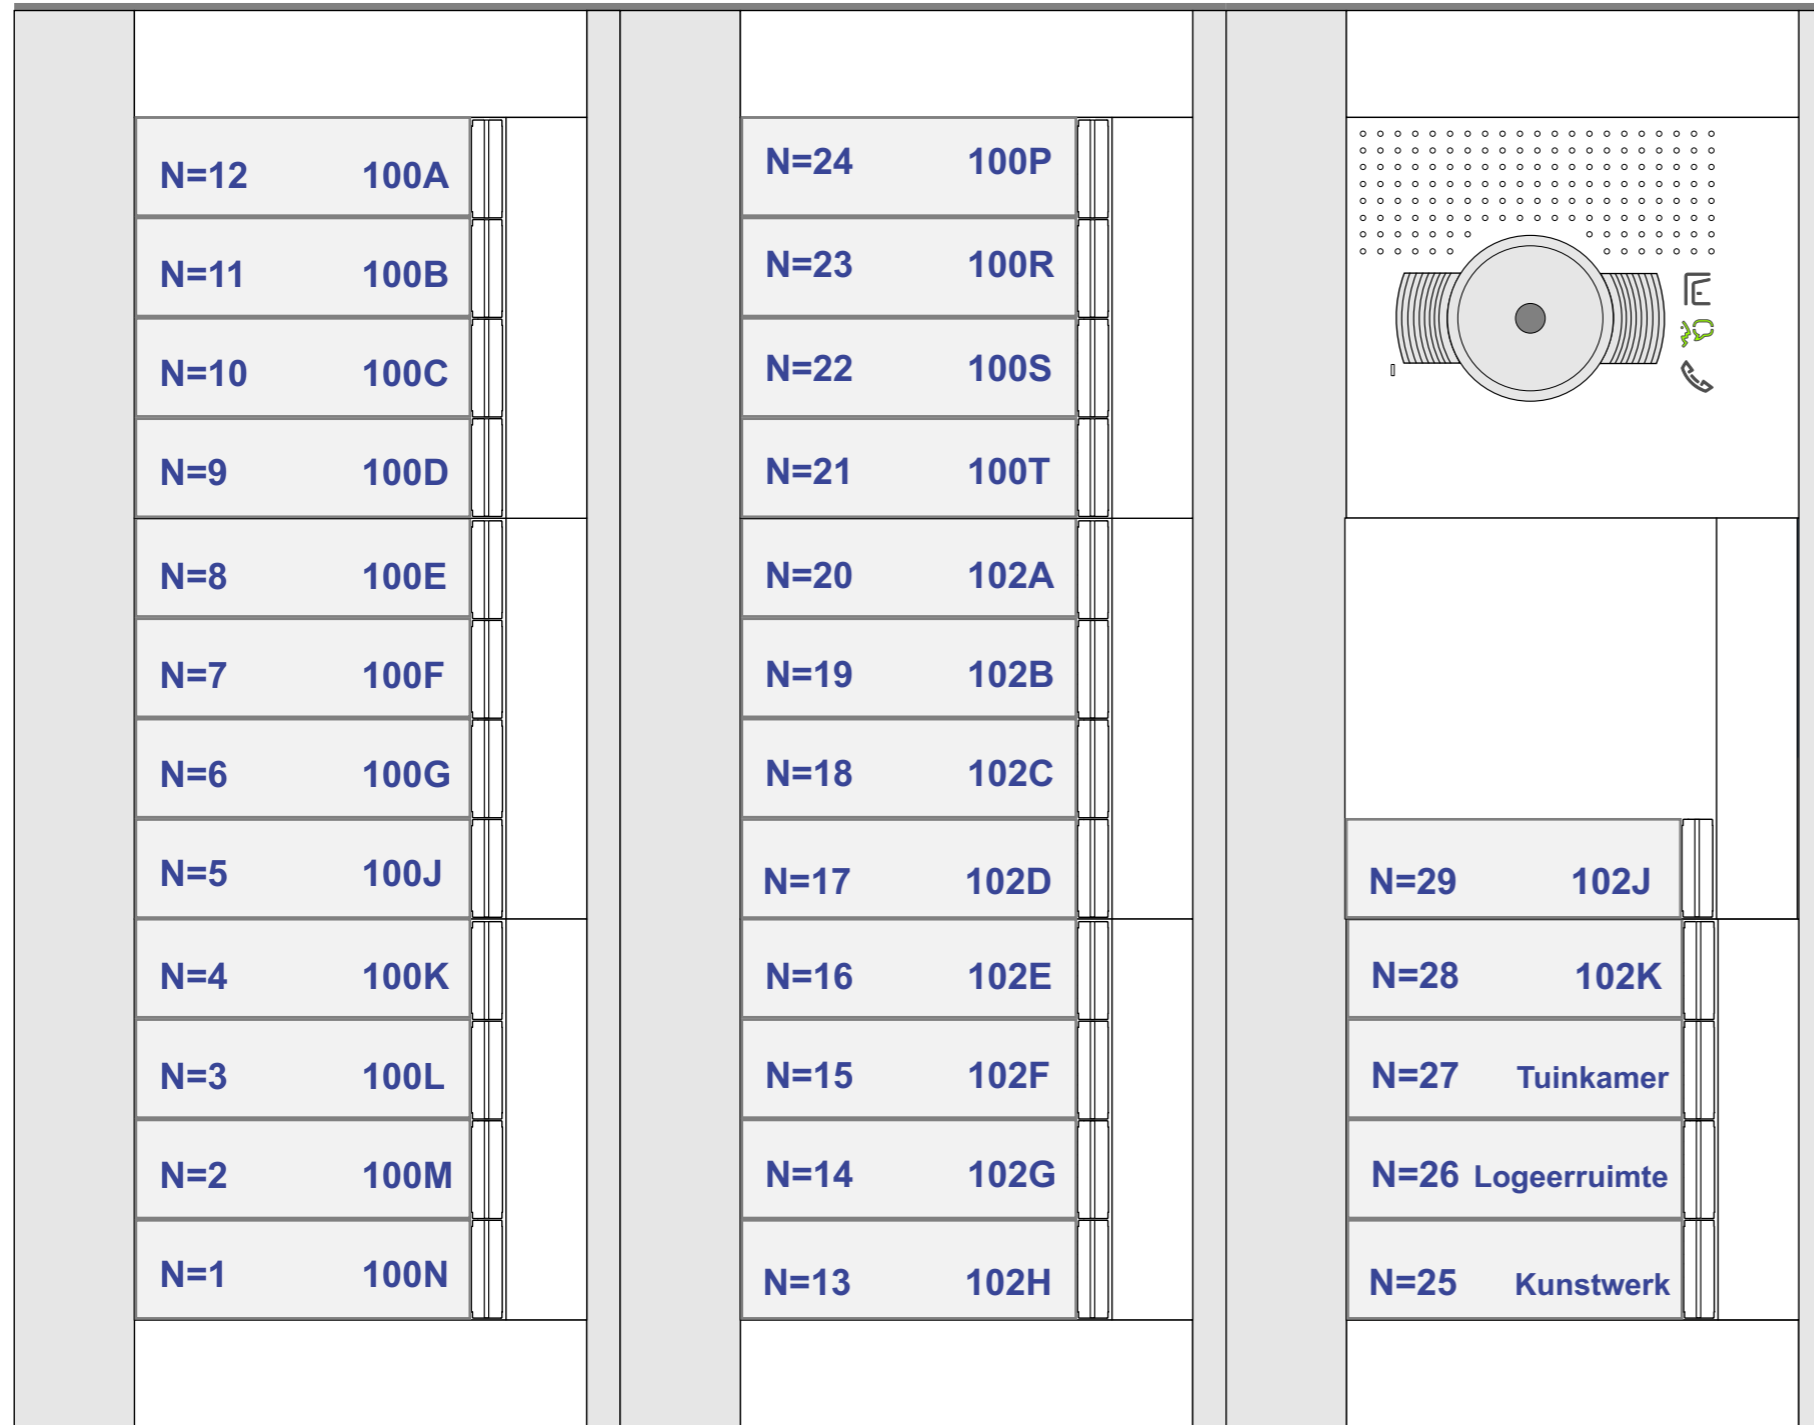

Haal de spanning van het systeem als je een module monteert of demonteert

Max. 100 meter systeemkabel tot laatste videofoon

Max. 50 meter

Max. 2 meter

| N-Waarde | Huisnummer | Switch-ON |
|----------|------------|-----------|
| 1 | 100N | |
| 2 | 100M | X |
| 3 | 100L | |
| 4 | 100K | X |
| 5 | 100J | |
| 6 | 100G | |
| 7 | 100F | |
| 8 | 100E | |
| 9 | 100D | |
| 10 | 100C | |
| 11 | 100B | |
| 12 | 100A | |
| 13 | 102H | X |
| 14 | 102G | |
| 15 | 102F | |
| 16 | 102E | X |
| 17 | 102D | X |
| 18 | 102C | X |
| 19 | 102B | X |
| 20 | 102A | |
| 21 | 100T | |
| 22 | 100S | X |
| 23 | 100R | |
| 24 | 100P | X |
| 25 | KUNST | |
| 26 | LOGEER | |
| 27 | TUIN | X |
| 28 | 102K | X |
| 29 | 102J | X |