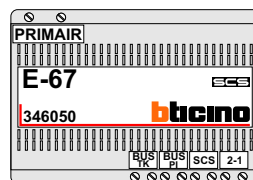

Max. 50 meter

Max. 100 meter systemkabel tot laatste videofoon