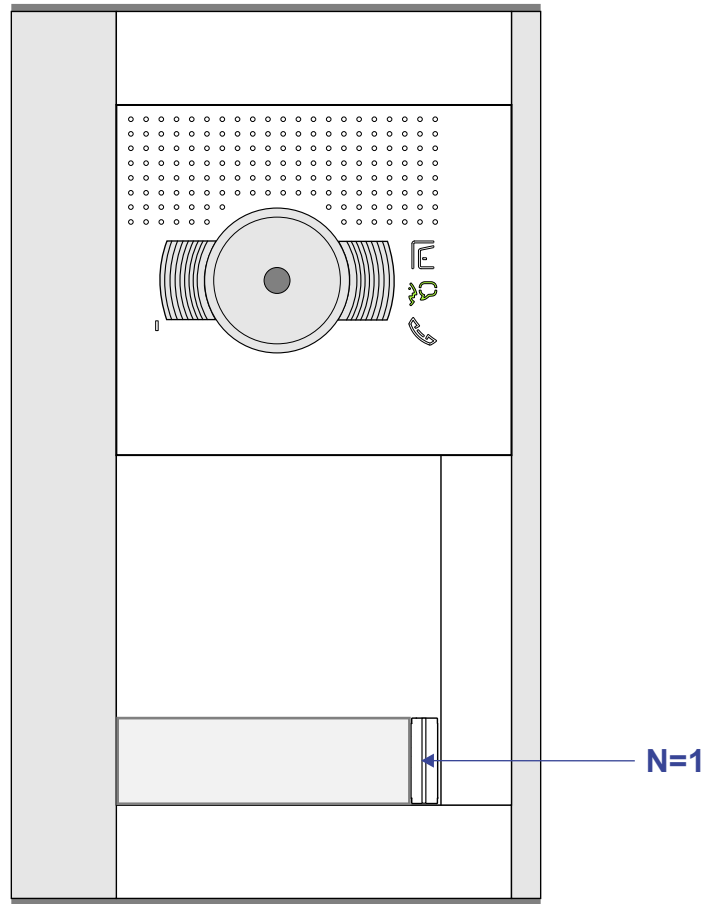

— = systeemkabel
 Bij andere getwiste kabel 66% afstand!
 Bij ongetwiste kabel max. 50 meter buitenpost naar videofoon.
 UTP op aanvraag.

TWEEDRAADS BUS

Bij monteren/demonteren spanning eraf voorkomt defecten!

nelec
INTERCOM MADE EASY

Haal de spanning van het systeem als je een module monteert of demonteert

Pot.vrij contact tbv deuropener

Max. 50 meter

Max. 100 meter systemkabel tot laatste videofoon

nelec
INTERCOM MADE EASY