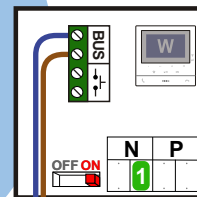

— = systeemkabel
 Bij andere getwiste kabel 66% afstand!
 Bij ongetwiste kabel max. 50 meter buitenpost naar videofoon.
 UTP op aanvraag.

TWEEDRAADS BUS

Bij monteren/demonteren spanning eraf voorkomt defecten!

nelec
INTERCOM MADE EASY

Haal de spanning van het systeem als je een module monteert of demonteert

Pot.vrij contact tbv deuropener

Max. 50 meter

Max. 100 meter systemkabel tot laatste videofoon

nelec
INTERCOM MADE EASY