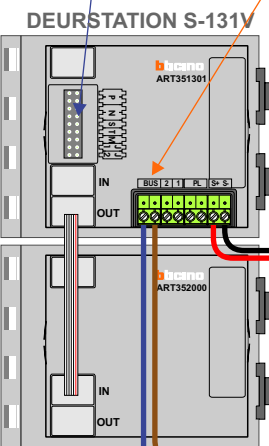

— = systeemkabel
 Bij andere getwiste kabel 66% afstand!
 Bij ongetwiste kabel max. 50 meter buitenpost naar videofoon.
 UTP op aanvraag.

TWEEDRAADS BUS

Bij monteren/demonteren spanning eraf voorkomt defecten!

nelec
INTERCOM MADE EASY

Haal de spanning van het systeem als je een module monteert of demonteert

Pot.vrij contact tbv deuropener

Max. 50 meter

Max. 100 meter systemkabel tot laatste videofoon

nelec
INTERCOM MADE EASY