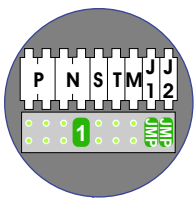

— = systeemkabel
 Bij andere getwiste kabel 66% afstand!
 Bij ongetwiste kabel max. 50 meter buitenpost naar videofoon.
 UTP op aanvraag.

TWEEDRAADS BUS

Bij monteren/demonteren spanning eraf voorkomt defecten!

nelec
INTERCOM MADE EASY

Haal de spanning van het systeem als je een module monteert of demonteert

Pot.vrij contact tbv deuropener

Max. 50 meter

Max. 100 meter systemkabel tot laatste videofoon

nelec
INTERCOM MADE EASY