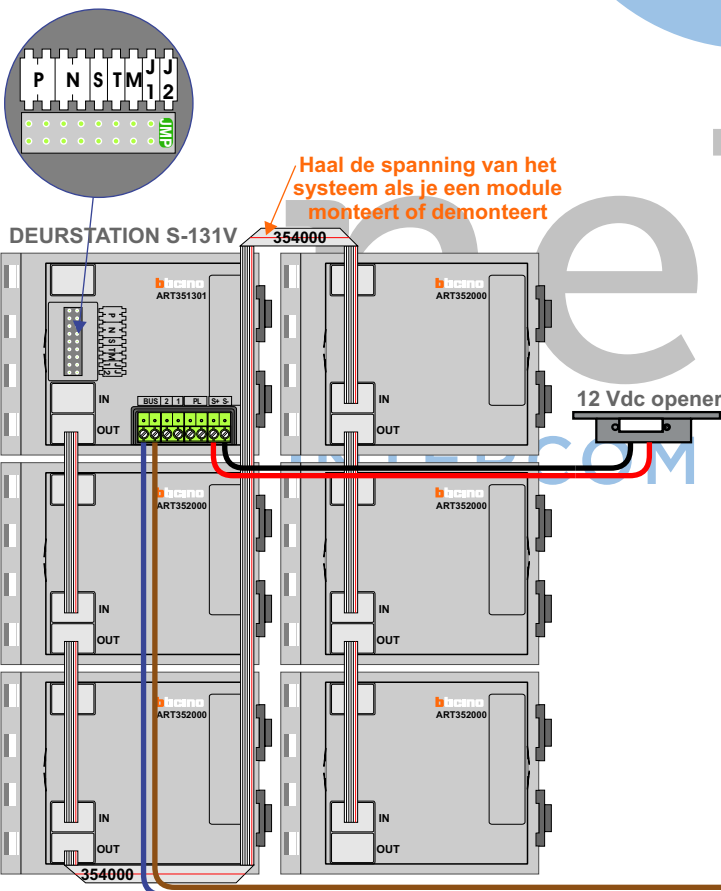

— = systeemkabel
 Bij andere getwiste kabel 66% afstand!
 Bij ongetwiste kabel max. 50 meter buitenpost naar videofoon.
 UTP op aanvraag.

Digitizers & flatcables

Niet monteren/demonteren onder spanning
 Belrukkers mogen wel

Project niet door NELEC geleverd!

TWEEDRAADS BUS

Bij monteren/demonteren spanning eraf voorkomt defecten!

**Enkel de buitenpost is door Nelec geleverd.
 Let op, deze is software-matig geprogrammeerd!**

Project niet door NELEC geleverd!

N-Waarde	Huisnummer
1	1
2	1a
3	1b
4	1c
5	2
6	2a
7	2b
8	2c
9	2d
10	3
11	3a
12	3b
13	3c
14	3d
15	4
16	4a
17	4b
18	4c
19	4d
20	5
21	5a