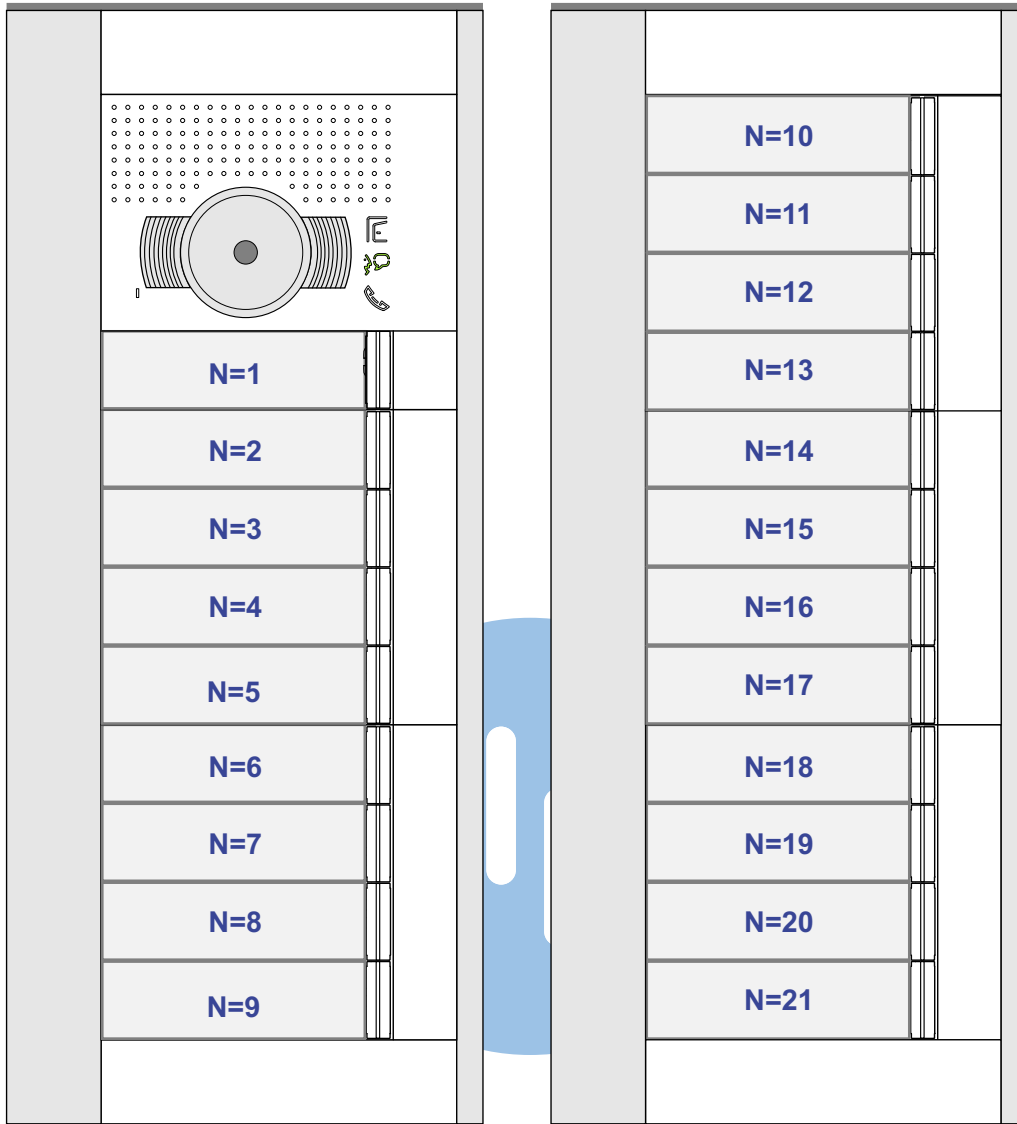

— = systeemkabel
 Bij andere getwiste kabel 66% afstand!
 Bij ongetwiste kabel max. 50 meter buitenpost naar videofoon.
 UTP op aanvraag.

Digitizers & flatcables

Niet monteren/demonteren onder spanning
 Belrukkers mogen wel

Project niet door NELEC geleverd!

TWEEDRAADS BUS

Bij monteren/demonteren spanning eraf voorkomt defecten!

**Enkel de buitenpost is door Nelec geleverd.
 Let op, deze is software-matig geprogrammeerd!**

Project niet door NELEC geleverd!

N-Waarde	Huisnummer
1	1
2	1a
3	1b
4	1c
5	2
6	2a
7	2b
8	2c
9	2d
10	3
11	3a
12	3b
13	3c
14	3d
15	4
16	4a
17	4b
18	4c
19	4d
20	5
21	5a