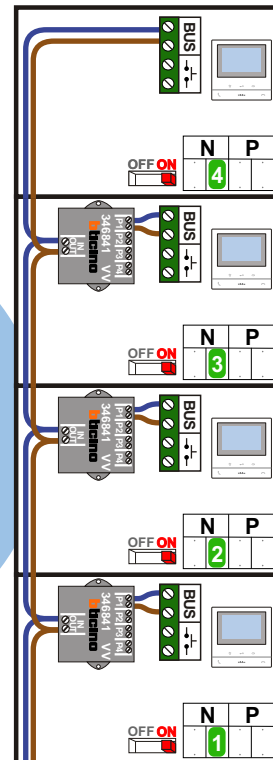

**— = systeemkabel**  
 Bij andere getwiste kabel 66% afstand!  
 Bij ongetwiste kabel max. 50 meter buitenpost naar videofoon.  
 UTP op aanvraag.

TWEEDRAADS BUS

Bij monteren/demonteren spanning eraf voorkomt defecten!

VideoVerdeler

De aders moeten echt OP de klemmen doorgelust worden!

nelec  
INTERCOM MADE EASY

Haal de spanning van het systeem als je een module monteert of demonteert

Pot.vrij contact tbv deuropener

Max. 50 meter

Max. 100 meter systeemkabel tot laatste videofoon

nelec  
INTERCOM MADE EASY