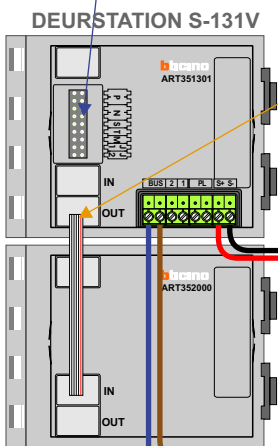

VideoVerdeler

De aders moeten echt OP de klemmen doorgelust worden!

nelec  
INTERCOM MADE EASY

Haal de spanning van het systeem als je een module monteert of demonteert

Pot.vrij contact tbv deuropener

Max. 50 meter

Max. 100 meter systeemkabel tot laatste videofoon

nelec  
INTERCOM MADE EASY