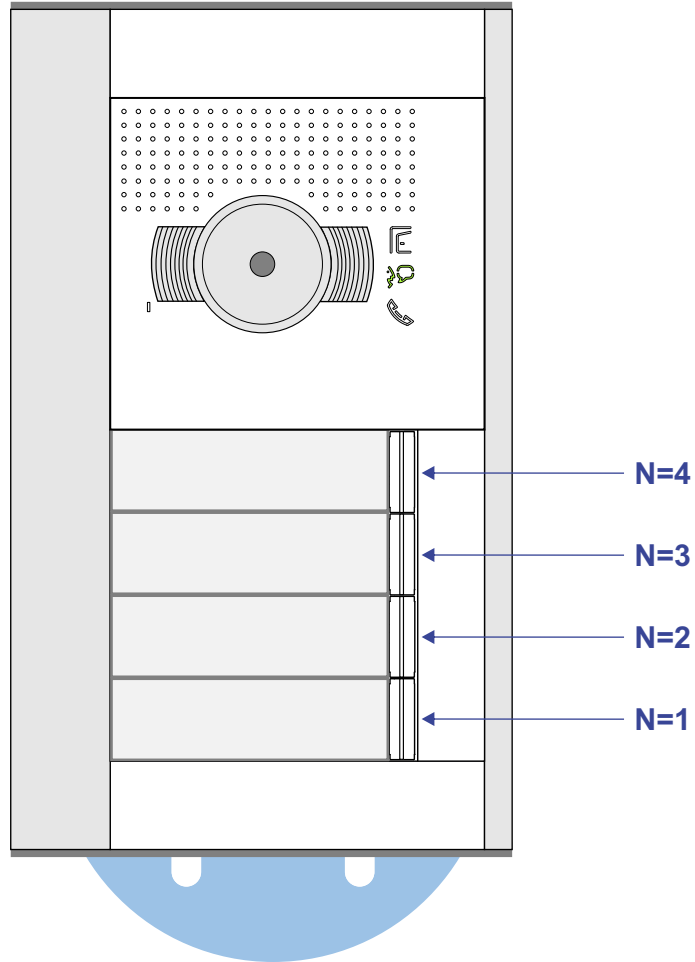

**— = systeemkabel**  
 Bij andere getwiste kabel 66% afstand!  
 Bij ongetwiste kabel max. 50 meter buitenpost naar videofoon.  
 UTP op aanvraag.

TWEEDRAADS BUS

Bij monteren/demonteren spanning eraf voorkomt defecten!

VideoVerdeler

De aders moeten echt OP de klemmen doorgelust worden!

nelec  
INTERCOM MADE EASY

Haal de spanning van het systeem als je een module monteert of demonteert

Pot.vrij contact tbv deuropener

Max. 50 meter

Max. 100 meter systeemkabel tot laatste videofoon

nelec  
INTERCOM MADE EASY