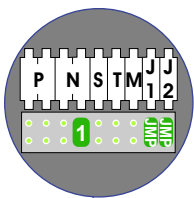

**— = systeemkabel**  
 Bij andere getwiste kabel 66% afstand!  
 Bij ongetwiste kabel max. 50 meter buitenpost naar videofoon.  
 UTP op aanvraag.

TWEEDRAADS BUS

Bij monteren/demonteren spanning eraf voorkomt defecten!

VideoVerdeler

De aders moeten echt OP de klemmen doorgelust worden!

nelec  
INTERCOM MADE EASY

Haal de spanning van het systeem als je een module monteert of demonteert

Pot.vrij contact tbv deuropener

Max. 50 meter

Max. 100 meter systeemkabel tot laatste videofoon

nelec  
INTERCOM MADE EASY