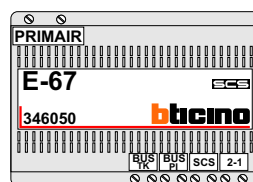

Max. 50 meter

Max. 100 meter systeemkabel tot laatste videofoon