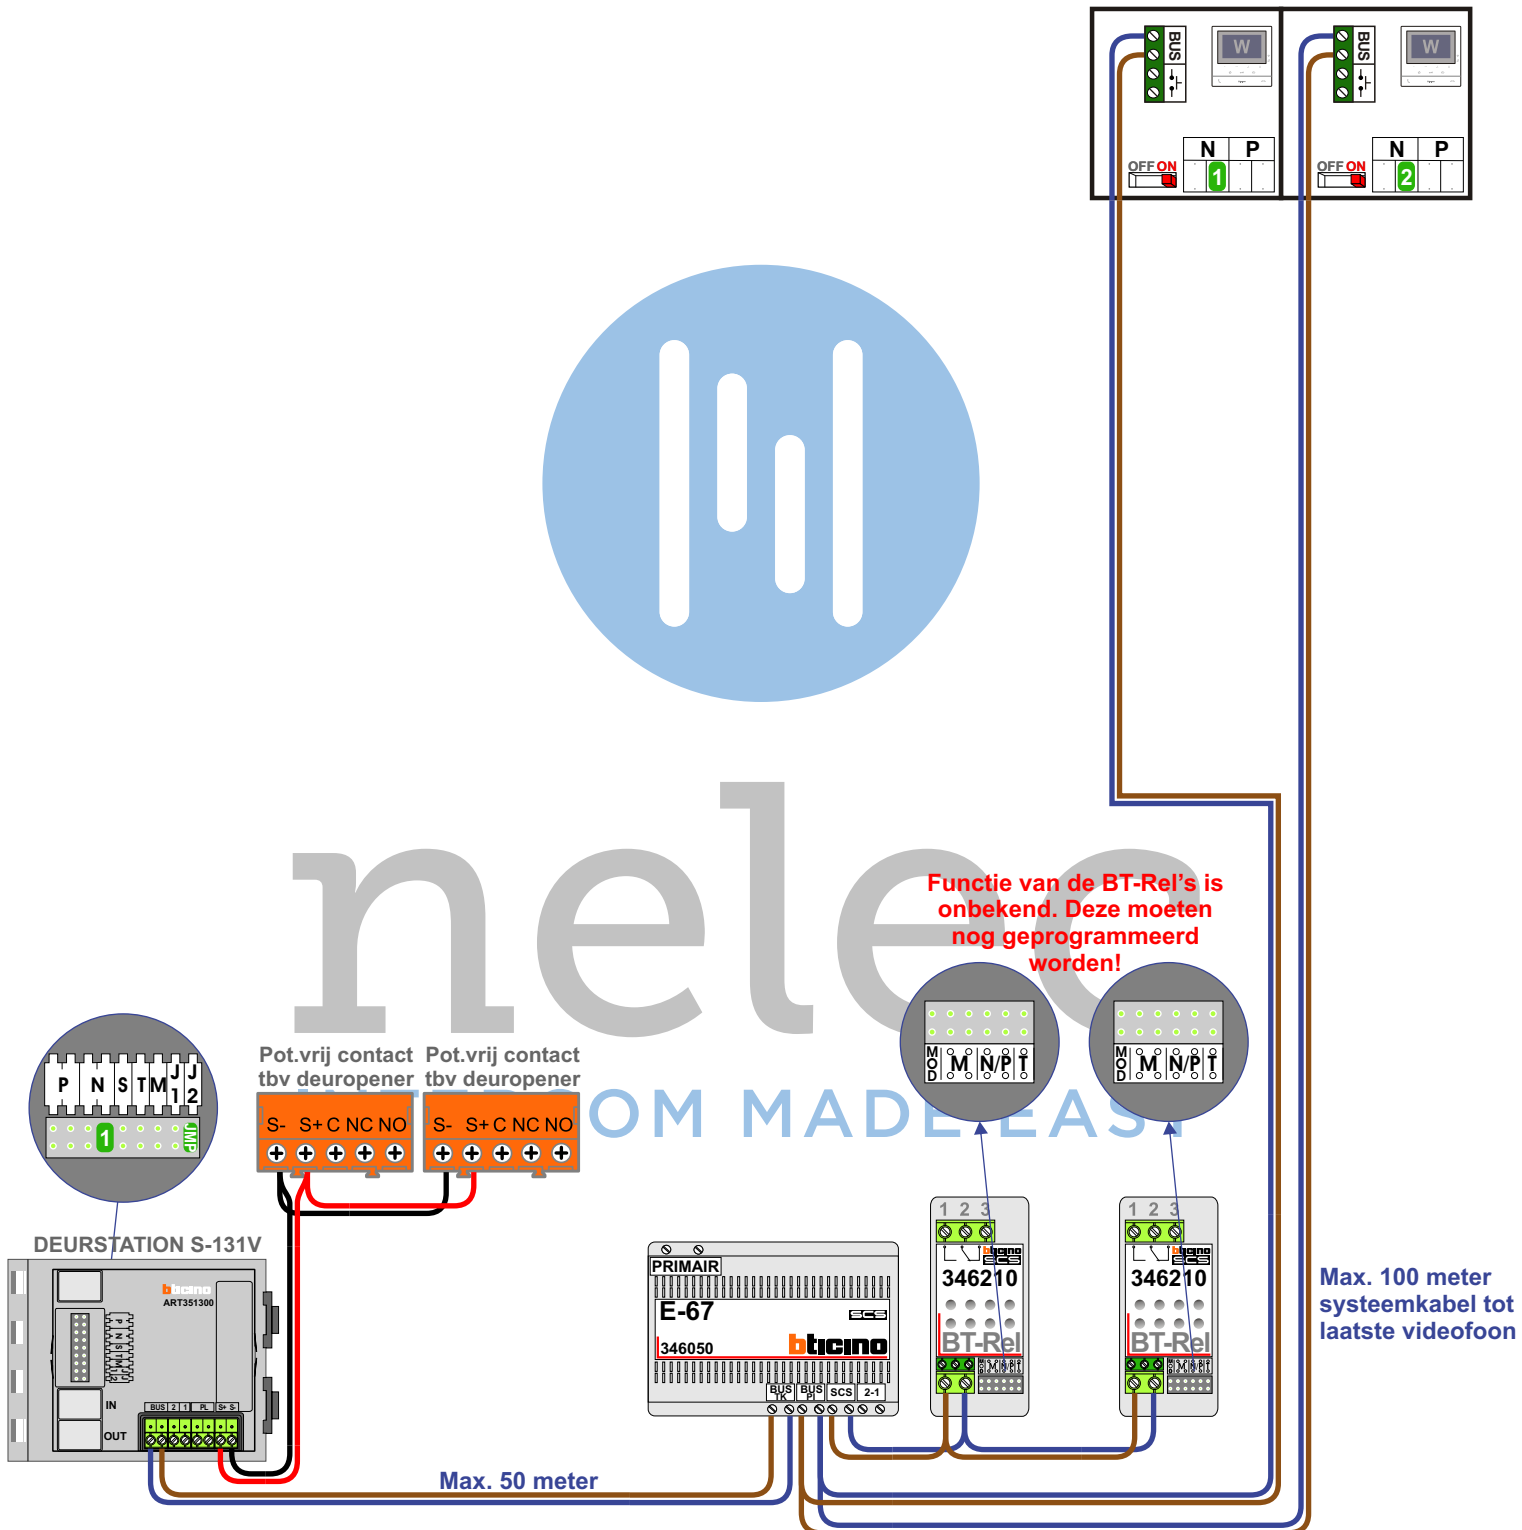

**— = systeemkabel**  
 Bij andere getwiste kabel 66% afstand!  
 Bij ongetwiste kabel max. 50 meter buitenpost naar videofoon.  
 UTP op aanvraag.

De twee stijgers echt OP de klemmen van E-67 aansluiten!

**TWEEDRAADS BUS**

Bij monteren/demonteren spanning eraf voorkomt defecten!

neleco  
OM MADE EASY

nelec  
INTERCOM MADE EASY