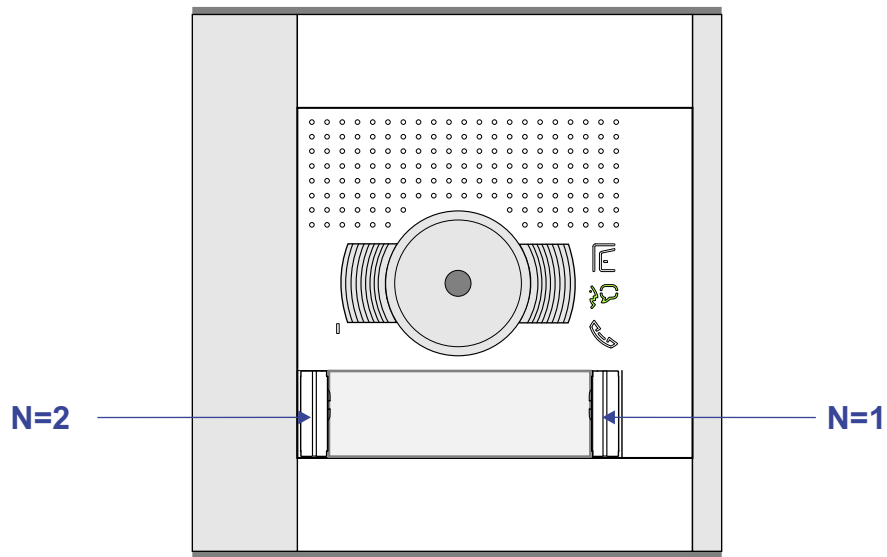

**— = systeemkabel**  
 Bij andere getwiste kabel 66% afstand!  
 Bij ongetwiste kabel max. 50 meter buitenpost naar videofoon.  
 UTP op aanvraag.

De twee stijgers echt OP de klemmen van E-67 aansluiten!

**TWEEDRAADS BUS**

Bij monteren/demonteren spanning eraf voorkomt defecten!

neleco  
OM MADE EASY

nelec  
INTERCOM MADE EASY