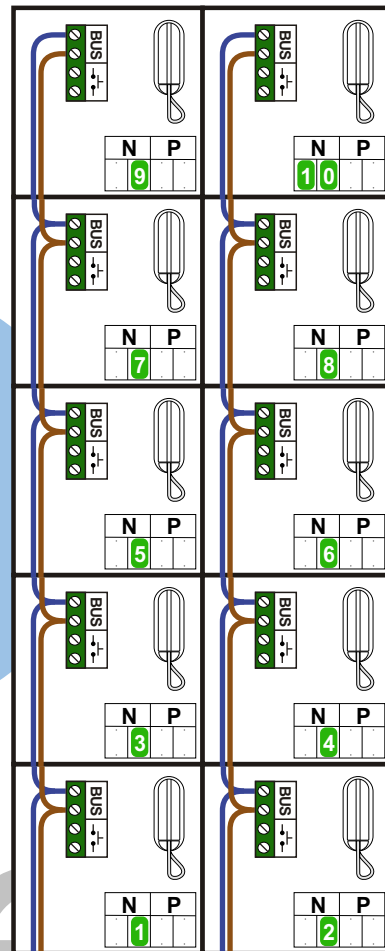

— = systeemkabel
Bij kabel 2 x 1 mm²:
180% afstand!
Bij kabel 2 x 0,28 mm²:
60% afstand!
UTP op aanvraag.

DD8 digitizer: flatcable

Connector van flatcable
nokje juiste kant op
bij aansluiten op DD8

Digitizers & flatcables

Niet monteren/demonteren
onder spanning
Beldrukkers mogen wel

TWEEDRAADS BUS

Bij monteren/demonteren
spanning eraf
voorkomt defecten!

Bij installaties zonder
beeld maakt het niet
uit hoe je de bus
aansluit. De telefoons
hoeven niet in serie en
eindweerstand zijn
niet nodig.

DEURSTATION S-10A

Digitizer
voor
1 t/m 8
drukkers

Digitizer
voor
9 t/m 16
drukkers

nokje connector
altijd binnenkant!

12 Vdc opener

Max. 290 meter

Max. 320 meter systeem-
kabel tot laatste deurtelefoon