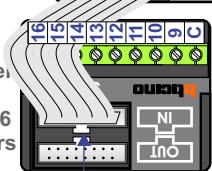

Niet monteren/demonteren
onder spanning
Beldrukkers mogen wel

TWEEDRAADS BUS

Bij monteren/demonteren
spanning eraf
voorkomt defecten!

Bij installaties zonder
beeld maakt het niet
uit hoe je de bus
aansluit. De telefoons
hoeven niet in serie en
eindweerstand zijn
niet nodig.

DEURSTATION S-10A

Digitizer
voor
1 t/m 8
drukkers

Digitizer
voor
9 t/m 16
drukkers

nokje connector
altijd binnenkant!

12 Vdc opener

Max. 290 meter

Max. 320 meter systeem-
kabel tot laatste deurtelefoon