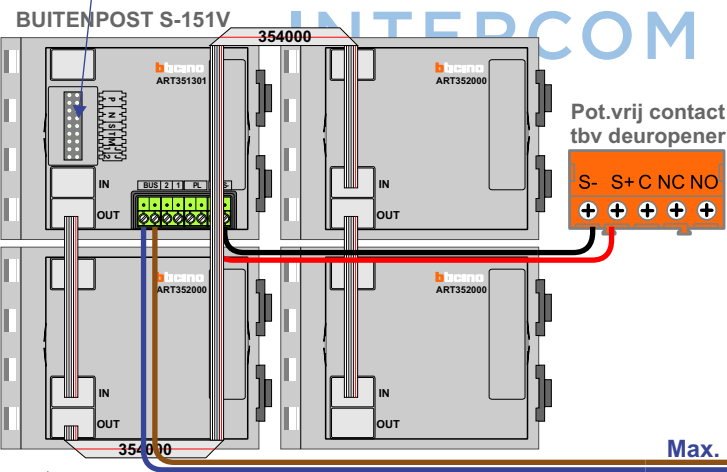

— = systeemkabel
 Bij andere getwiste kabel 66% afstand!
 Bij ongetwiste kabel max. 50 meter buitenpost naar videofoon.
 UTP op aanvraag.

Digitizers & flatcables

Niet monteren/demonteren onder spanning
 Beldrukkers mogen wel

M-50

 De aders moeten echt **OP** de connector doorgelust worden!

346050 bticino

 De twee stijgers echt **OP** de klemmen van E-67 aansluiten!

TWEEDRAADS BUS

 Bij monteren/demonteren spanning eraf voorkomt defecten!

nelec
 INTERCOM MADE EASY

Max. 100 meter systeemkabel tot laatste videofoon

Max. 50 meter

N-Waarde	Huisnummer	Switch-ON
1	73	
2	75	
3	77	
4	79	
5	81	
6	83	
7	85	
8	87	
9	89	
10	91	
11	93	X
12	95	X