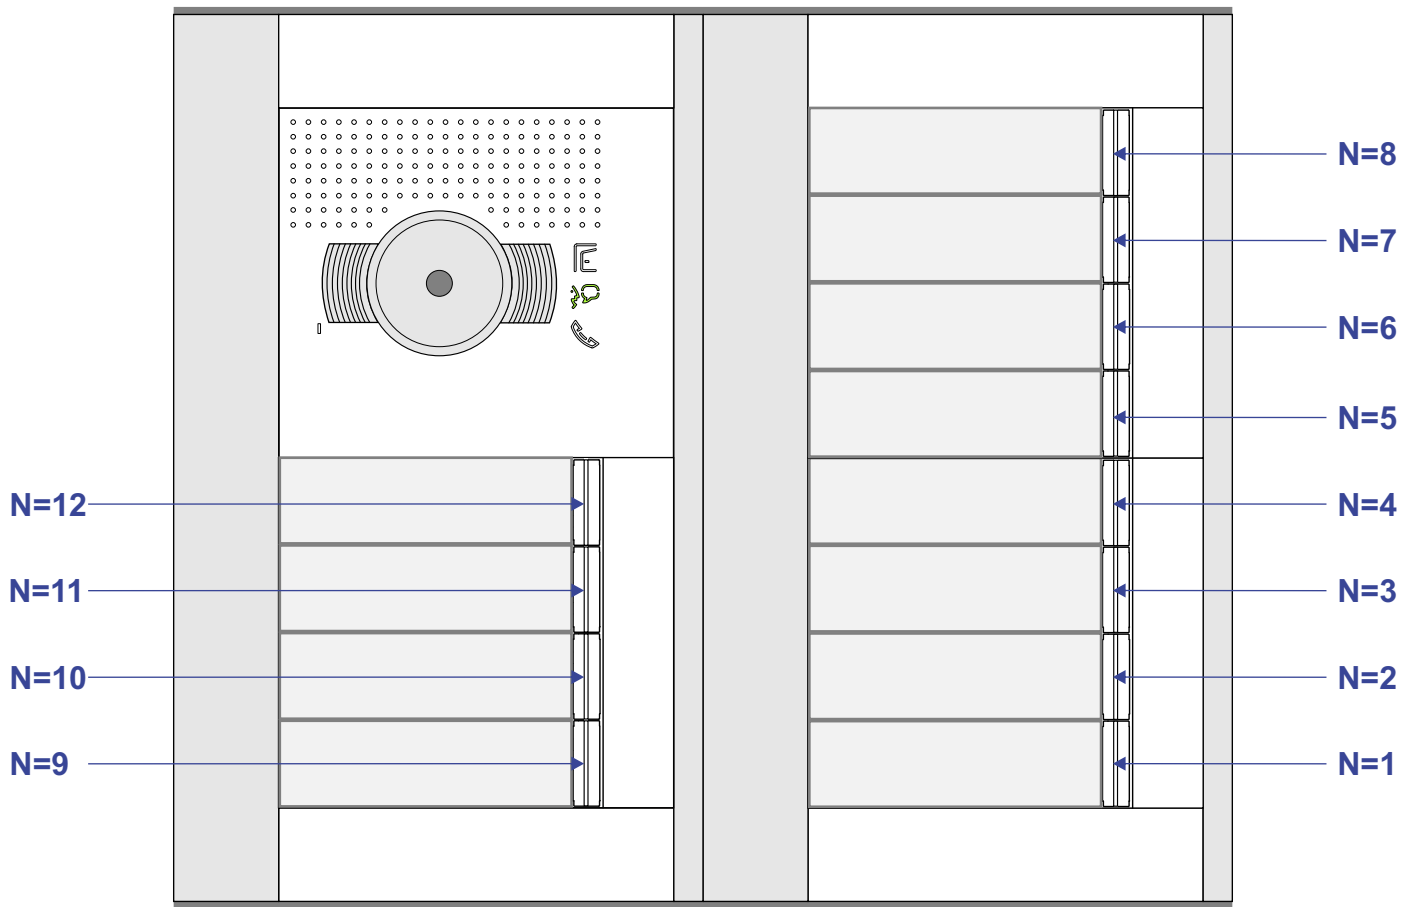

— = systeemkabel
 Bij andere getwiste kabel 66% afstand!
 Bij ongetwiste kabel max. 50 meter buitenpost naar videofoon.
 UTP op aanvraag.

Digitizers & flatcables

Niet monteren/demonteren onder spanning
 Beldrukkers mogen wel

M-50

 De aders moeten echt **OP** de connector doorgelust worden!

346050 bticino

 De twee stijgers echt **OP** de klemmen van E-67 aansluiten!

TWEEDRAADS BUS

 Bij monteren/demonteren spanning eraf voorkomt defecten!

nelec
 INTERCOM MADE EASY

Max. 100 meter systeemkabel tot laatste videofoon

Max. 50 meter

N-Waarde	Huisnummer	Switch-ON
1	73	
2	75	
3	77	
4	79	
5	81	
6	83	
7	85	
8	87	
9	89	
10	91	
11	93	X
12	95	X