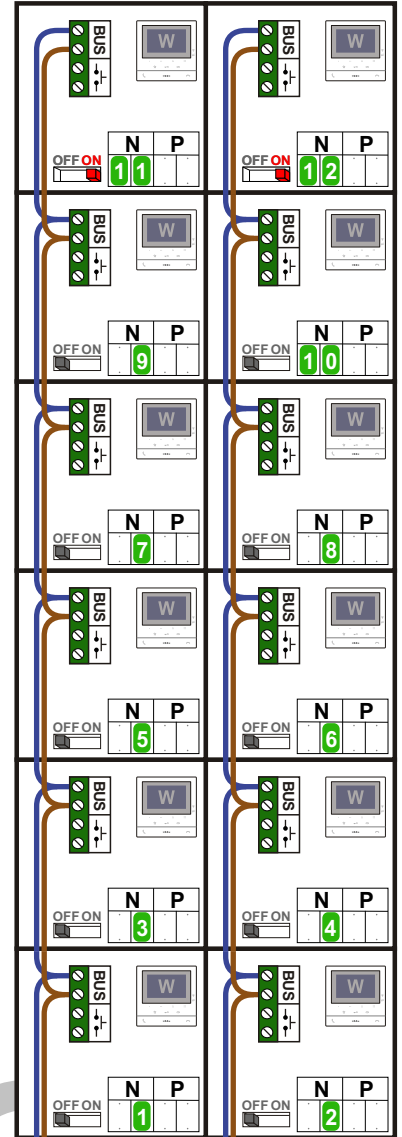

— = systeemkabel
 Bij andere getwiste kabel 66% afstand!
 Bij ongetwiste kabel max. 50 meter buitenpost naar videofoon.
 UTP op aanvraag.

Digitizers & flatcables

Niet monteren/demonteren onder spanning
 Beldrukkers mogen wel

M-50

 De aders moeten echt **OP** de connector doorgelust worden!

346050 bticino

 De twee stijgers echt **OP** de klemmen van E-67 aansluiten!

TWEEDRAADS BUS

 Bij monteren/demonteren spanning eraf voorkomt defecten!

nelec
 INTERCOM MADE EASY

Max. 100 meter systeemkabel tot laatste videofoon

Max. 50 meter

N-Waarde	Huisnummer	Switch-ON
1	73	
2	75	
3	77	
4	79	
5	81	
6	83	
7	85	
8	87	
9	89	
10	91	
11	93	X
12	95	X