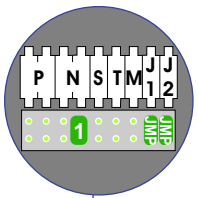

M-50

 De aders moeten echt **OP** de connector doorgelust worden!

346050 bticino

 De twee stijgers echt **OP** de klemmen van E-67 aansluiten!

TWEEDRAADS BUS

 Bij monteren/demonteren spanning eraf voorkomt defecten!

nelec
 INTERCOM MADE EASY

Max. 100 meter systeemkabel tot laatste videofoon

Max. 50 meter

N-Waarde	Huisnummer	Switch-ON
1	73	
2	75	
3	77	
4	79	
5	81	
6	83	
7	85	
8	87	
9	89	
10	91	
11	93	X
12	95	X