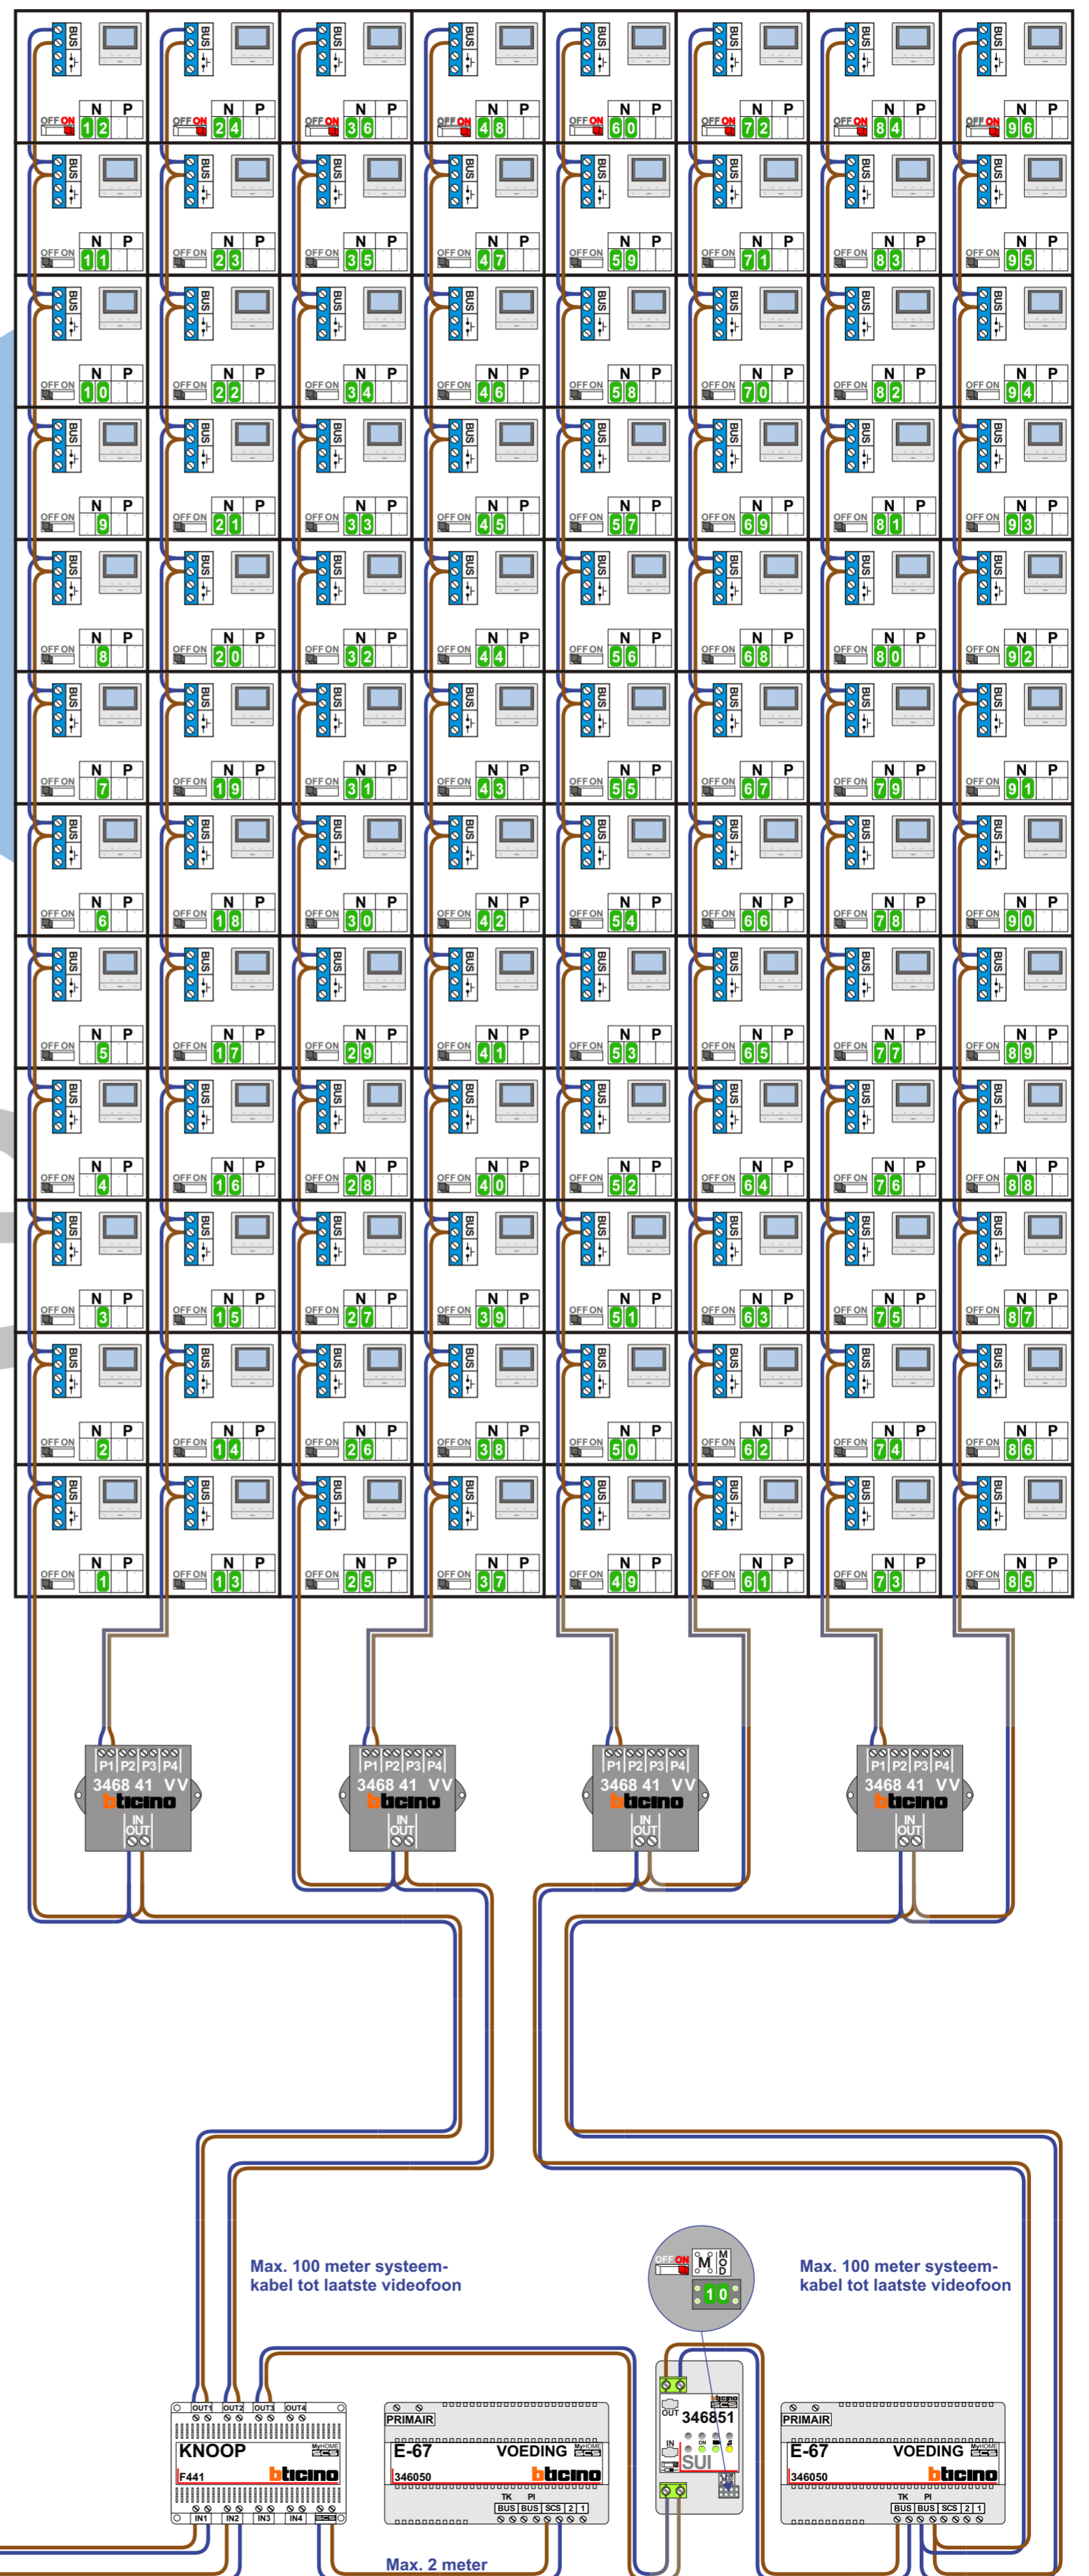

Max. 50 meter

Haal de spanning van het systeem als je een digitizer monteert of demonteert

DEURSTATION S-130V

Pot.vrij contact tbv deuropener

Max. 50 meter

nokjes connectoren wijzen naar elkaar

nokjes connectoren wijzen naar elkaar