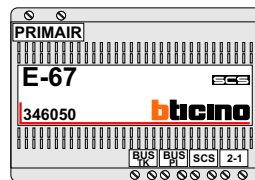

De twee stijgers echt **OP** de klemmen van E-67 aansluiten!

Max. 100 meter systeemkabel tot laatste videofoon

Max. 50 meter