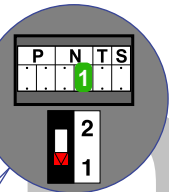

— = systeemkabel
 Bij andere getwiste kabel 66% afstand!
 Bij ongetwiste kabel max. 50 meter buitenpost naar videofoon.
 UTP op aanvraag.

TWEEDRAADS BUS

Bij monteren/demonteren spanning eraf voorkomt defecten!

De twee stijgers echt **OP** de klemmen van E-67 aansluiten!

Max. 100 meter systeemkabel tot laatste videofoon

Max. 50 meter