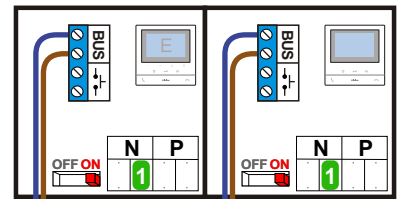

— = systeemkabel
 Bij andere getwiste kabel 66% afstand!
 Bij ongetwiste kabel max. 50 meter buitenpost naar videofoon.
 UTP op aanvraag.

TWEEDRAADS BUS

Bij monteren/demonteren spanning eraf voorkomt defecten!

De twee stijgers echt **OP** de klemmen van E-67 aansluiten!

Max. 100 meter systeemkabel tot laatste videofoon

Max. 50 meter