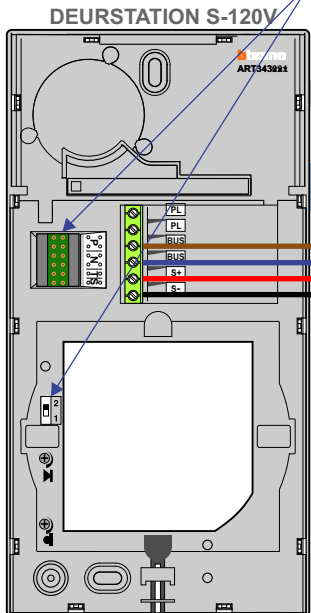

— = systeemkabel
 Bij andere getwiste kabel 66% afstand!
 Bij ongetwiste kabel max. 50 meter buitenpost naar videofoon.
 UTP op aanvraag.

TWEEDRAADS BUS

Bij monteren/demonteren spanning eraf voorkomt defecten!

De twee stijgers echt **OP** de klemmen van E-67 aansluiten!

Max. 100 meter systeemkabel tot laatste videofoon

Max. 50 meter