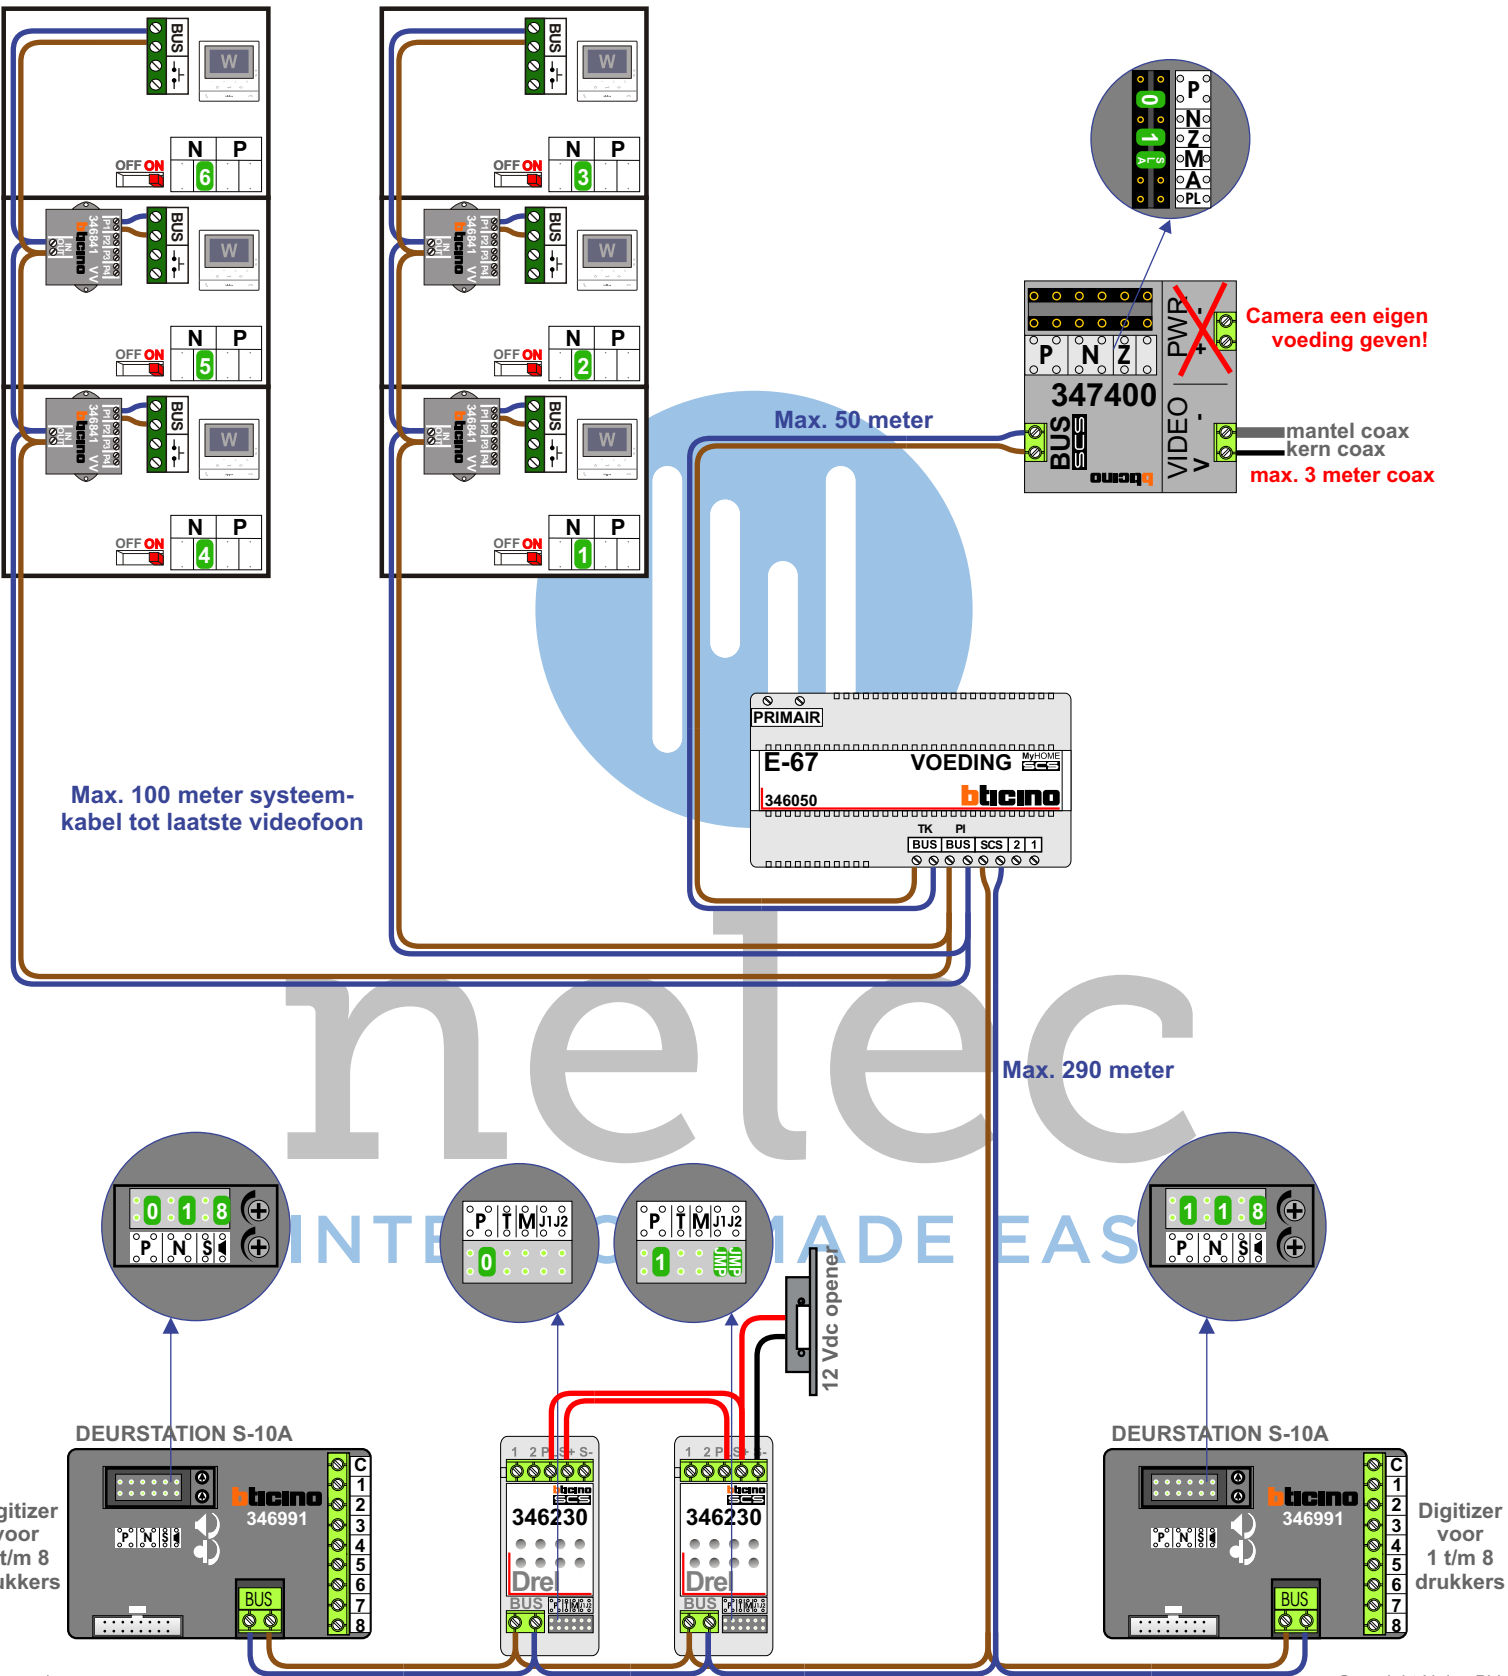

— = systeemkabel
Bij andere getwiste kabel 66% afstand!
Bij ongetwiste kabel max. 50 meter buitenpost naar videofoon.
UTP op aanvraag.

TWEEDRAADS BUS

Bij monteren/demonteren spanning eraf voorkomt defecten!

| N-Waarde | Huisnummer | Switch-ON |
|----------|------------|-----------|
| 1 | 2 | X |
| 2 | 4 | X |
| 3 | 6 | X |
| 4 | 8 | X |
| 5 | 10 | X |
| 6 | 12 | X |

| N-Waarde | Huisnummer | Switch-ON |
|----------|------------|-----------|
| 1 | 14 | X |
| 2 | 16 | X |
| 3 | 18 | X |
| 4 | 20 | X |
| 5 | 22 | X |
| 6 | 24 | X |

| N-Waarde | Huisnummer | Switch-ON |
|----------|------------|-----------|
| 1 | 26 | X |
| 2 | 28 | X |
| 3 | 30 | X |
| 4 | 32 | X |
| 5 | 34 | X |
| 6 | 36 | X |

| N-Waarde | Huisnummer | Switch-ON |
|----------|------------|-----------|
| 1 | 38 | X |
| 2 | 40 | X |
| 3 | 42 | X |
| 4 | 44 | X |
| 5 | 46 | X |
| 6 | 48 | X |