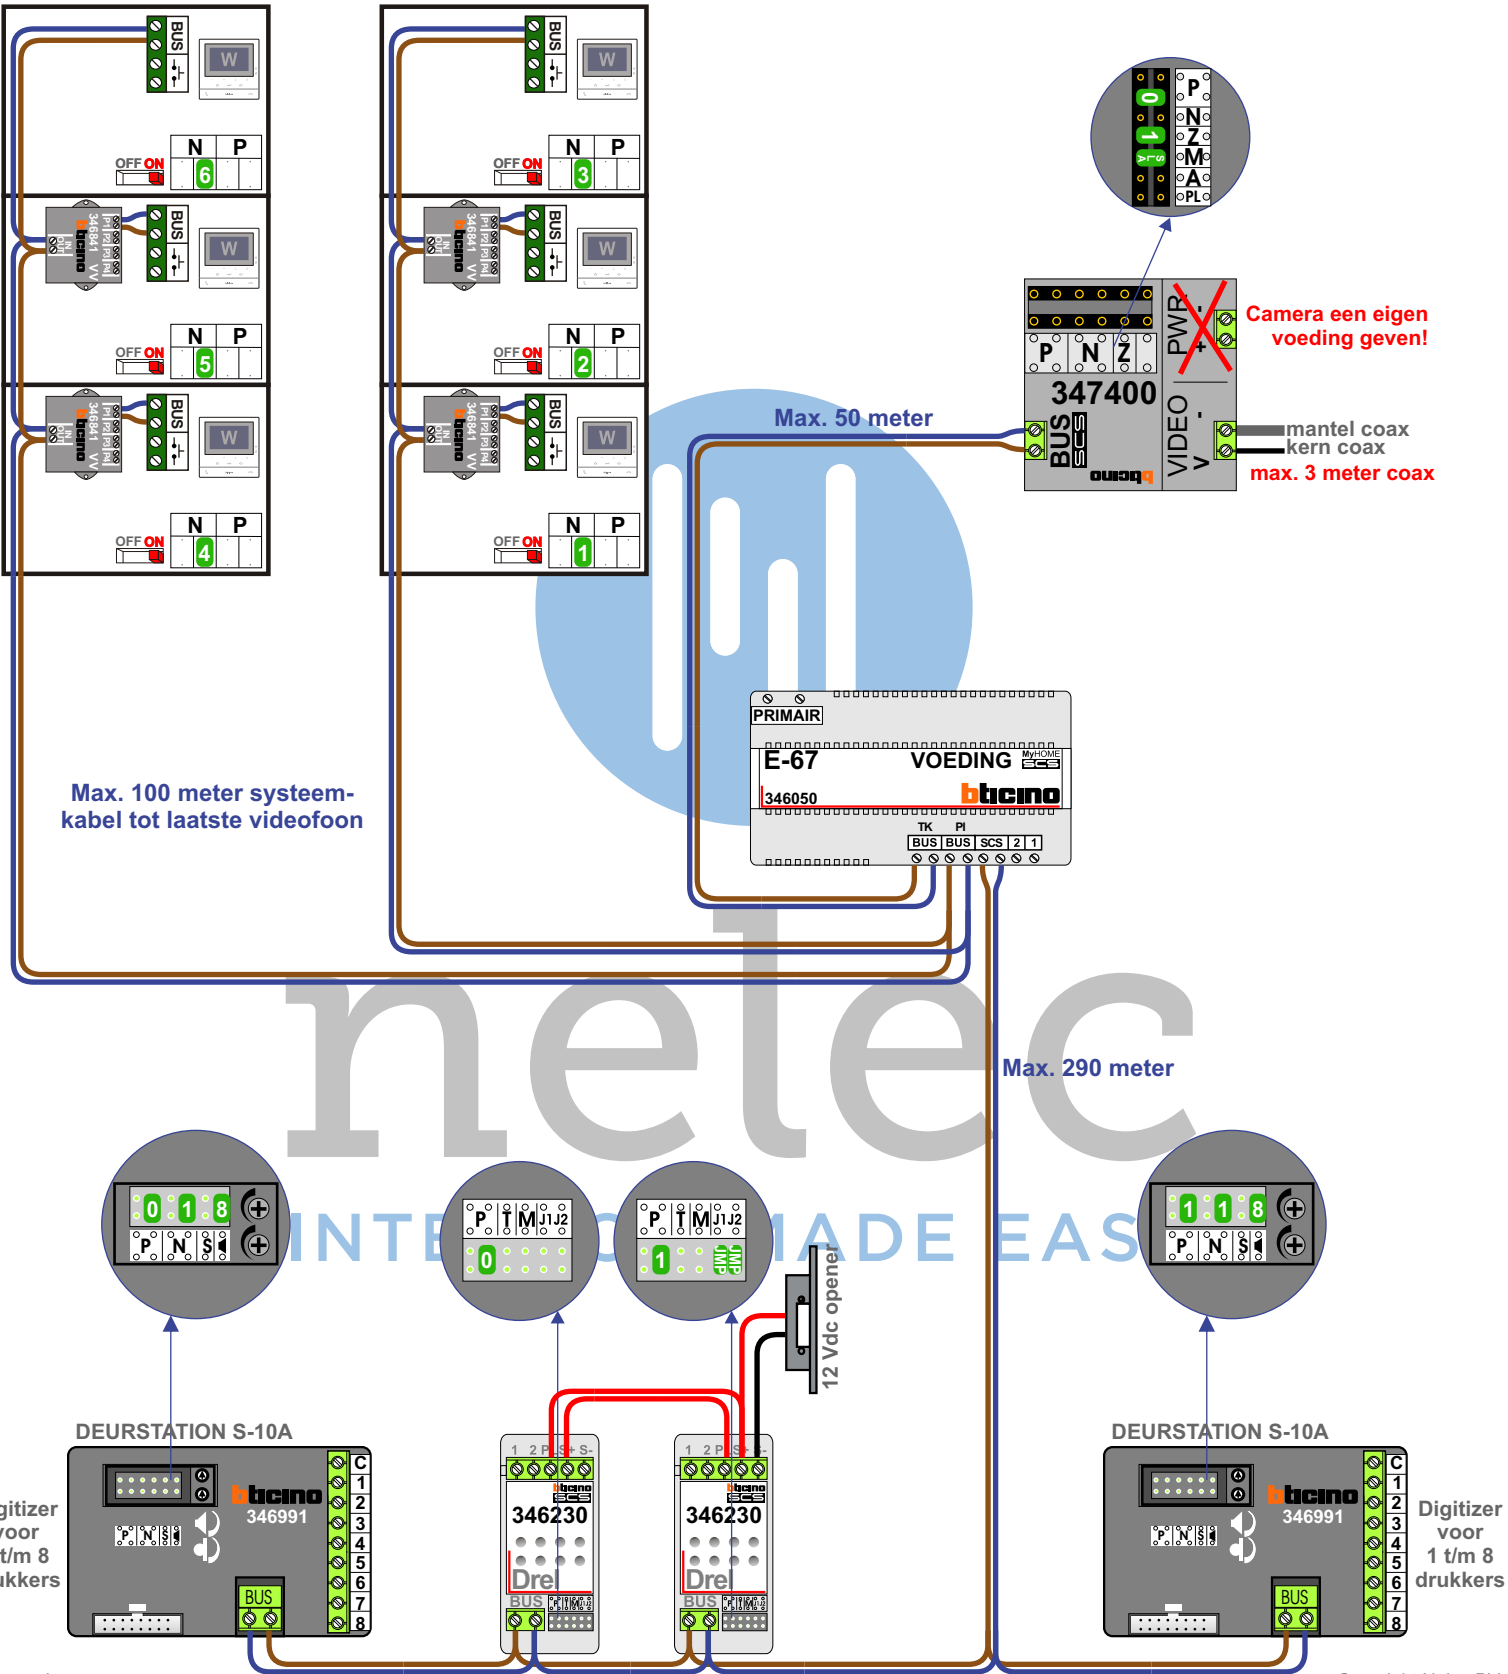

— = systeemkabel
Bij andere getwiste kabel 66% afstand!
Bij ongetwiste kabel max. 50 meter buitenpost naar videfoon.
UTP op aanvraag.

TWEEDRAADS BUS

Bij monteren/demonteren spanning eraf voorkomt defecten!

N-Waarde	Huisnummer	Switch-ON
1	6	X
2	8	X
3	10	X
4	12	X
5	14	X
6	16	X
N-Waarde	Huisnummer	Switch-ON
1	18	X
2	20	X
3	22	X
4	24	X
5	26	X
6	28	X
N-Waarde	Huisnummer	Switch-ON
1	30	X
2	32	X
3	34	X
4	36	X
5	38	X
6	40	X
N-Waarde	Huisnummer	Switch-ON
1	42	X
2	44	X
3	46	X
4	48	X
5	50	X
6	52	X
N-Waarde	Huisnummer	Switch-ON
1	54	X
2	56	X
3	58	X
4	60	X
5	62	X
6	64	X
N-Waarde	Huisnummer	Switch-ON
1	66	X
2	68	X
3	70	X
4	72	X
5	74	X
6	76	X

N-Waarde	Huisnummer	Switch-ON
1	78	X
2	80	X
3	82	X
4	84	X
5	86	X
6	88	X
N-Waarde	Huisnummer	Switch-ON
1	90	X
2	92	X
3	94	X
4	96	X
5	98	X
6	100	X
N-Waarde	Huisnummer	Switch-ON
1	102	X
2	104	X
3	106	X
4	108	X
5	110	X
6	112	X
N-Waarde	Huisnummer	Switch-ON
1	114	X
2	116	X
3	118	X
4	120	X
5	122	X
6	124	X
N-Waarde	Huisnummer	Switch-ON
1	126	X
2	128	X
3	130	X
4	132	X
5	134	X
6	136	X
N-Waarde	Huisnummer	Switch-ON
1	138	X
2	140	X
3	142	X
4	144	X
5	146	X
6	148	X