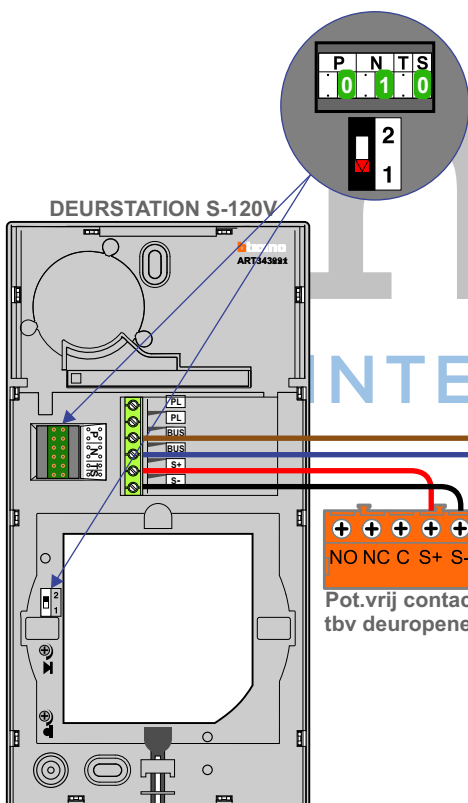

TWEEDRAADS BUS

Bij monteren/demonteren spanning eraf voorkomt defecten!

**— = systeemkabel**  
Bij andere getwiste kabel 66% afstand!  
Bij ongetwiste kabel max. 50 meter buitenpost naar videofoon.  
UTP op aanvraag.

De twee buitenposten echt OP de klemmen van E-67 aansluiten!

Max. 50 meter

Max. 100 meter systeemkabel tot laatste videofoon

Max. 50 meter