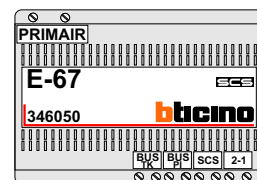

De twee buitenposten echt OP de klemmen van E-67 aansluiten!

Max. 50 meter

Max. 100 meter systeemkabel tot laatste videofoon

Max. 50 meter