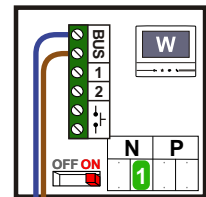

TWEEDRAADS BUS

Bij monteren/demonteren spanning eraf voorkomt defecten!

**— = systeemkabel**  
Bij andere getwiste kabel 66% afstand!  
Bij ongetwiste kabel max. 50 meter buitenpost naar videofoon.  
UTP op aanvraag.

De twee buitenposten echt OP de klemmen van E-67 aansluiten!

Max. 50 meter

Max. 100 meter systeemkabel tot laatste videofoon

Max. 50 meter