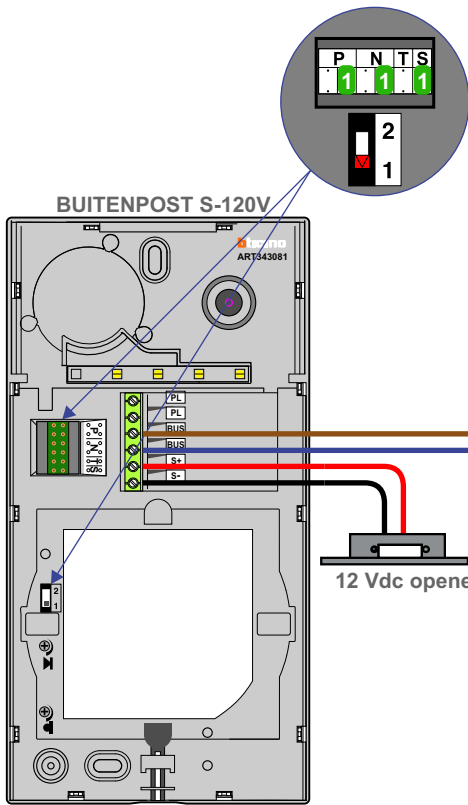

TWEEDRAADS BUS

Bij monteren/demonteren spanning eraf voorkomt defecten!

**— = systeemkabel**  
Bij andere getwiste kabel 66% afstand!  
Bij ongetwiste kabel max. 50 meter buitenpost naar videofoon.  
UTP op aanvraag.

De twee buitenposten echt OP de klemmen van E-67 aansluiten!

Max. 50 meter

Max. 100 meter systeemkabel tot laatste videofoon

Max. 50 meter