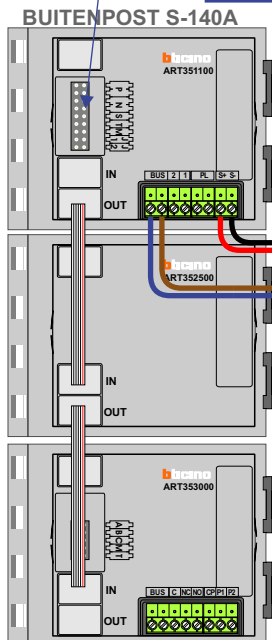

**— = systeemkabel**  
 Bij andere getwiste kabel 66% afstand!  
 Bij ongetwiste kabel max. 50 meter buitenpost naar videofoon.  
 UTP op aanvraag.

TWEEDRAADS BUS

Bij monteren/demonteren spanning eraf voorkomt defecten!

Pot.vrij contact tbv deur opener  
 S- S+ C NC NO  
 + + + + +

Max. 320 meter systeemkabel tot laatste deurelefoon

Max. 290 meter

Digitizers & flatcables

Niet monteren/demonteren onder spanning Beldrukkers mogen wel!

M-50

De aders moeten echt OP de connector doorgelust worden!