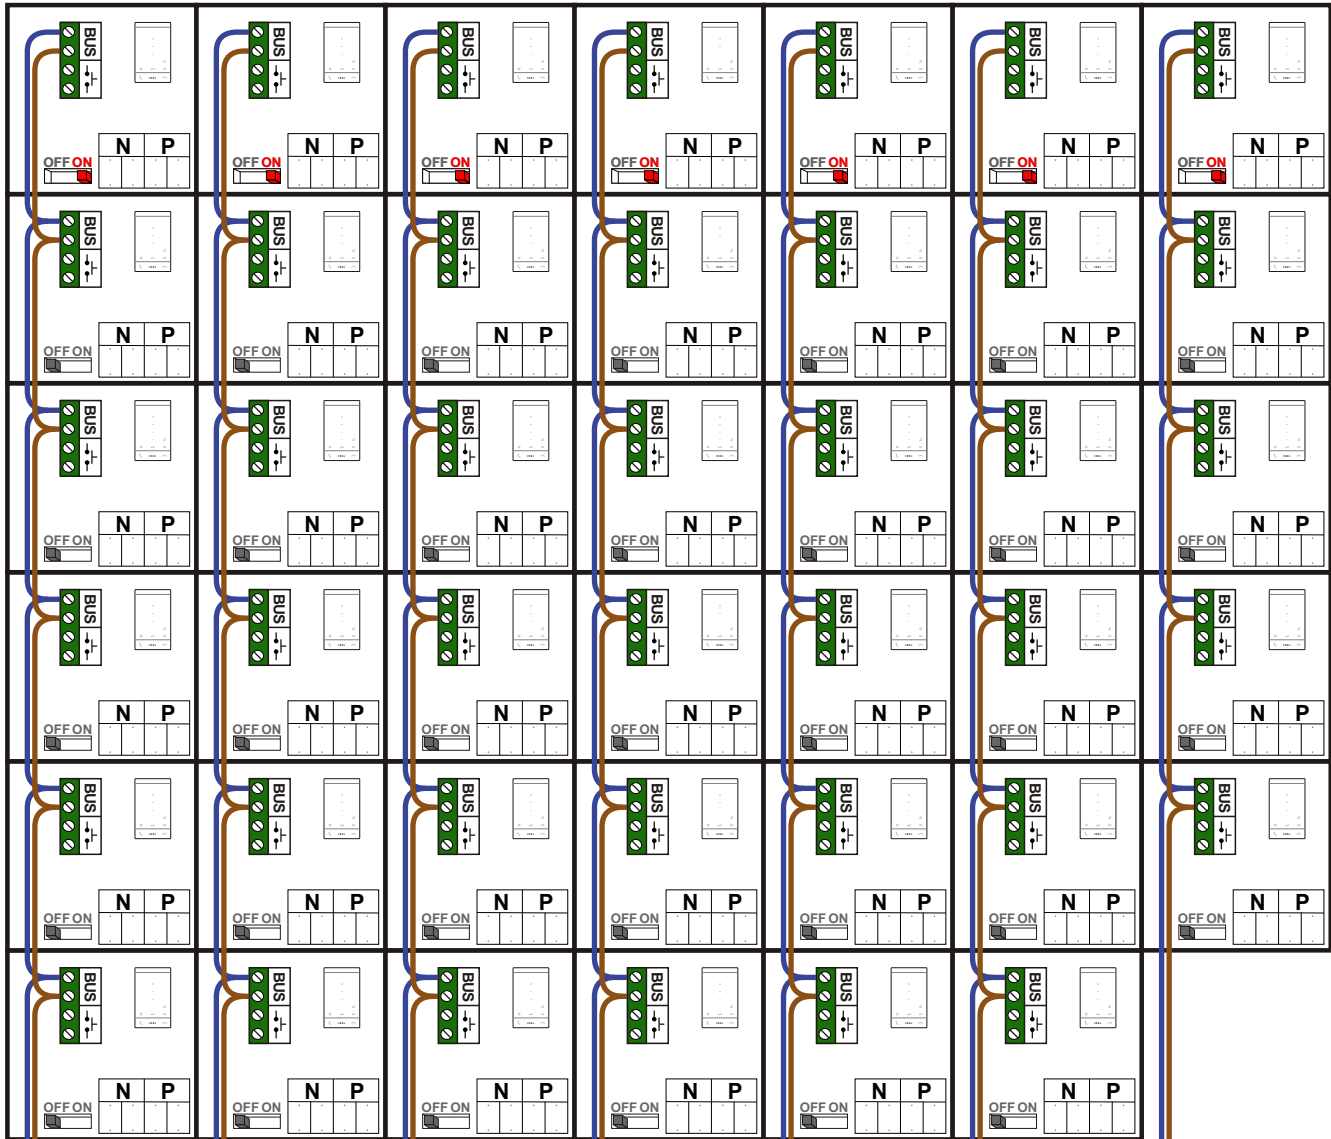

**— = systeemkabel**  
 Bij andere getwiste kabel 66% afstand!  
 Bij ongetwiste kabel max. 50 meter buitenpost naar videofoon.  
 UTP op aanvraag.

TWEEDRAADS BUS

Bij monteren/demonteren spanning eraf voorkomt defecten!

Pot.vrij contact tbv deur opener  
 S- S+ C NC NO  
 + + + + +

Max. 320 meter systeemkabel tot laatste deurelefoon

Max. 290 meter

Digitizers & flatcables

Niet monteren/demonteren onder spanning Beldrukkers mogen wel!

M-50

De aders moeten echt OP de connector doorgelust worden!