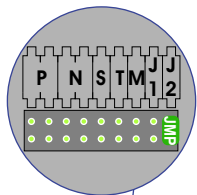

**— = systeemkabel**  
 Bij andere getwiste kabel 66% afstand!  
 Bij ongetwiste kabel max. 50 meter buitenpost naar videofoon.  
 UTP op aanvraag.

TWEEDRAADS BUS

Bij monteren/demonteren spanning eraf voorkomt defecten!

Pot.vrij contact tbv deur opener  
 S- S+ C NC NO  
 + + + + +

Max. 320 meter systeemkabel tot laatste deurelefoon

Max. 290 meter

Digitizers & flatcables

Niet monteren/demonteren onder spanning Beldrukkers mogen wel!

M-50

De aders moeten echt OP de connector doorgelust worden!