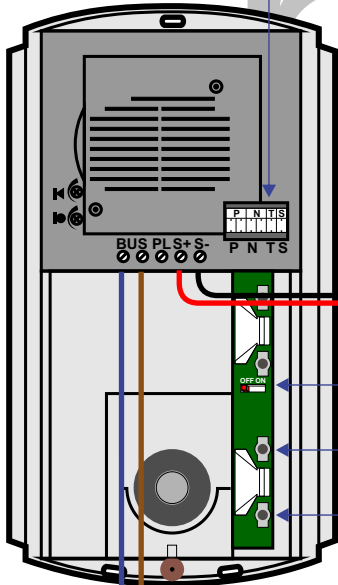

— = systeemkabel
 Bij kabel 2 x 1 mm²:
 180% afstand!
 Bij kabel 2 x 0,28 mm²:
 60% afstand!
 UTP op aanvraag.

Bij installaties zonder beeld maakt het niet uit hoe je de bus aansluit. De telefoons hoeven niet in serie en eindweerstand zijn niet nodig.

TWEEDRAADS BUS

Bij monteren/demonteren spanning eraf voorkomt defecten!

Max. 320 meter systeemkabel tot laatste deurtelefoon

deurstation

Pot.vrij contact tbv deur opener

S- S+ C NC NO

N=2

N=1