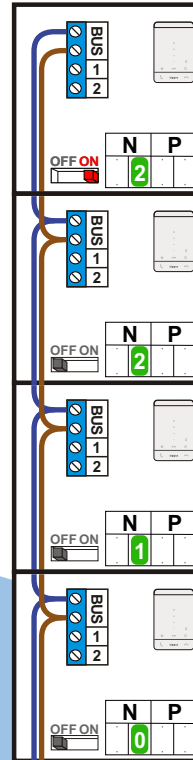

— = systeemkabel
 Bij kabel 2 x 1 mm²:
 180% afstand!
 Bij kabel 2 x 0,28 mm²:
 60% afstand!
 UTP op aanvraag.

Bij installaties zonder beeld maakt het niet uit hoe je de bus aansluit. De telefoons hoeven niet in serie en eindweerstand zijn niet nodig.

TWEEDRAADS BUS

Bij monteren/demonteren spanning eraf voorkomt defecten!

Max. 320 meter systeemkabel tot laatste deurtelefoon

deurstation

Pot.vrij contact tbv deur opener

S- S+ C NC NO

N=2

N=1

N=0

Max. 290 meter