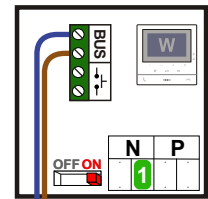

— = systeemkabel
Bij andere getwiste kabel 66% afstand!
Bij ongetwiste kabel max. 50 meter buitenpost naar videofoon.
UTP op aanvraag.

TWEEDRAADS BUS
 
Bij monteren/demonteren spanning eraf voorkomt defecten!

Digitizers & flatcables

Niet monteren/demonteren onder spanning
Beldrukkers mogen wel

Max. 100 meter systeemkabel tot laatste videofoon

Pot.vrij contact tby deur opener

De cijfercode-module moet als eerste op de camera aangesloten worden en de drukkers erachter

nokje connector flatcable in de juiste richting

Max. 50 meter

voorgemonteerde SferaLuna drukker