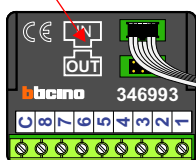

Digitizers & flatcables

Niet monteren/demonteren onder spanning
Beldrukkers mogen wel

Max. 100 meter systeemkabel tot laatste videofoon

Pot.vrij contact tby deur opener

De cijfercode-module moet als eerste op de camera aangesloten worden en de drukkers erachter

nokje connector flatcable in de juiste richting

Max. 50 meter

voorgemonteerde SferaLuna drukker