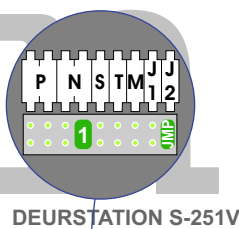

— = systeemkabel
Bij andere getwiste kabel 66% afstand!
Bij ongetwiste kabel max. 50 meter buitenpost naar videofoon.
UTP op aanvraag.

TWEEDRAADS BUS
 
Bij monteren/demonteren spanning eraf voorkomt defecten!

Digitizers & flatcables

Niet monteren/demonteren onder spanning
Beldrukkers mogen wel

Max. 100 meter systeemkabel tot laatste videofoon

Pot.vrij contact tby deur opener

De cijfercode-module moet als eerste op de camera aangesloten worden en de drukkers erachter

nokje connector flatcable in de juiste richting

Max. 50 meter

voorgemonteerde SferaLuna drukker