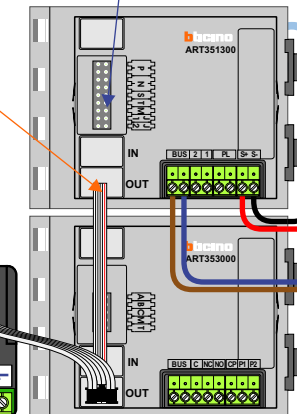

— = systeemkabel
Bij andere getwiste kabel 66% afstand!
Bij ongetwiste kabel max. 50 meter buitenpost naar videofoon.
UTP op aanvraag.

TWEEDRAADS BUS
 
Bij monteren/demonteren spanning eraf voorkomt defecten!

Digitizers & flatcables

Niet monteren/demonteren onder spanning
Beldrukkers mogen wel

Max. 100 meter systeemkabel tot laatste videofoon

Pot.vrij contact tby deur opener

De cijfercode-module moet als eerste op de camera aangesloten worden en de drukkers erachter

nokje connector flatcable in de juiste richting

Max. 50 meter

voorgemonteerde SferaLuna drukker